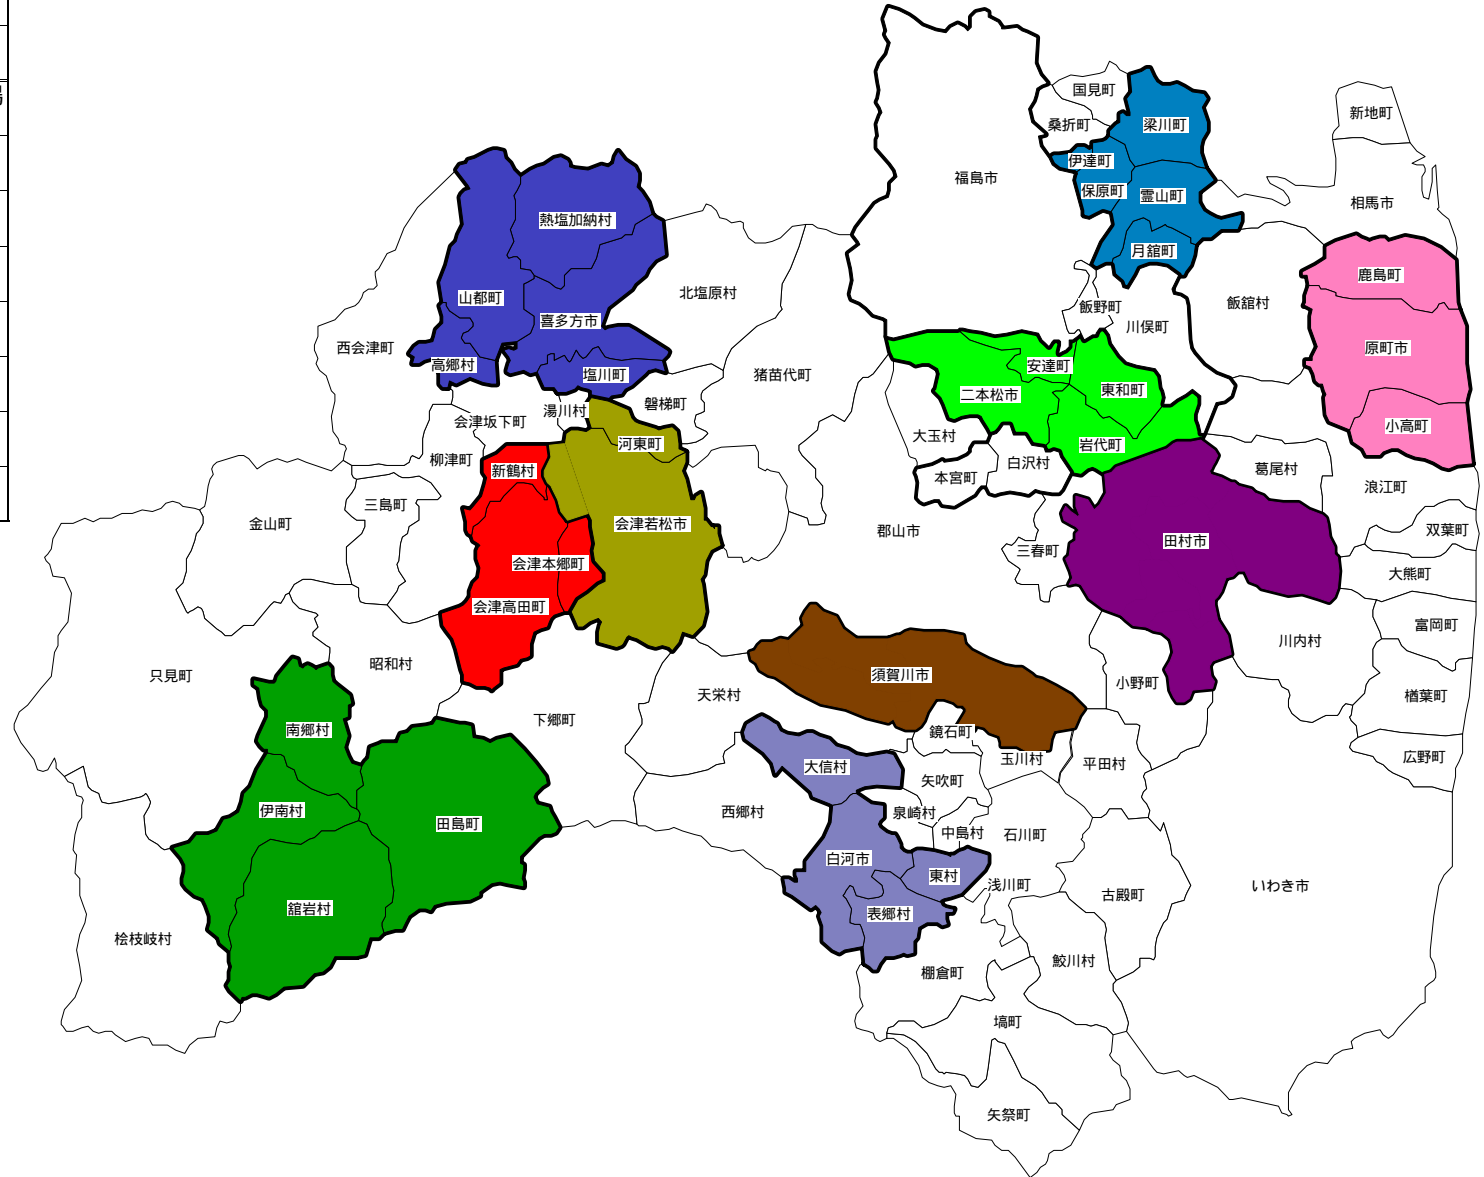

5 県内の市町村合併の状況 (平成17年8月1日現在)

合併期日	新市町村名	構成市町村
16.11.1	会津若松市	会津若松市、北会津村
17.3.1	田村市	滝根町、大越町、都路村、常葉町、船引町
17.4.1	須賀川市	須賀川市、長沼町、岩瀬村
17.10.1	会津美里町	会津高田町、会津本郷町、新鶴村
17.11.1	会津若松市	会津若松市、河東町
17.11.7	白河市	白河市、表郷村、大信村、東村
17.12.1	二本松市	二本松市、安達町、岩代町、東和町
18.1.1	南相馬市	原町市、鹿島町、小高町
18.1.1	伊達市	伊達町、梁川町、保原町、霊山町、月館町
18.1.4	喜多方市	喜多方市、熱塩加納村、塩川町、山都町、高郷村
18.3.20	南会津町	田島町、館岩村、伊南村、南郷村

法定協議会設置状況

福島市・川俣町・飯野町合併協議会(16.9.1設置)

本宮町・白沢村合併協議会(17.2.16設置)

合併後の市町村数見込み
(旧合併特例法が適用される枠組み)
61市町村(12市33町16村)
【現時点 83市町村(11市47町25村)】

福島県内の合併協議会の状況 (H17.8.1現在)

現在の市町村数 83市町村(11市47町25村)

NO	構成市町村名 (下線は合併後の 事務所の所在地)	構成 市町村数	構成市町村 人口計	構成市町村 面積計()	合併 方式	新市町村名	合併時期	備考	合併後の 市町村数 (市町村内訳)	
1	会津高田町・会津本郷町・新鶴村合併協議会	<u>会津高田町</u> 、会津本郷町、新鶴村	3	26,172	276	新設	会津美里町	H17.10.1	総務大臣告示 (H17.1.18)	81 (11/46/24)
2	会津若松市・河東町合併協議会	<u>会津若松市</u> 、河東町	2	135,415	383	編入	会津若松市	H17.11.1	廃置分合決定 (H17.7.7)	80 (11/45/24)
3	白河市・表郷村・大信村・東村合併協議会	<u>白河市</u> 、表郷村、東村、大信村	4	66,048	305	新設	白河市	H17.11.7	廃置分合決定 (H17.7.7)	77 (11/45/21)
4	二本松・東北達地方合併協議会	<u>二本松市</u> 、安達町、岩代町、東和町	4	66,077	345	新設	二本松市	H17.12.1	廃置分合決定 (H17.7.7)	74 (11/42/21)
5	南相馬合併協議会	<u>原町市</u> 、鹿島町、小高町	3	75,246	399	新設	南相馬市	H18.1.1	廃置分合決定 (H17.7.7)	68 (12/35/21)
6	伊達5町合併協議会	伊達町、梁川町、 <u>保原町</u> 、 霊山町、月舘町	5	71,817	265	新設	伊達市	H18.1.1	廃置分合決定 (H17.7.7)	
7	喜多方地方5市町村合併協議会	<u>喜多方市</u> 、熱塩加納村、塩川町、 山都町、高郷村	5	58,571	555	新設	喜多方市	H18.1.4	廃置分合決定 (H17.7.7)	64 (12/33/19)
8	田島町・館岩村・伊南村・南郷村合併協議会	<u>田島町</u> 、館岩村、伊南村、南郷村	4	21,095	887	新設	南会津町	H18.3.20	廃置分合決定 (H17.7.7)	61 (12/33/16)
9	福島市・川俣町・飯野町合併協議会	福島市、川俣町、飯野町	3	315,645	895	未定				
10	本宮町・白沢村合併協議会	本宮町、白沢村	2	31,541	88	新設				
	伊達6町合併協議会	国見町、伊達町、梁川町、 保原町、霊山町、月舘町	6	83,015	303				休止中	

合併済市町村

NO	市町村名	合併前市町村名 (下線は現在の事務所の所在地)	合併前 市町村数	人口	面積()	合併 方式	合併期日
1	会津若松市	<u>会津若松市</u> 、北会津村	2	125,805	343	編入	H16.11.1
2	田村市	滝根町、大越町、都路村、常葉町、 <u>船引町</u>	5	45,052	458	新設	H17.3.1
3	須賀川市	<u>須賀川市</u> 、長沼町	3	79,409	280	編入	H174.1
		<u>須賀川市</u> 、岩瀬村				編入	H174.1