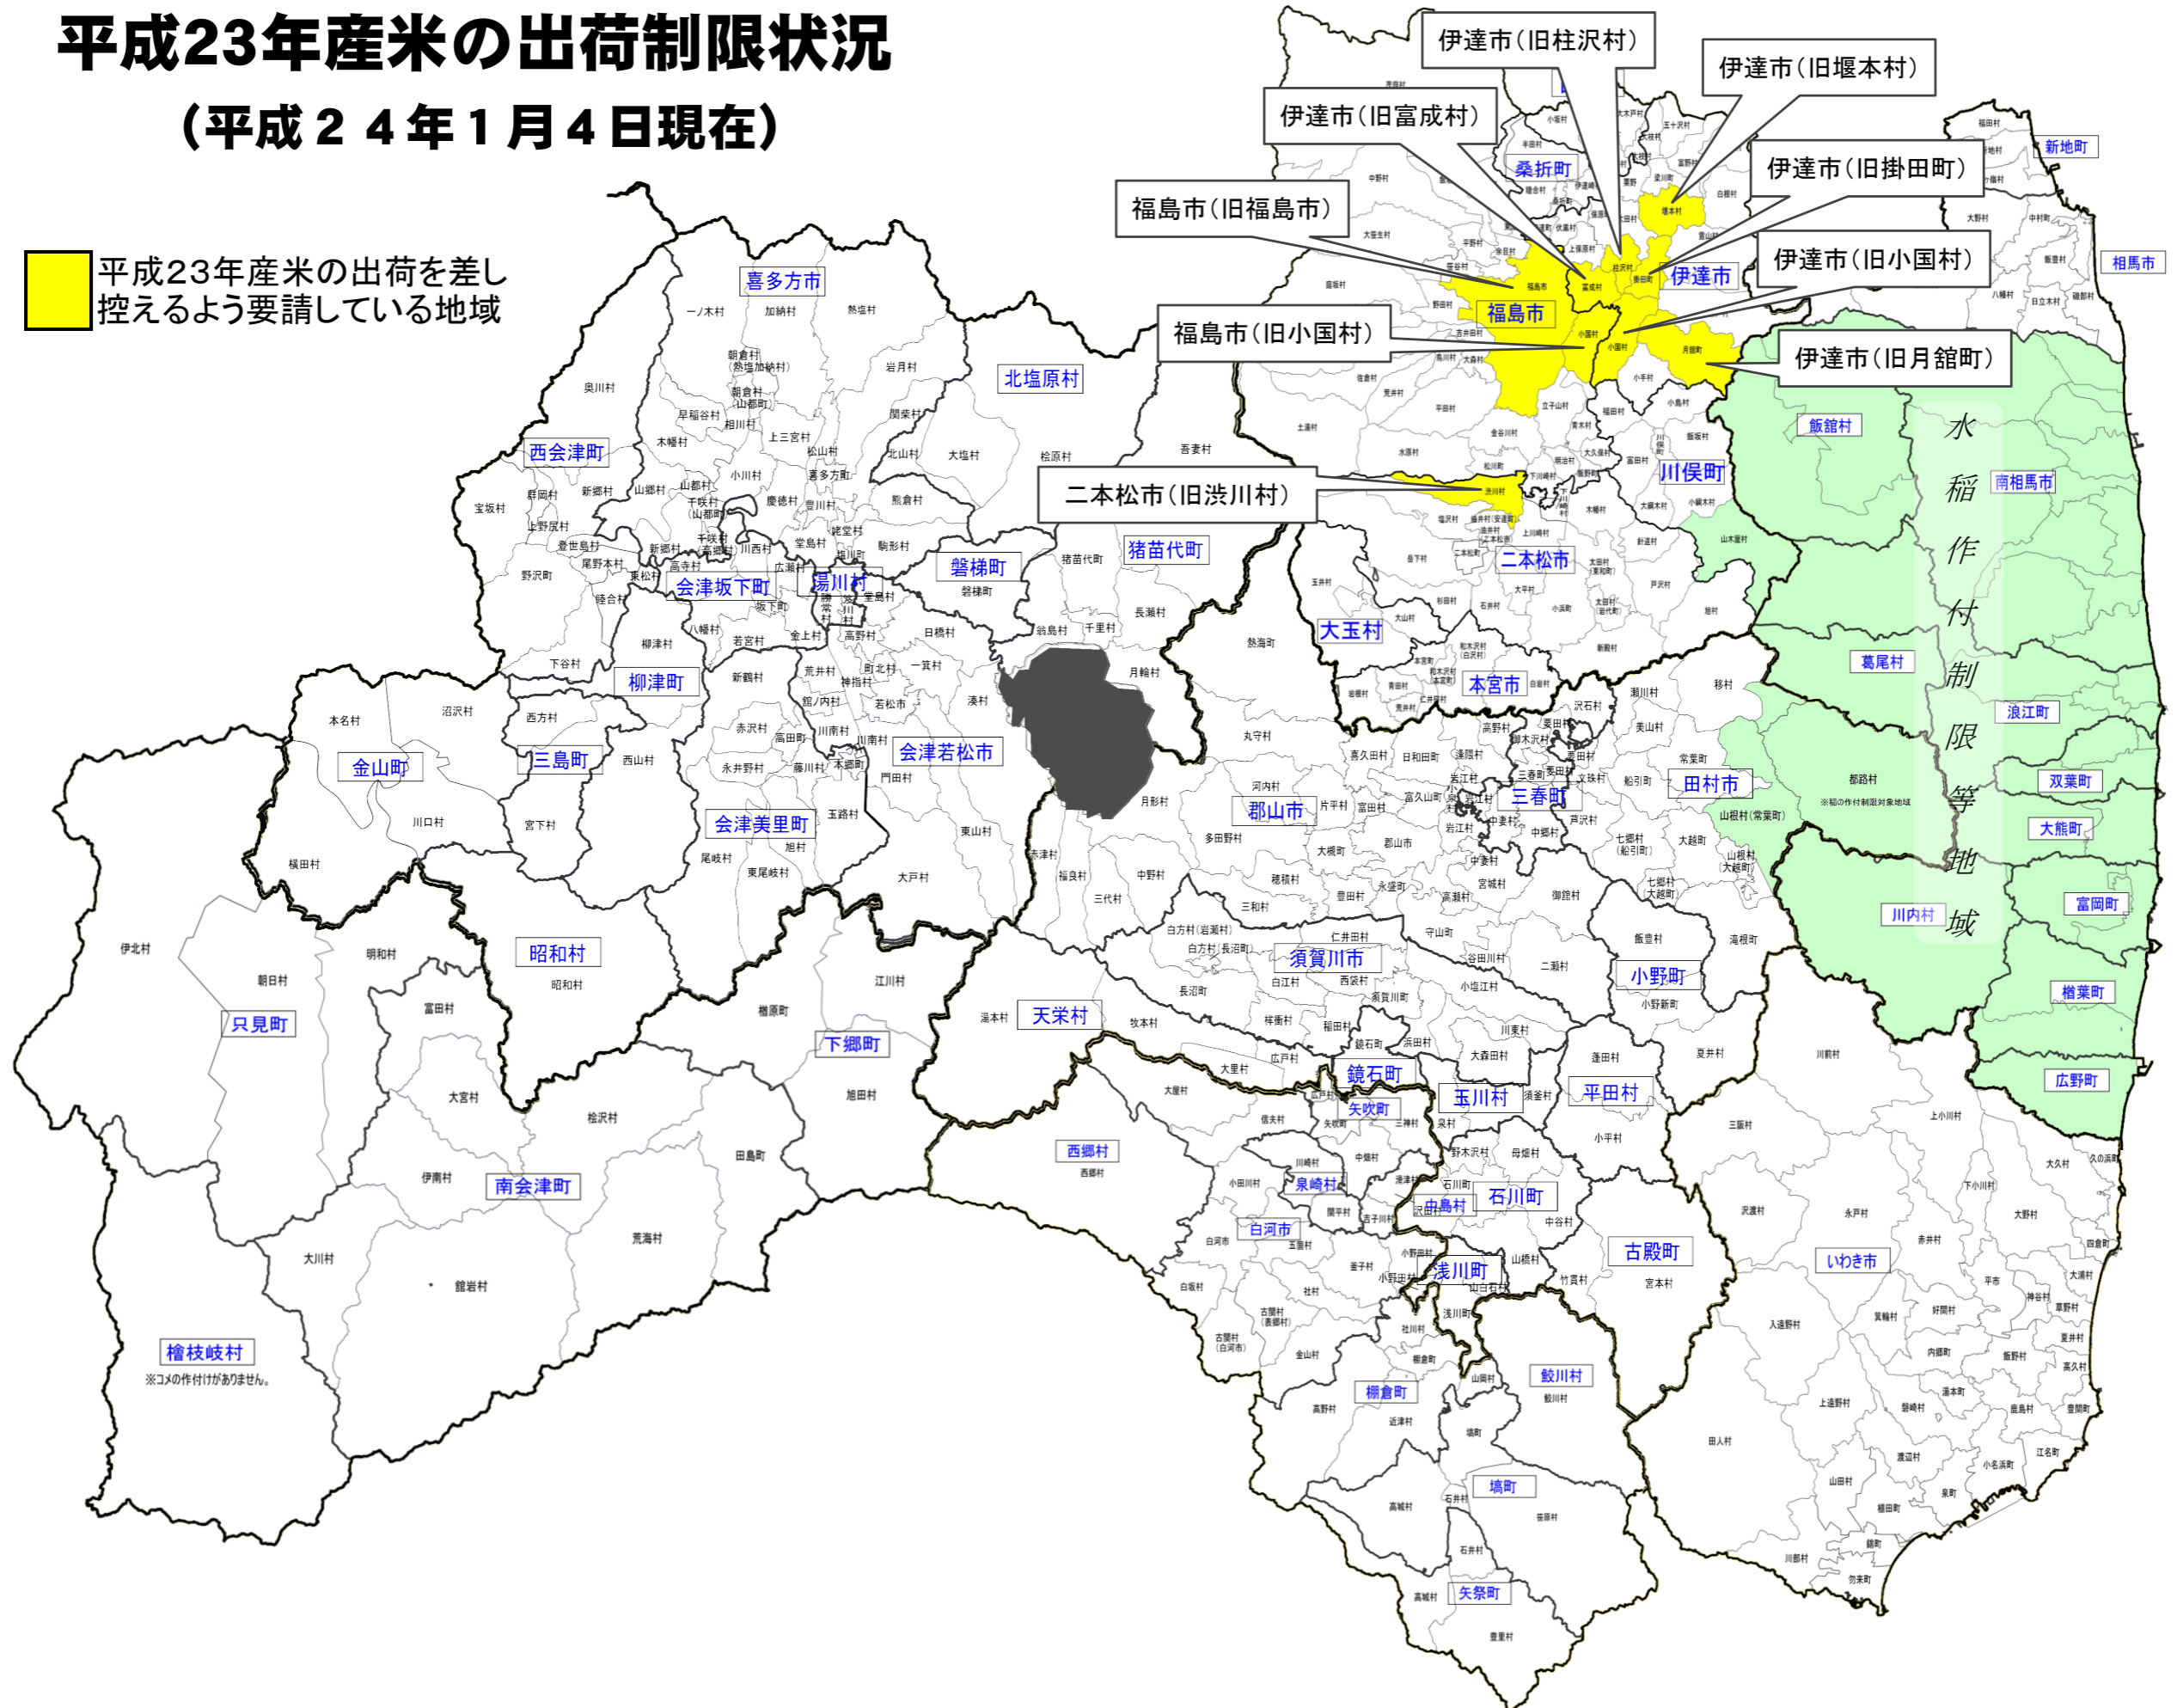

平成23年産米の出荷制限状況 (平成24年1月4日現在)

 平成23年産米の出荷を差し控えるよう要請している地域

檜枝岐村
※コメの作付けがありません。