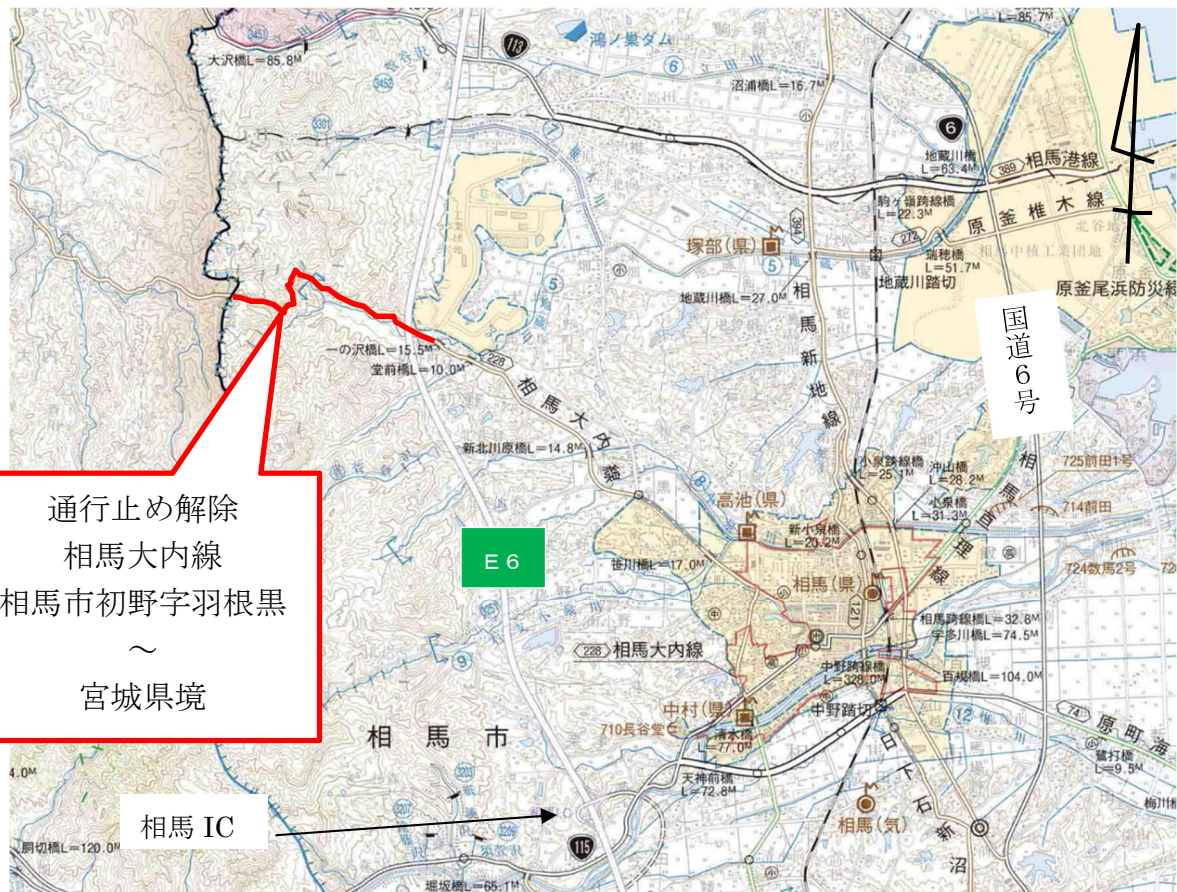

## 県道228号相馬大内線の通行止めを解除しました

県道228号相馬大内線は、令和元年10月の台風第19号により被災を受け、全面通行止めとしておりましたが、工事の完了に伴い、令和3年3月16日（火）午前9時に通行止めを解除しました。

### ■通行止め解除区間（県道228号 相馬大内線）