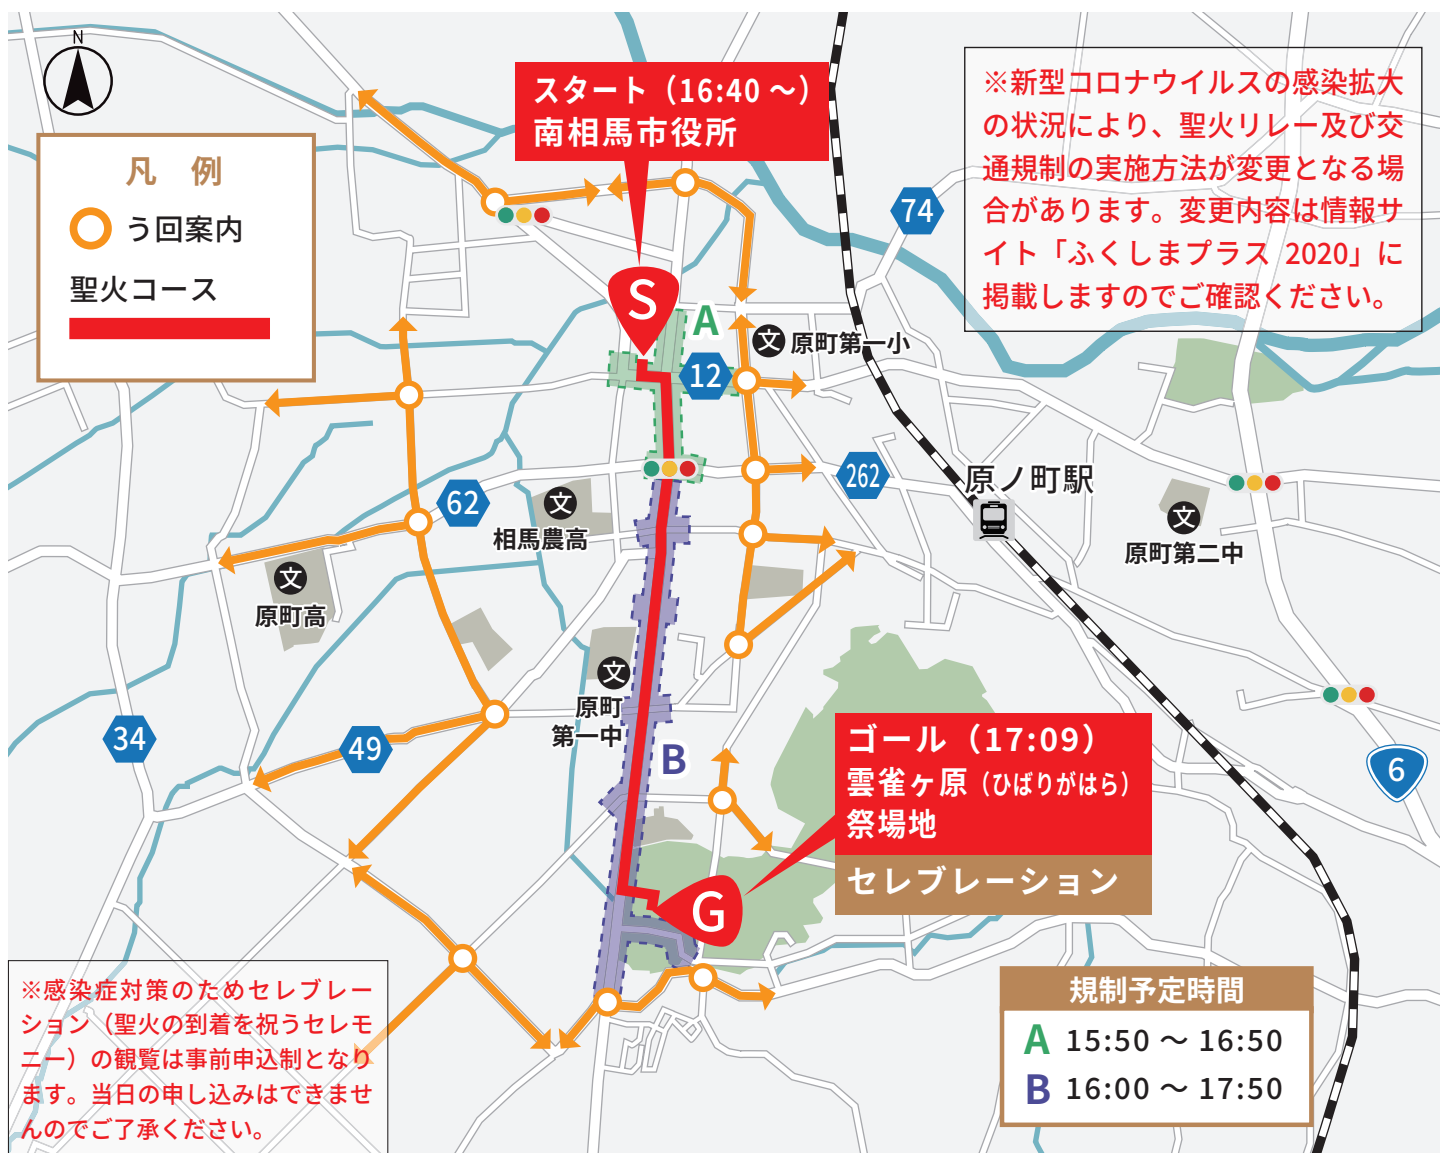

## 2021年3月25日(木) 15:50頃~17:50頃

※交通規制時間は、聖火リレー隊列の進行状況により予告なく前後する場合があります。

### 観覧上の注意事項

- ・必ず歩道上や指定された場所から観覧くださいませようお願いします。(車道には出られません。)
- ・聖火ランナーや隊列を追って移動することは非常に危険ですので、絶対に行わないでください。また、前後の人を押さないようにしてください。
- ・危険物の持ち込みは禁止です。また、紙テープ等の物の投げ入れは大変危険ですので、絶対におやめください。
- ・コース及び会場周辺での無人航空機(ドローン等)の飛行は法律により禁止されます。
- ・マスクの着用や密集の回避など新型コロナウイルス感染症対策(裏面参照)にご理解とご協力をお願いします。

# 福島県内実施スケジュール

## 3日目 2021年3月27日(土)

市町村名	実施時間	出発予定地	到着予定地
南会津町	9:00 ~ 9:29	びわのかげ運動公園 健康交流センター	南会津町消防団田島支団 第1分団第1部
下郷町	9:38 ~ 9:45	大内宿駐車場	食堂前
白河市	11:19 ~ 12:15	白河市総合運動公園 陸上競技場	白河小峰城
本宮市	14:01 ~ 14:20	白沢公民館前ふれあい夢広場	プリンス・ウィリアムズ・パーク英国庭園
須賀川市	14:41 ~ 15:14	栄町東交差点（須賀川二本松線）	須賀川市役所
田村市	15:59 ~ 16:14	都路大橋付近	古道体育館
郡山市	16:29 ~ 17:22	郡山駅西口駅前広場	開成山公園自由広場（セレブレーション）