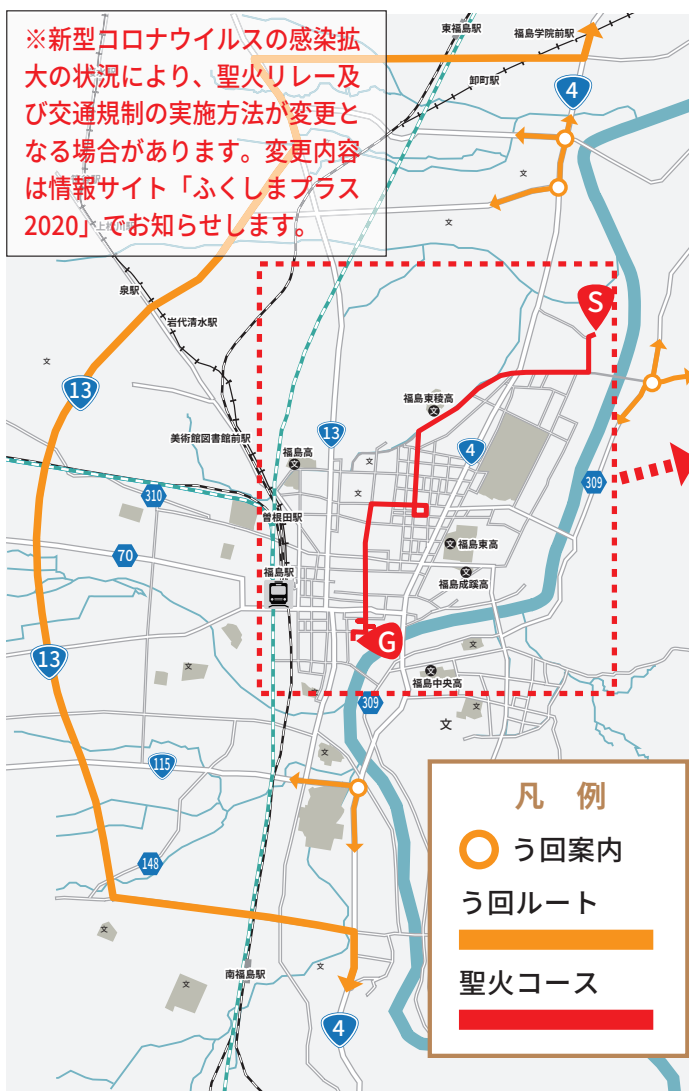

福島市 交通規制のお知らせ

2021年3月26日(金) 10:30頃～13:00頃

※交通規制時間は、聖火リレー行列の進行状況により予告なく前後する場合があります。

ご協力をお願い

- コースおよびコース周辺の道路では、交通規制が行われるため交通渋滞が予想されますので、当日の自動車利用は極力ご遠慮ください。なお、自動車を利用される場合は、う回等のご協力をお願いします。
- 歩行者、自転車共にコース横断はできません。
- 路線バス等に一部、運休・う回運転、遅れが生じる場合がありますので、あらかじめご了承ください。
- 規制時間内は、沿道の駐車場・駐輪場からの出入庫規制にご協力をお願いします。

観覧上の注意事項

- 必ず歩道上や指定された場所から観覧くださいませようお願いします。(車道には出られません。)
- 聖火ランナーや隊列を追って移動することは非常に危険ですので、絶対に行わないでください。また、前後の人を押さないようにしてください。
- 危険物の持ち込みは禁止です。また、紙テープ等の物の投げ入れは大変危険ですので、絶対におやめください。
- コース及び会場周辺での無人航空機(ドローン等)の飛行は法律により禁止されます。
- マスクの着用や密集の回避など新型コロナウイルス感染症対策(裏面参照)にご理解とご協力をお願いします。

※新型コロナウイルスの感染拡大の状況により、聖火リレー及び交通規制の実施方法が変更となる場合があります。変更内容は情報サイト「ふくしまプラス2020」でお知らせします。

凡例

- う回案内
- う回ルート
- 聖火コース

拡大図

規制予定時間

- A 10:30 ~ 11:30
- B 11:05 ~ 11:35
- C 11:10 ~ 11:50
- D 11:20 ~ 12:05
- E 11:30 ~ 12:10
- F 11:30 ~ 12:15
- G 11:40 ~ 13:00

3日目 2021年3月27日(土)

市町村名	実施時間	出発予定地	到着予定地
南会津町	9:00 ~ 9:29	びわのかげ運動公園 健康交流センター	南会津町消防団田島支団 第1分団第1部
下郷町	9:38 ~ 9:45	大内宿駐車場	食堂前
白河市	11:19 ~ 12:15	白河市総合運動公園 陸上競技場	白河小峰城
本宮市	14:01 ~ 14:20	白沢公民館前ふれあい夢広場	プリンス・ウィリアムズ・パーク英国庭園
須賀川市	14:41 ~ 15:14	栄町東交差点（須賀川二本松線）	須賀川市役所
田村市	15:59 ~ 16:14	都路大橋付近	古道体育館
郡山市	16:29 ~ 17:22	郡山駅西口駅前広場	開成山公園自由広場（セレブレーション）