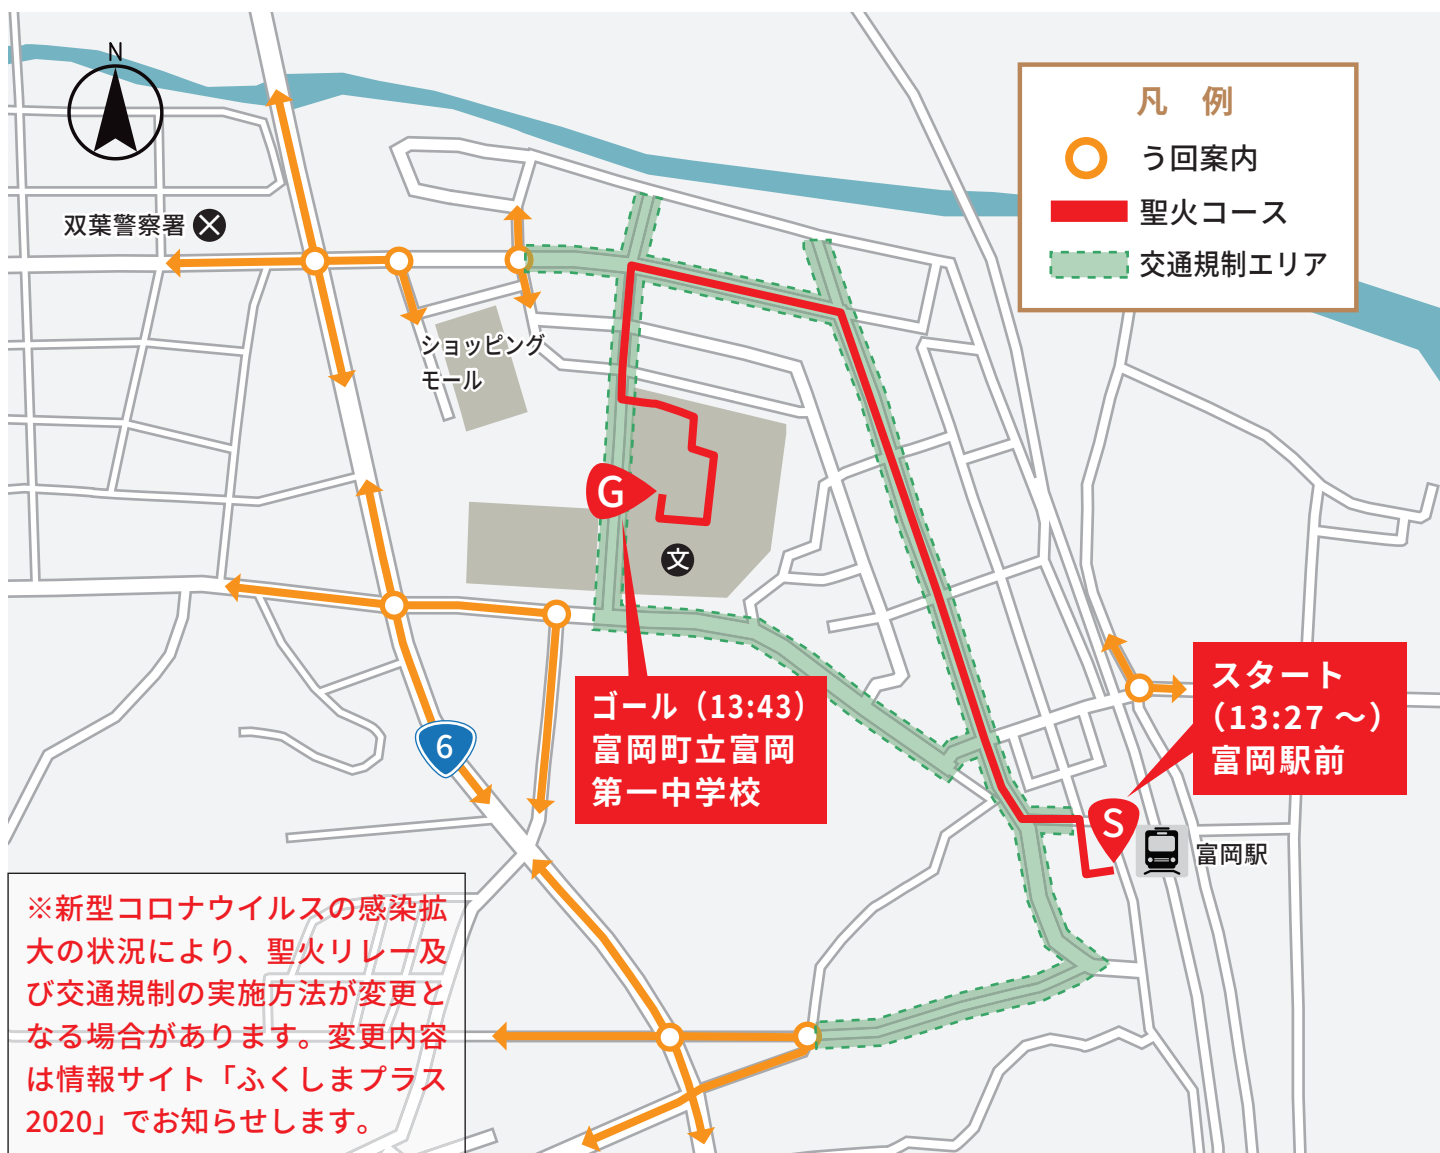

富岡町 交通規制のお知らせ

2021年3月25日(木) 13:00 頃～14:00 頃

※交通規制時間は、聖火リレー行列の進行状況により予告なく前後する場合があります。

ご協力をお願い

- ・コースおよびコース周辺の道路では、交通規制が行われるため交通渋滞が予想されますので、当日の自動車利用は極力ご遠慮ください。なお、自動車を利用される場合は、う回等のご協力をお願いします。
- ・歩行者、自転車共にコース横断はできません。
- ・路線バス等に一部、運休・う回運転、遅れが生じる場合がありますので、あらかじめご了承ください。
- ・沿道の駐車場・駐輪場からの出入庫規制にご協力をお願いします。
- ・駅をご利用の方は、あらかじめ交通規制・バスの運行予定等を十分にご確認いただき、時間に余裕を持ってお出かけください。

観覧上の注意事項

- ・必ず歩道上や指定された場所から観覧くださいようお願いします。(車道には出られません。)
- ・聖火ランナーや隊列を追って移動することは非常に危険ですので、絶対に行わないでください。また、前後の人を押さないようにしてください。
- ・危険物の持ち込みは禁止です。また、紙テープ等の物の投げ入れは大変危険ですので、絶対におやめください。
- ・コース及び会場周辺での無人航空機(ドローン等)の飛行は法律により禁止されます。
- ・マスクの着用や密集の回避など新型コロナウイルス感染症対策(裏面参照)にご理解とご協力をお願いします。

3日目 2021年3月27日(土)

市町村名	実施時間	出発予定地	到着予定地
南会津町	9:00 ~ 9:29	びわのかげ運動公園 健康交流センター	南会津町消防団田島支団 第1分団第1部
下郷町	9:38 ~ 9:45	大内宿駐車場	食堂前
白河市	11:19 ~ 12:15	白河市総合運動公園 陸上競技場	白河小峰城
本宮市	14:01 ~ 14:20	白沢公民館前ふれあい夢広場	プリンス・ウィリアムズ・パーク英国庭園
須賀川市	14:41 ~ 15:14	栄町東交差点（須賀川二本松線）	須賀川市役所
田村市	15:59 ~ 16:14	都路大橋付近	古道体育館
郡山市	16:29 ~ 17:22	郡山駅西口駅前広場	開成山公園自由広場（セレブレーション）

新型コロナウイルス感染症対策について

マスクの着用

体調不良等の場合は
観覧しない

大声を出さない

距離を取る

接触確認アプリ
の活用

聖火リレーを沿道等で観覧される際には、上記の新型コロナウイルス感染症対策にご理解とご協力をお願いします。
また、聖火リレーの様子はNHK 聖火リレー専用サイトで中継されますのでぜひご覧ください。

※Jヴィレッジでのグランドスタート及びリレーにつきましては、感染症対策のため一般観覧をお断りさせていただき、関係者のみで実施する予定です。
また、各日のセレブレーション（聖火の到着を祝うセレモニー）の観覧は事前申し込み制となります。当日の申し込みはできません。