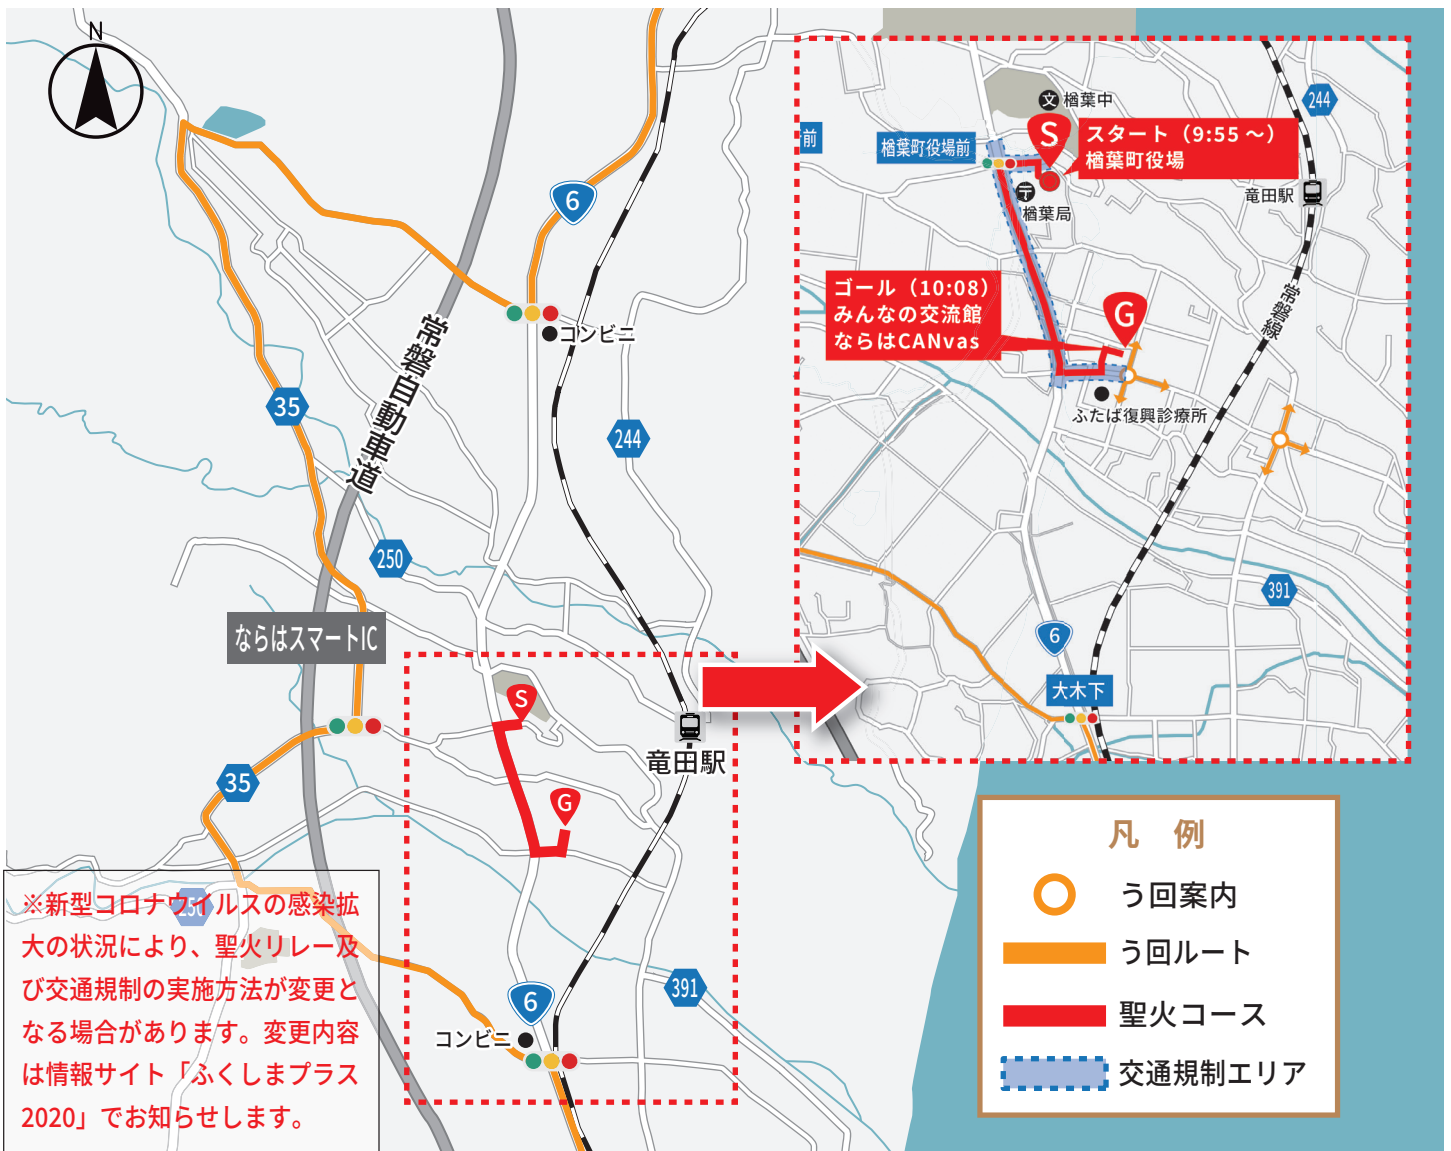

楡葉町 交通規制のお知らせ

2021年3月25日(木) 9:30 頃~10:30 頃

※交通規制時間は、聖火リレー隊列の進行状況により予告なく前後する場合があります。

ご協力をお願い

- ・コースおよびコース周辺の道路では、交通規制が行われるため交通渋滞が予想されますので、当日の自動車利用は極力ご遠慮ください。なお、自動車を利用される場合は、う回等のご協力をお願いします。
- ・歩行者、自転車共にコース横断はできません。
- ・路線バス等に一部、運休・う回運転、遅れが生じる場合がありますので、あらかじめご了承ください。
- ・規制時間内は、沿道の駐車場・駐輪場からの出入庫規制にご協力をお願いします。

観覧上の注意事項

- ・必ず歩道上や指定された場所から観覧くださいようお願いします。(車道には出られません。)
- ・聖火ランナーや隊列を追って移動することは非常に危険ですので、絶対に行わないでください。また、前後の人を押さないようにしてください。
- ・危険物の持ち込みは禁止です。また、紙テープ等の物の投げ入れは大変危険ですので、絶対におやめください。
- ・コース及び会場周辺での無人航空機(ドローン等)の飛行は法律により禁止されます。
- ・マスクの着用や密集の回避など新型コロナウイルス感染症対策(裏面参照)にご理解とご協力をお願いします。

3日目 2021年3月27日(土)

市町村名	実施時間	出発予定地	到着予定地
南会津町	9:00 ~ 9:29	びわのかげ運動公園 健康交流センター	南会津町消防団田島支団 第1分団第1部
下郷町	9:38 ~ 9:45	大内宿駐車場	食堂前
白河市	11:19 ~ 12:15	白河市総合運動公園 陸上競技場	白河小峰城
本宮市	14:01 ~ 14:20	白沢公民館前ふれあい夢広場	プリンス・ウィリアムズ・パーク英国庭園
須賀川市	14:41 ~ 15:14	栄町東交差点（須賀川二本松線）	須賀川市役所
田村市	15:59 ~ 16:14	都路大橋付近	古道体育館
郡山市	16:29 ~ 17:22	郡山駅西口駅前広場	開成山公園自由広場（セレブレーション）

新型コロナウイルス感染症対策について

マスクの着用

体調不良等の場合は
観覧しない

大声を出さない

距離を取る

接触確認アプリ
の活用

聖火リレーを沿道等で観覧される際には、上記の新型コロナウイルス感染症対策にご理解とご協力をお願いします。
また、聖火リレーの様子はNHK 聖火リレー専用サイトで中継されますのでぜひご覧ください。

※Jヴィレッジでのグランドスタート及びリレーにつきましては、感染症対策のため一般観覧をお断りさせていただき、関係者のみで実施する予定です。
また、各日のセレブレーション（聖火の到着を祝うセレモニー）の観覧は事前申し込み制となります。当日の申し込みはできません。