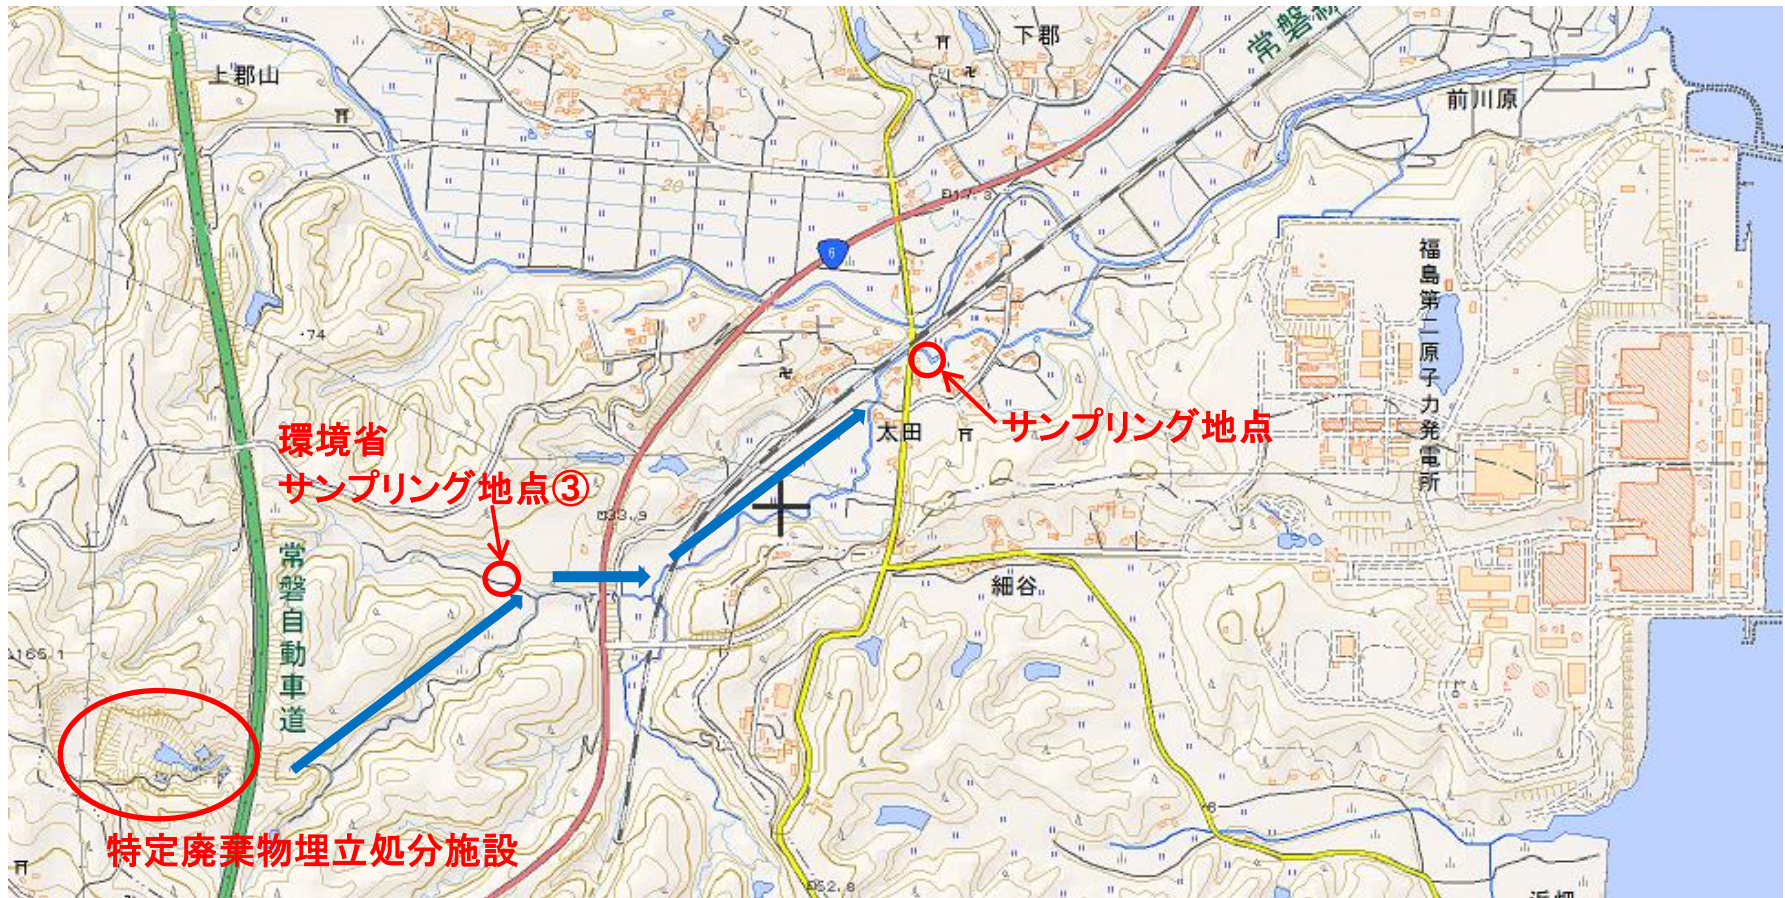

河川水質・底質モニタリング地点図面

出典: 国土地理院地図