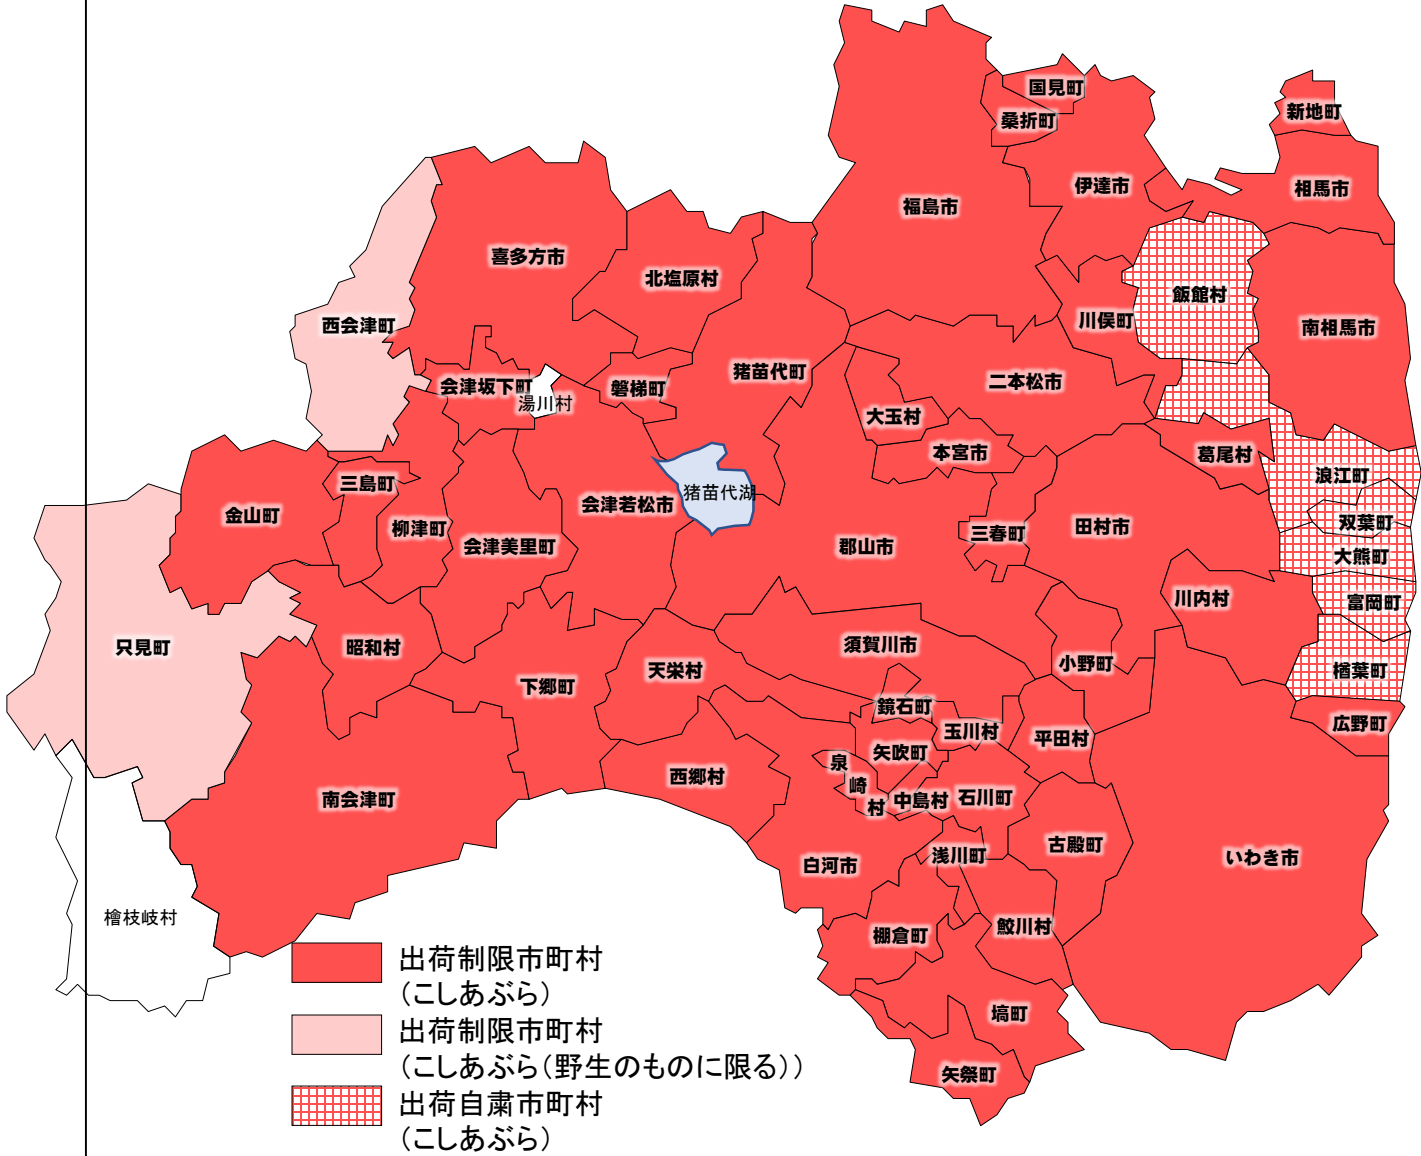

こしあぶら出荷制限位置図

出荷制限等の状況 (57市町村)

- 平成24年5月2日【出荷制限】
福島市、二本松市
- 平成24年5月7日【出荷制限】
郡山市、白河市、喜多方市、棚倉町、
塙町、会津美里町
- 平成24年5月10日【出荷制限】
伊達市、国見町、大玉村、鮫川村、
矢祭町、西郷村、磐梯町、下郷町
- 平成24年5月14日【出荷制限】
須賀川市、いわき市、川俣町、石川町、
天栄村
- 平成24年5月17日【出荷制限】
桑折町、猪苗代町
- 平成25年5月7日【出荷制限】
北塩原村、柳津町
- 平成25年5月14日【出荷制限】
葛尾村
- 平成25年5月16日【出荷制限】
相馬市、南相馬市、南会津町、泉崎村、
古殿町、新地町
- 平成25年5月20日【出荷制限】
三島町、川内村
- 平成25年5月22日【出荷制限】
浅川町、広野町
- 平成25年5月28日【出荷制限】
田村市、本宮市、会津坂下町、中島村、
矢吹町、玉川村、平田村、小野町
- 平成25年5月29日【出荷制限】
三春町
- 平成25年6月3日【出荷制限】
会津若松市、鏡石町
- 平成25年5月31日【出荷自粛】
檜葉町、富岡町、大熊町、双葉町、
浪江町、飯館村
- 平成25年6月5日【出荷制限】
金山町
- 平成25年6月10日【出荷制限】
昭和村
- 平成28年4月28日【出荷制限】
西会津町(野生のものに限る)
- 平成28年5月6日【出荷制限】
只見町(野生のものに限る)

- 出荷制限市町村 (こしあぶら)
- 出荷制限市町村 (こしあぶら(野生のものに限る))
- 出荷自粛市町村 (こしあぶら)