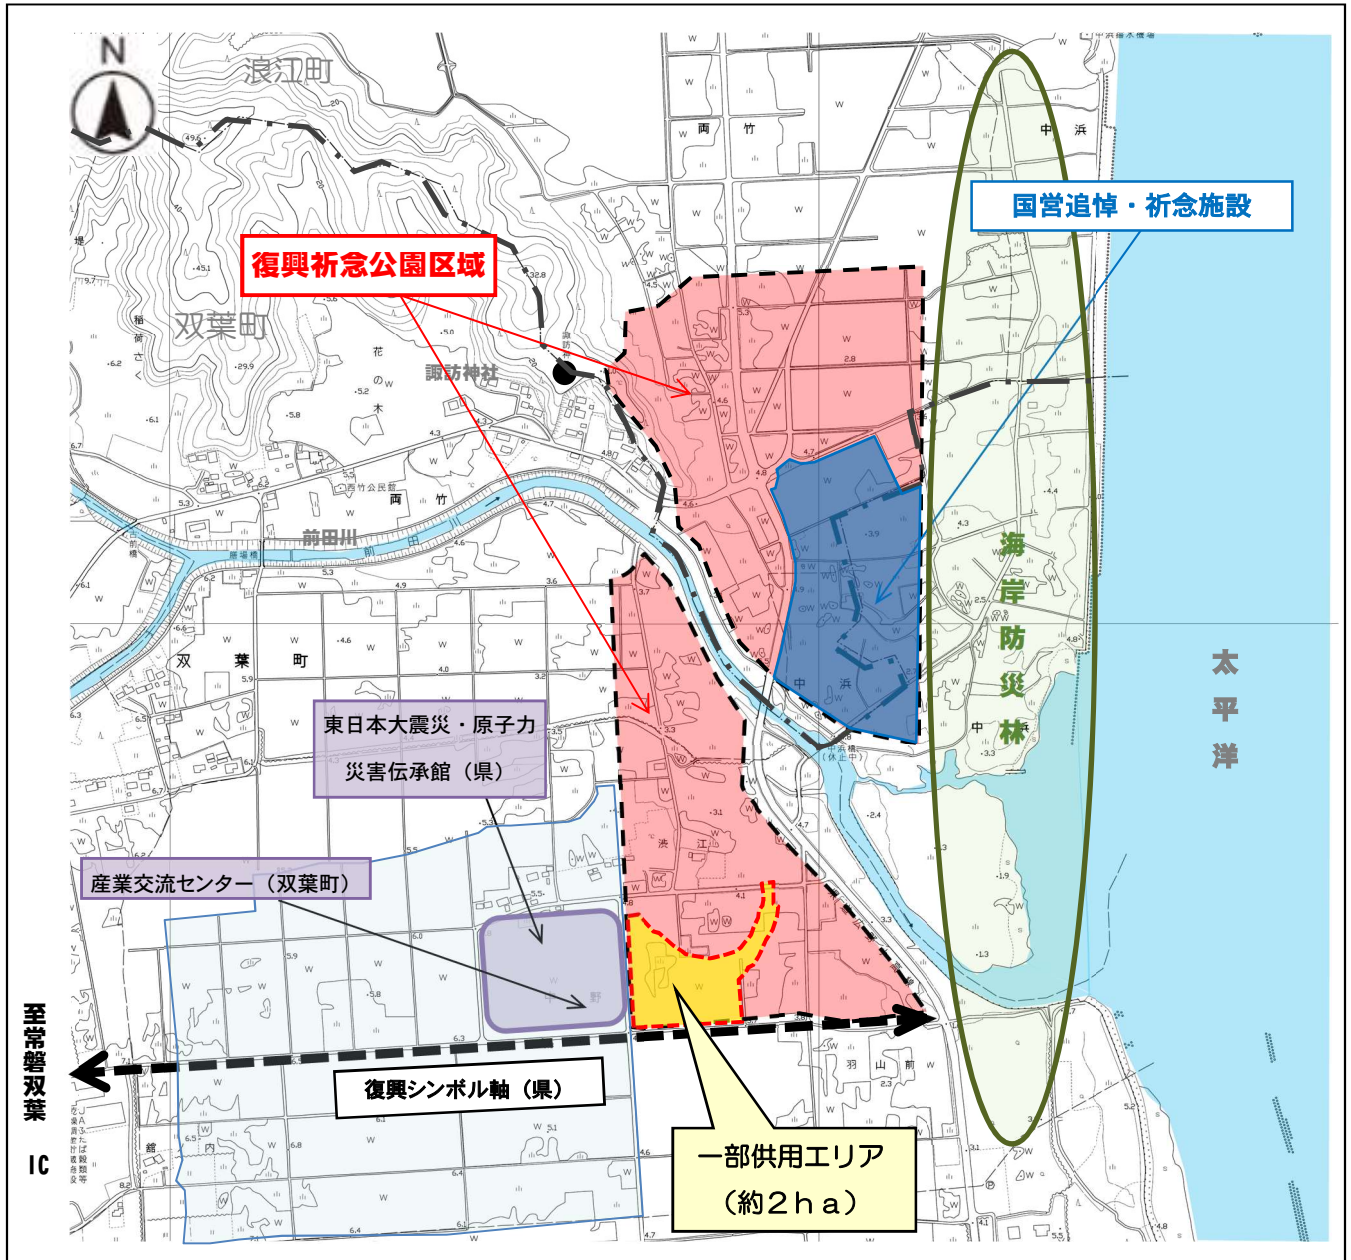

位置図

復興祈念公園（一部供用）

■ 県のホームページで、復旧・復興情報をご覧になれます。

ふくしま復興 インフラ

検索