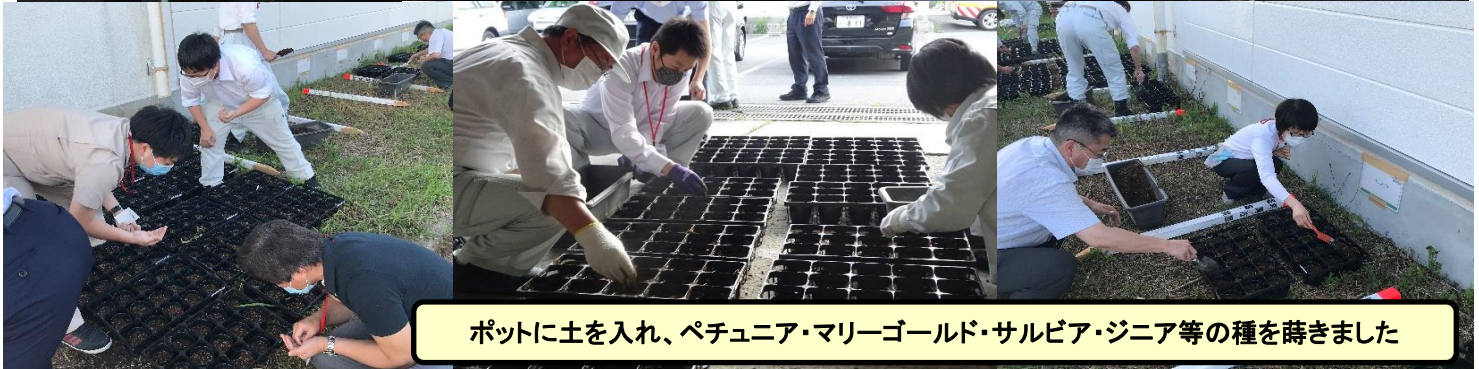

ひと波会だより

ひと波会は、いわきに“ちょっとした波”をおこそうとH21年度から活動しています。

今年で7年目となる「道で咲かせよう東北の花」プロジェクトの種まきを行いました。

参加人数 3日間計 45名

「道で咲かせよう東北の花」プロジェクトとは、東京都建設局と東京都道路整備保全公社が東日本大震災の被災地に花の資材等を提供し、各団体において花を育てることで地域間交流や復興支援等を目的とした事業です。

今年度はオリンピックの会場となる県営あづま球場に育てた花を提供する予定で、東京都道路整備保全公社から資材等の提供をいただいていたのですが、コロナウィルス感染拡大防止の影響により活動休止状態となってしまいました。しかし、来年度のオリンピックに向けて今回をプレ活動と位置づけ、元気な花を育てることを目標に、密集防止のため1日当たりの人数を縮小し、作業日数を3日間に分けて実施しました。