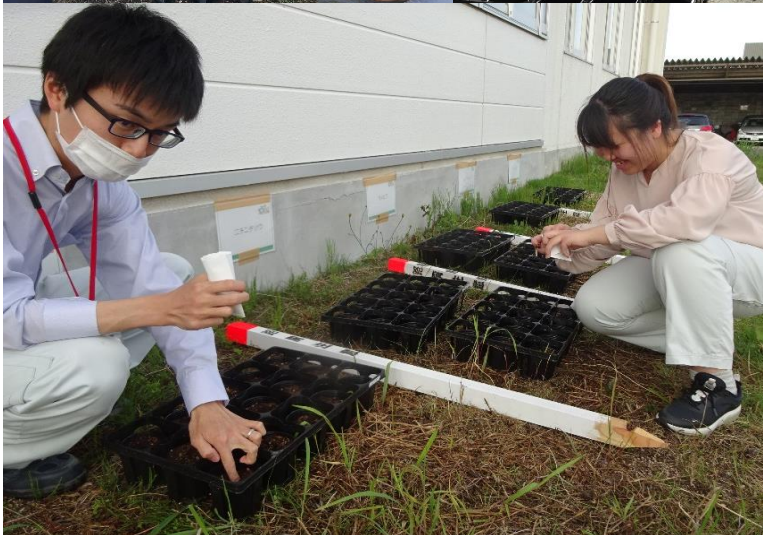

ひと波会だより

ひと波会は、いわきに“ちょっとした波”をおこそうとH21年度から活動しています。

今年で7年目となる「道で咲かせよう東北の花」プロジェクトの種まきを行いました。

参加人数 3日間計 45名

「道で咲かせよう東北の花」プロジェクトとは、東京都建設局と東京都道路整備保全公社が東日本大震災の被災地に花の資材等を提供し、各団体において花を育てることで地域間交流や復興支援等を目的とした事業です。

今年度はオリンピックの会場となる県営あづま球場に育てた花を提供する予定で、東京都道路整備保全公社から資材等の提供をいただいていたのですが、コロナウィルス感染拡大防止の影響により活動休止状態となってしまいました。しかし、来年度のオリンピックに向けて今回をプレ活動と位置づけ、元気な花を育てることを目標に、密集防止のため1日当たりの人数を縮小し、作業日数を3日間に分けて実施しました。