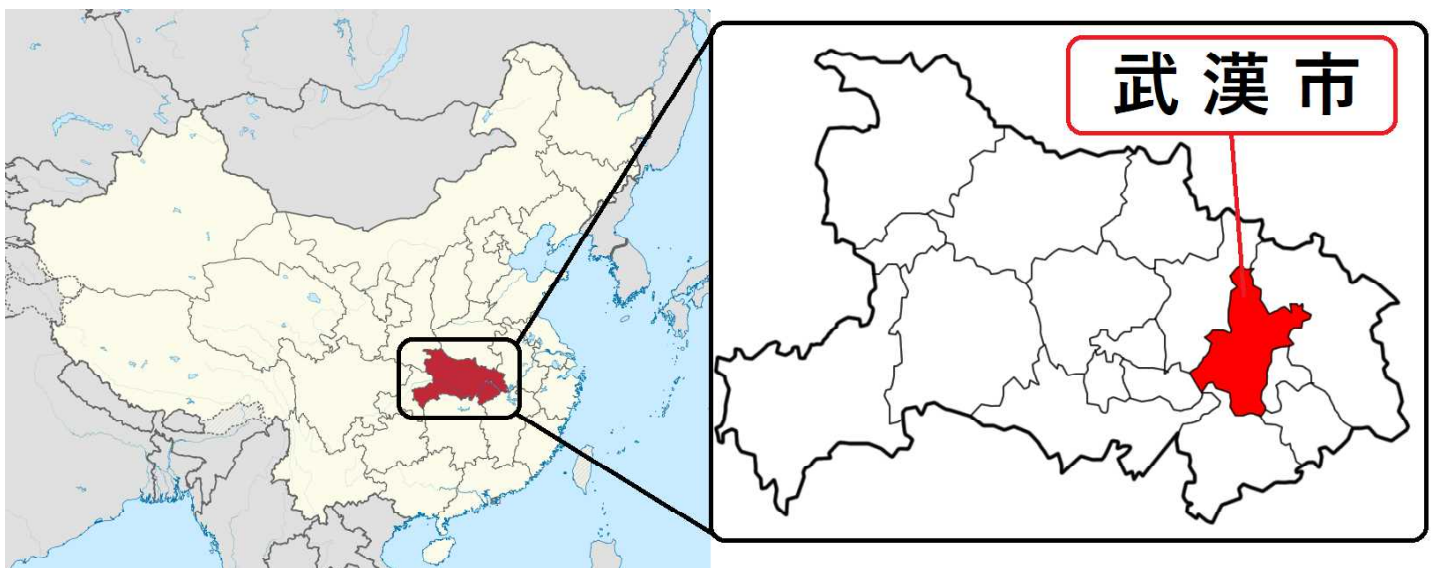

中華人民共和国湖北省**武漢市**において原因不明の肺炎が発生！

湖北省**武漢市**発生不明原因的肺炎！

Unexplained pneumonia has occurred in **Wuhan City**, Hubei Province of China!

武漢市から帰国された方で**咳**や**発熱**等の症状がある場合には、**検疫官**にお申し出ください。

如果您从**武汉市**返回和入境并出现**咳嗽**或**发烧**等症状，请**检疫官**主动申报。

If you come from **Wuhan City** with symptoms such as **cough** or **fever**, please contact the **quarantine officer**.

厚生労働省 検疫所