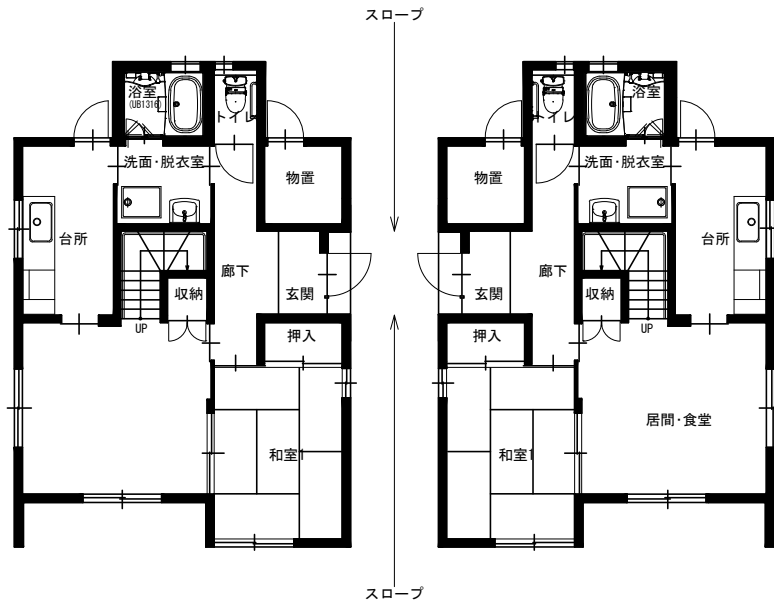

石崎団地 間取り図

2戸1棟3LDK

2戸1棟2LDK