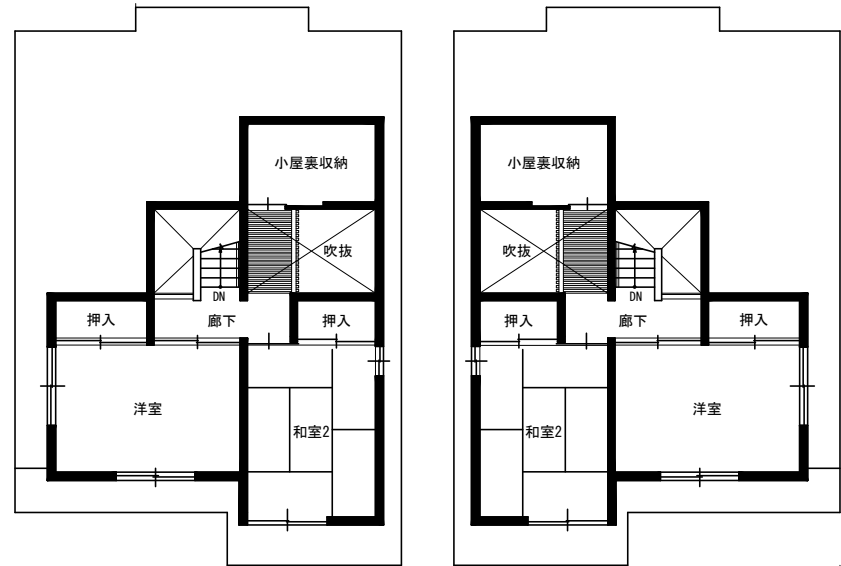

石崎団地 間取り図

2戸1棟3LDK

2戸1棟2LDK