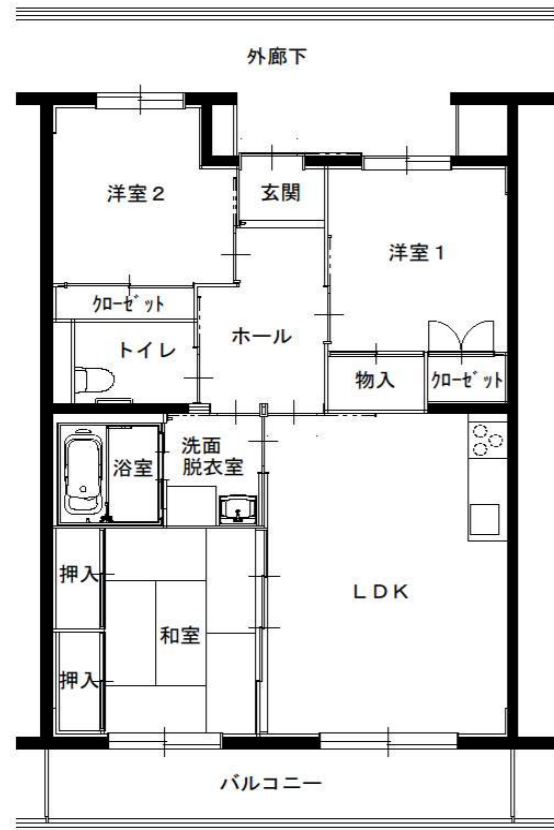

安積団地17号棟

3LDK
高齢者仕様

2LDK
高齢者仕様

2LDK
一般仕様

2LDK
高齢者仕様

3LDK
一般仕様

2LDK
一般仕様