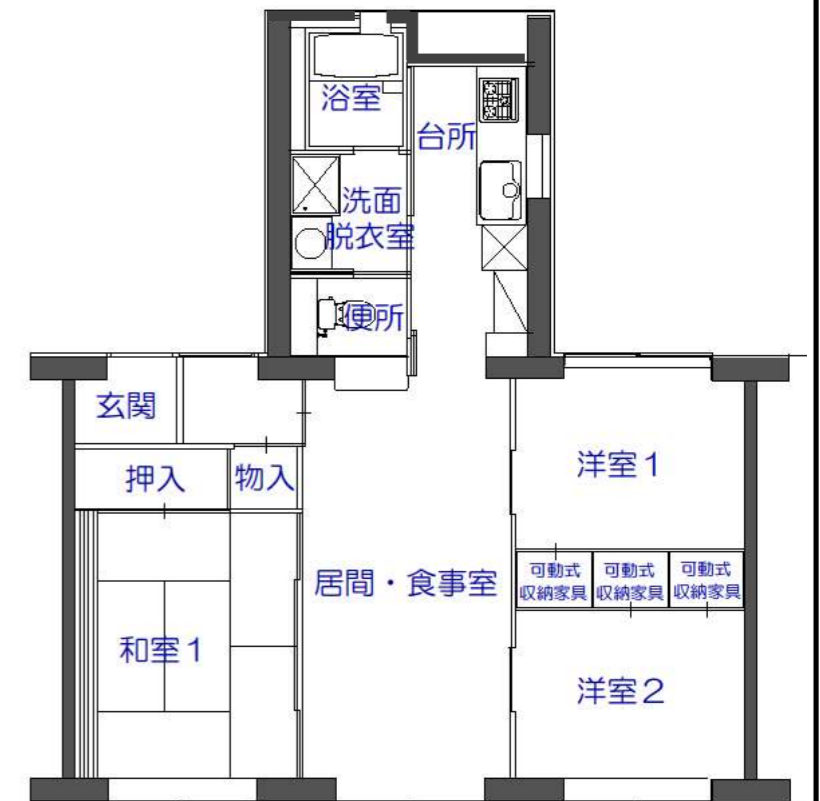

# 八山田団地3号棟

2LDK  
高齢者仕様

3LDK  
一般仕様

3LDK  
一般仕様

※洋室1と洋室2は、可動式収納家具により仕切られており、2室を1室としても使用可能です。

2LDK  
高齢者仕様

3LDK  
一般仕様

3LDK  
一般仕様

※洋室1と洋室2は、可動式収納家具により仕切られており、2室を1室としても使用可能です。