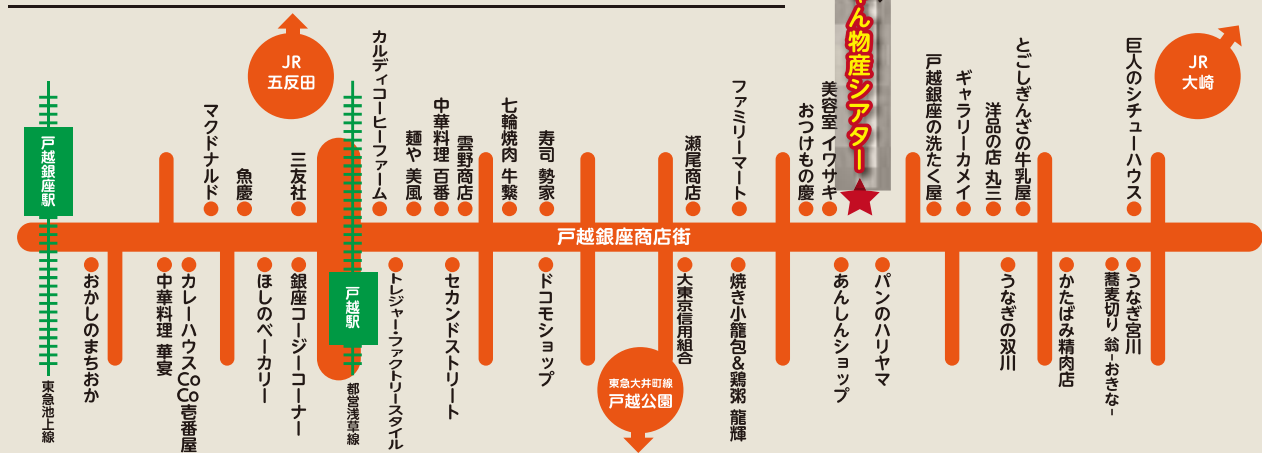

ふくしま米取扱店

検索

アクセス

●東急池上線「戸越銀座」駅 ●都営浅草線「戸越」駅

住所 東京都品川区戸越1-20-9

銀ちゃん物産センター