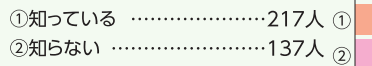

8月号のアンケート結果

Q1 福島空港から台湾への定期チャーター便が運航されていることを知っていますか?

Q2 今後、台湾定期チャーター便を利用したいと思いますか?