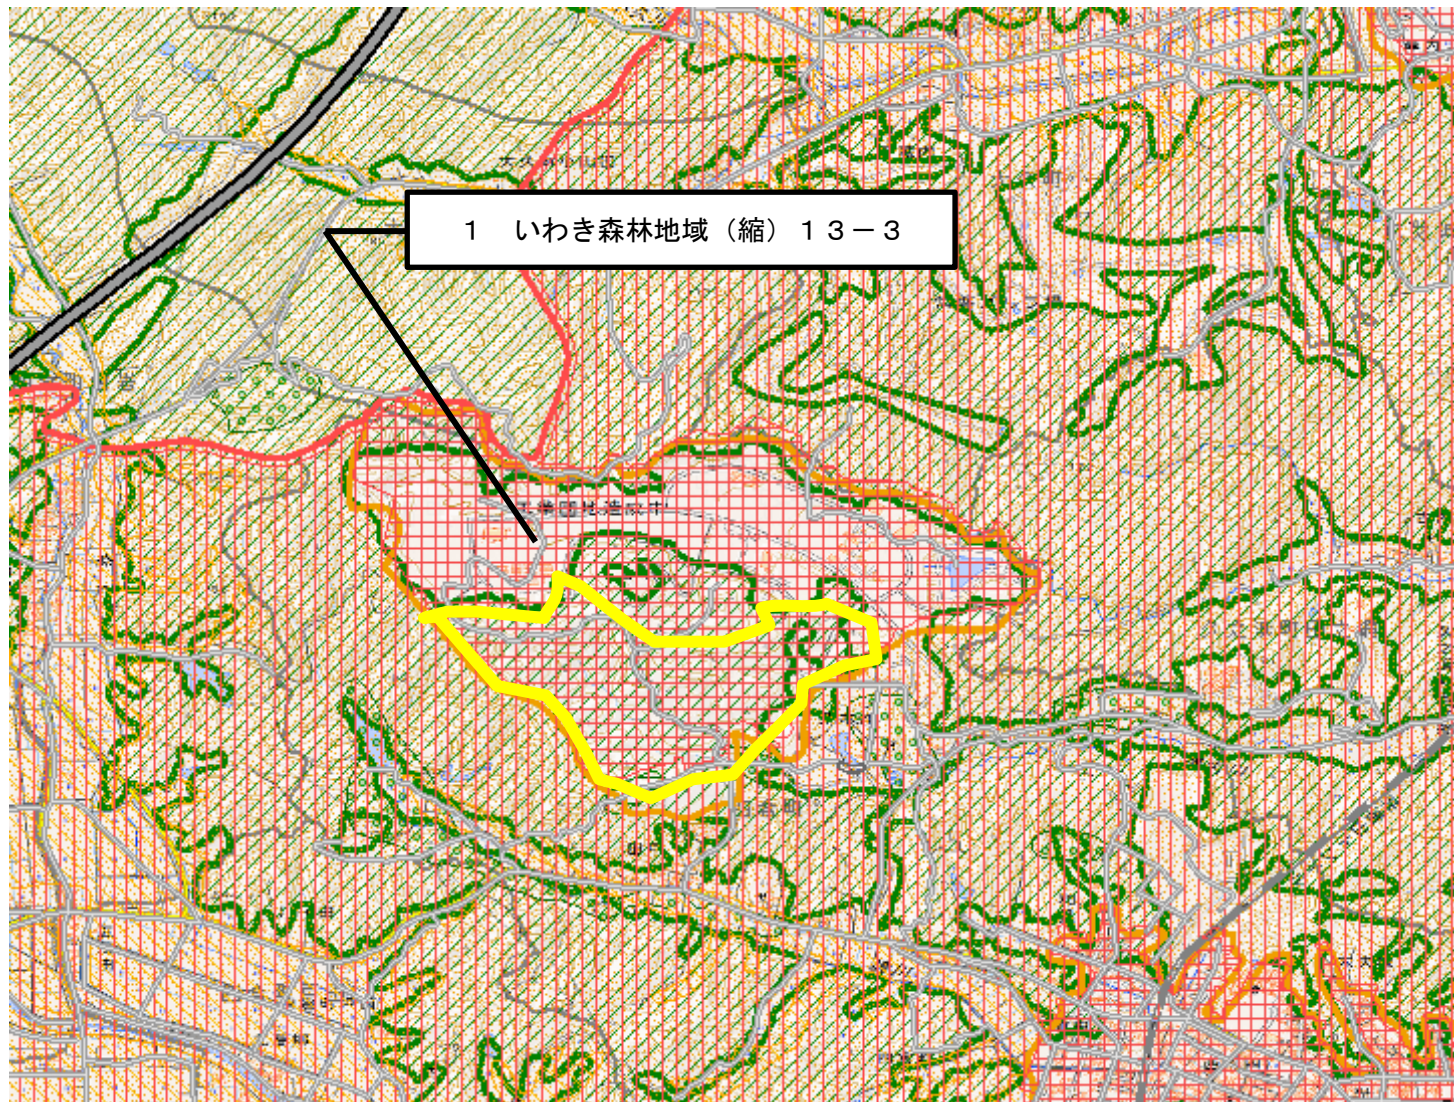

変更区域図：基本計画図（13-3）

1 いわき森林地域 (縮) 13-3

- 拡大(面)
- 縮小(面)
- 都市地域
- 市街化区域
- 市街化調整区域
- その他の用途地域
- 農業地域
- 農用地区域
- 森林地域
- 国有林
- 地域森林計画対象民有林
- 保安林
- 自然公園地域
- 特別地域
- 特別保護地区
- 自然保全地域
- 原生自然環境保全地域
- 特別地区

図の中心位置：37.12,140.97（北緯,東経）

縮尺 1/50000