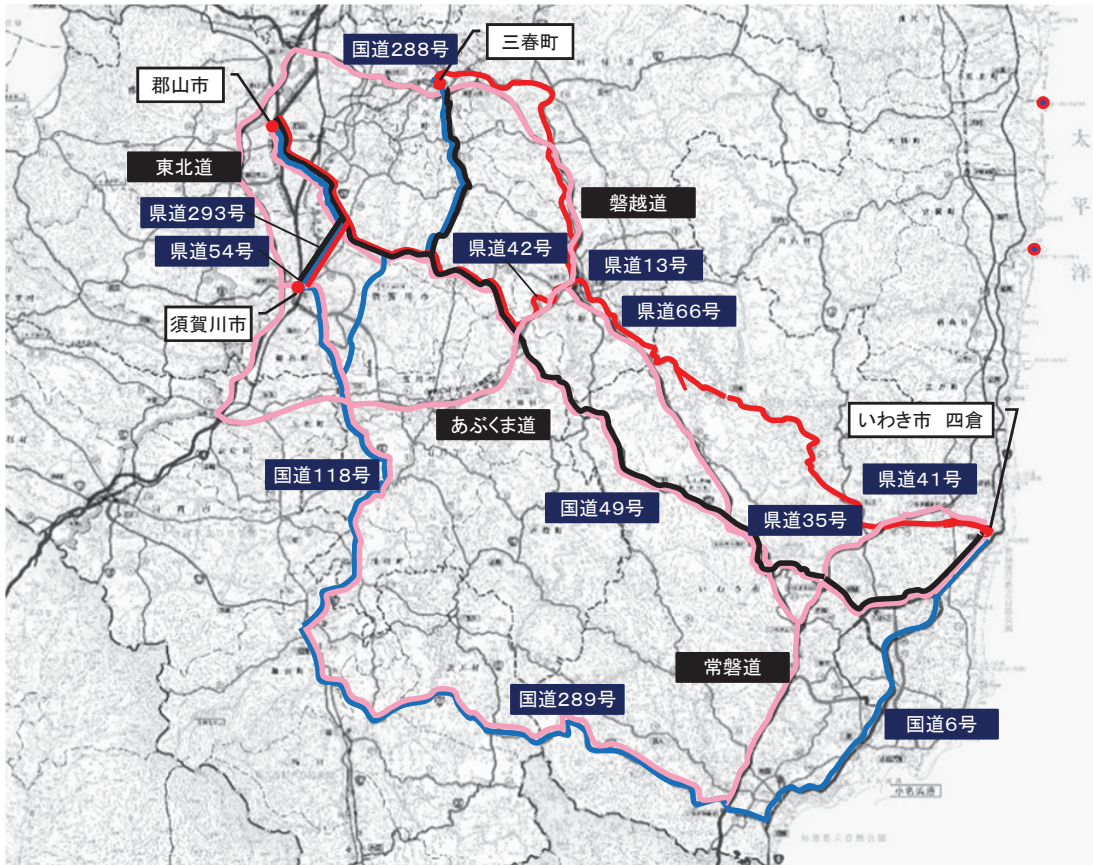

参考資料1-(2)避難ルート図

いわき市 四倉 → 郡山市 須賀川市 三春町