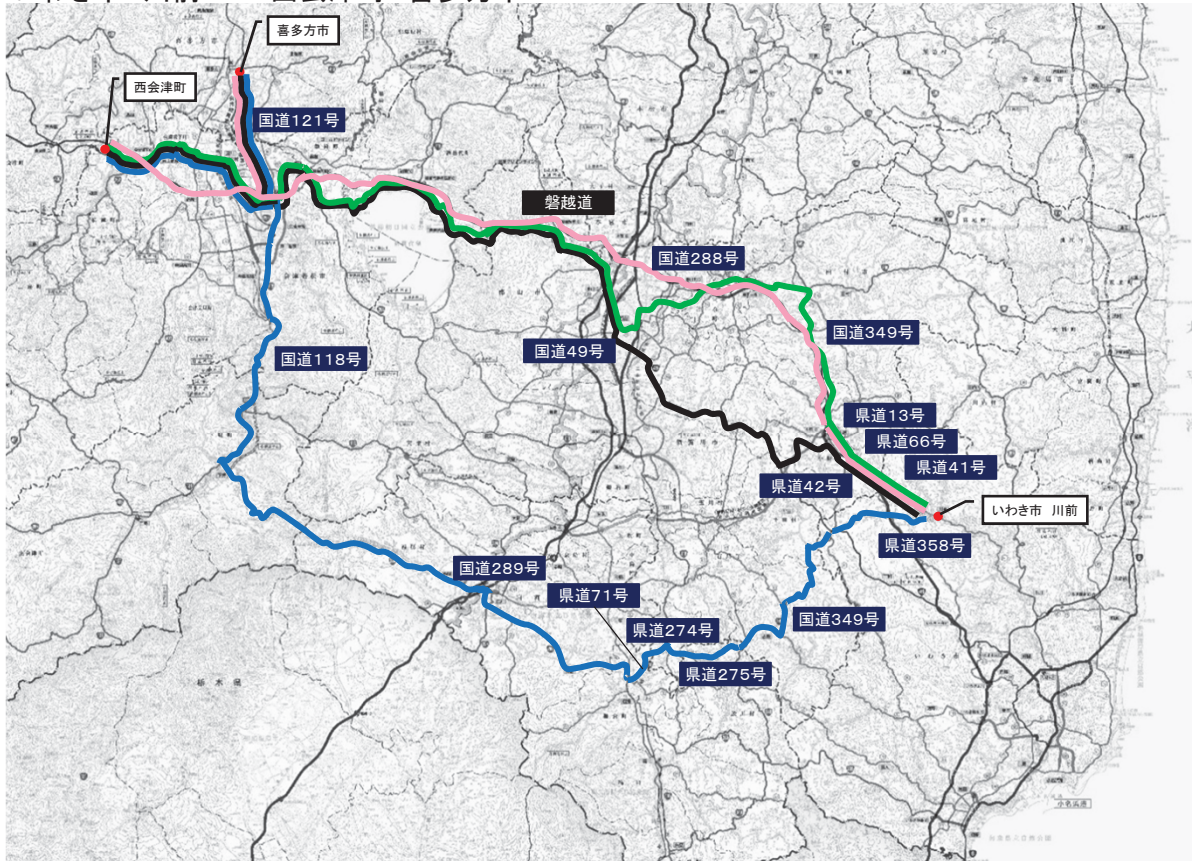

# 参考資料1-(2)避難ルート図

いわき市 四倉 → 郡山市 須賀川市 三春町

いわき市 小川 → 柳津町 三島町 金山町 昭和村

参考資料1-(2)避難ルート図

いわき市 川前 → 西会津町 喜多方市

いわき市 久之浜・大久 → 須賀川市 鏡石町 天栄村

参考資料1-(2)避難ルート図

いわき市 遠野 → 檜枝岐村 只見町 南会津町