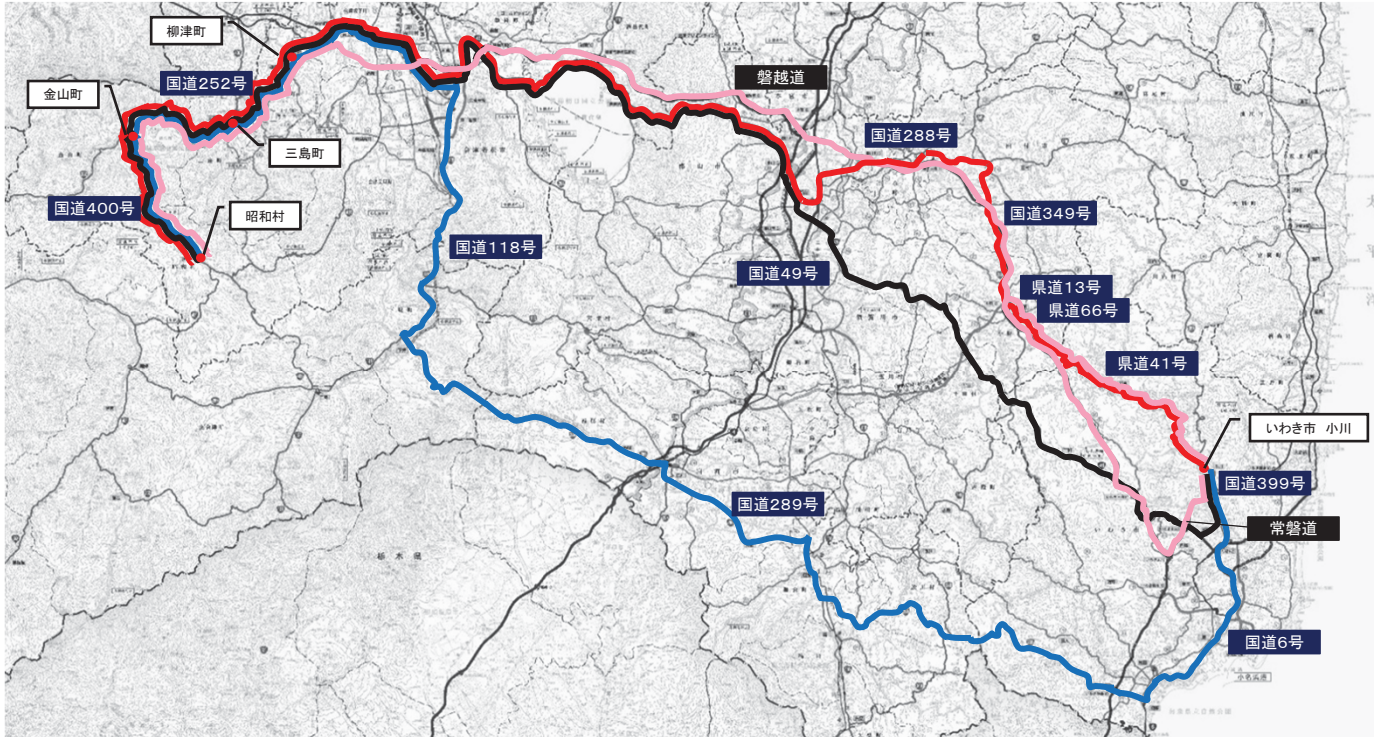

いわき市 小川 → 柳津町 三島町 金山町 昭和村