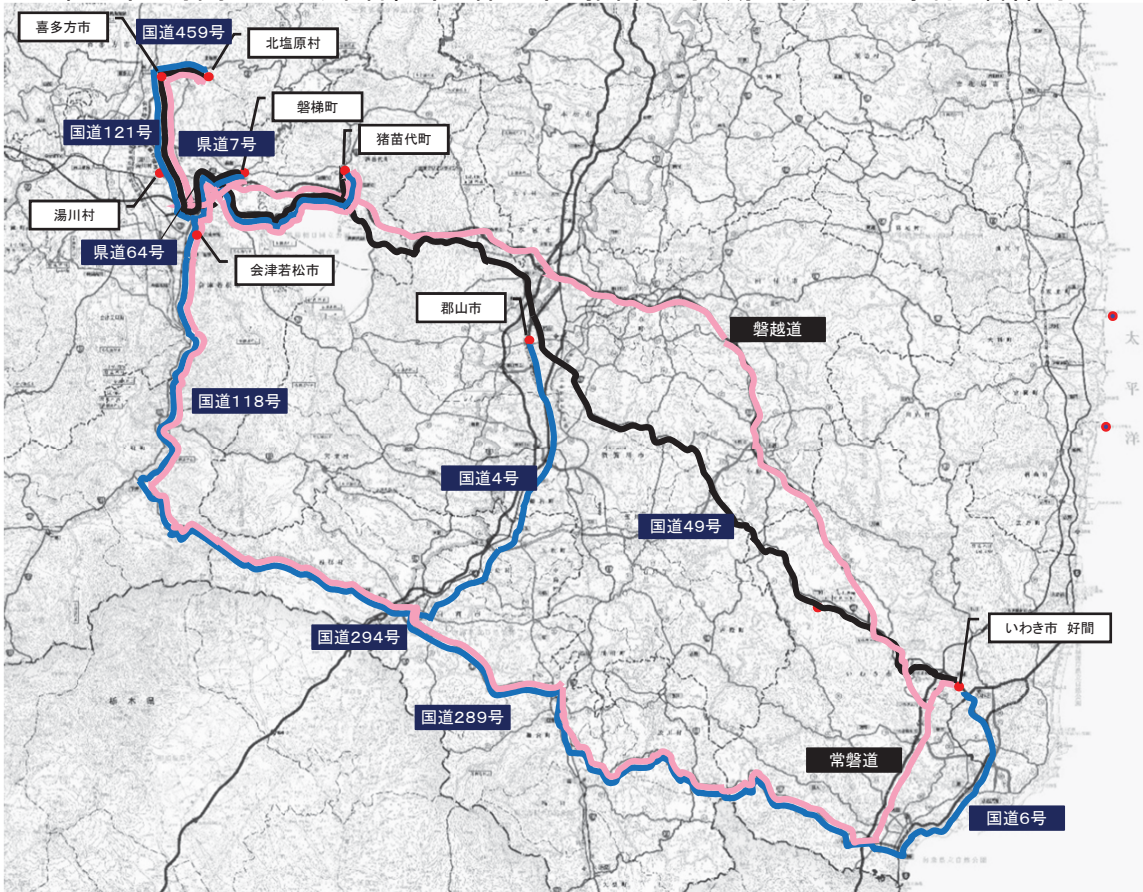

いわき市 好間 → 会津若松市 郡山市 猪苗代町 湯川村 北塩原村 磐梯町