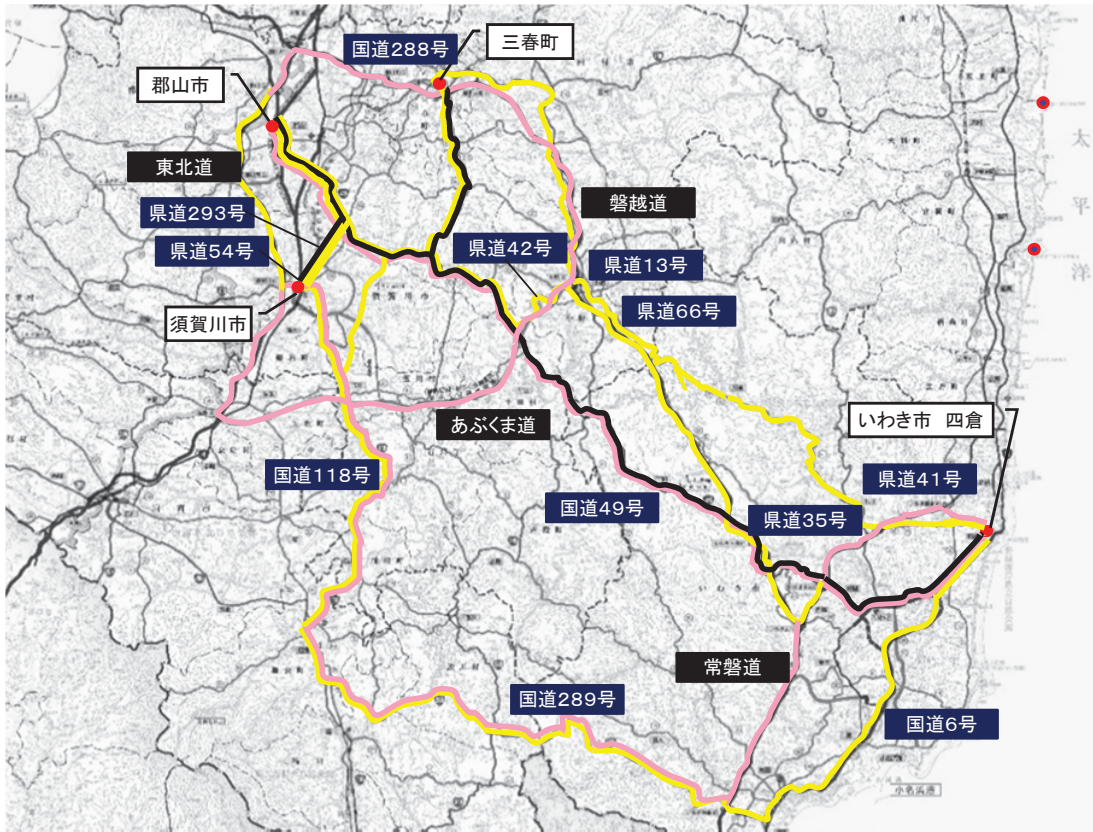

参考資料1-(2)避難ルート図

いわき市 四倉 → 郡山市 須賀川市 三春町