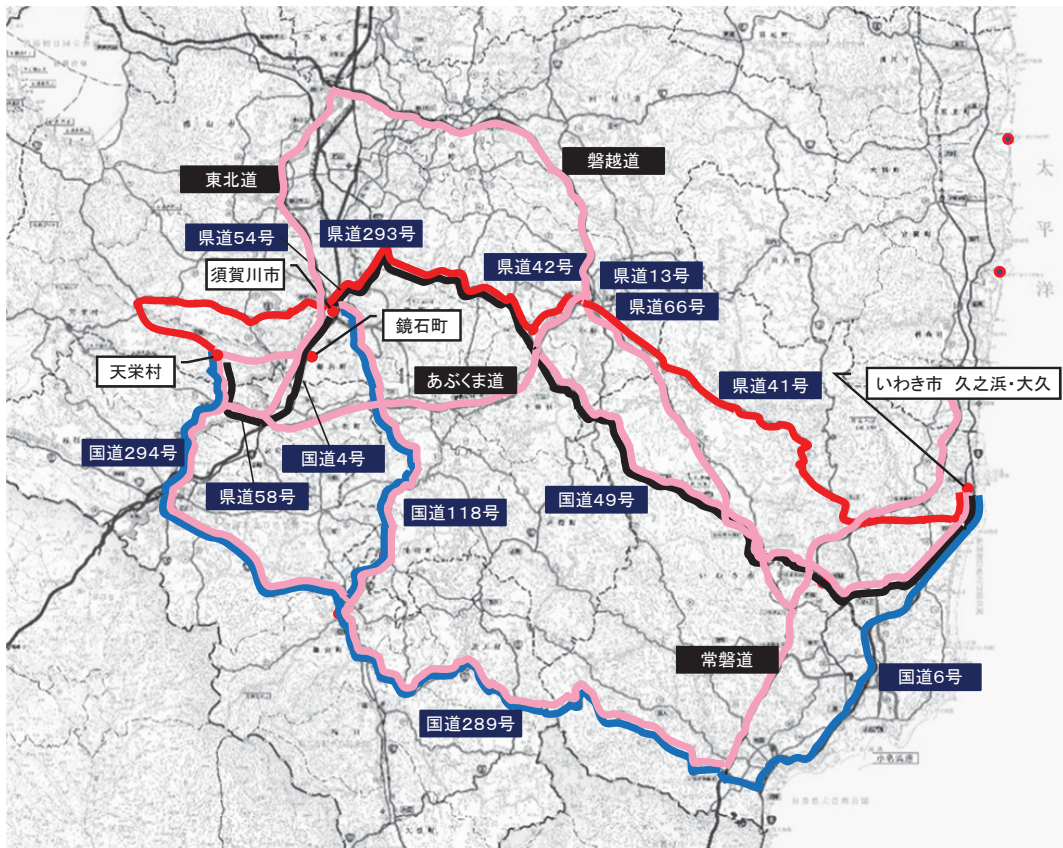

# 参考資料1-(2)避難ルート図

いわき市 四倉 → 郡山市 須賀川市 三春町

いわき市 小川 → 柳津町 三島町 金山町 昭和村

参考資料1-(2)避難ルート図

いわき市 川前 → 西会津町 喜多方市

いわき市 久之浜・大久 → 須賀川市 鏡石町 天栄村

参考資料1-(2)避難ルート図

いわき市 遠野 → 檜枝岐村 只見町 南会津町