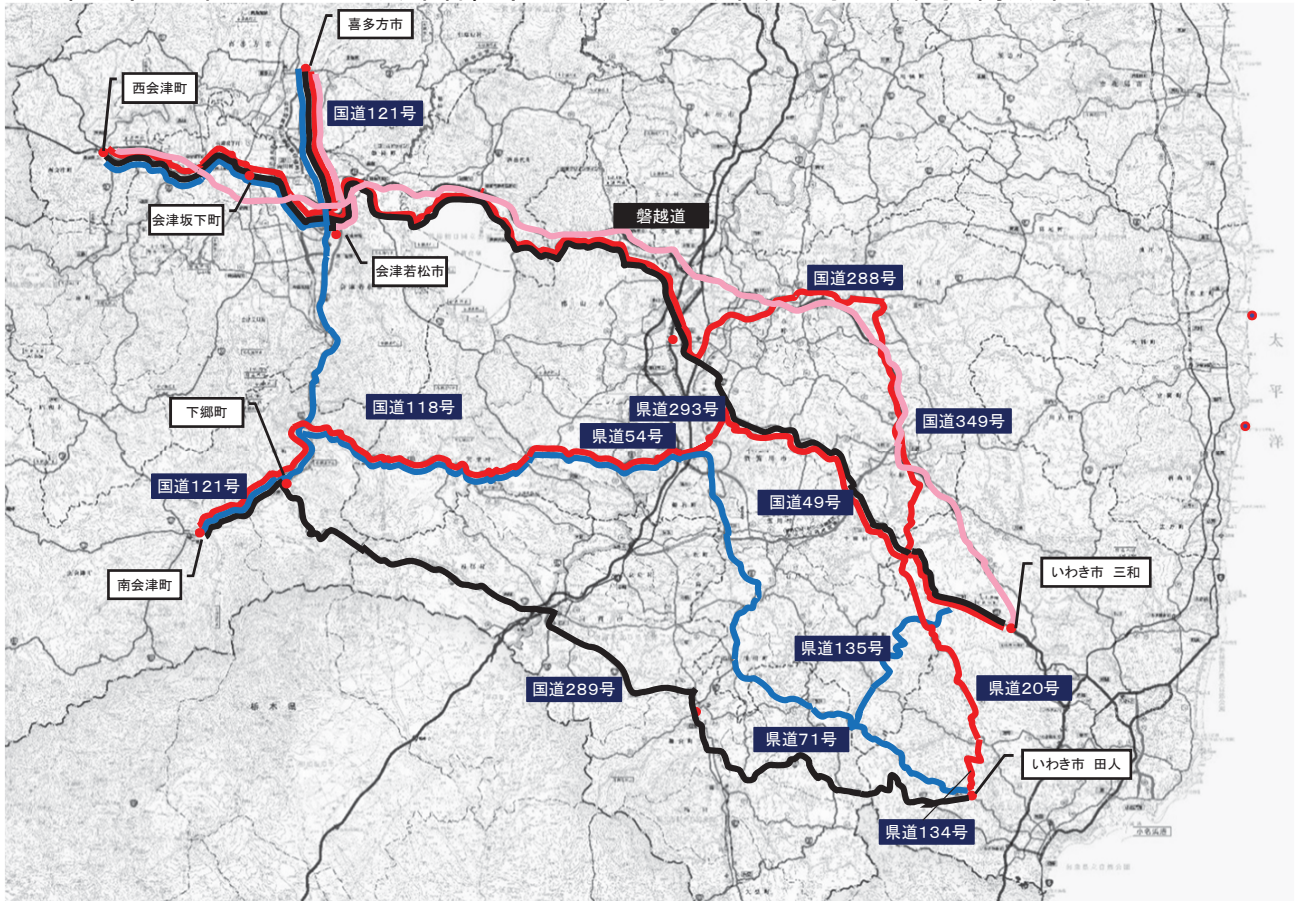

参考資料1-(2)避難ルート図

いわき市 三和・田人 → 会津若松市 西会津町 会津坂下町 下郷町 南会津町