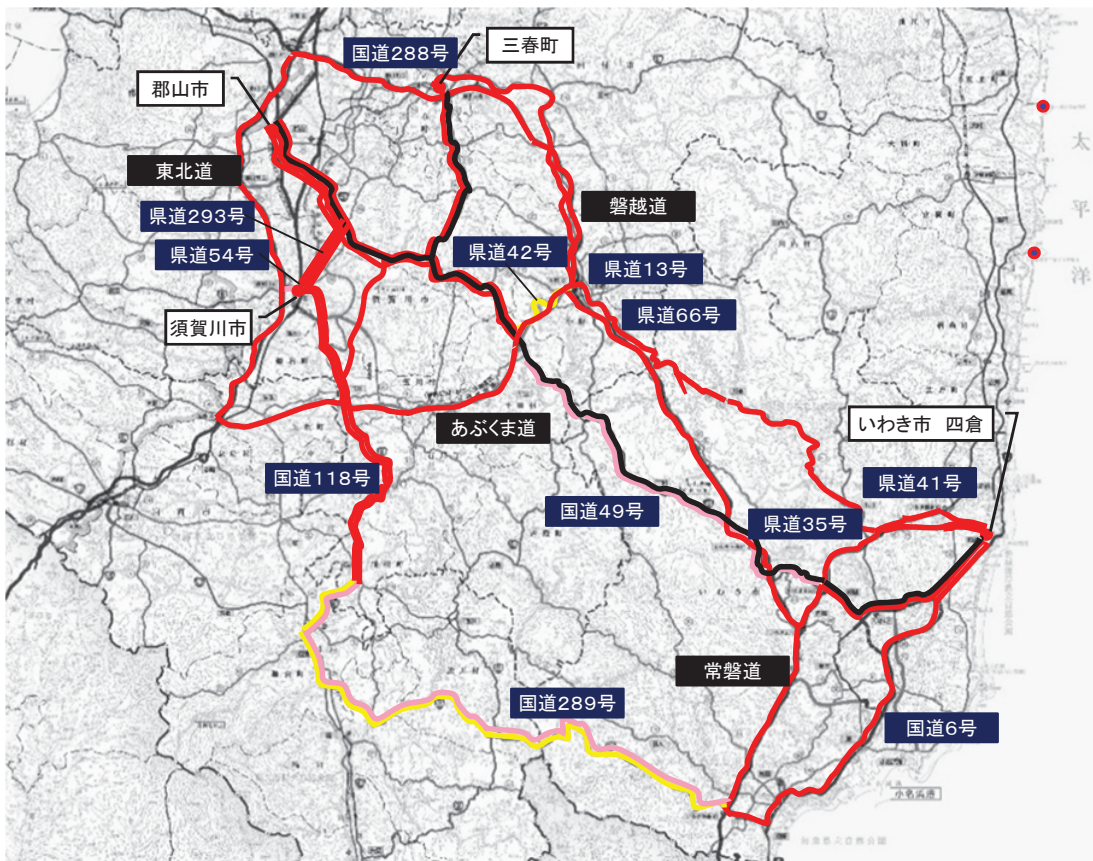

いわき市 四倉 → 郡山市 須賀川市 三春町