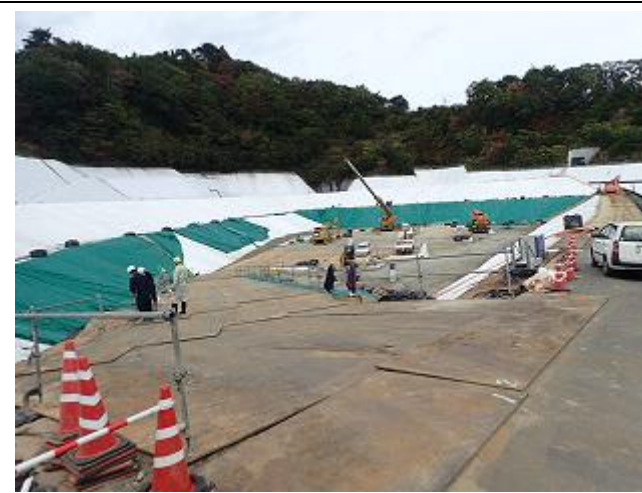

平成29年11月1日

ゲートモニターの設置状況の確認

放射線管理区域の設定状況の確認

下流側埋立地の状況の確認

上流側埋立地の状況の確認