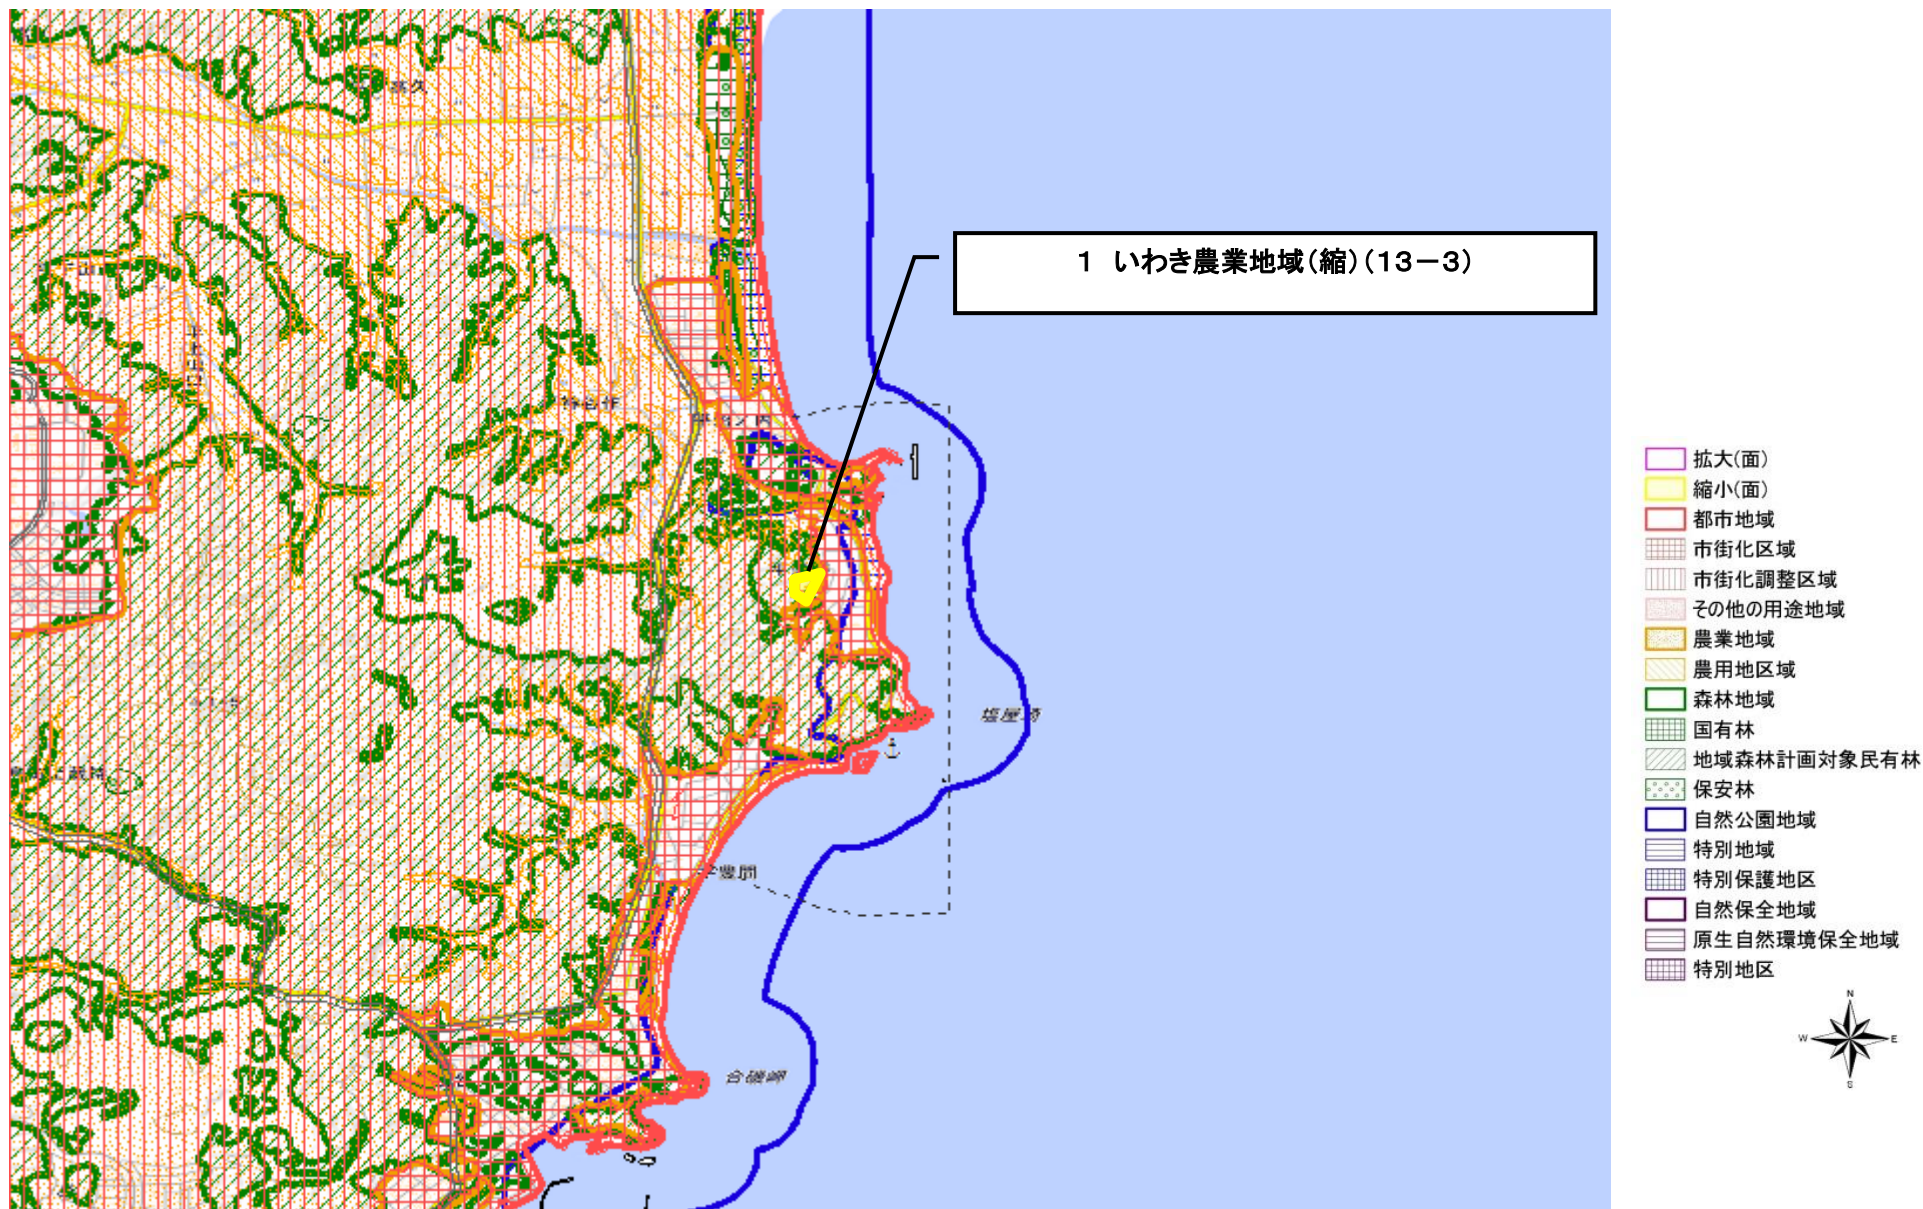

# 変更区域図 1 : いわき農業地域縮小 (13-3)

図の中心位置 : 37.002, 140.976 (北緯,東経) 縮尺 1:50000

# 変更区域図：いわき農業地域縮小（13-4）

図の中心位置： 36.987, 140.978 (北緯,東経) 縮尺 1:50000