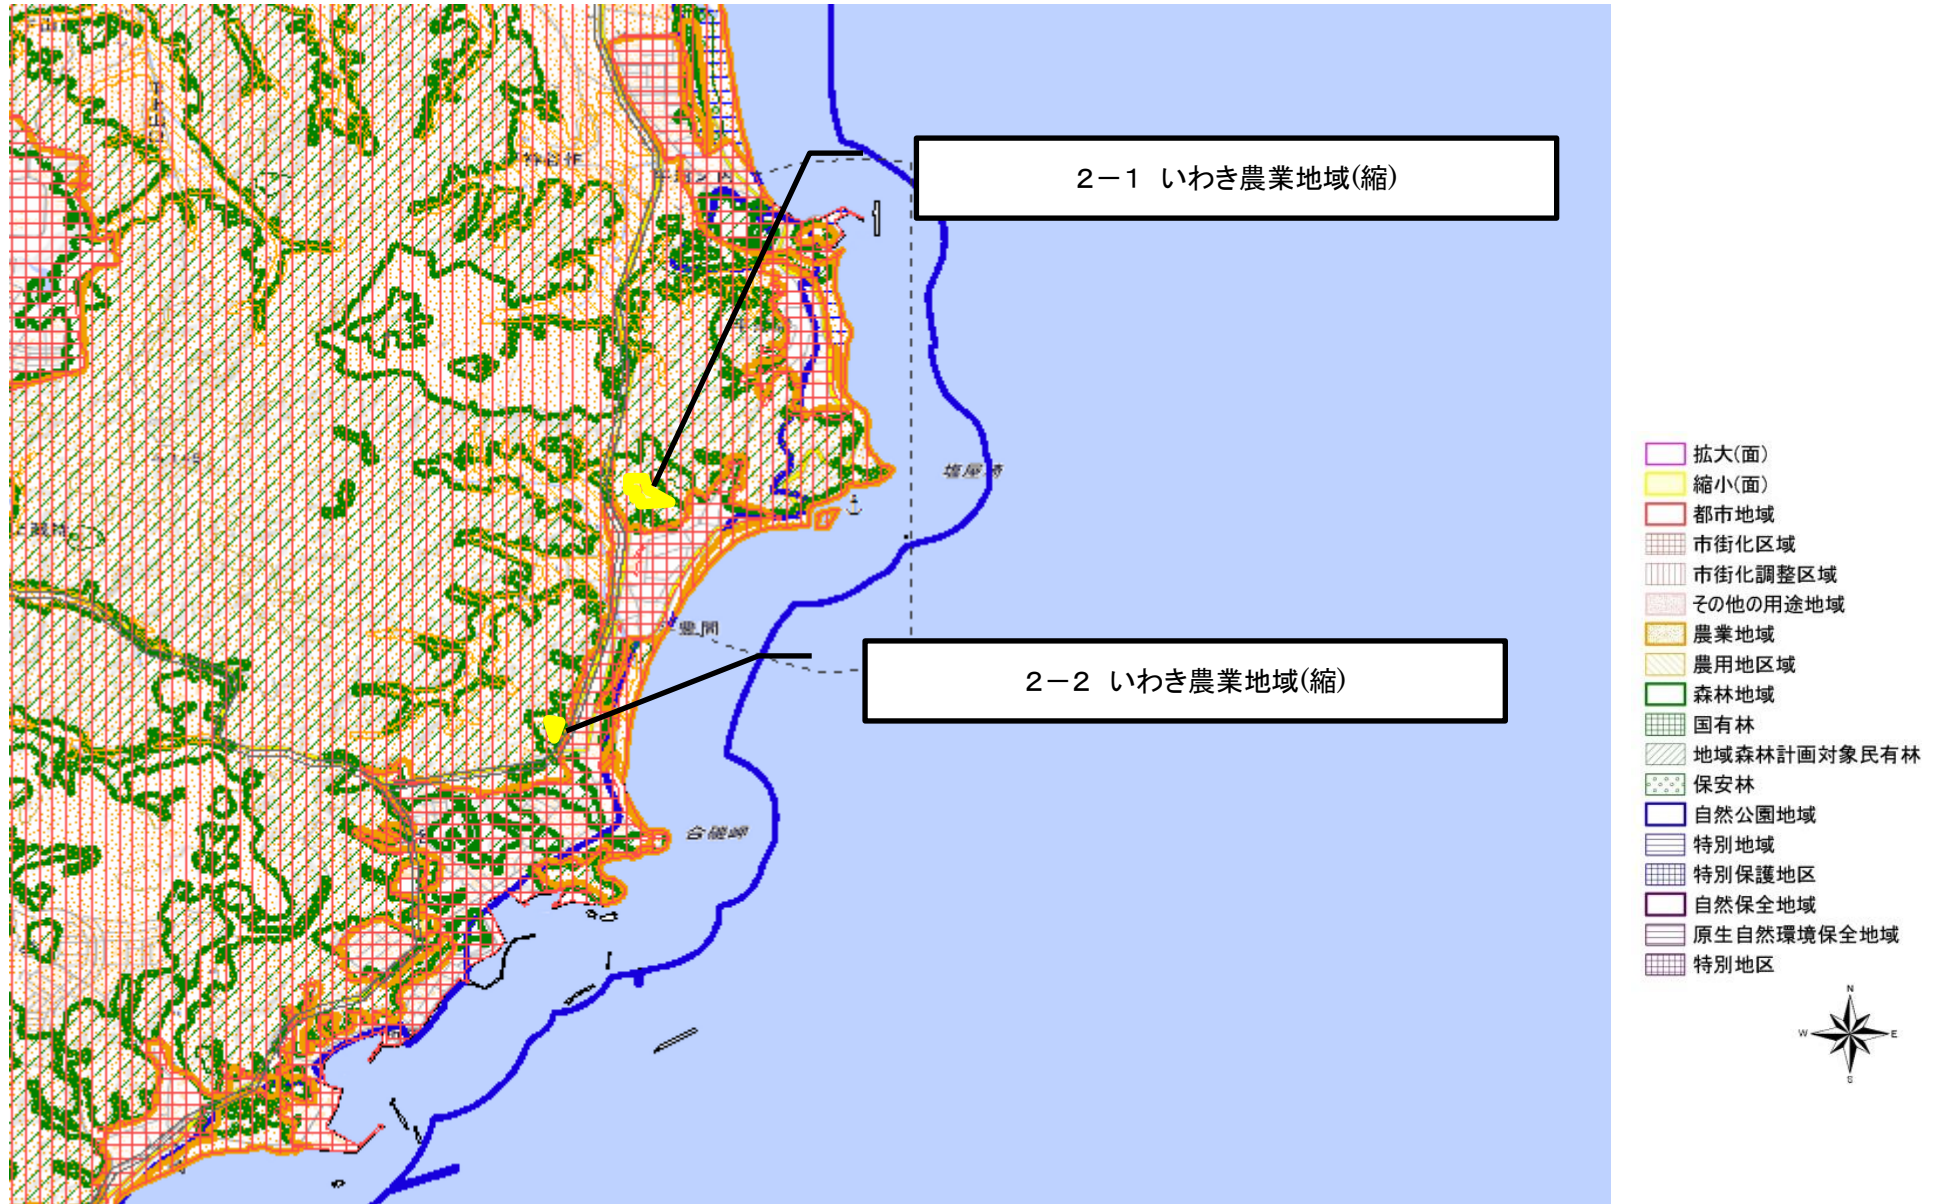

# 変更区域図 1 : いわき農業地域縮小 (13-3)

図の中心位置 : 37.002, 140.976 (北緯,東経) 縮尺 1:50000

# 変更区域図：いわき農業地域縮小（13-4）

図の中心位置： 36.987, 140.978 (北緯,東経) 縮尺 1:50000