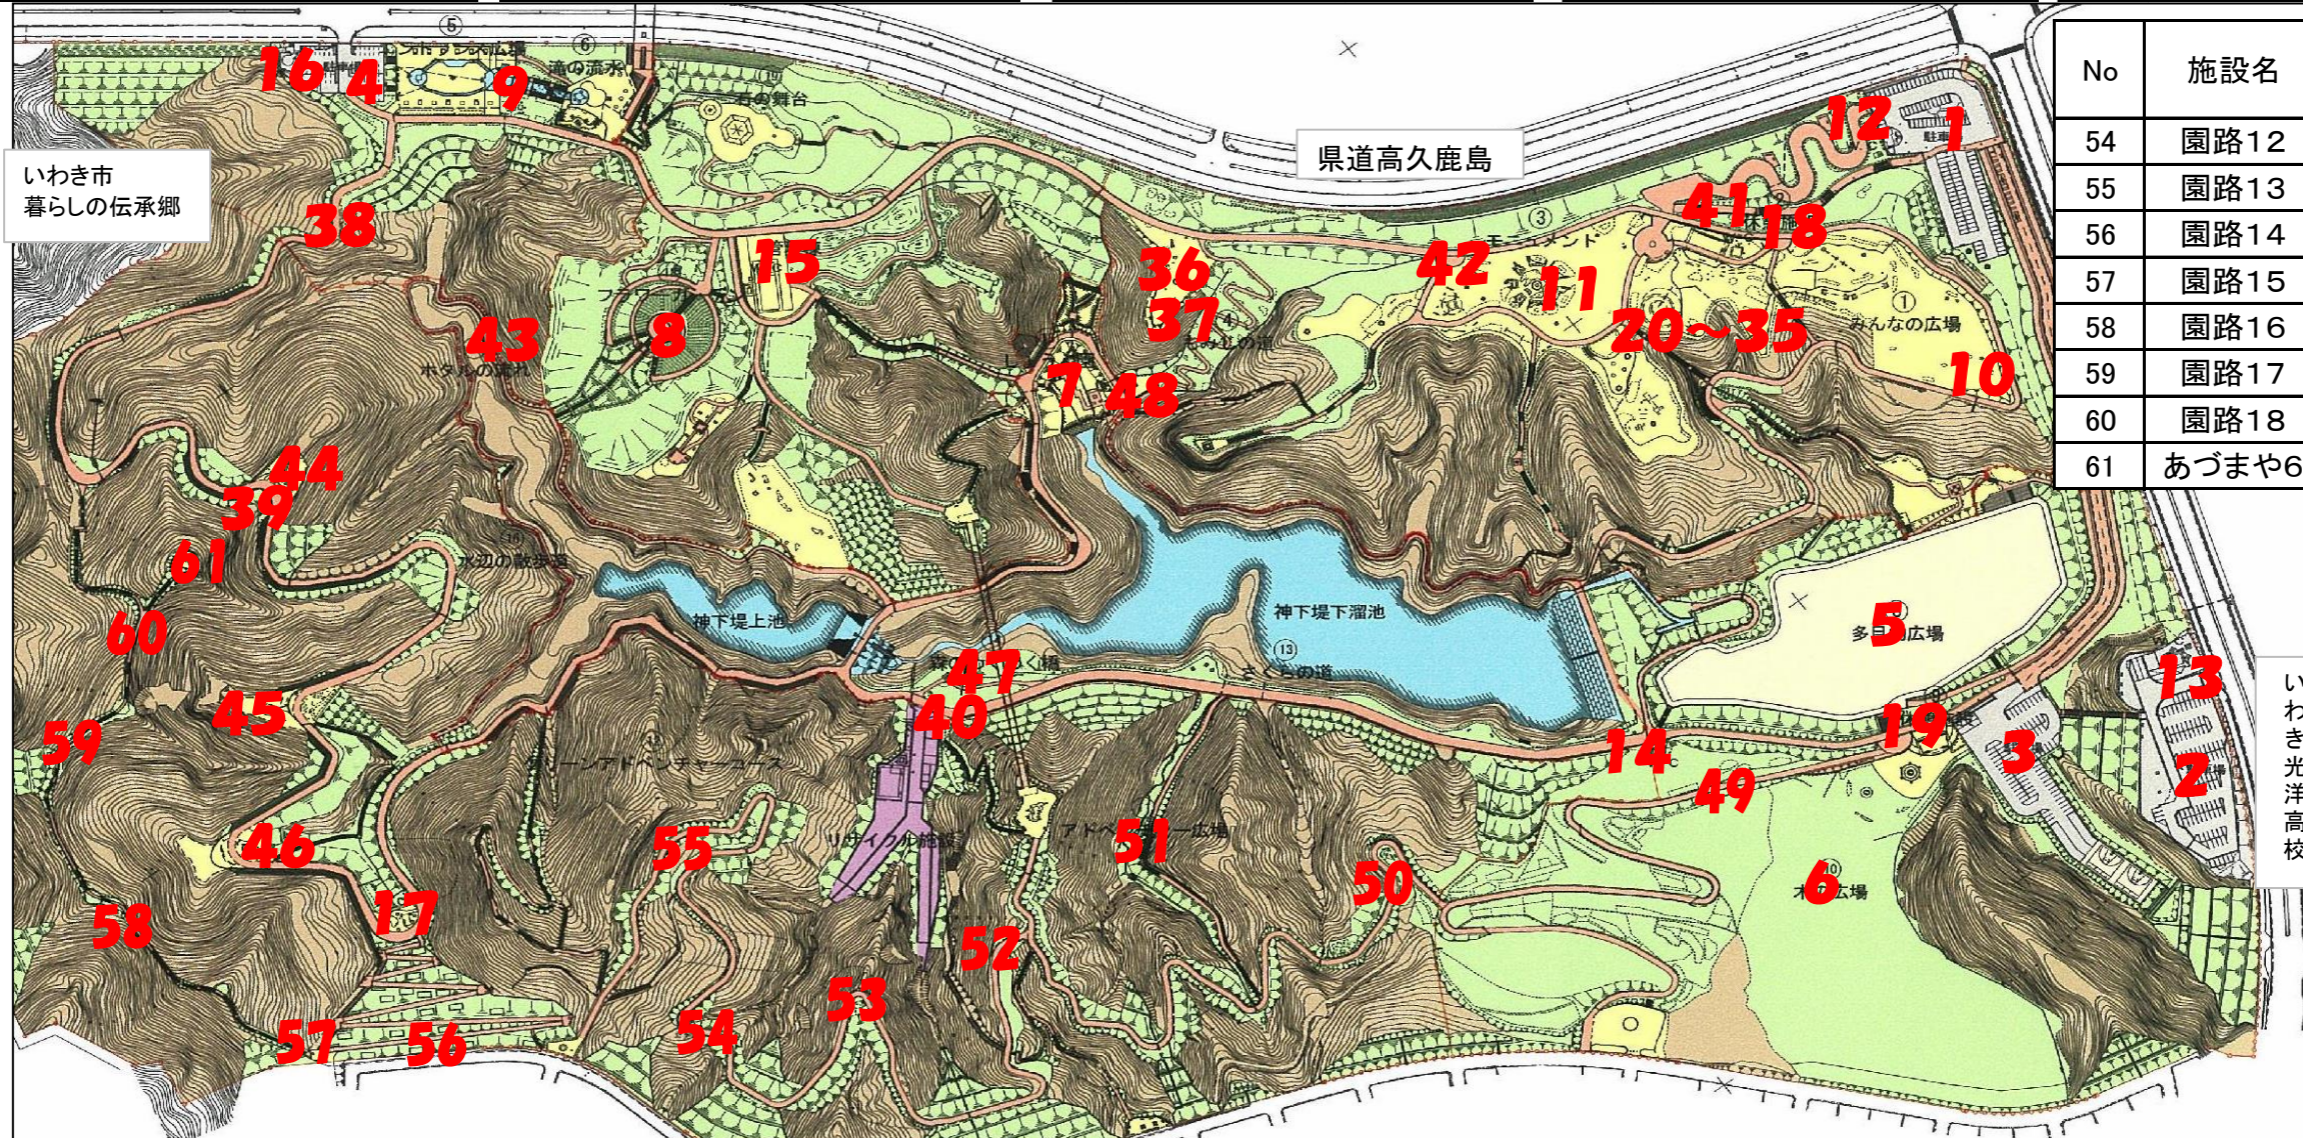

県営いわき公園における放射線測定結果

公園名 : 県営いわき公園
 測定年月日 : 平成29年12月27日
 測定高 : 地上高50cm

空間線量率	No	施設名	1点計測値 (μSv/h)	No	施設名	1点計測値 (μSv/h)	No	施設名	1点計測値 (μSv/h)	No	施設名	1点計測値 (μSv/h)	No	施設名	1点計測値 (μSv/h)
	1	駐車場	0.107	12	トイレ	0.090	22	ブラウニーハウス	0.102	32	馬飛び	0.103	43	園路6	0.211
	2	駐車場	0.086	13	トイレ	0.089	23	にんじゃわたり	0.085	33	リンポードダンス	0.089	44	あづまや1	0.206
	3	駐車場	0.096	14	トイレ	0.094	24	あやとりネット	0.112	34	フタバススキュウ	0.066	45	あづまや2	0.269
	4	駐車場	0.094	15	トイレ	0.088	25	乗馬シーソー	0.094	35	アンモナイト	0.063	46	あづまや3	0.161
	5	多目的広場	0.082	16	トイレ	0.103	26	コンビネーション	0.114	36	すべり台	0.120	47	あづまや4	0.124
	6	木の広場	0.113	17	トイレ	0.132	27	コンビネーションミニ	0.112	37	スプリング	0.122	48	あづまや5	0.139
	7	しょうぶ園	0.123	18	休憩施設1	0.080	28	ぐらぐらトンネル	0.116	38	園路1	0.156	49	園路7	0.128
	8	フラワーガーデン	0.096	19	休憩施設2	0.102	29	ベントステップ	0.091	39	園路2	0.154	50	園路8	0.088
	9	エントランス	0.096	20	樹幹の冒険館(地面)	0.106	30	ジャンプビーム(地面)	0.076	40	園路3	0.109	51	園路9	0.134
10	みんなの広場	0.167		樹幹の冒険館	0.073		ジャンプビーム	0.070	41	園路4	0.088	52	園路10	0.120	
11	モニュメント広場	0.111	21	丸太下り	0.112	31	まるたトンネル	0.114	42	園路5	0.094	53	園路11	0.086	

No	施設名	1点計測値 (μSv/h)
54	園路12	0.093
55	園路13	0.146
56	園路14	0.089
57	園路15	0.137
58	園路16	0.138
59	園路17	0.107
60	園路18	0.131
61	あづまや6	0.134