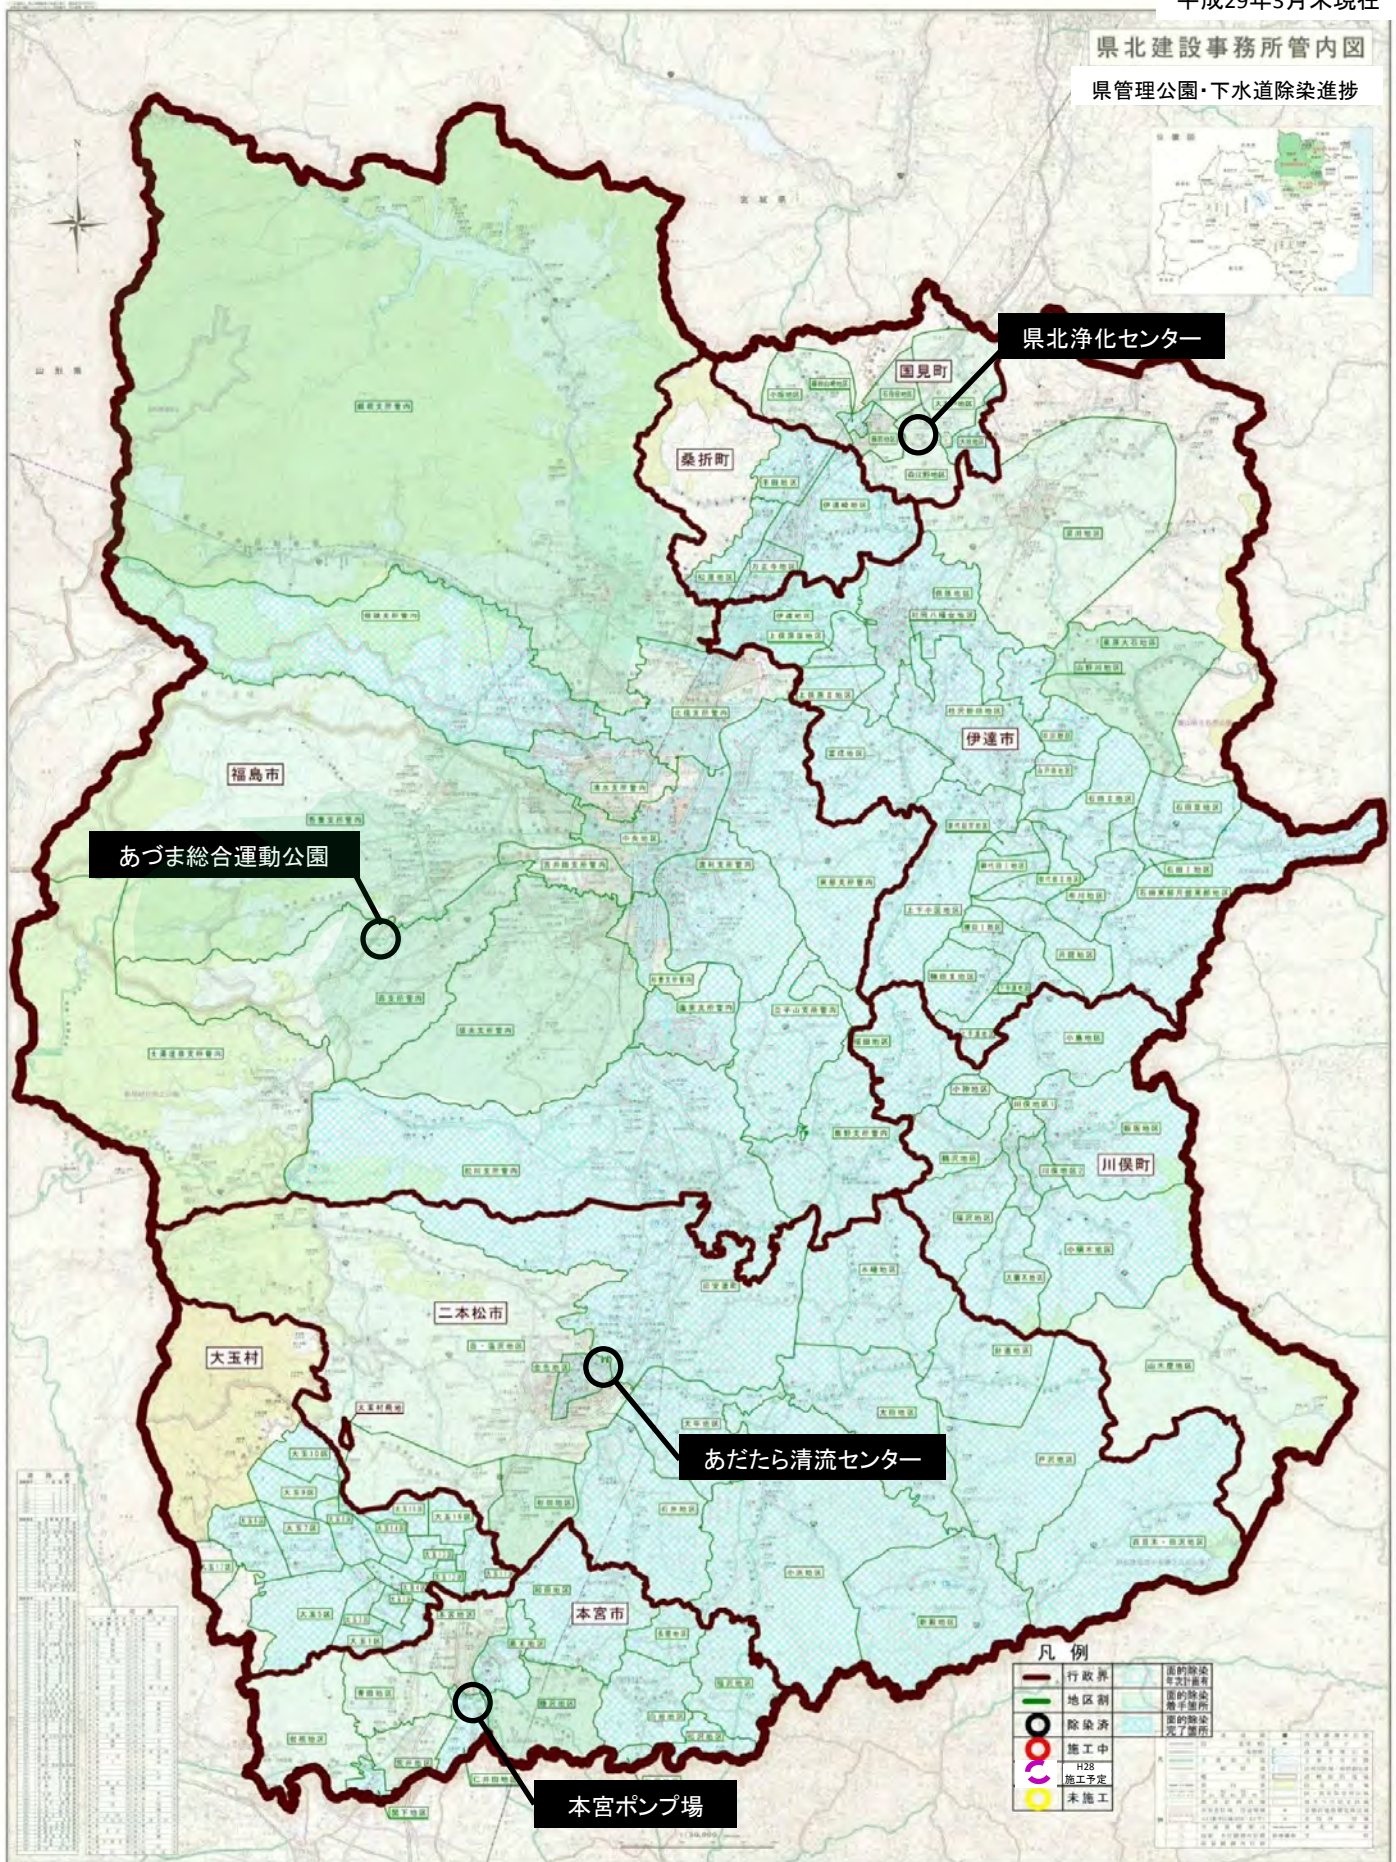

県北建設事務所管内図

県管理道路除染進捗図

凡例

	行政界		面の除染 年次計画有
	地区割		面の除染 着手箇所
	除染済		面の除染 完了箇所
	施工中		

支所管内	地区	除染状況							
飯坂支所管内	飯坂地区	除染済							
							
	国見町						
		桑折町					
			福島市				
				二本松市			
					大玉村		
						本宮市	
							川俣町
							

記号	名称
	面の除染年次計画有
	面の除染着手箇所
	面の除染完了箇所
	施工中
	行政界
	地区割
	除染済

凡例

	行政界		面の除染 年次計画済
	地区割		面の除染 着手箇所
	除染済		面の除染 完了箇所
	施工中		

県北建設事務所管内図

県管理公園・下水道除染進捗

県北建設事務所管内図
県営住宅除染進捗図

- 東白川団地
- 森合団地
- 富代団地
- 北信団地
- 岡部団地
- 山下町団地
- 桜木町団地
- 花見山団地
- 渡利団地
- 蓬萊団地
- 荒井団地
- 霞町団地
- 野田町団地
- 森合台の前団地
- 上川原団地
- 川原前団地
- 笹谷団地
- 上並松団地