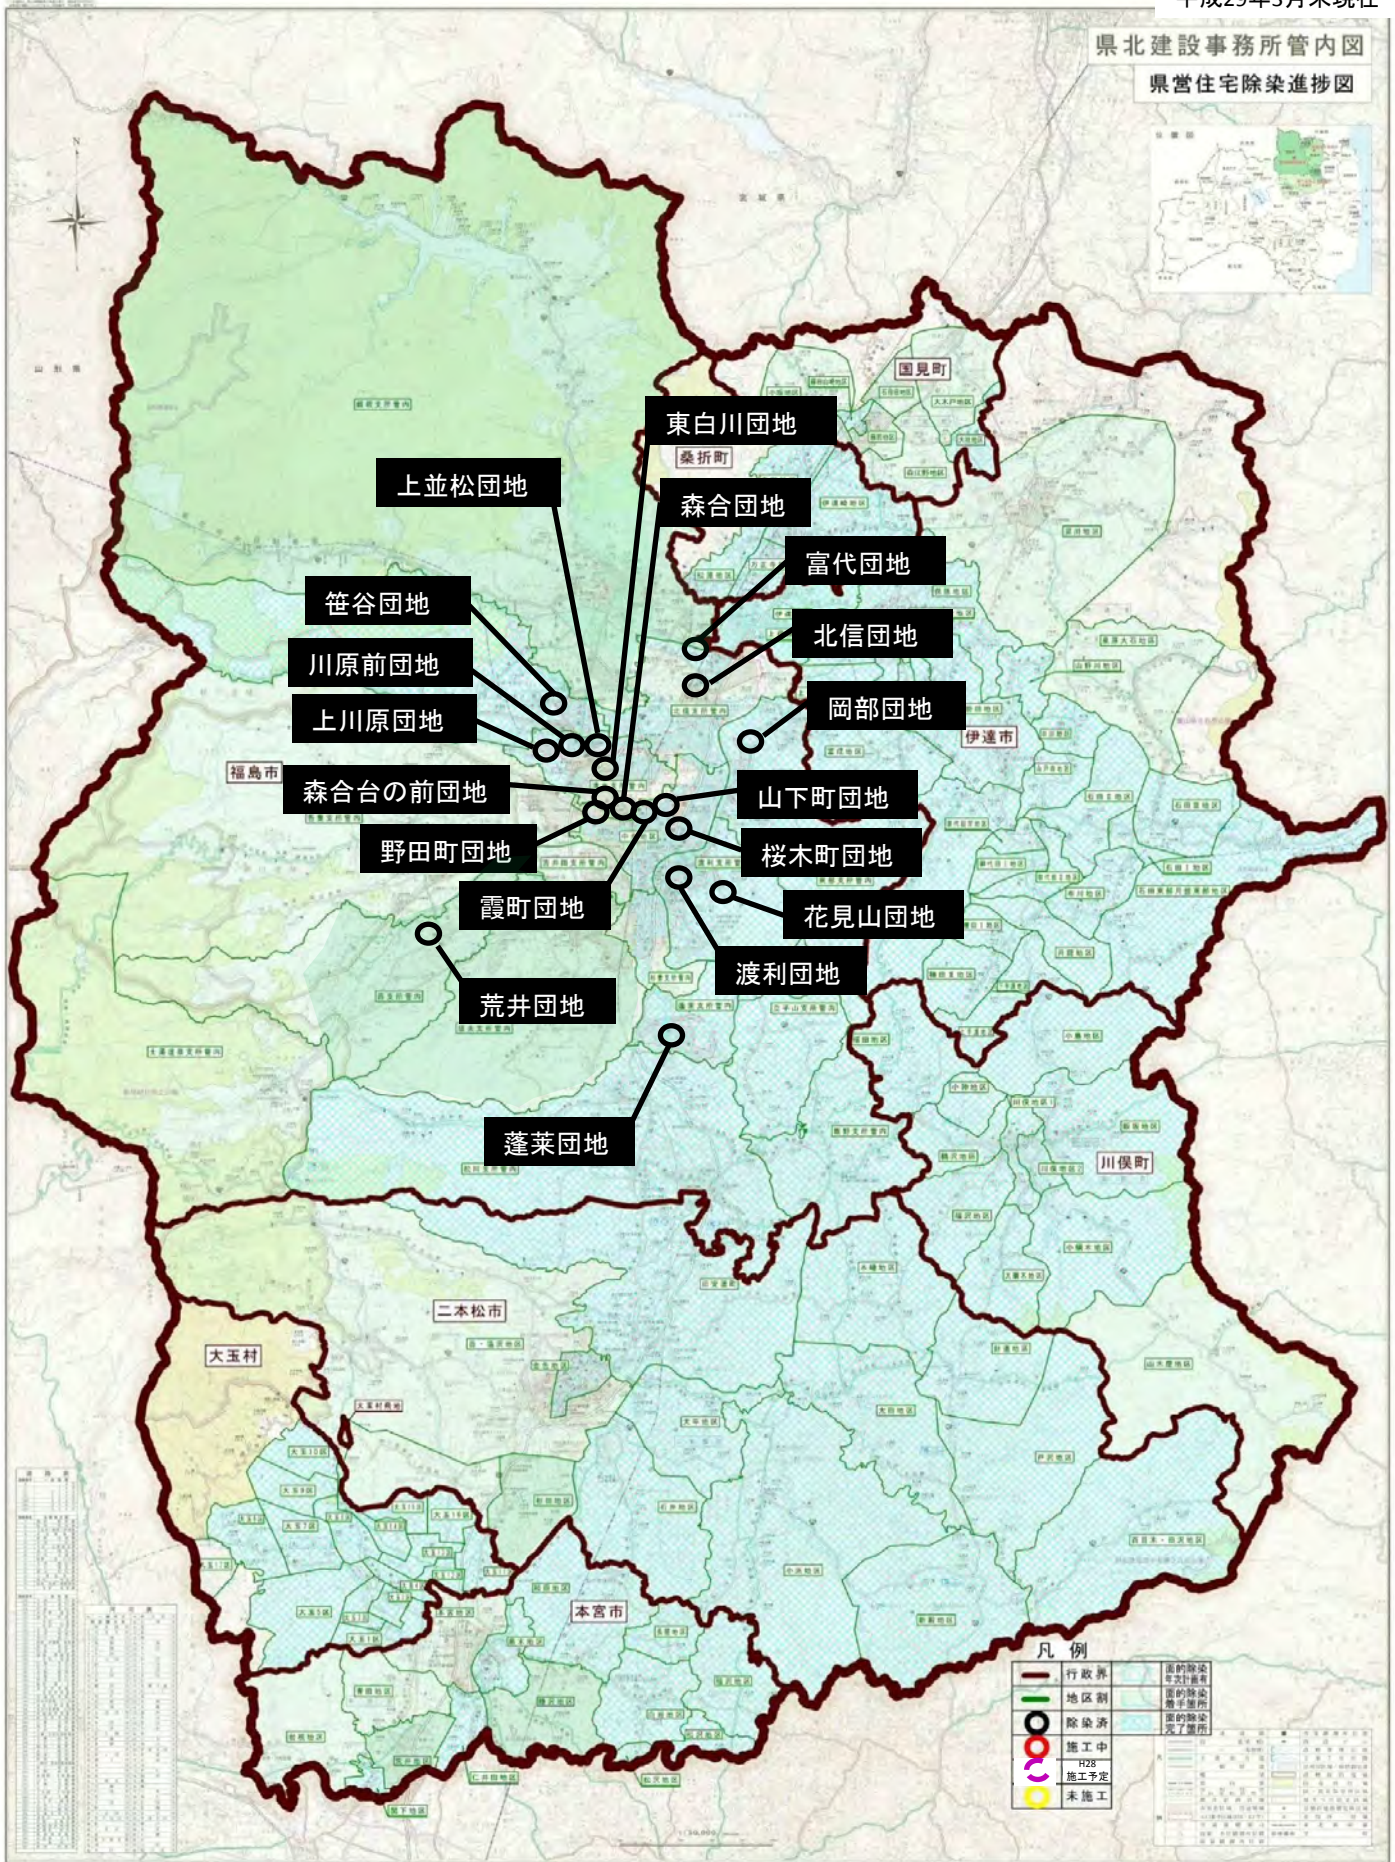

県北建設事務所管内図

県管理道路除染進捗図

凡例

	行政界		面の除染 年次計画有
	地区割		面の除染 着手箇所
	除染済		面の除染 完了箇所
	施工中		

支所管内	地区	除染状況							
飯坂支所管内	飯坂地区	除染済							
							
	国見町						
		桑折町					
			福島市				
				二本松市			
					大玉村		
						本宮市	
							川俣町
							

記号	名称
	面の除染年次計画有
	面の除染着手箇所
	面の除染完了箇所
	施工中
	行政界
	地区割
	除染済

凡例

	行政界		面の除染 年次計画済
	地区割		面の除染 着手箇所
	除染済		面の除染 完了箇所
	施工中		

県北建設事務所管内図

県管理公園・下水道除染進捗

県北建設事務所管内図
県営住宅除染進捗図

- 東白川団地
- 森合団地
- 富代団地
- 北信団地
- 岡部団地
- 山下町団地
- 桜木町団地
- 花見山団地
- 渡利団地
- 蓬萊団地
- 荒井団地
- 霞町団地
- 野田町団地
- 森合台の前団地
- 上川原団地
- 川原前団地
- 笹谷団地
- 上並松団地