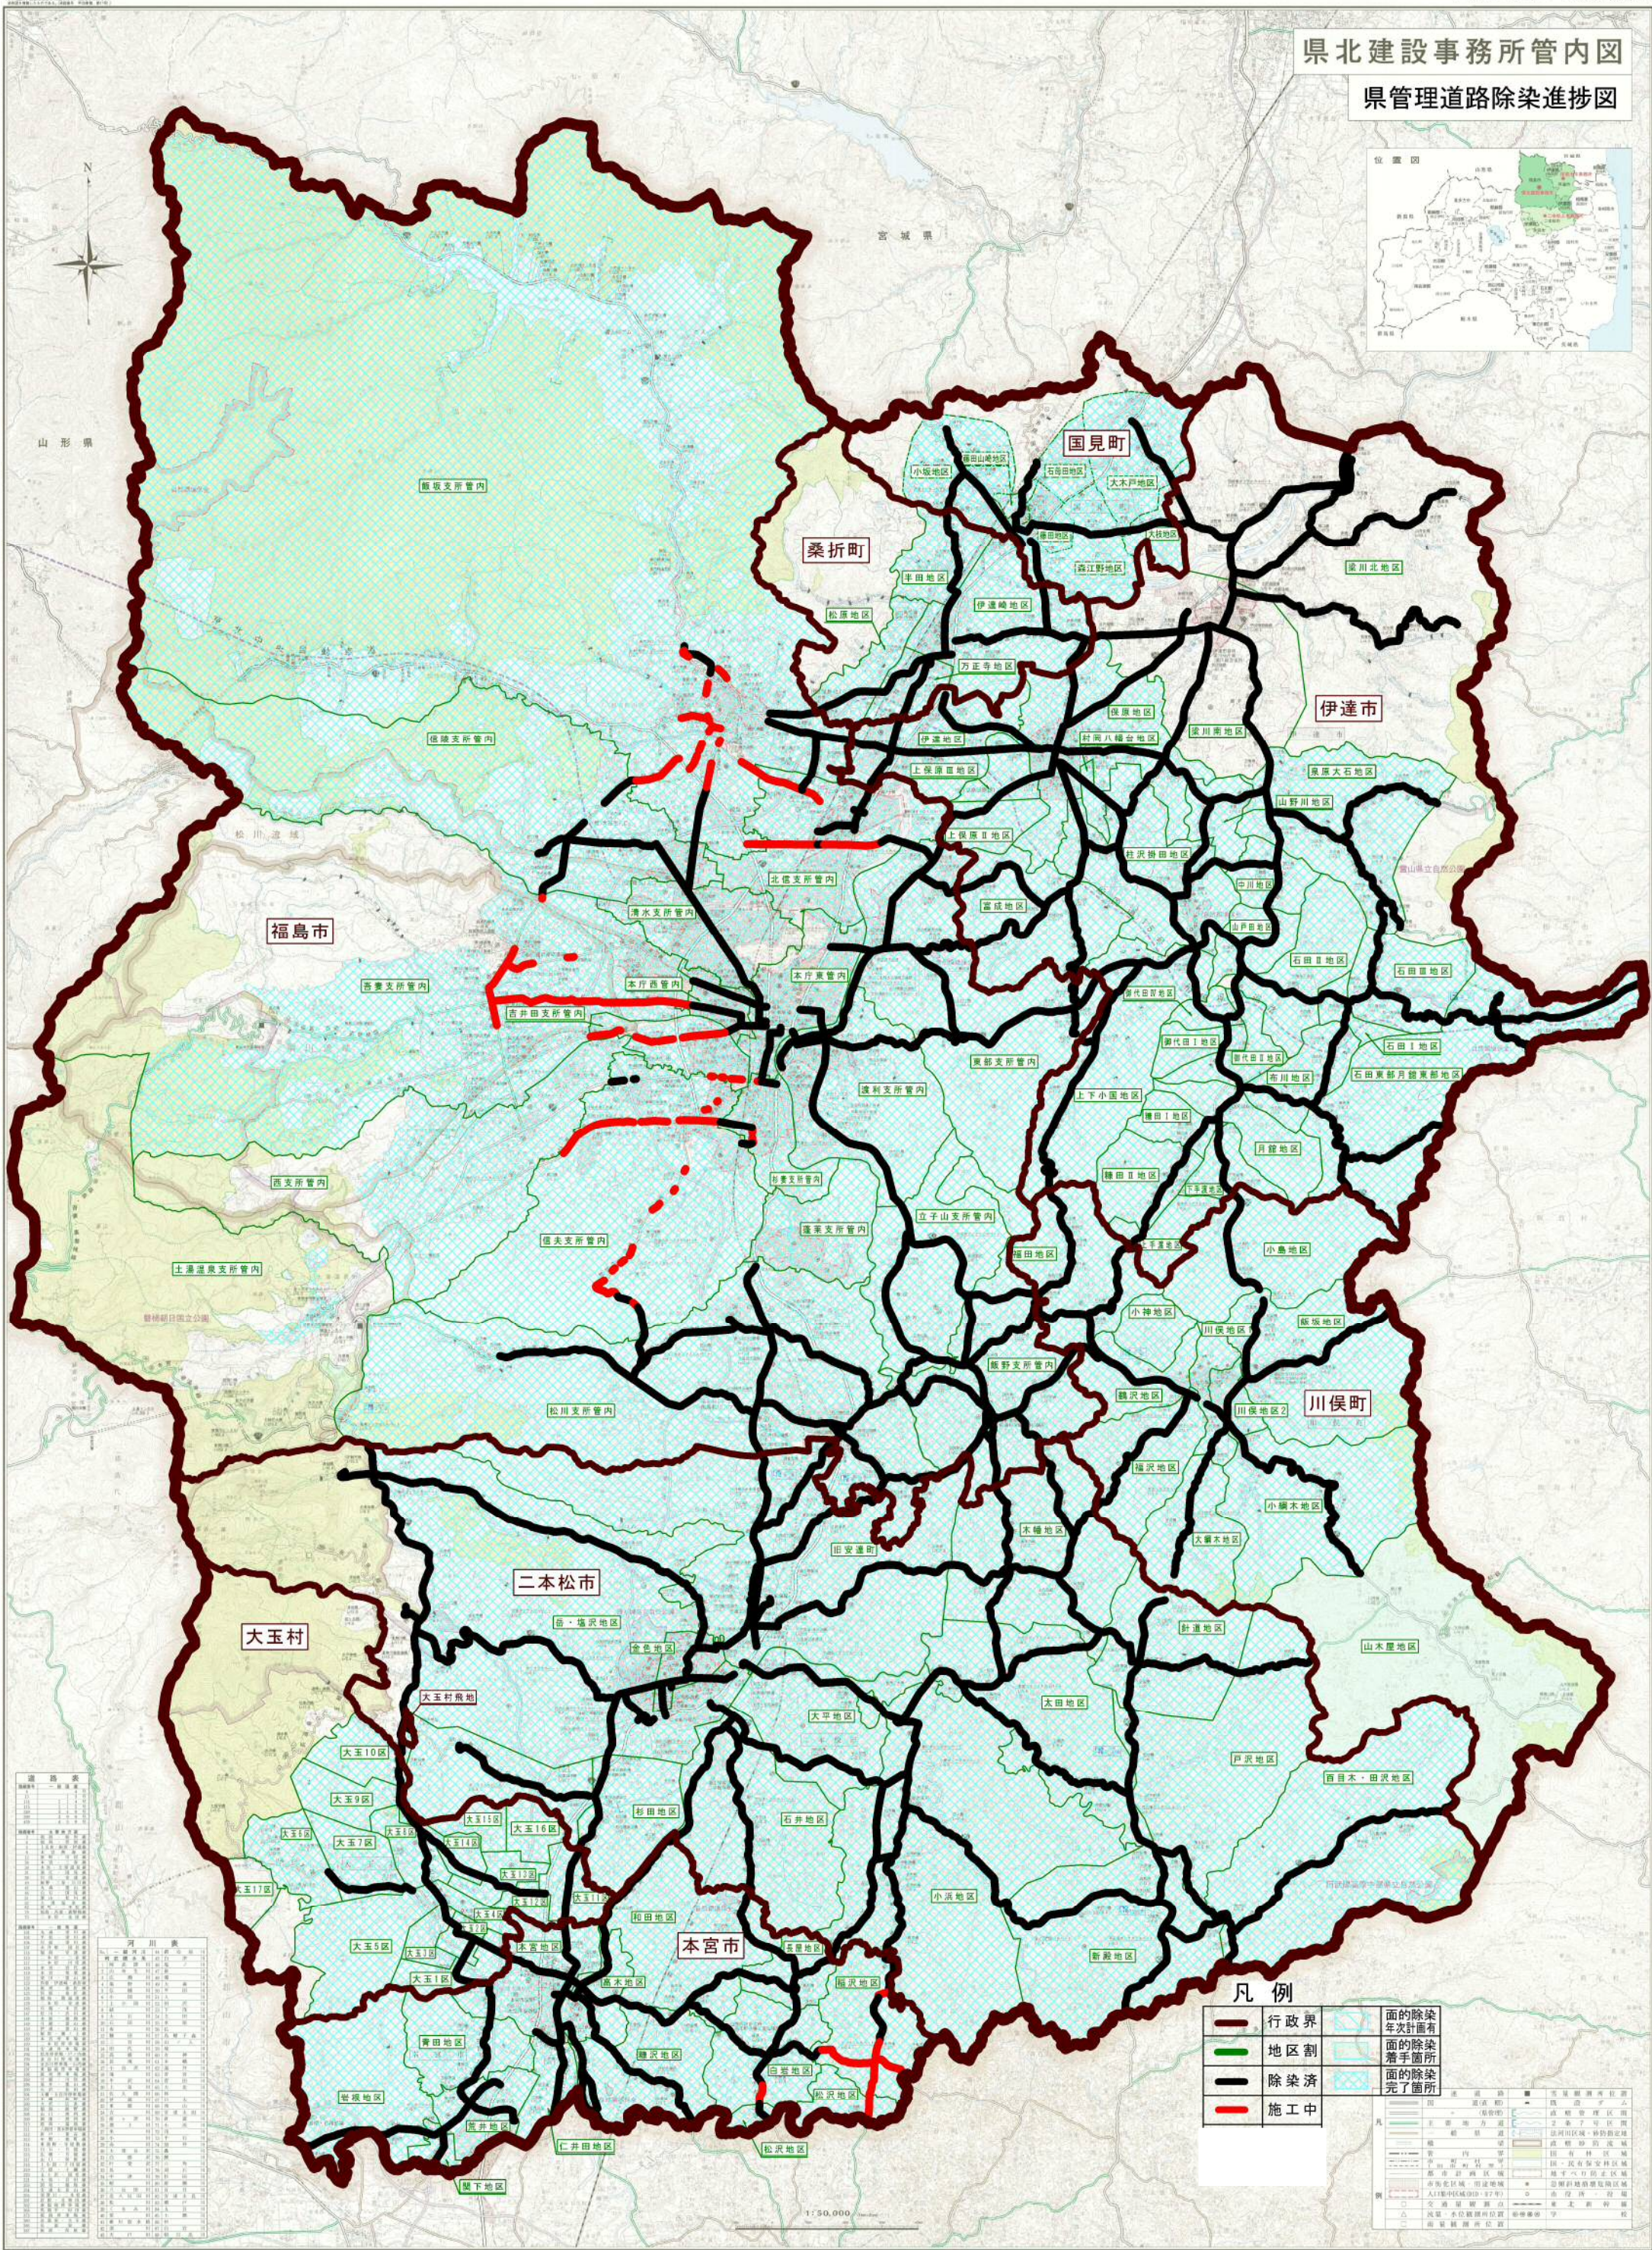

県北建設事務所管内図

県管理道路除染進捗図

凡例

	行政界		面の除染 年次計画有
	地区割		面の除染 着手箇所
	除染済		面の除染 完了箇所
	施工中		

支所管内	地区	除染状況							
飯坂支所管内	飯坂地区	除染済							
							
	国見町						
		桑折町					
			福島市				
				二本松市			
					大玉村		
						本宮市	
							川俣町
							

記号	名称
	面の除染年次計画有
	面の除染着手箇所
	面の除染完了箇所
	施工中
	行政界
	地区割
	除染済

凡例

	行政界		面の除染 年次計画済
	地区割		面の除染 着手箇所
	除染済		面の除染 完了箇所
	施工中		

県北建設事務所管内図

県管理公園・下水道除染進捗

県北建設事務所管内図
県営住宅除染進捗図

- 東白川団地
- 森合団地
- 富代団地
- 北信団地
- 岡部団地
- 山下町団地
- 桜木町団地
- 花見山団地
- 渡利団地
- 蓬萊団地
- 荒井団地
- 霞町団地
- 野田町団地
- 森合台の前団地
- 上川原団地
- 川原前団地
- 笹谷団地
- 上並松団地