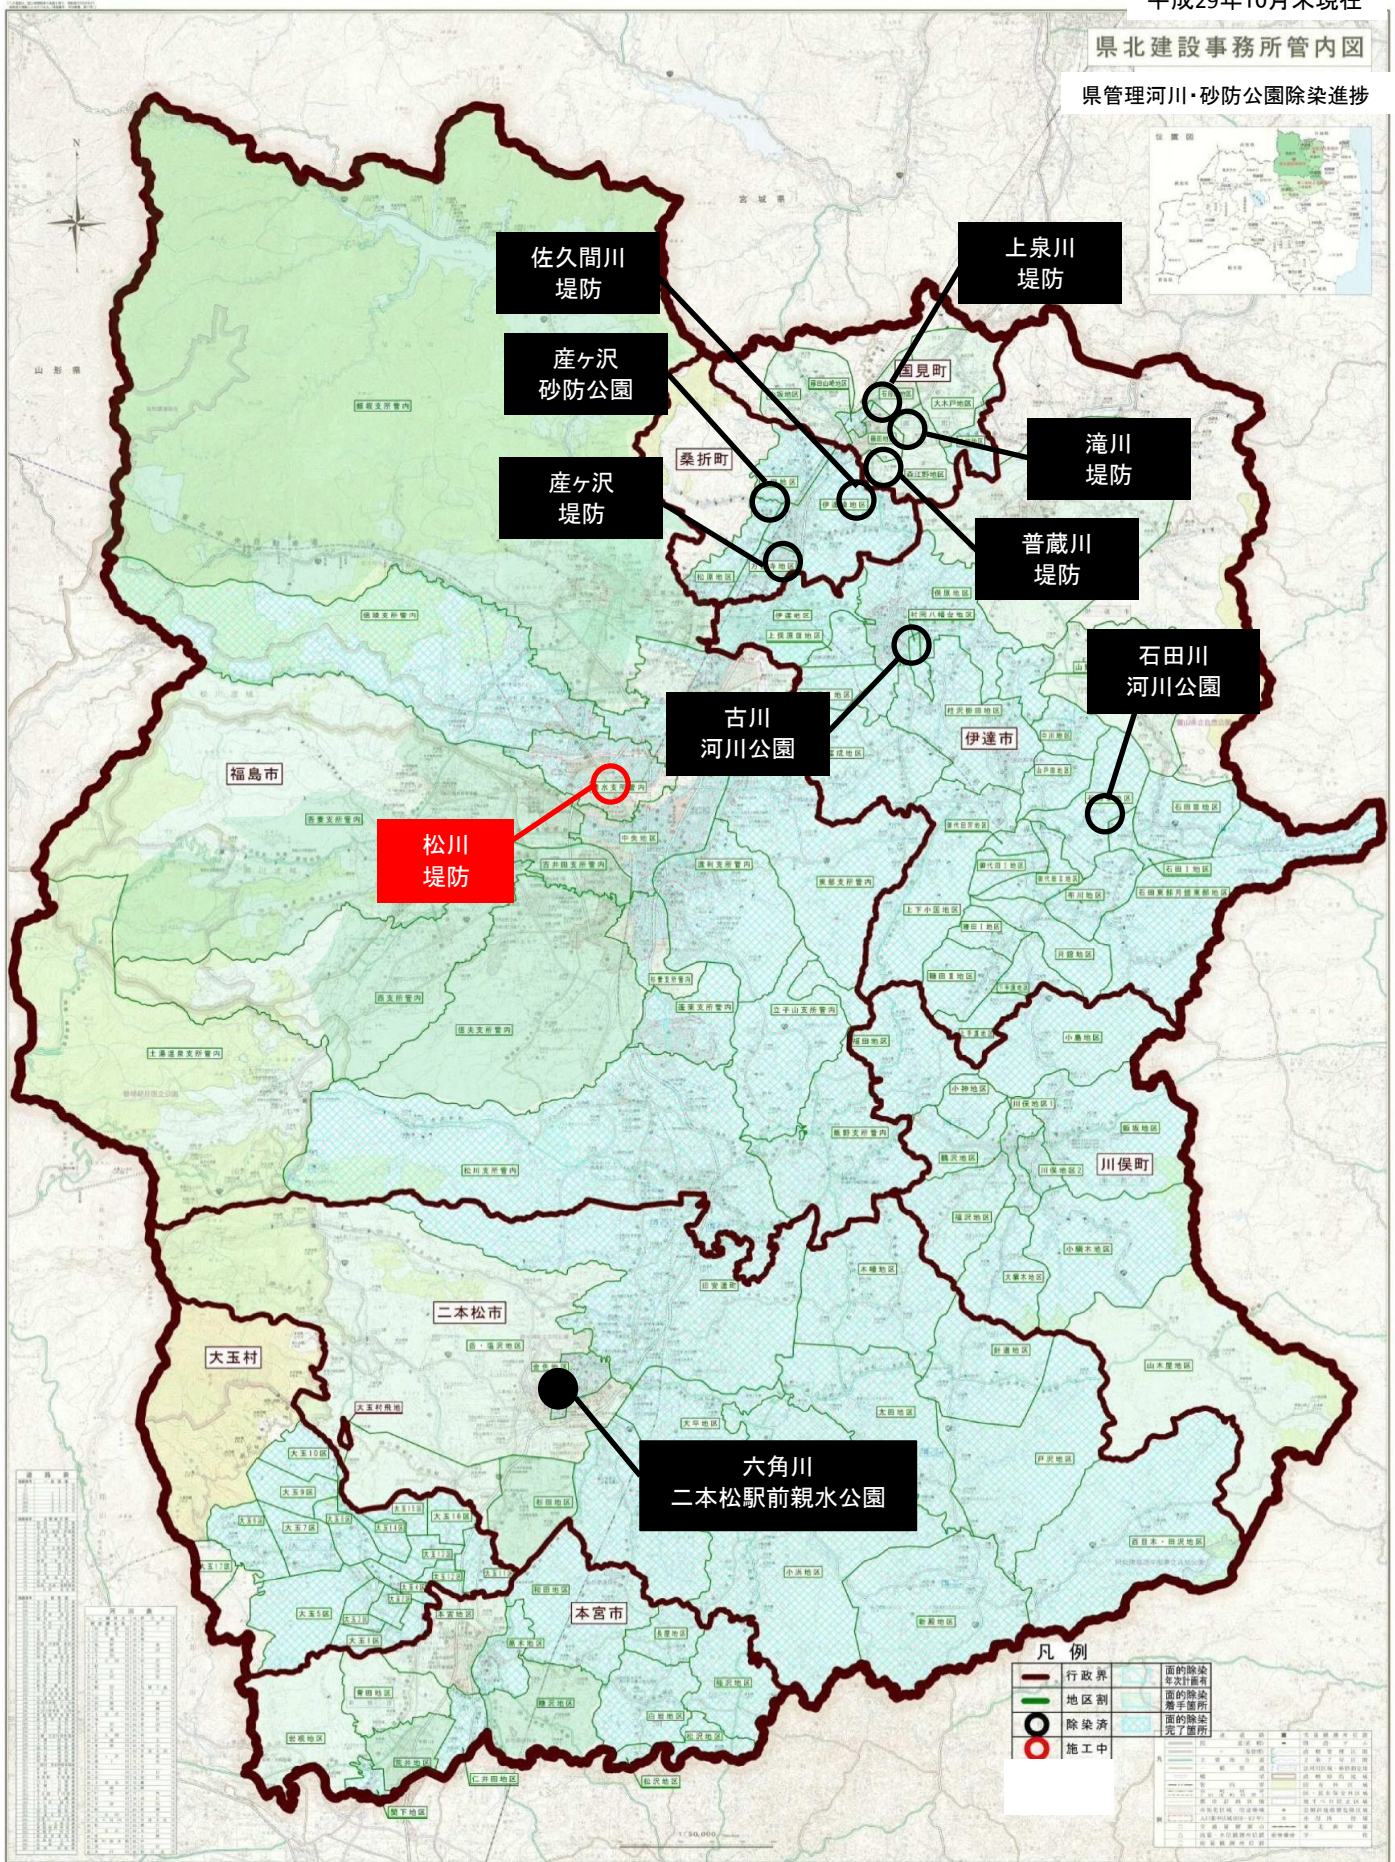

県北建設事務所管内図

県管理道路除染進捗図

凡例

	行政界		面の除染 年次計画有
	地区割		面の除染 着手箇所
	除染済		面の除染 完了箇所
	施工中		

支所管内	地区	除染状況							
飯坂支所管内	飯坂地区	除染済							
							
	国見町						
		桑折町					
			福島市				
				二本松市			
					大玉村		
						本宮市	
							川俣町
							

記号	名称
	面の除染年次計画有
	面の除染着手箇所
	面の除染完了箇所
	施工中
	行政界
	地区割
	除染済

凡例

	行政界		面の除染 年次計画済
	地区割		面の除染 着手箇所
	除染済		面の除染 完了箇所
	施工中		

県北建設事務所管内図

県管理公園・下水道除染進捗

県北建設事務所管内図
県営住宅除染進捗図

- 東白川団地
- 森合団地
- 富代団地
- 北信団地
- 岡部団地
- 山下町団地
- 桜木町団地
- 花見山団地
- 渡利団地
- 蓬萊団地
- 荒井団地
- 霞町団地
- 野田町団地
- 森合台の前団地
- 上川原団地
- 川原前団地
- 笹谷団地
- 上並松団地