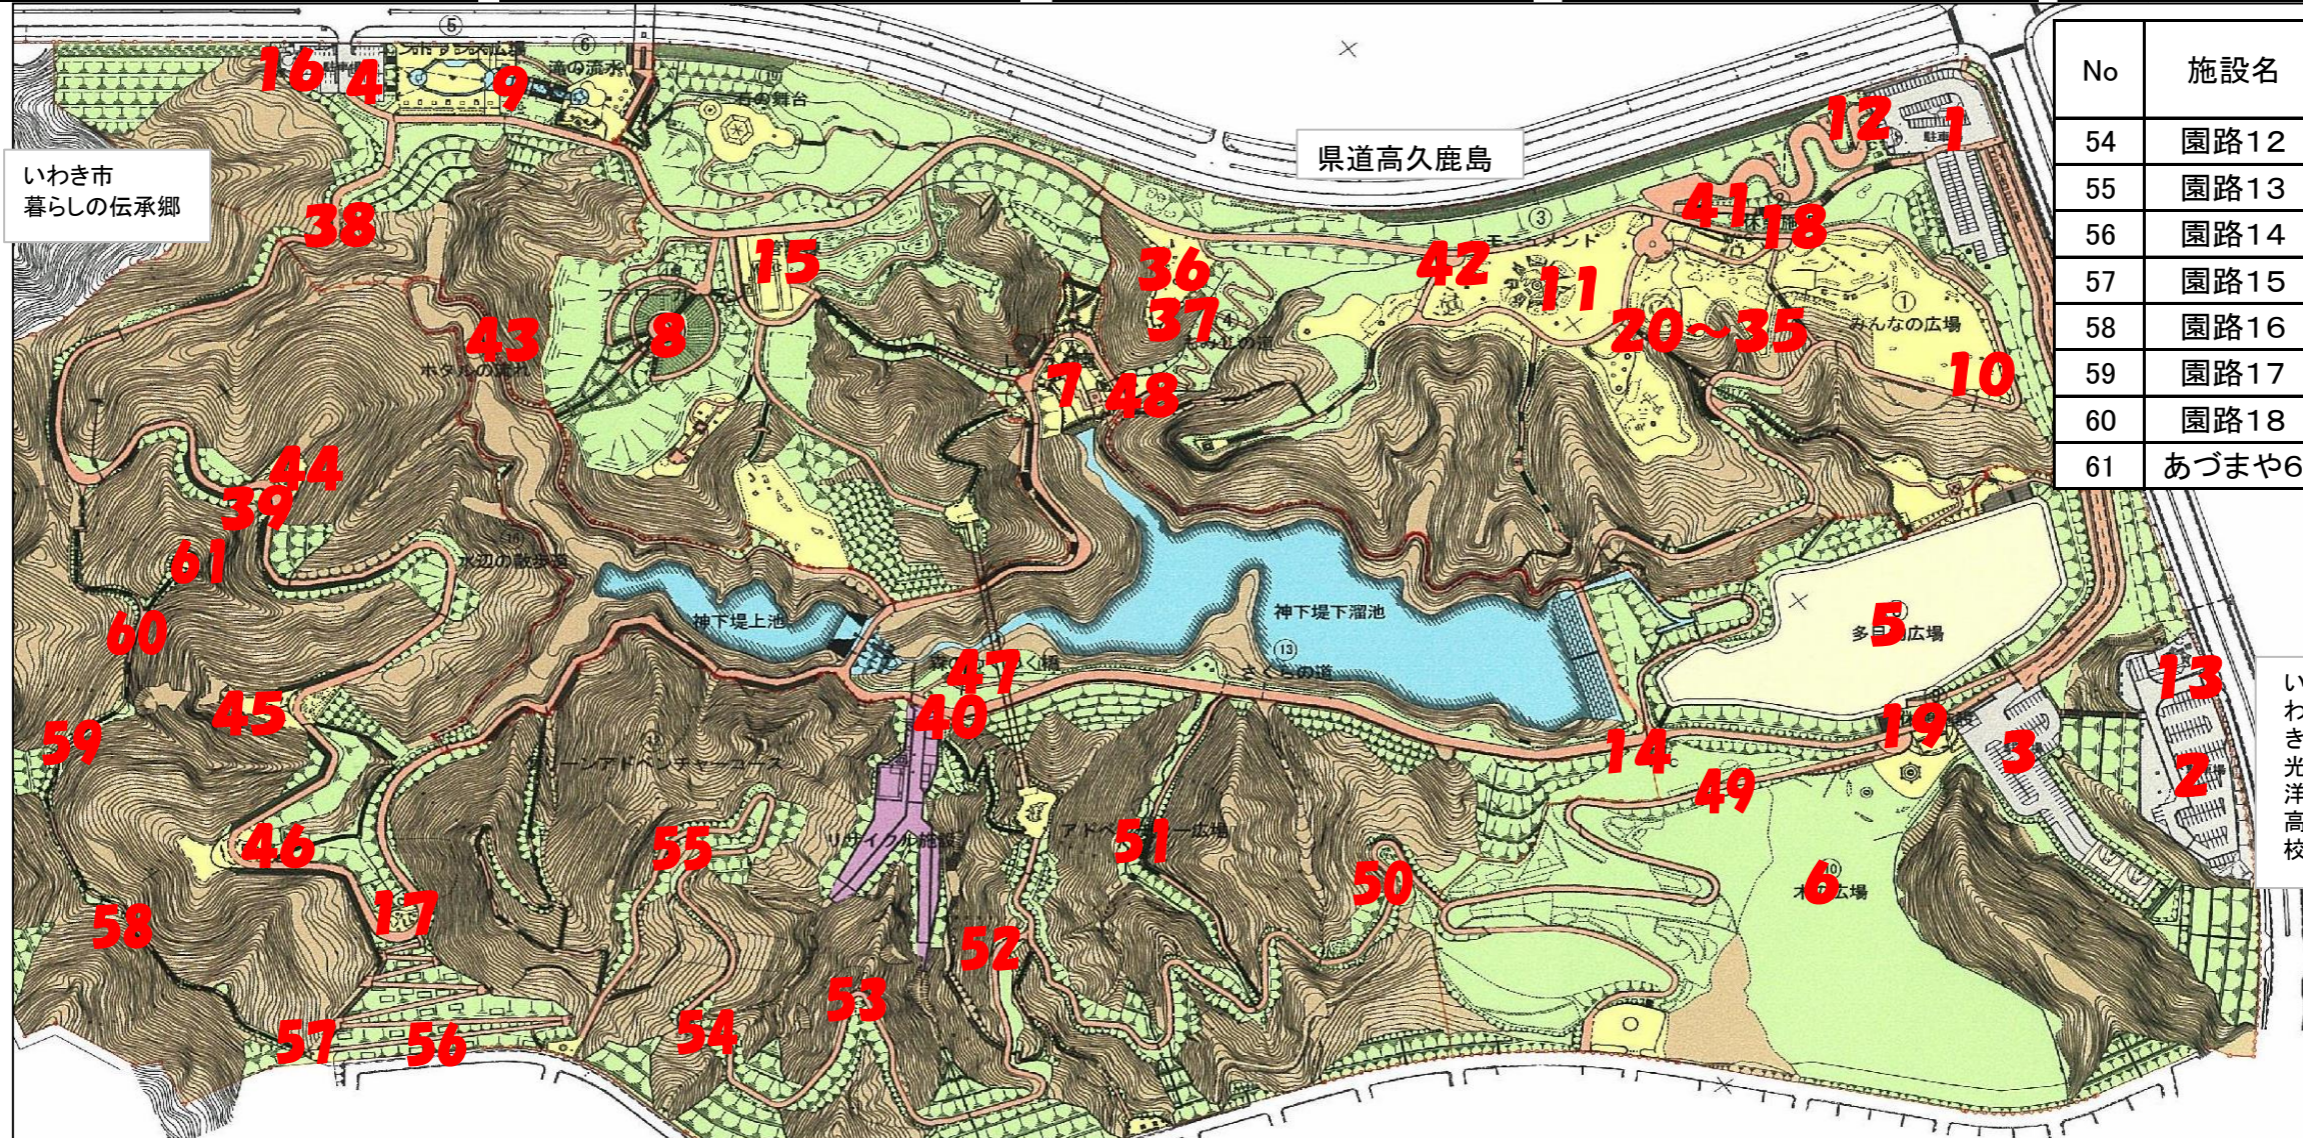

県営いわき公園における放射線測定結果

公園名 : 県営いわき公園
 測定年月日 : 平成29年9月29日
 測定高 : 地上高50cm

空間線量率	No	施設名	1点計測値 (μSv/h)	No	施設名	1点計測値 (μSv/h)	No	施設名	1点計測値 (μSv/h)	No	施設名	1点計測値 (μSv/h)	No	施設名	1点計測値 (μSv/h)
	1	駐車場	0.100	12	トイレ	0.079	22	ブラウニーハウス	0.109	32	馬飛び	0.111	43	園路6	0.224
	2	駐車場	0.086	13	トイレ	0.083	23	にんじゃわたり	0.088	33	リンポードダンス	0.086	44	あづまや1	0.198
	3	駐車場	0.094	14	トイレ	0.101	24	あやとりネット	0.110	34	フタバススキュウ	0.061	45	あづまや2	0.282
	4	駐車場	0.101	15	トイレ	0.085	25	乗馬シーソー	0.089	35	アンモナイト	0.071	46	あづまや3	0.151
	5	多目的広場	0.081	16	トイレ	0.098	26	コンビネーション	0.113	36	すべり台	0.126	47	あづまや4	0.118
	6	木の広場	0.101	17	トイレ	0.125	27	コンビネーションミニ	0.100	37	スプリング	0.121	48	あづまや5	0.137
	7	しょうぶ園	0.123	18	休憩施設1	0.076	28	ぐらぐらトンネル	0.120	38	園路1	0.147	49	園路7	0.134
	8	フラワーガーデン	0.093	19	休憩施設2	0.086	29	ヘントステップ	0.094	39	園路2	0.156	50	園路8	0.084
	9	エントランス	0.092	20	樹幹の冒険館(地面)	0.095	30	ジャンプビーム(地面)	0.074	40	園路3	0.106	51	園路9	0.151
10	みんなの広場	0.107		樹幹の冒険館	0.072		ジャンプビーム	0.065	41	園路4	0.082	52	園路10	0.136	
11	モニュメント広場	0.098	21	丸太下り	0.098	31	まるたトンネル	0.130	42	園路5	0.084	53	園路11	0.089	

No	施設名	1点計測値 (μSv/h)
54	園路12	0.091
55	園路13	0.138
56	園路14	0.084
57	園路15	0.127
58	園路16	0.129
59	園路17	0.107
60	園路18	0.136
61	あづまや6	0.123