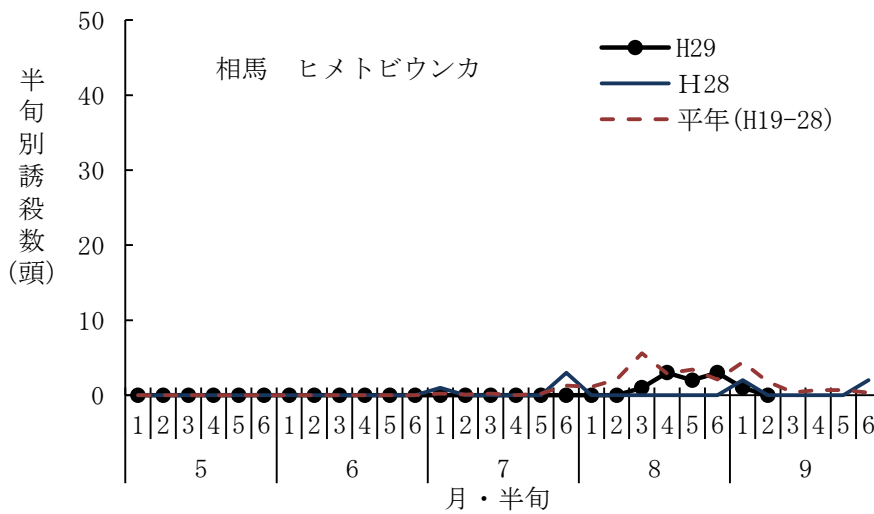

(設置場所：相馬市)

ヒメトビウンカ

(設置場所：郡山市)

(設置場所：会津坂下町)

(設置場所：相馬市)

フタオビコヤガ

(設置場所：郡山市)

(設置場所：会津坂下町)