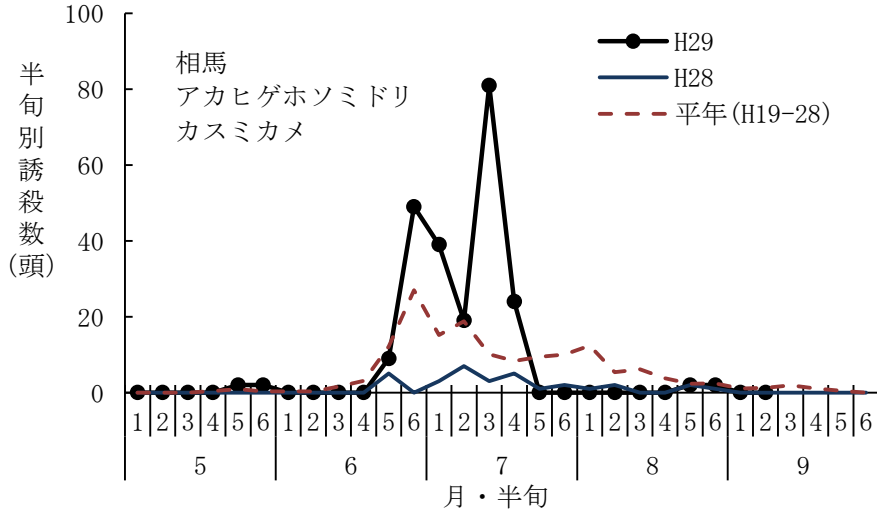

平成 29 年度 水稻害虫の予察灯における誘殺状況

アカヒゲホソミドリカスミカメ

(設置場所：郡山市)

(設置場所：会津坂下町)

(設置場所：相馬市)

アカスジカスミカメ

(設置場所：郡山市)

(設置場所：会津坂下町)

(設置場所：相馬市)

ツマグロヨコバイ

(設置場所：郡山市)

(設置場所：会津坂下町)

(設置場所：相馬市)

セジロウンカ

(設置場所：郡山市)

(設置場所：会津坂下町)