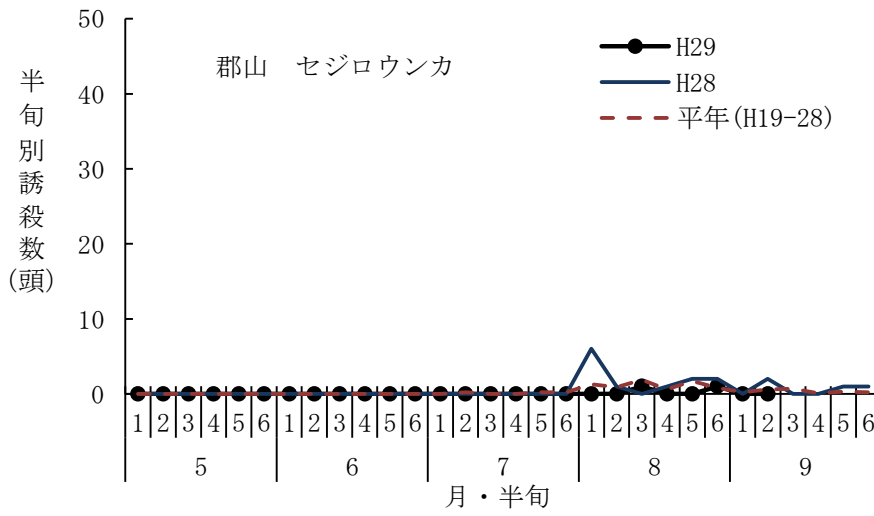

(設置場所：相馬市)

ツマグロヨコバイ

(設置場所：郡山市)

(設置場所：会津坂下町)

(設置場所：相馬市)

セジロウンカ

(設置場所：郡山市)

(設置場所：会津坂下町)