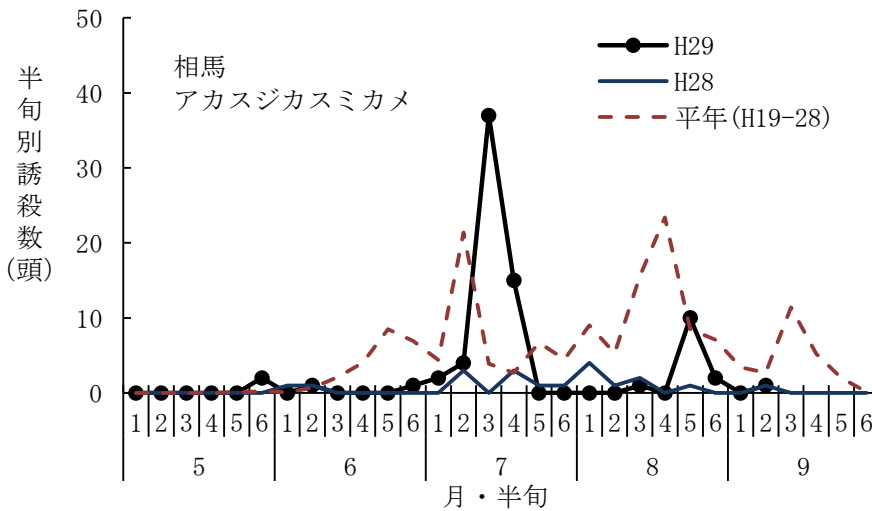

平成 29 年度 水稻害虫の予察灯における誘殺状況

アカヒゲホソミドリカスミカメ

(設置場所：郡山市)

(設置場所：会津坂下町)

(設置場所：相馬市)

アカスジカスミカメ

(設置場所：郡山市)

(設置場所：会津坂下町)

(設置場所：相馬市)

ツマグロヨコバイ

(設置場所：郡山市)

(設置場所：会津坂下町)

(設置場所：相馬市)

セジロウンカ

(設置場所：郡山市)

(設置場所：会津坂下町)