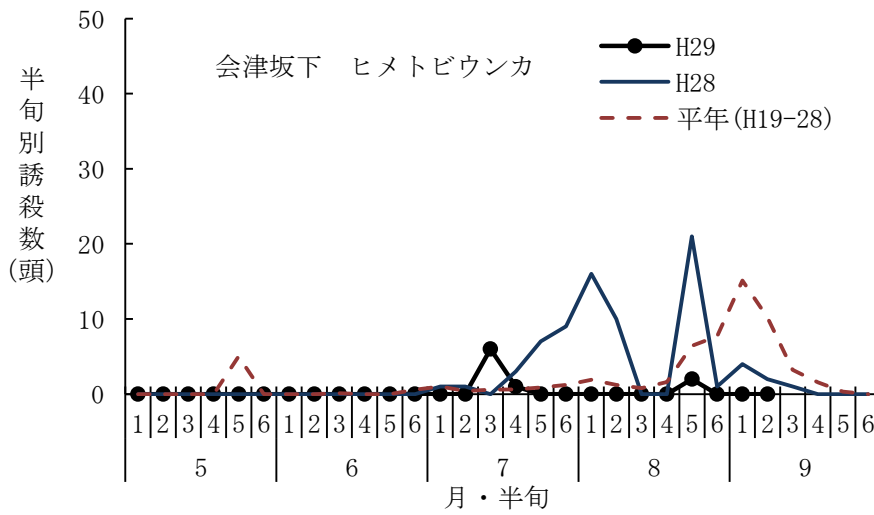

(設置場所：相馬市)

ヒメトビウンカ

(設置場所：郡山市)

(設置場所：会津坂下町)

(設置場所：相馬市)

フタオビコヤガ

(設置場所：郡山市)

(設置場所：会津坂下町)