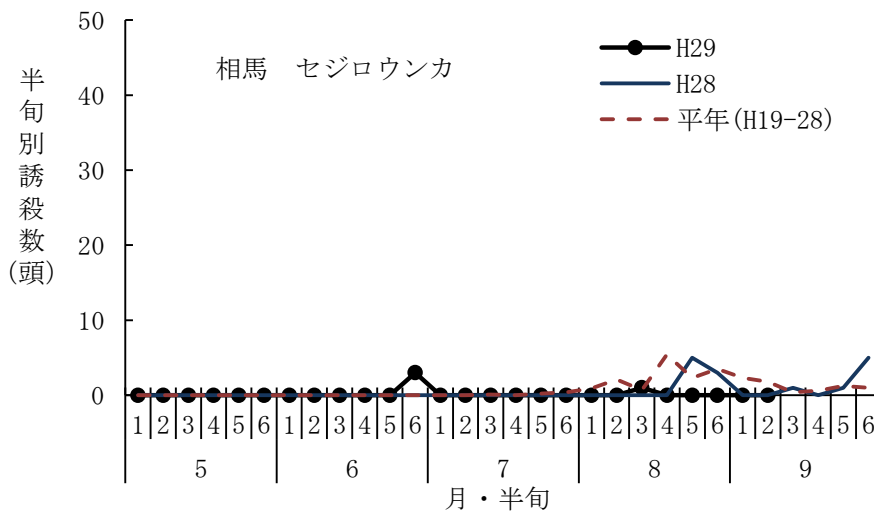

(設置場所：相馬市)