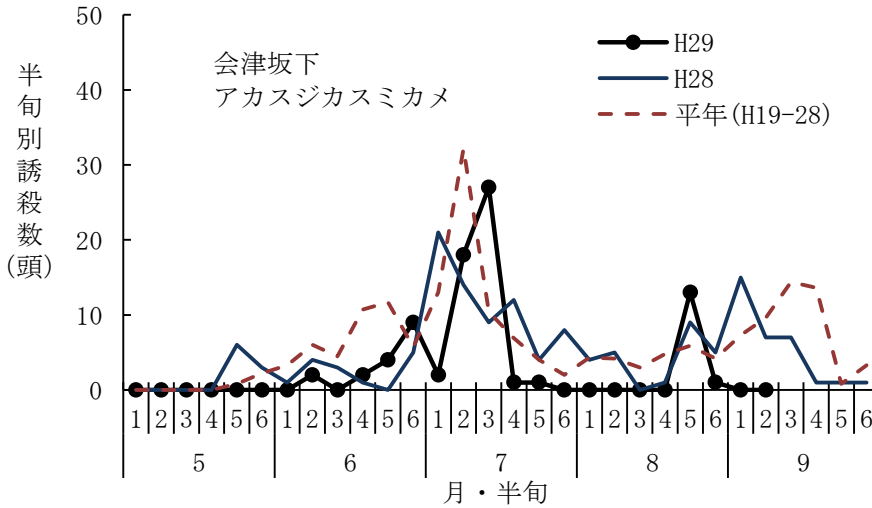

平成 29 年度 水稻害虫の予察灯における誘殺状況

アカヒゲホソミドリカスミカメ

(設置場所：郡山市)

(設置場所：会津坂下町)

(設置場所：相馬市)

アカスジカスミカメ

(設置場所：郡山市)

(設置場所：会津坂下町)

(設置場所：相馬市)

ツマグロヨコバイ

(設置場所：郡山市)

(設置場所：会津坂下町)

(設置場所：相馬市)

セジロウンカ

(設置場所：郡山市)

(設置場所：会津坂下町)