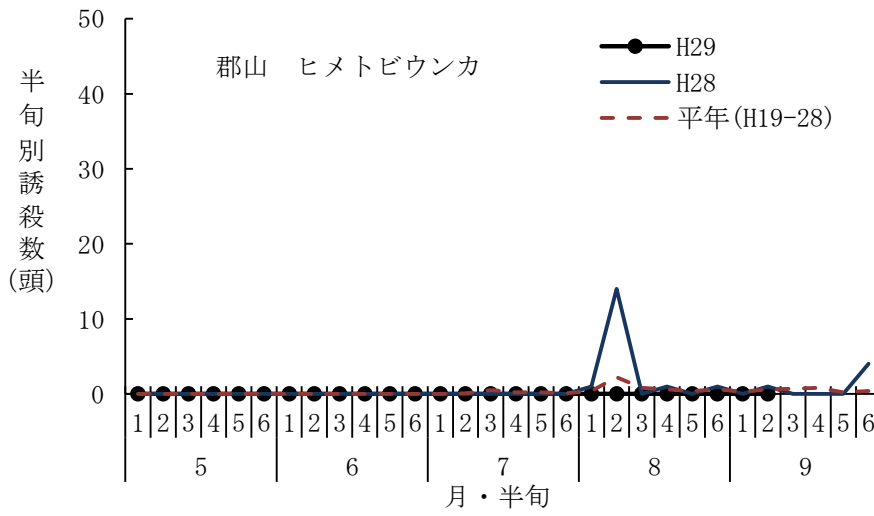

ヒメトビウンカ

(設置場所：郡山市)