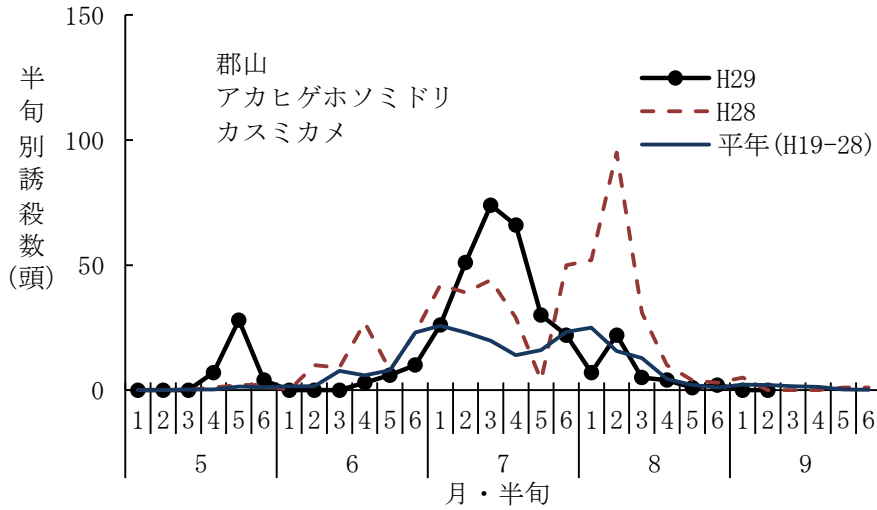

平成 29 年度 水稻害虫の予察灯における誘殺状況

アカヒゲホソミドリカスミカメ

(設置場所：郡山市)

(設置場所：会津坂下町)

(設置場所：相馬市)

アカスジカスミカメ

(設置場所：郡山市)

(設置場所：会津坂下町)

(設置場所：相馬市)

ツマグロヨコバイ

(設置場所：郡山市)

(設置場所：会津坂下町)

(設置場所：相馬市)

セジロウンカ

(設置場所：郡山市)

(設置場所：会津坂下町)