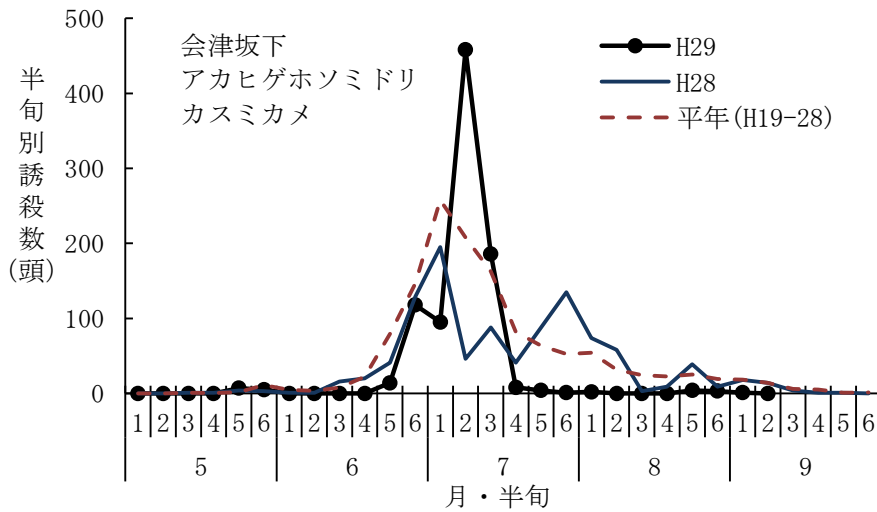

平成 29 年度 水稻害虫の予察灯における誘殺状況

アカヒゲホソミドリカスミカメ

(設置場所：郡山市)

(設置場所：会津坂下町)

(設置場所：相馬市)

アカスジカスミカメ

(設置場所：郡山市)

(設置場所：会津坂下町)

(設置場所：相馬市)

ツマグロヨコバイ

(設置場所：郡山市)

(設置場所：会津坂下町)

(設置場所：相馬市)

セジロウンカ

(設置場所：郡山市)

(設置場所：会津坂下町)