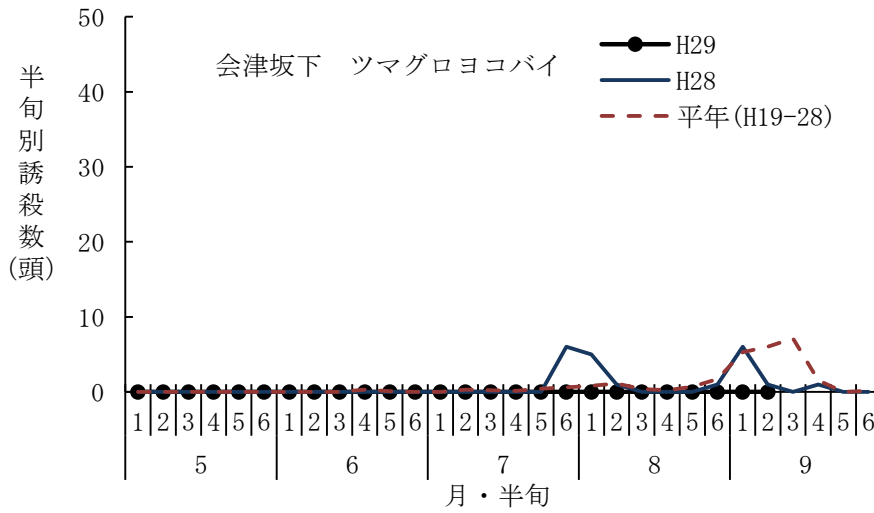

(設置場所：相馬市)

ツマグロヨコバイ

(設置場所：郡山市)

(設置場所：会津坂下町)

(設置場所：相馬市)

セジロウンカ

(設置場所：郡山市)

(設置場所：会津坂下町)