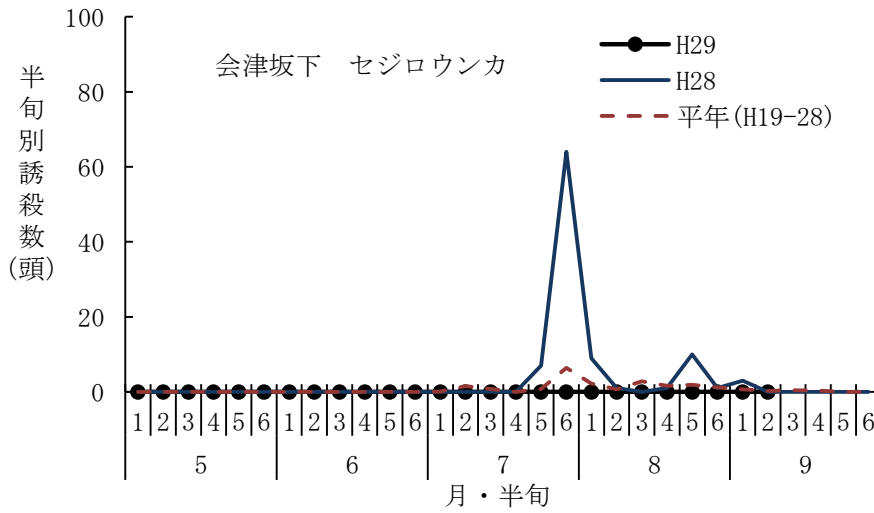

(設置場所：相馬市)

ツマグロヨコバイ

(設置場所：郡山市)

(設置場所：会津坂下町)

(設置場所：相馬市)

セジロウンカ

(設置場所：郡山市)

(設置場所：会津坂下町)