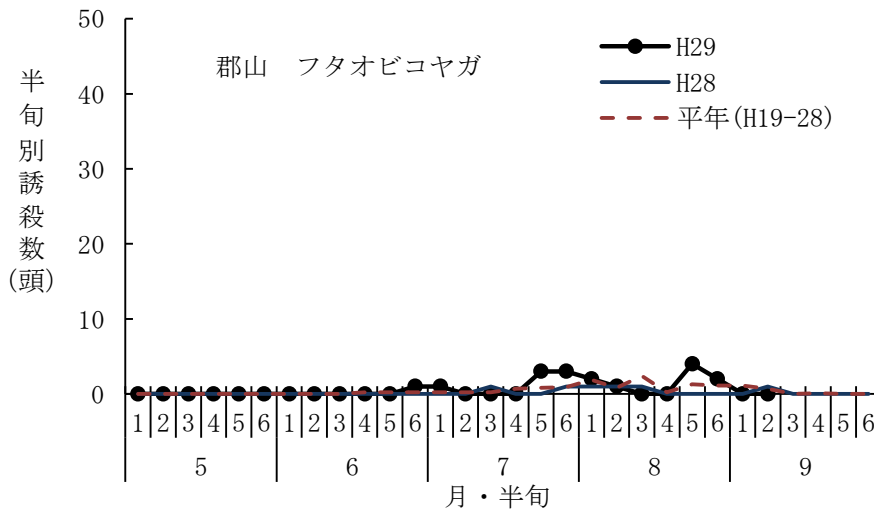

(設置場所：相馬市)

ヒメトビウンカ

(設置場所：郡山市)

(設置場所：会津坂下町)

(設置場所：相馬市)

フタオビコヤガ

(設置場所：郡山市)

(設置場所：会津坂下町)