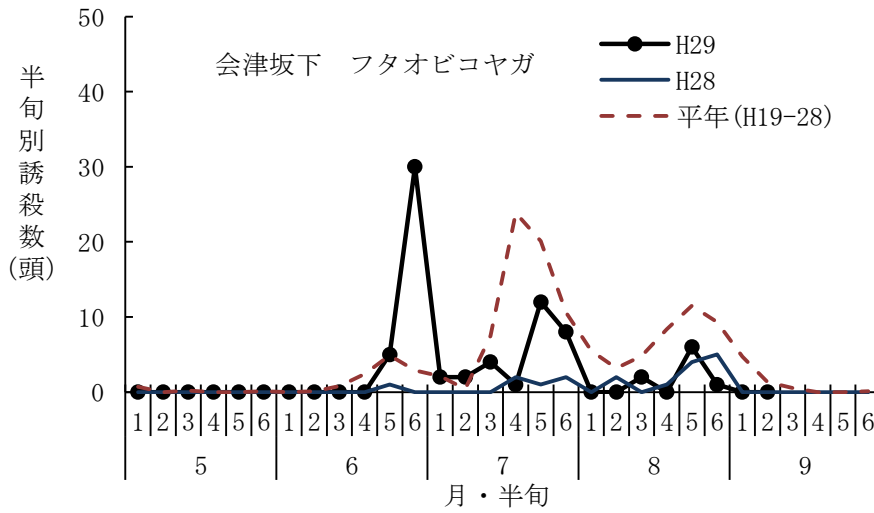

(設置場所：相馬市)

ヒメトビウンカ

(設置場所：郡山市)

(設置場所：会津坂下町)

(設置場所：相馬市)

フタオビコヤガ

(設置場所：郡山市)

(設置場所：会津坂下町)