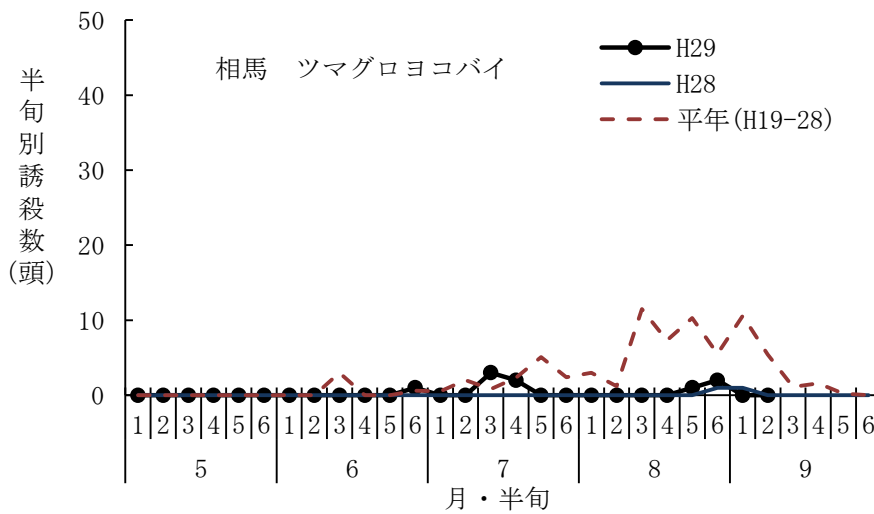

(設置場所：相馬市)

ツマグロヨコバイ

(設置場所：郡山市)

(設置場所：会津坂下町)

(設置場所：相馬市)

セジロウンカ

(設置場所：郡山市)

(設置場所：会津坂下町)