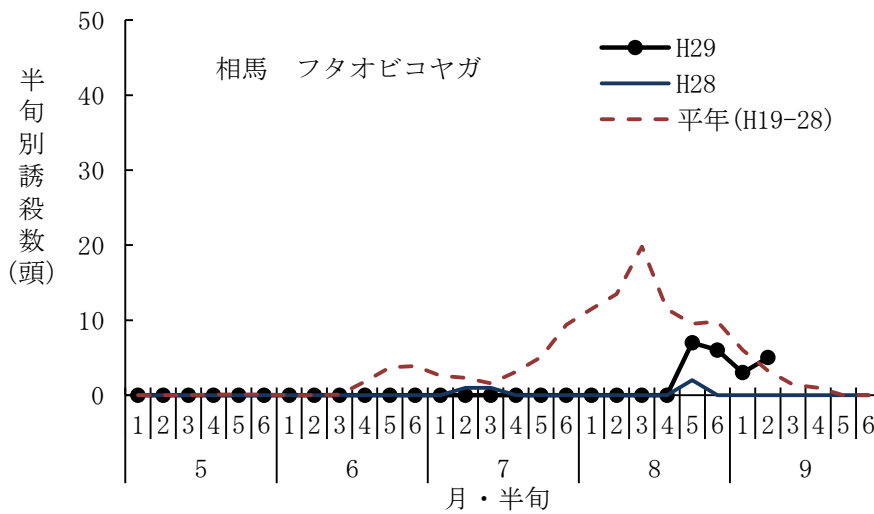

(設置場所：相馬市)