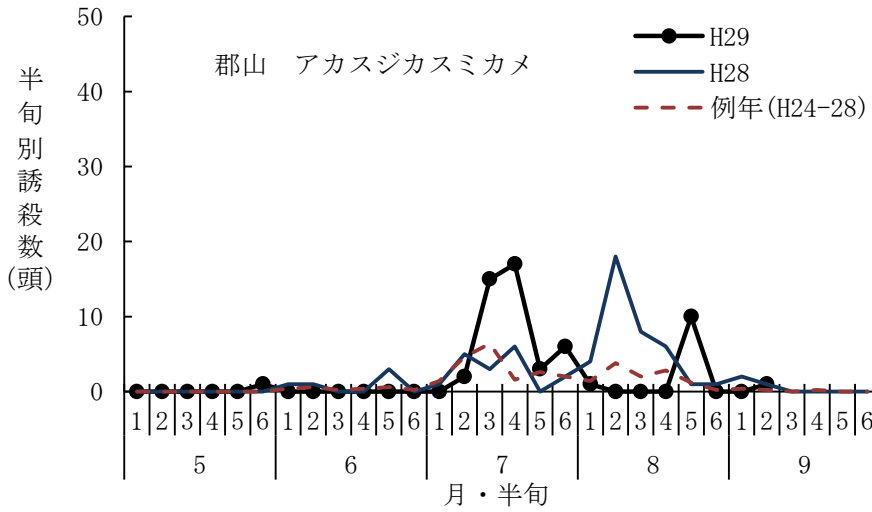

平成 29 年度 水稻害虫の予察灯における誘殺状況

アカヒゲホソミドリカスミカメ

(設置場所：郡山市)

(設置場所：会津坂下町)

(設置場所：相馬市)

アカスジカスミカメ

(設置場所：郡山市)

(設置場所：会津坂下町)

(設置場所：相馬市)

ツマグロヨコバイ

(設置場所：郡山市)

(設置場所：会津坂下町)

(設置場所：相馬市)

セジロウンカ

(設置場所：郡山市)

(設置場所：会津坂下町)