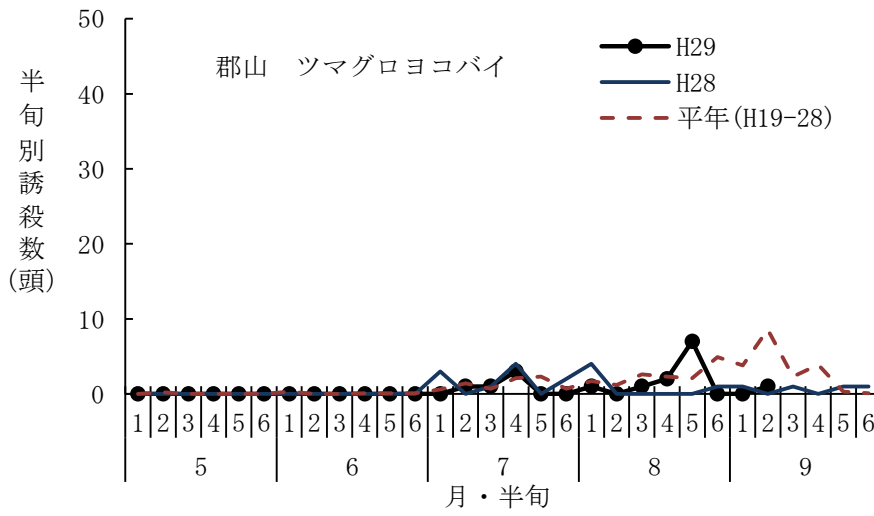

平成 29 年度 水稻害虫の予察灯における誘殺状況

アカヒゲホソミドリカスミカメ

(設置場所：郡山市)

(設置場所：会津坂下町)

(設置場所：相馬市)

アカスジカスミカメ

(設置場所：郡山市)

(設置場所：会津坂下町)

(設置場所：相馬市)

ツマグロヨコバイ

(設置場所：郡山市)

(設置場所：会津坂下町)

(設置場所：相馬市)

セジロウンカ

(設置場所：郡山市)

(設置場所：会津坂下町)