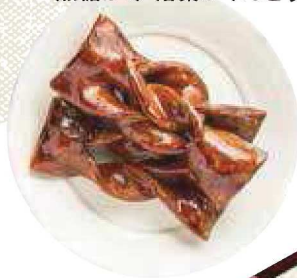

福島県 いわきチョコレート

めひかり
塩チョコ/
紅玉林檜
チョコ

人気の郷土菓子

秋田県 金萬
金萬

宮城県
ふじや千舟
支倉焼

秋田県 ゆかり堂製菓
黒糖がけ 落葉かりんとう

銘菓の新美味

秋田県 くら吉
生あんもちこし