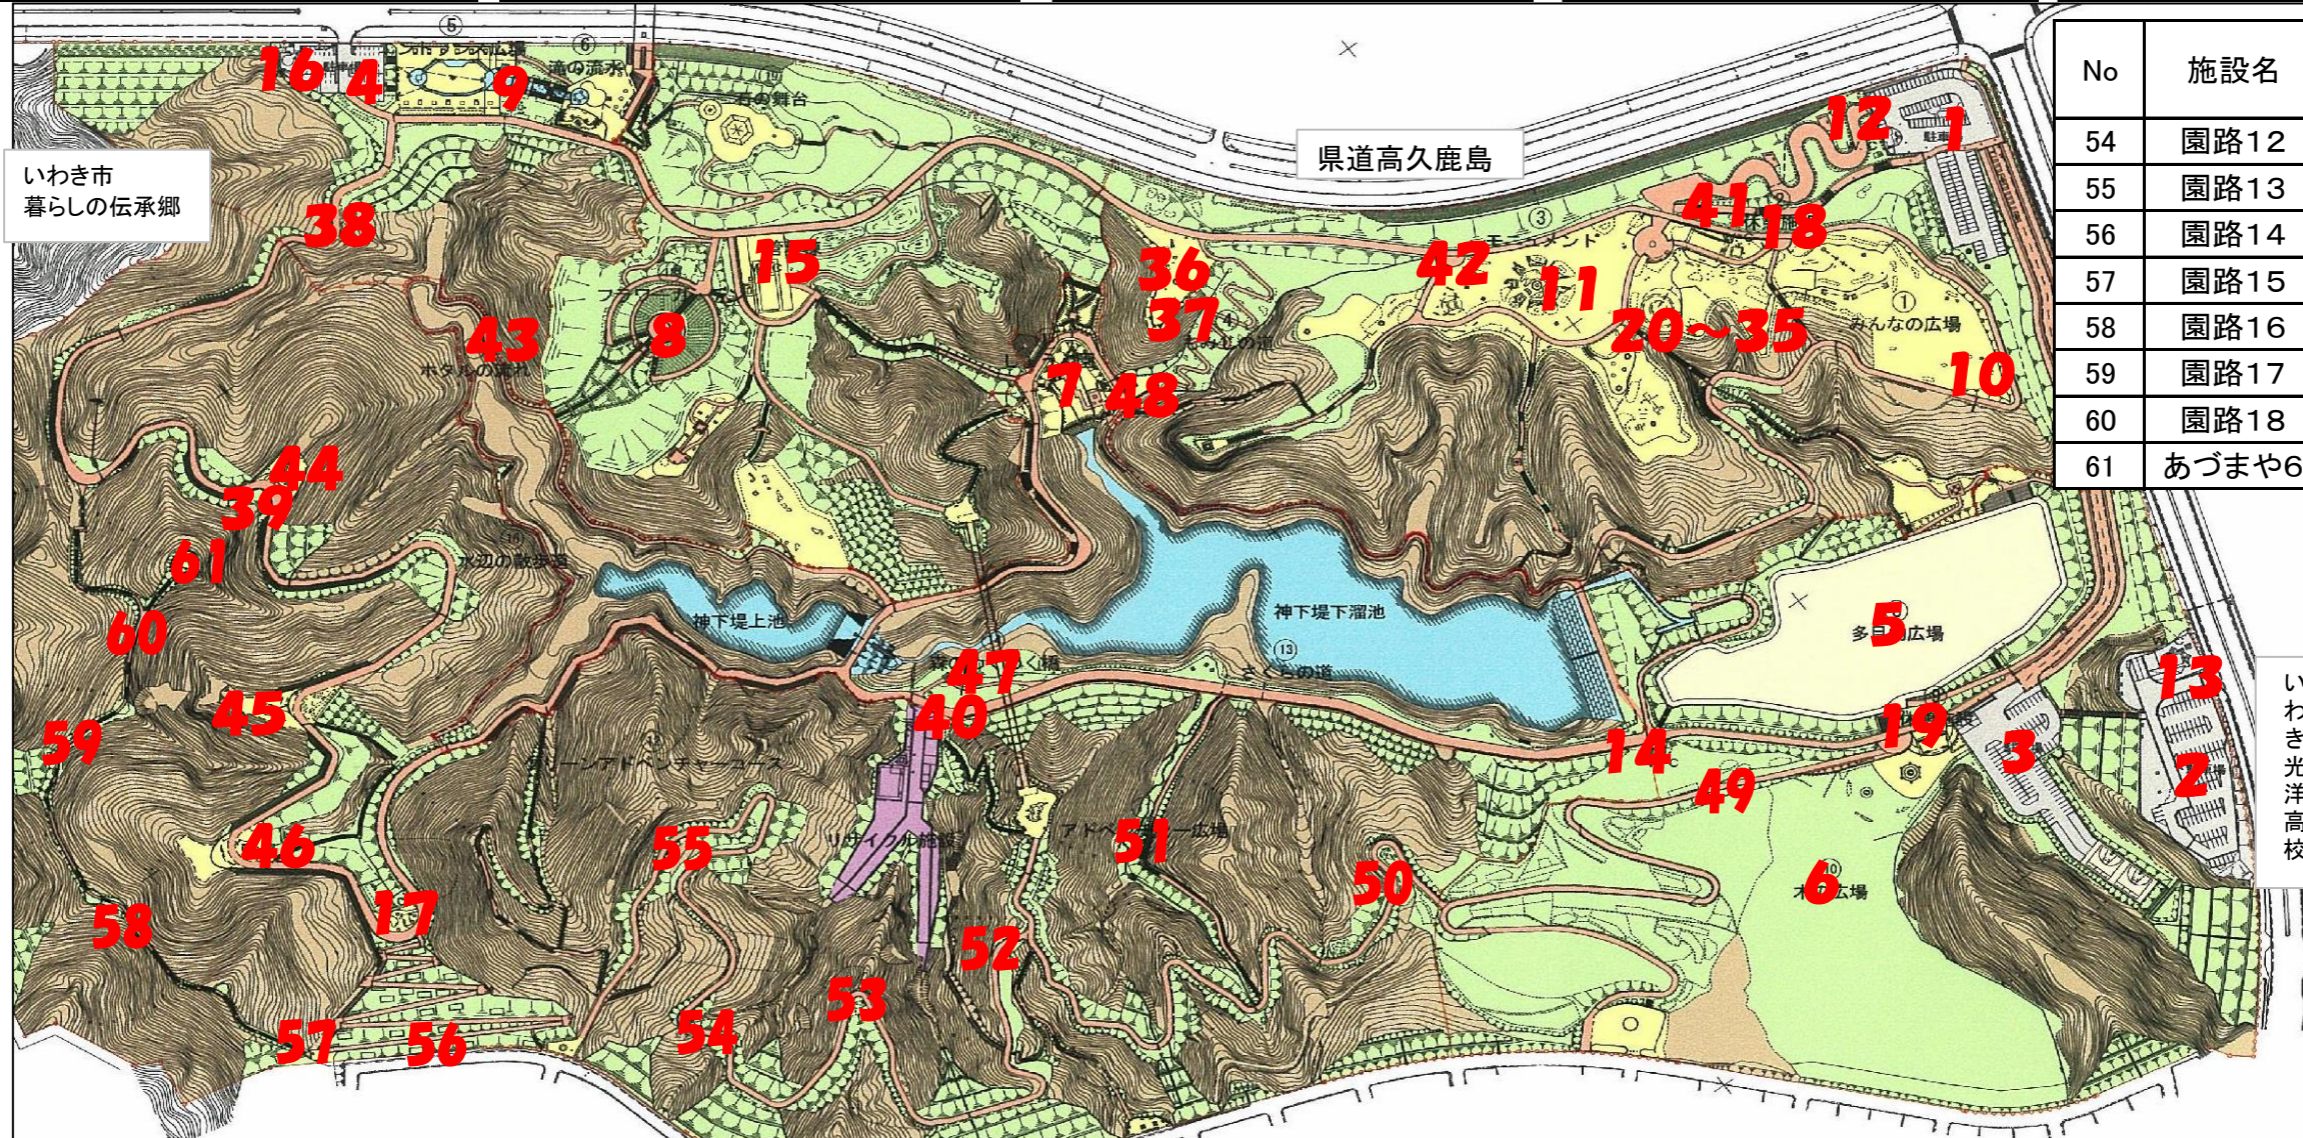

県営いわき公園における放射線測定結果

公園名 : 県営いわき公園
 測定年月日 : 平成28年11月29日
 測定高 : 地上高50cm

空間線量率	No	施設名	1点計測値 (μSv/h)	No	施設名	1点計測値 (μSv/h)	No	施設名	1点計測値 (μSv/h)	No	施設名	1点計測値 (μSv/h)	No	施設名	1点計測値 (μSv/h)
	1	駐車場	0.111	12	トイレ	0.085	22	ブラウニーハウス	0.112	32	馬飛び	0.100	43	園路6	0.253
	2	駐車場	0.071	13	トイレ	0.095	23	にんじゃわたり	0.094	33	リンポータンス	0.080	44	あづまや1	0.218
	3	駐車場	0.101	14	トイレ	0.106	24	あやとりネット	0.115	34	フタバススキュウ	0.074	45	あづまや2	0.303
	4	駐車場	0.111	15	トイレ	0.099	25	乗馬シーソー	0.105	35	アンモナイト	0.076	46	あづまや3	0.170
	5	多目的広場	0.080	16	トイレ	0.100	26	コンビネーション	0.125	36	すべり台	0.125	47	あづまや4	0.132
	6	木の広場	0.107	17	トイレ	0.142	27	コンビネーションミニ	0.109	37	スプリング	0.118	48	あづまや5	0.141
	7	しょうぶ園	0.112	18	休憩施設1	0.070	28	ぐらぐらトンネル	0.121	38	園路1	0.161	49	園路7	0.148
	8	フラワーガーデン	0.108	19	休憩施設2	0.094	29	ベントステップ	0.104	39	園路2	0.177	50	園路8	0.088
	9	エントランス	0.094	20	樹幹の冒険館(地面)	0.105	30	ジャンプビーム(地面)	0.081	40	園路3	0.115	51	園路9	0.159
10	みんなの広場	0.113		樹幹の冒険館	0.084		ジャンプビーム	0.091	41	園路4	0.094	52	園路10	0.138	
11	モニュメント広場	0.116	21	丸太下り	0.118	31	まるたトンネル	0.130	42	園路5	0.088	53	園路11	0.089	

No	施設名	1点計測値 (μSv/h)
54	園路12	0.116
55	園路13	0.177
56	園路14	0.086
57	園路15	0.148
58	園路16	0.157
59	園路17	0.135
60	園路18	0.169
61	あづまや6	0.143