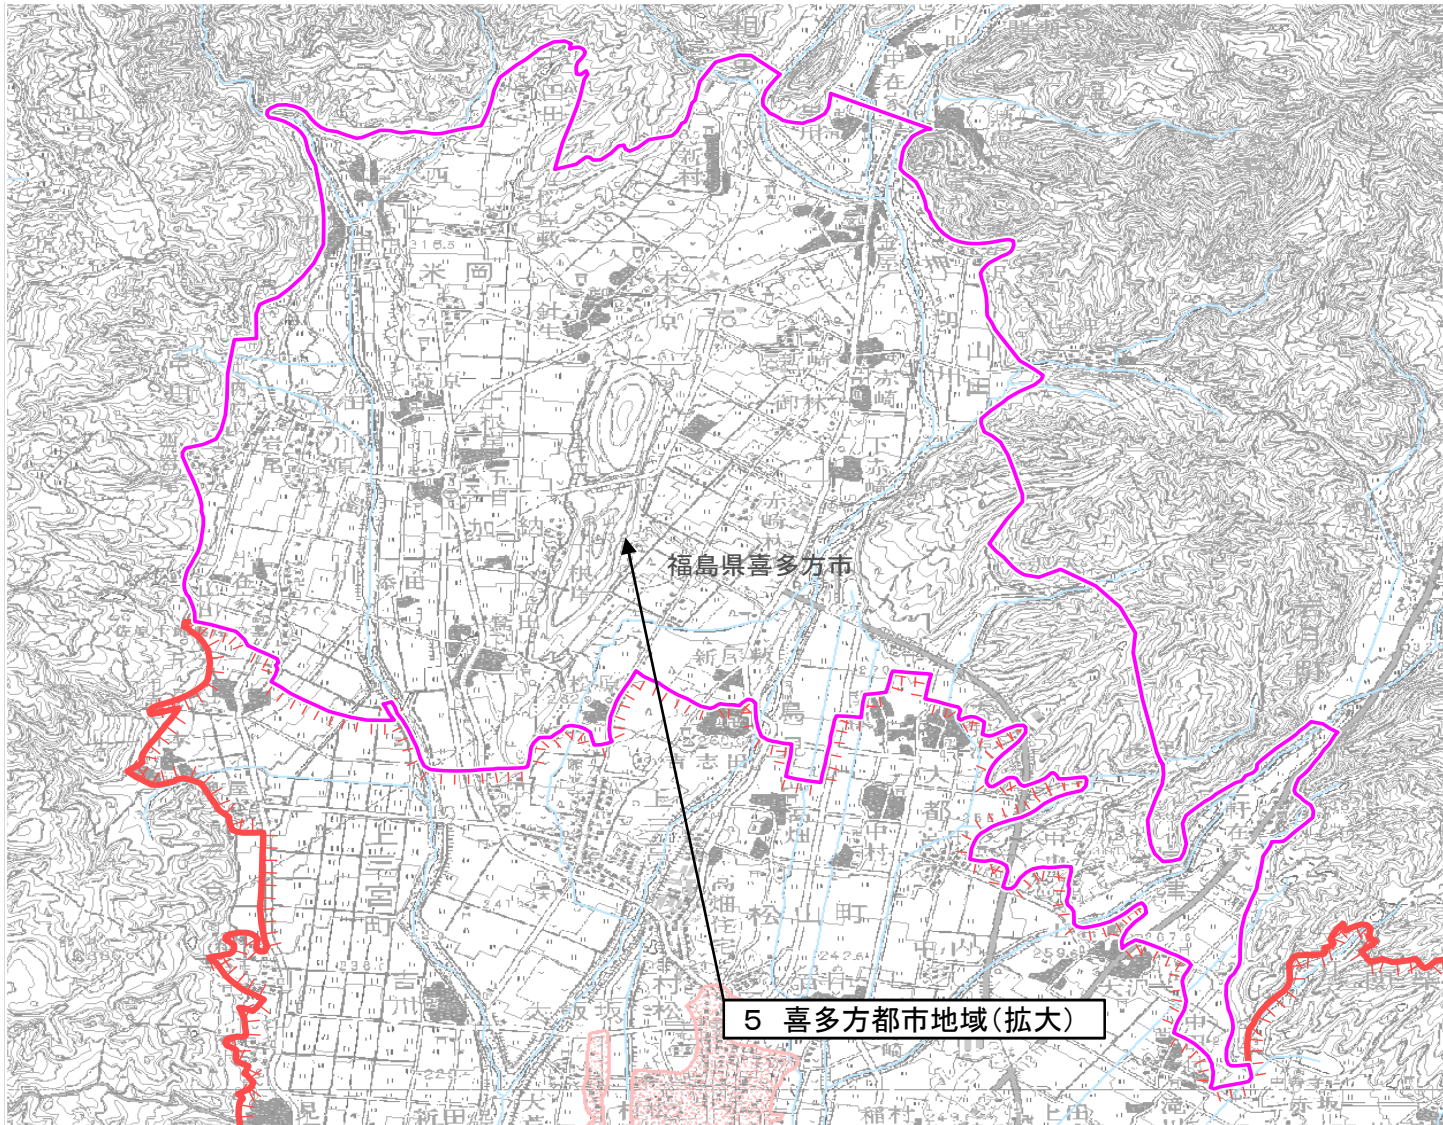

変更区域説明図

整理番号5 喜多方都市地域(拡大)

位置図

五地域の指定状況

都市地域拡大 1901ha
喜多方市旧熱塩加納村他

変更前		都市	農業	森林	自然公園	自然保全
	五地域		○	○		
細区分			農用	民林保林		

変更後		都市	農業	森林	自然公園	自然保全
	五地域	○	○	○		
細区分	非線引		農用	民林保林		

- 拡大(面)
- 縮小(面)
- 都市地域
- 市街化区域
- 市街化調整区域
- その他の用途地域
- 農業地域
- 農用地区域
- 森林地域
- 国有林
- 地域森林計画対象民有林
- 保安林
- 自然公園地域
- 特別地域
- 特別保護地区
- 自然保全地域
- 原生自然環境保全地域
- 特別地区
- 行政区画
- 都道府県界
- 郡市・東京都の区界
- 町村・指定都市の区界
- 不明
- ✈ 空港
- ⚓ 港湾
- 駅 駅名
- 新幹線
- JR在来線
- その他鉄道
- 河川
- 湖沼
- 建築物
- 等高線
- 海岸線

5 喜多方都市地域(拡) (13-13)