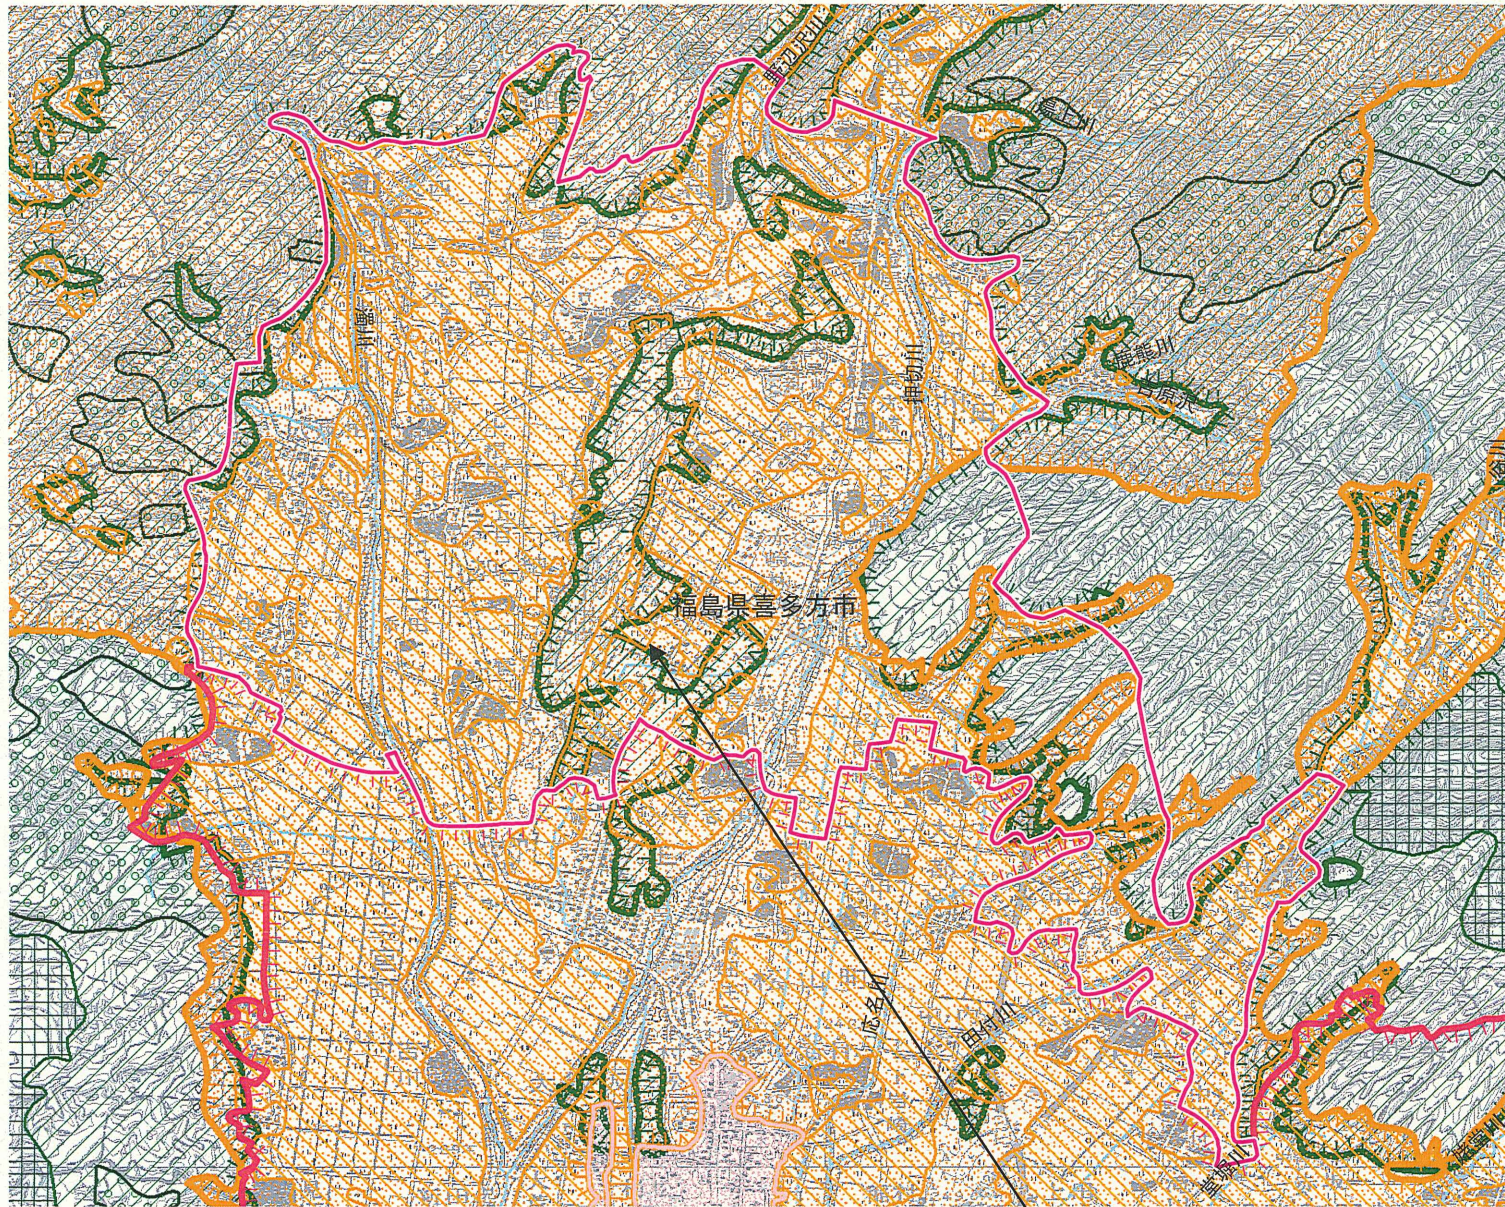

変更区域説明図

整理番号5 喜多方都市地域(拡大)

位置図

五地域の指定状況

都市地域拡大 1901ha
喜多方市旧熱塩加納村他

変更前		都市	農業	森林	自然公園	自然保全
	五地域		○	○		
細区分			農用	民林保林		

変更後		都市	農業	森林	自然公園	自然保全
	五地域	○	○	○		
細区分	非線引		農用	民林保林		

- 拡大(面)
- 縮小(面)
- 都市地域
- 市街化区域
- 市街化調整区域
- その他の用途地域
- 農業地域
- 農用地区域
- 森林地域
- 国有林
- 地域森林計画対象民有林
- 保安林
- 自然公園地域
- 特別地域
- 特別保護地区
- 自然保全地域
- 原生自然環境保全地域
- 特別地区
- 行政区画
- 都道府県界
- 郡市・東京都の区界
- 町村・指定都市の区界
- 不明
- ✈ 空港
- ⚓ 港湾
- 駅 駅名
- 新幹線
- JR在来線
- その他鉄道
- 河川
- 湖沼
- 建築物
- 等高線
- 海岸線

5 喜多方都市地域(拡) (13-13)