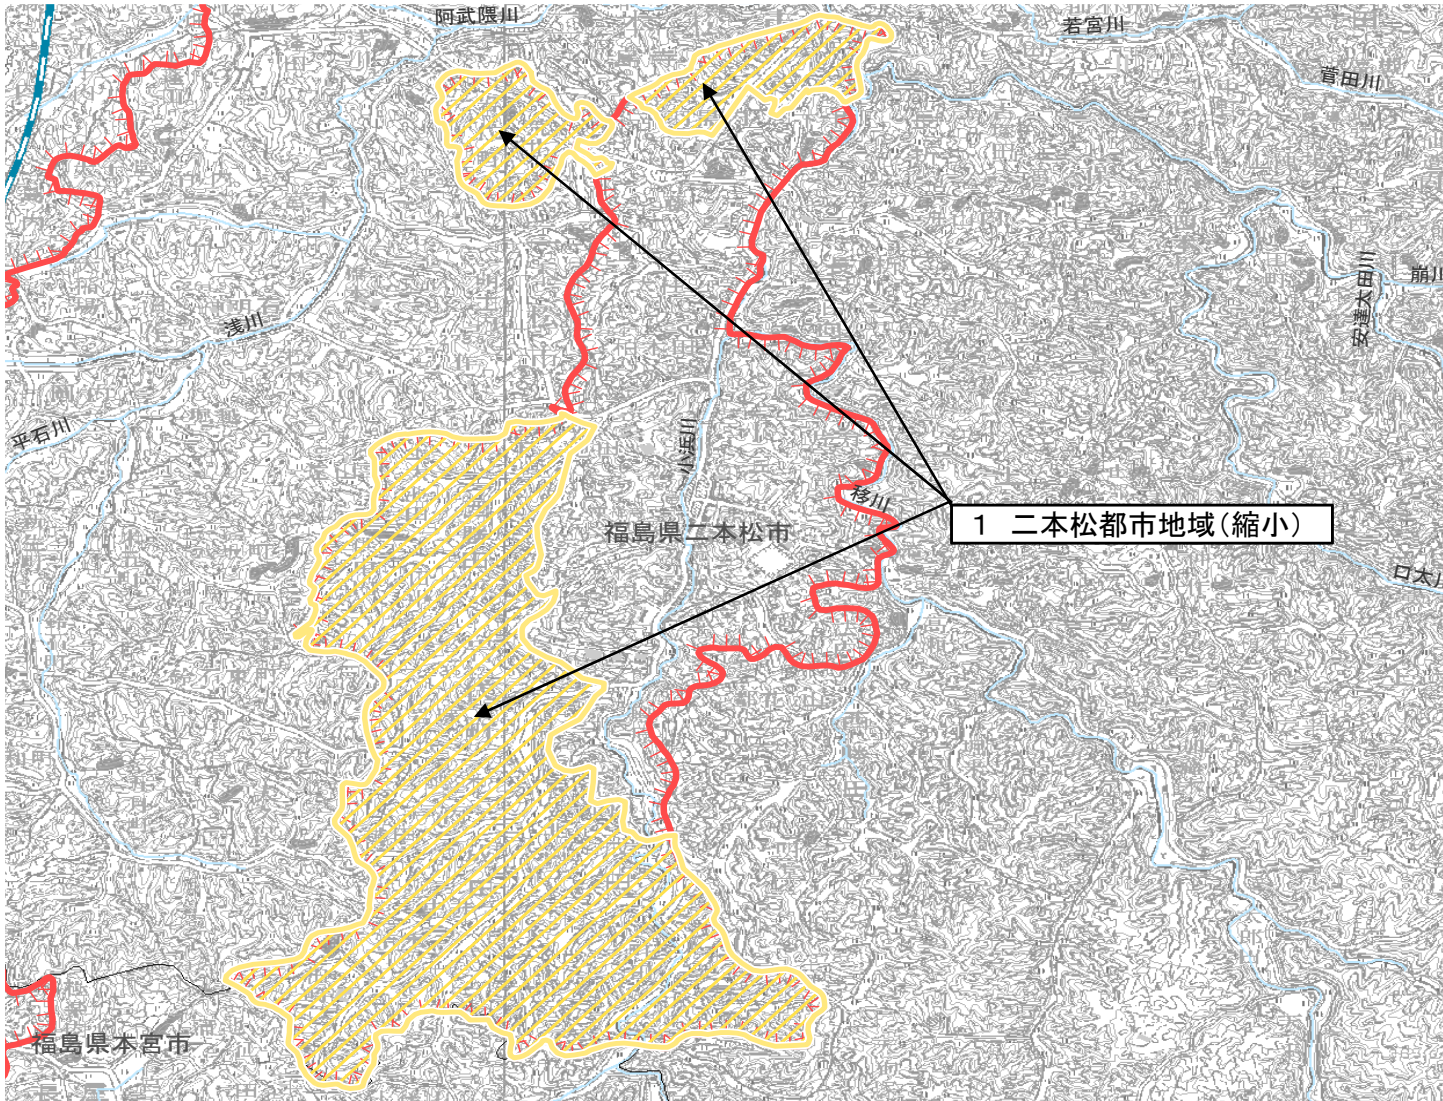

変更区域説明図

整理番号1 二本松都市地域(縮小)

位置図

五地域の指定状況

二本松市下長折、成田、西勝田地内
都市地域縮小 775ha

変更前

	都市	農業	森林	自然公園	自然保全
五地域	○	○	○		
細区分	非線引	農用	民林		

変更後

	都市	農業	森林	自然公園	自然保全
五地域		○	○		
細区分		農用	民林		

- 拡大(面)
- 縮小(面)
- 都市地域
- 市街化区域
- 市街化調整区域
- その他の用途地域
- 農業地域
- 農用地区域
- 森林地域
- 国有林
- 地域森林計画対象民有林
- 保安林
- 自然公園地域
- 特別地域
- 特別保護地区
- 自然保全地域
- 原生自然環境保全地域
- 特別地区
- 行政区画
- 都道府県界
- 郡市・東京都の区界
- 町村・指定都市の区界
- 不明
- 空港
- 港湾
- 駅名
- 新幹線
- JR在来線
- その他鉄道
- 河川
- 湖沼
- 建築物
- 等高線
- 海岸線