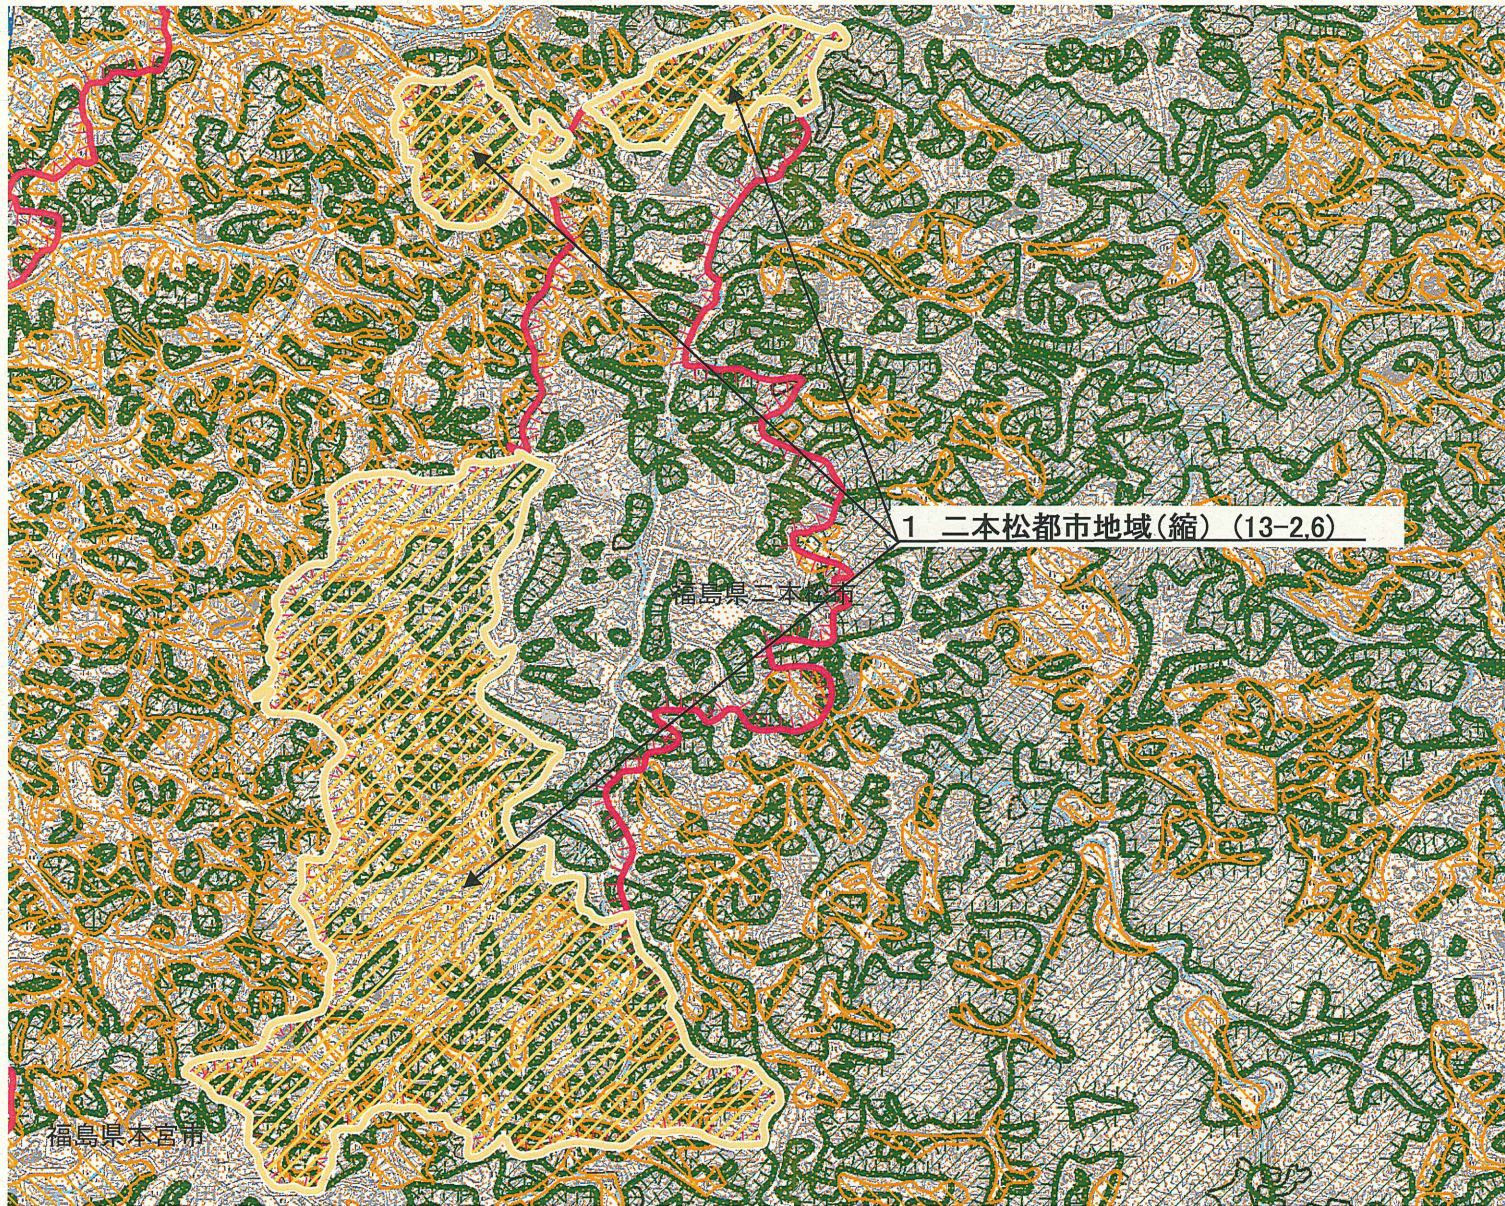

変更区域説明図

整理番号1 二本松都市地域(縮小)

位置図

五地域の指定状況

二本松市下長折、成田、西勝田地内
都市地域縮小 775ha

変更前

	都市	農業	森林	自然公園	自然保全
五地域	○	○	○		
細区分	非線引	農用	民林		

変更後

	都市	農業	森林	自然公園	自然保全
五地域		○	○		
細区分		農用	民林		

- 拡大(面)
- 縮小(面)
- 都市地域
- 市街化区域
- 市街化調整区域
- その他の用途地域
- 農業地域
- 農用地区域
- 森林地域
- 国有林
- 地域森林計画対象民有林
- 保安林
- 自然公園地域
- 特別地域
- 特別保護地区
- 自然保全地域
- 原生自然環境保全地域
- 特別地区
- 行政区画
- 都道府県界
- 郡市・東京都の区界
- 町村・指定都市の区界
- 不明
- 空港
- 港湾
- 駅名
- 新幹線
- JR在来線
- その他鉄道
- 河川
- 湖沼
- 建築物
- 等高線
- 海岸線