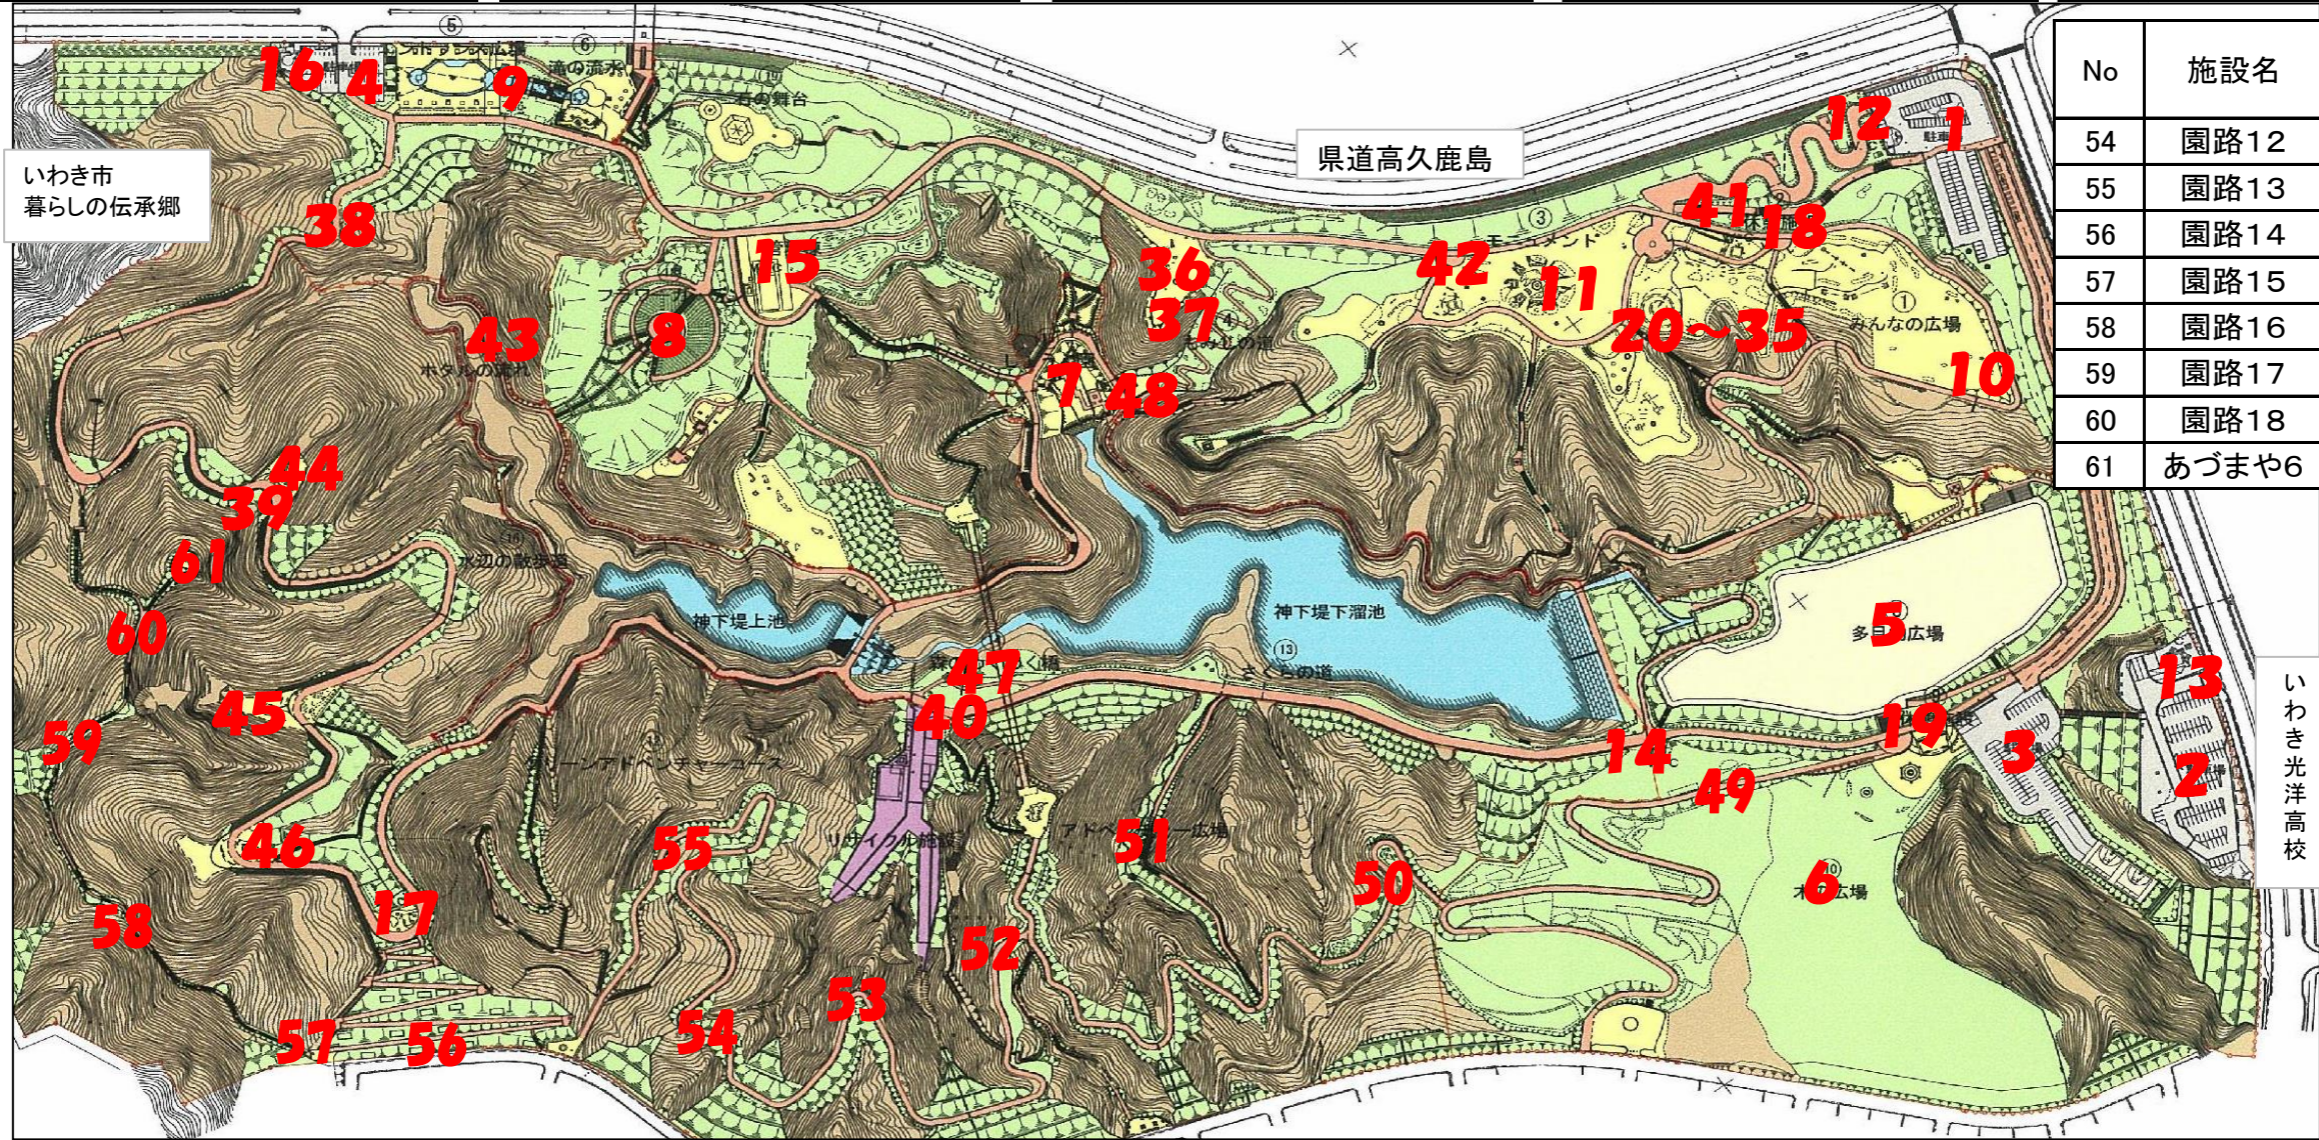

# 県営いわき公園における放射線測定結果

公園名 : 県営いわき公園  
 測定年月日 : 平成28年8月31日  
 測定高 : 地上高50cm

空間線量率	No	施設名	1点計測値 (μSv/h)	No	施設名	1点計測値 (μSv/h)	No	施設名	1点計測値 (μSv/h)	No	施設名	1点計測値 (μSv/h)	No	施設名	1点計測値 (μSv/h)
	1	駐車場	0.093	12	トイレ	0.085	22	ブラウニーハウス	0.103	32	馬飛び	0.103	43	園路6	0.254
	2	駐車場	0.094	13	トイレ	0.089	23	にんじゃわたり	0.095	33	リンポータンス	0.094	44	あづまや1	0.201
	3	駐車場	0.099	14	トイレ	0.099	24	あやとりネット	0.129	34	フタバススキュウ	0.068	45	あづまや2	0.302
	4	駐車場	0.098	15	トイレ	0.095	25	乗馬シーソー	0.101	35	アンモナイト	0.073	46	あづまや3	0.164
	5	多目的広場	0.076	16	トイレ	0.103	26	コンビネーション	0.108	36	すべり台	0.130	47	あづまや4	0.141
	6	木の広場	0.110	17	トイレ	0.156	27	コンビネーションミニ	0.112	37	スプリング	0.122	48	あづまや5	0.132
	7	しょうぶ園	0.123	18	休憩施設1	0.087	28	ぐらぐらトンネル	0.133	38	園路1	0.163	49	園路7	0.139
	8	フラワーガーデン	0.108	19	休憩施設2	0.102	29	ベントステップ	0.109	39	園路2	0.170	50	園路8	0.096
	9	エントランス	0.095	20	樹幹の冒険館(地面)	0.113	30	ジャンプビーム(地面)	0.074	40	園路3	0.119	51	園路9	0.151
10	みんなの広場	0.109		樹幹の冒険館	0.083		ジャンプビーム	0.072	41	園路4	0.082	52	園路10	0.143	
11	モニュメント広場	0.100	21	丸太下り	0.115	31	まるたトンネル	0.134	42	園路5	0.088	53	園路11	0.095	

No	施設名	1点計測値 (μSv/h)
54	園路12	0.104
55	園路13	0.155
56	園路14	0.091
57	園路15	0.164
58	園路16	0.135
59	園路17	0.123
60	園路18	0.138
61	あづまや6	0.139