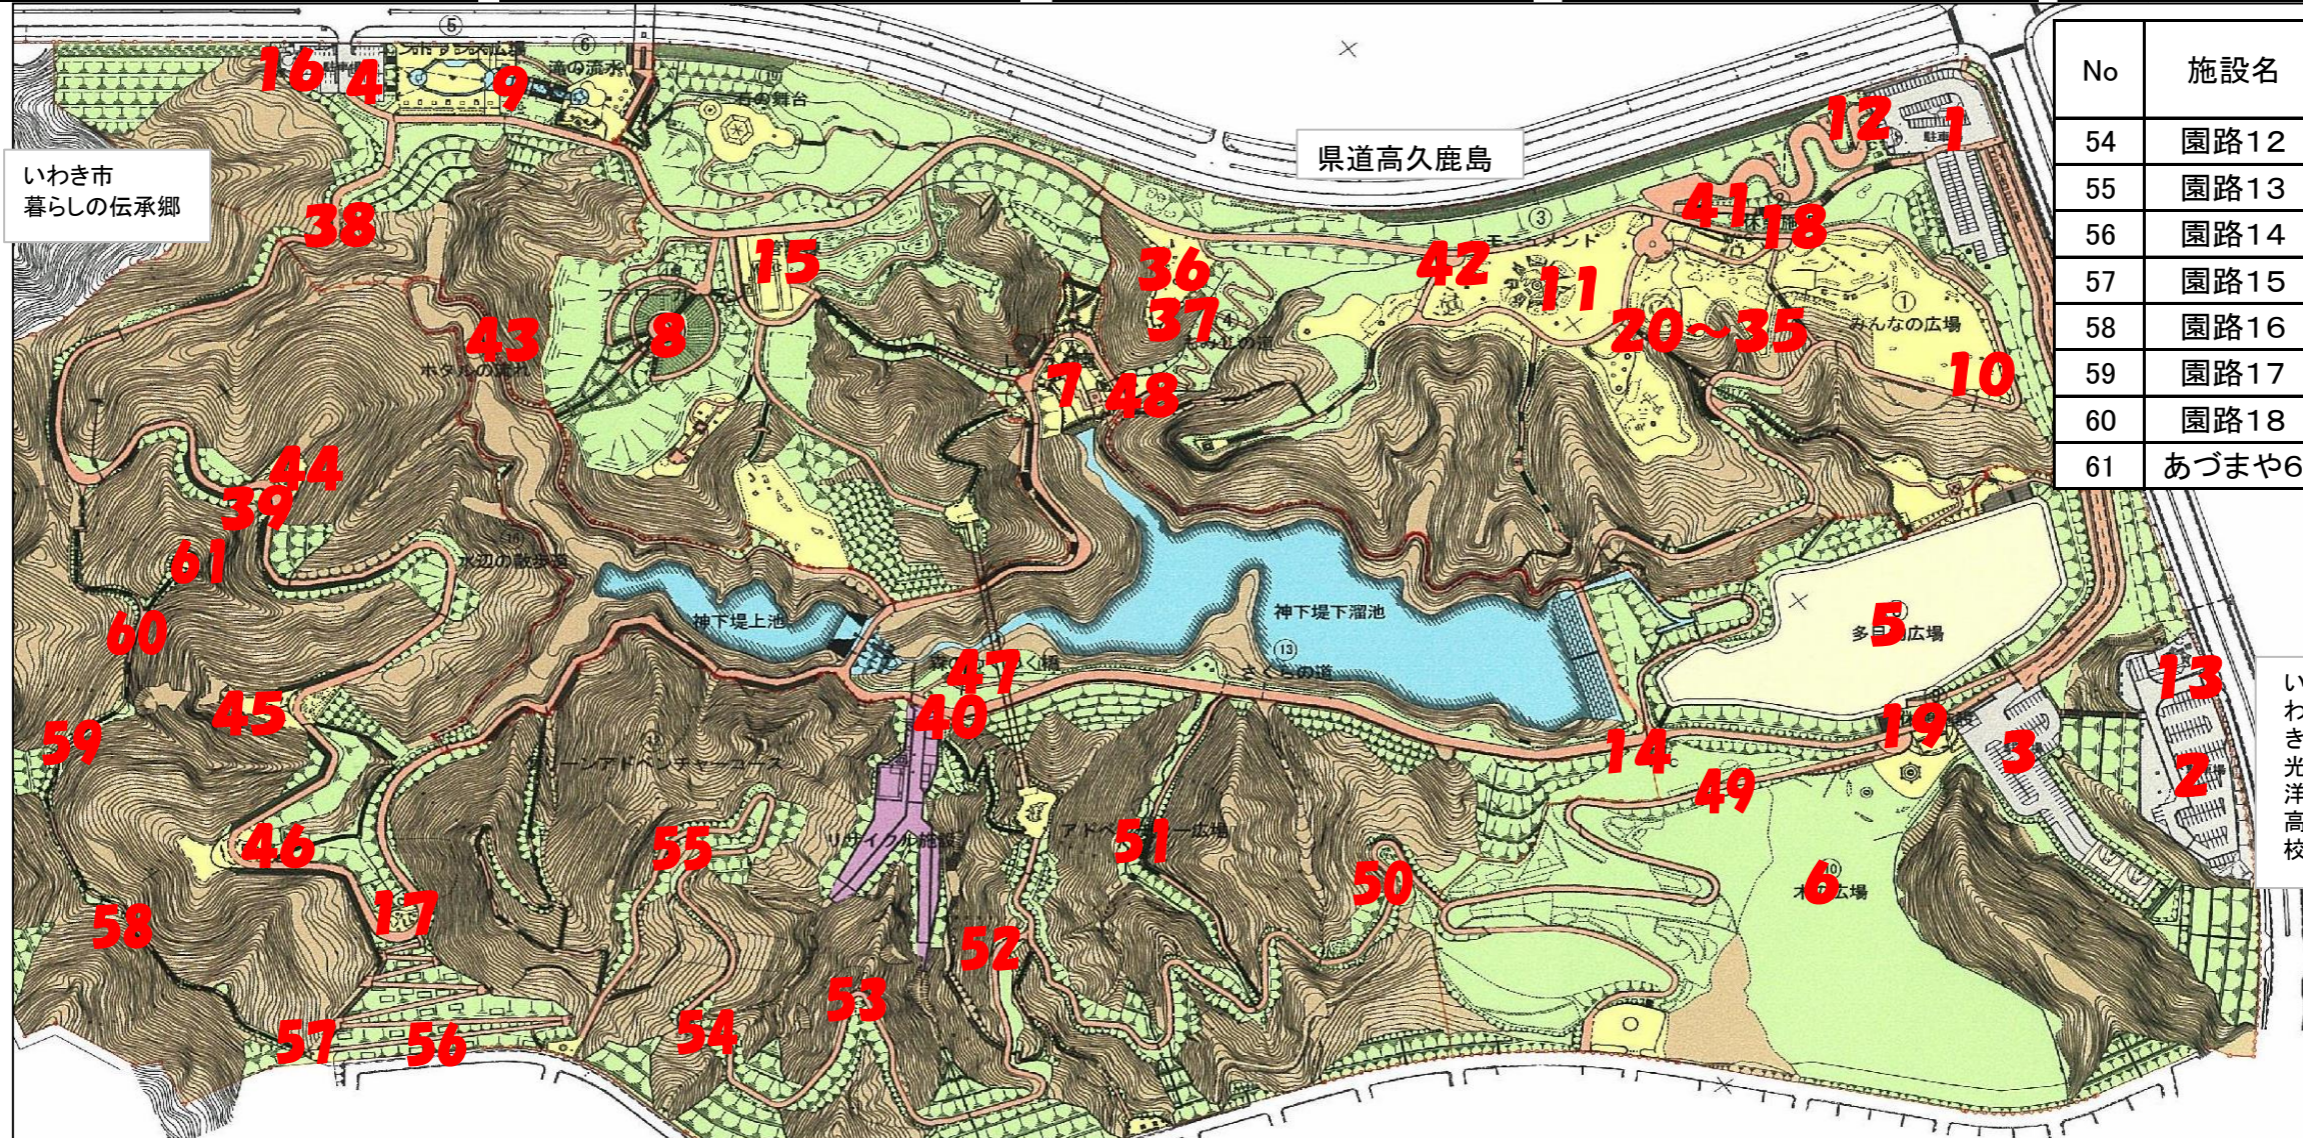

# 県営いわき公園における放射線測定結果

公園名 : 県営いわき公園  
 測定年月日 : 平成28年4月29日  
 測定高 : 地上高50cm

空間線量率	No	施設名	1点計測値 (μSv/h)	No	施設名	1点計測値 (μSv/h)	No	施設名	1点計測値 (μSv/h)	No	施設名	1点計測値 (μSv/h)	No	施設名	1点計測値 (μSv/h)
	1	駐車場	0.109	12	トイレ	0.083	22	ブラウニーハウス	0.124	32	馬飛び	0.128	43	園路6	0.269
	2	駐車場	0.090	13	トイレ	0.094	23	にんじゃわたり	0.095	33	リンポータンス	0.102	44	あづまや1	0.223
	3	駐車場	0.103	14	トイレ	0.110	24	あやとりネット	0.132	34	フタバススキュウ	0.070	45	あづまや2	0.333
	4	駐車場	0.130	15	トイレ	0.092	25	乗馬シーソー	0.109	35	アンモナイト	0.072	46	あづまや3	0.183
	5	多目的広場	0.081	16	トイレ	0.110	26	コンビネーション	0.122	36	すべり台	0.145	47	あづまや4	0.151
	6	木の広場	0.126	17	トイレ	0.149	27	コンビネーションミニ	0.120	37	スプリング	0.153	48	あづまや5	0.143
	7	しょうぶ園	0.151	18	休憩施設1	0.089	28	ぐらぐらトンネル	0.150	38	園路1	0.184	49	園路7	0.161
	8	フラワーガーデン	0.109	19	休憩施設2	0.102	29	ベントステップ	0.123	39	園路2	0.184	50	園路8	0.094
	9	エントランス	0.108	20	樹幹の冒険館(地面)	0.118	30	ジャンプビーム(地面)	0.090	40	園路3	0.132	51	園路9	0.179
10	みんなの広場	0.109		樹幹の冒険館	0.089		ジャンプビーム	0.079	41	園路4	0.079	52	園路10	0.167	
11	モニュメント広場	0.113	21	丸太下り	0.124	31	まるたトンネル	0.139	42	園路5	0.103	53	園路11	0.096	

No	施設名	1点計測値 (μSv/h)
54	園路12	0.131
55	園路13	0.177
56	園路14	0.099
57	園路15	0.173
58	園路16	0.144
59	園路17	0.142
60	園路18	0.168
61	あづまや6	0.148