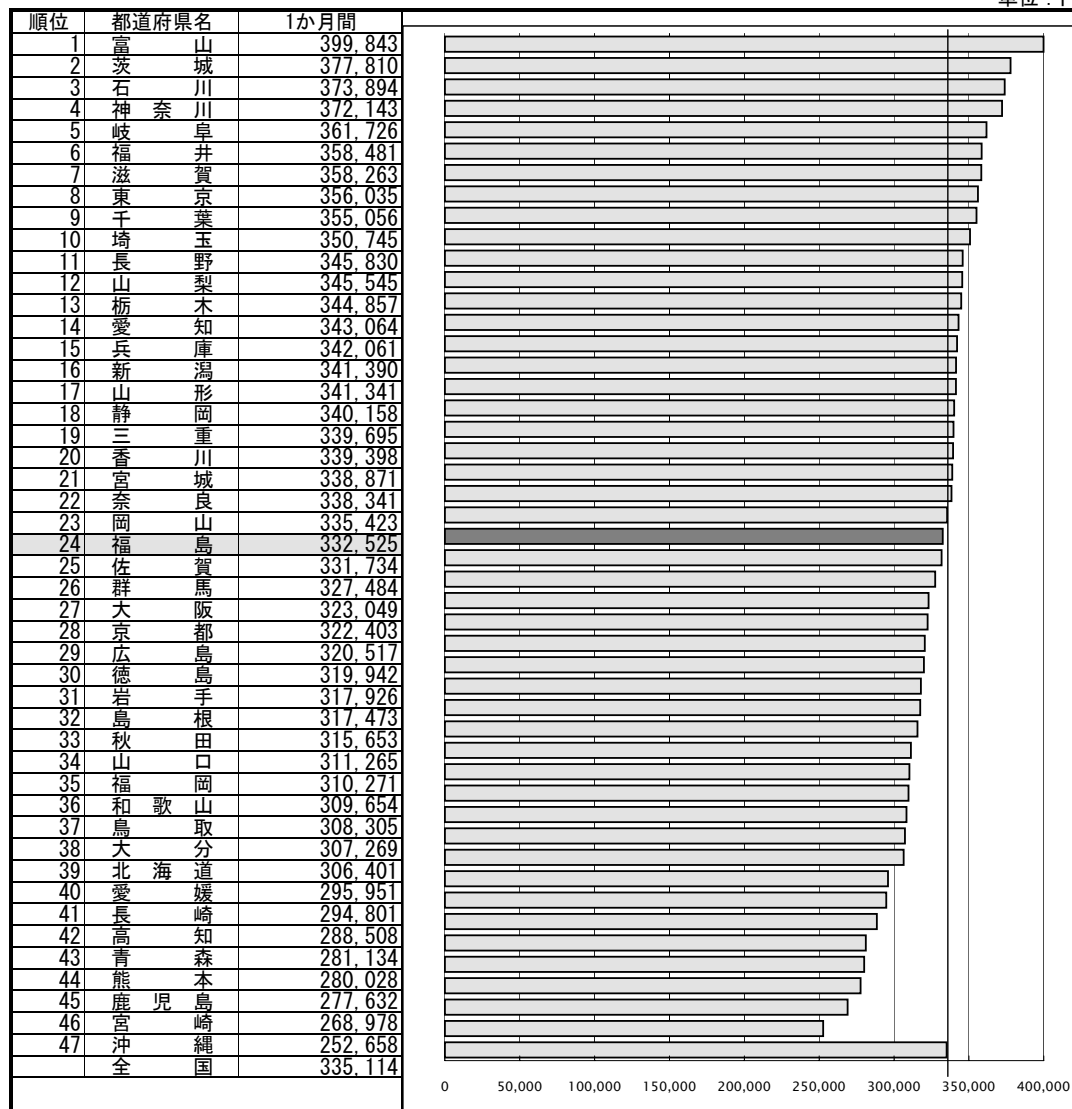

4 3 1世帯当たり消費支出

単位：円

●資料：総務省統計局「全国消費実態調査報告」

●調査時点：平成11年

●調査周期：5年

●参 考：2人以上の一般世帯、全世帯が対象（福島県：県内20市町村1,100世帯）
消費支出とは、食料、光熱・水道、家賃などのいわゆる生活費をいう。