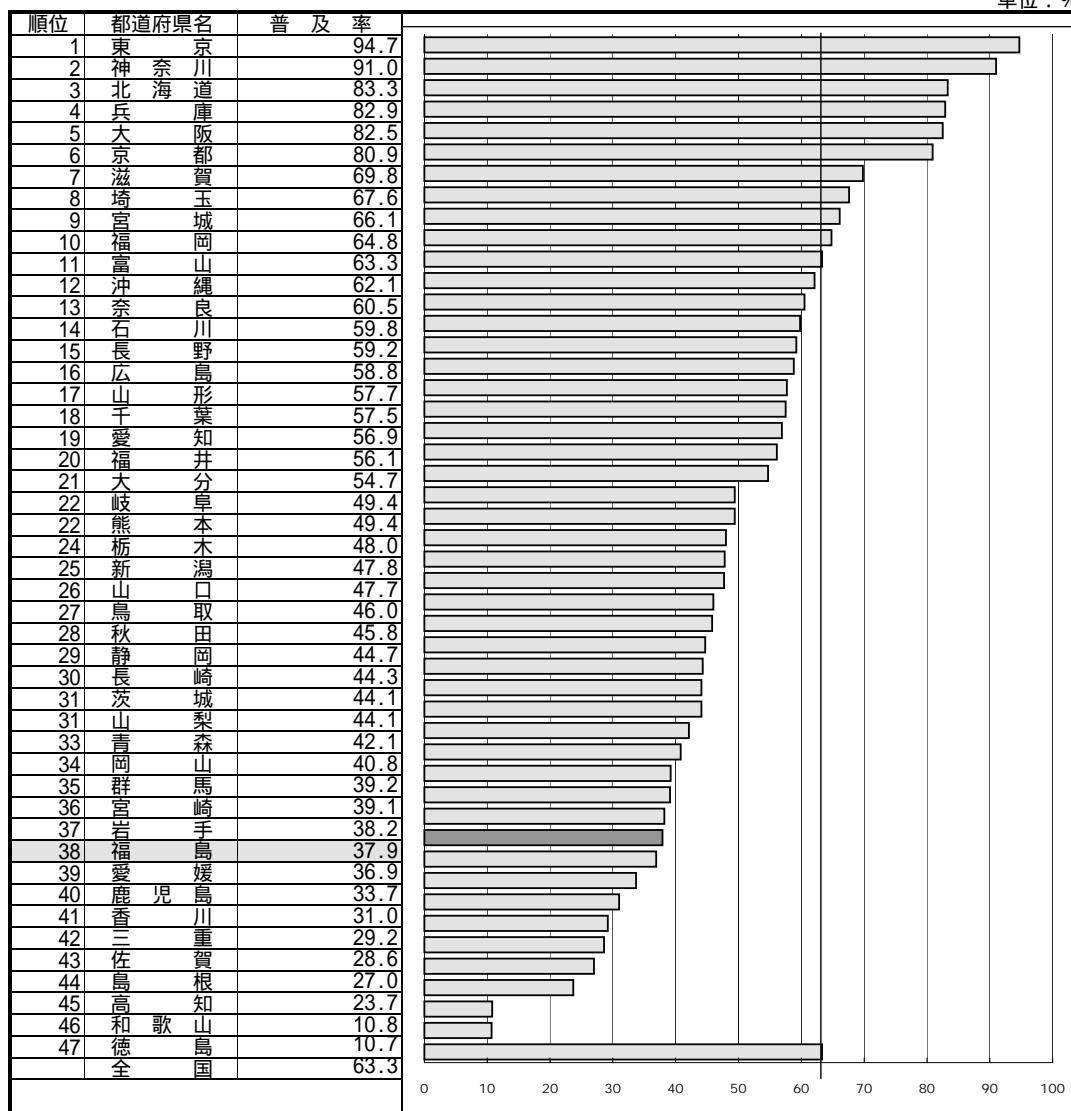

### 8 3 下水道普及率

単位：%

資料：日本下水道協会「下水道統計」

調査時点：平成13年度

調査周期：毎年

参考：公共下水道、流域下水道、特定公共下水道、特定環境保全公共下水道の合計