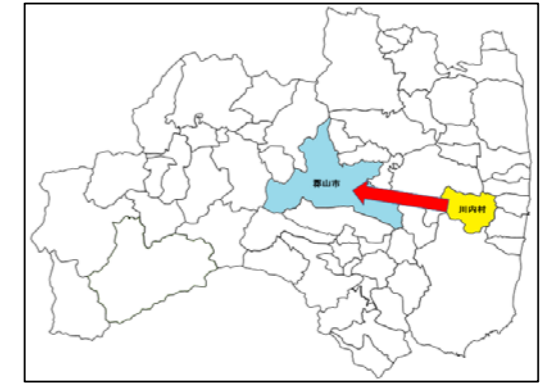

- 重点区域13市町村ごとに避難先市町村と避難先施設を定めています。
- 避難ルートを複数設定するとともに、情報を得るための避難中継所やスクリーニング場を設けます。

いわき市

田村市

南相馬市

川俣町

広野町

楢葉町

富岡町

大熊町

浪江町

飯館村

川内村

双葉町

葛尾村