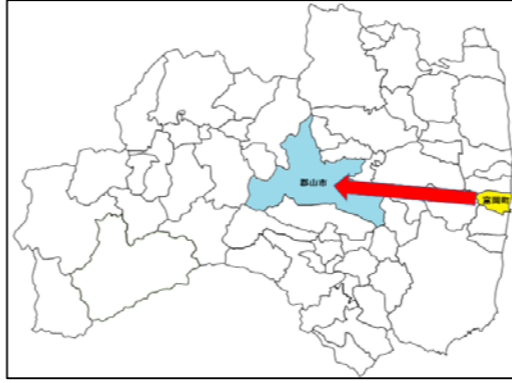

- 重点区域13市町村ごとに避難先市町村と避難先施設を定めています。
- 避難ルートを複数設定するとともに、情報を得るための避難中継所やスクリーニング場を設けます。

いわき市

田村市

南相馬市

川俣町

広野町

楢葉町

富岡町

大熊町

浪江町

飯館村

川内村

双葉町

葛尾村