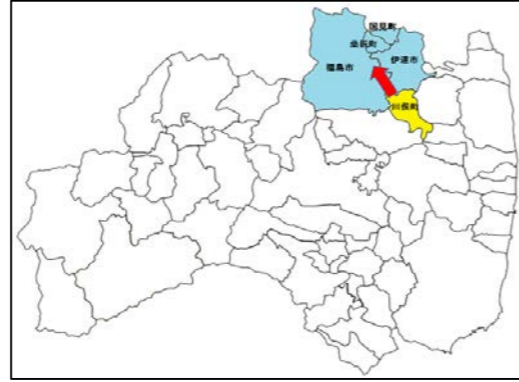

- 重点区域13市町村ごとに避難先市町村と避難先施設を定めています。
- 避難ルートを複数設定するとともに、情報を得るための避難中継所やスクリーニング場を設けます。

いわき市

田村市

南相馬市

川俣町

広野町

楢葉町

富岡町

大熊町

浪江町

飯館村

川内村

双葉町

葛尾村