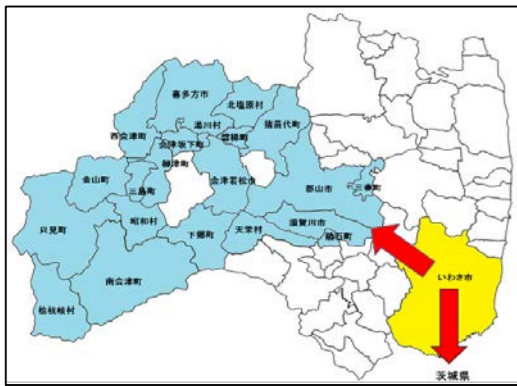

- 重点区域13市町村ごとに避難先市町村と避難先施設を定めています。
- 避難ルートを複数設定するとともに、情報を得るための避難中継所やスクリーニング場を設けます。

いわき市

田村市

南相馬市

川俣町

広野町

楢葉町

富岡町

大熊町

浪江町

飯館村

川内村

双葉町

葛尾村