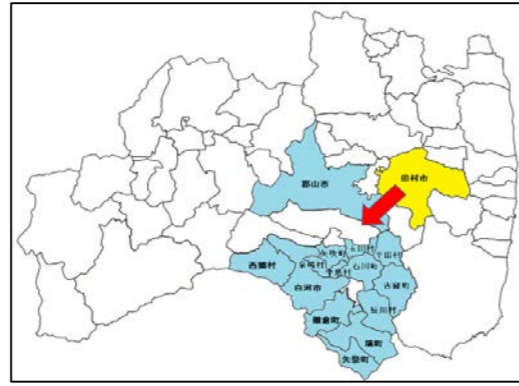

- 重点区域13市町村ごとに避難先市町村と避難先施設を定めています。
- 避難ルートを複数設定するとともに、情報を得るための避難中継所やスクリーニング場を設けます。

いわき市

田村市

南相馬市

川俣町

広野町

楢葉町

富岡町

大熊町

浪江町

飯館村

川内村

双葉町

葛尾村