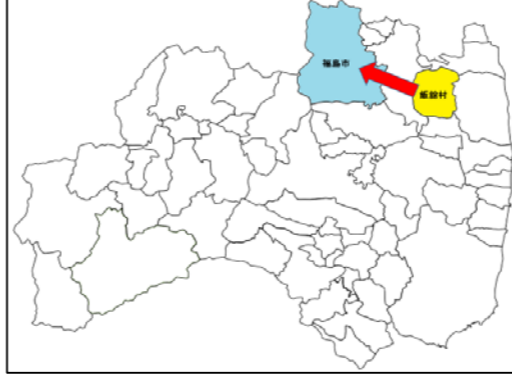

- 重点区域13市町村ごとに避難先市町村と避難先施設を定めています。
- 避難ルートを複数設定するとともに、情報を得るための避難中継所やスクリーニング場を設けます。

いわき市

田村市

南相馬市

川俣町

広野町

楢葉町

富岡町

大熊町

浪江町

飯館村

川内村

双葉町

葛尾村