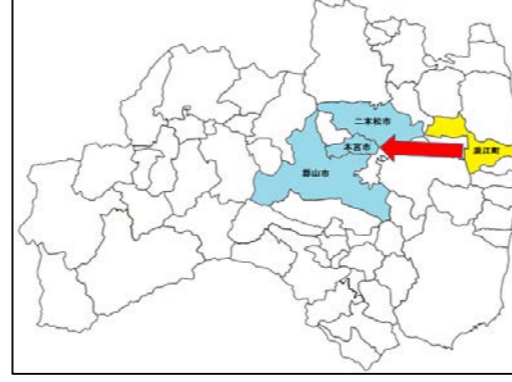

- 重点区域13市町村ごとに避難先市町村と避難先施設を定めています。
- 避難ルートを複数設定するとともに、情報を得るための避難中継所やスクリーニング場を設けます。

いわき市

田村市

南相馬市

川俣町

広野町

楢葉町

富岡町

大熊町

浪江町

飯館村

川内村

双葉町

葛尾村