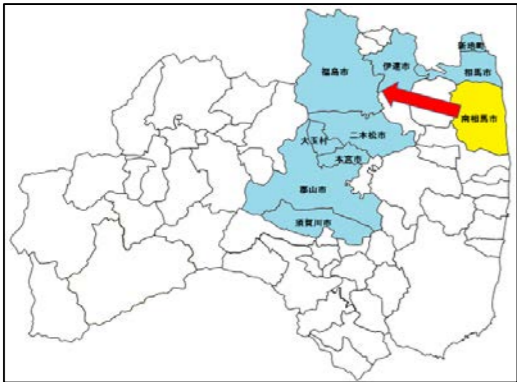

- 重点区域13市町村ごとに避難先市町村と避難先施設を定めています。
- 避難ルートを複数設定するとともに、情報を得るための避難中継所やスクリーニング場を設けます。

いわき市

田村市

南相馬市

川俣町

広野町

楢葉町

富岡町

大熊町

浪江町

飯館村

川内村

双葉町

葛尾村