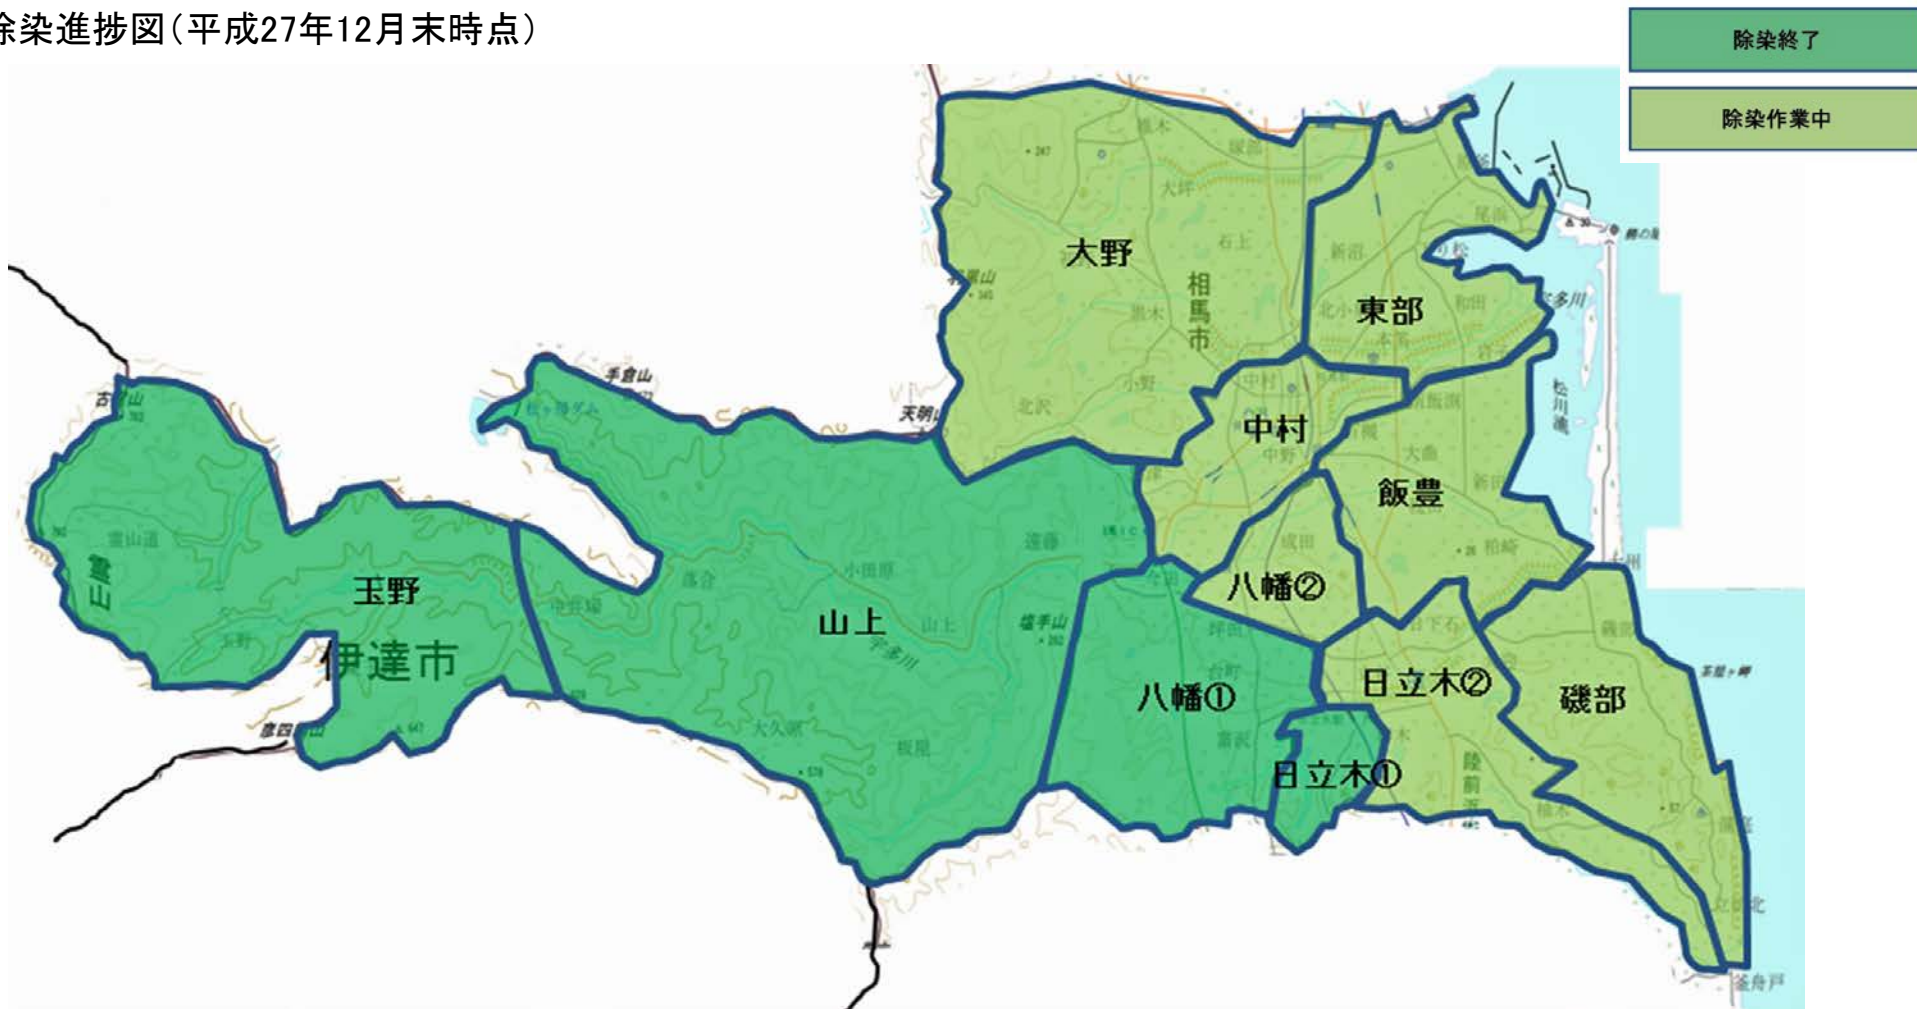

ふくしまから
はじめよう。

平成28年1月29日

相馬市の除染実施状況

住宅除染進捗図(平成27年12月末時点)

「この地図は、国土地理院長の承認を得て、同院発行の電子地形図(タイル)を複製したものである。(承認番号 平26情複、第437号)」

平成27年度末までの計画数に対する除染の進捗状況(平成27年12月末時点)

住宅(戸)

(参考)全体計画数=9,980戸※
 ※ 今後は、申込みのあった住宅のみ対象となるので、対象世帯数は減少する見込み。

公共施設等(施設数)

(参考)全体計画数=173施設

道路(km)

(参考)全体計画数=18 km

農地(水田+畑地+樹園地+牧草地:ha)

(参考)全体計画数=396 ha

森林(生活圏)(ha)

(参考)全体計画数=調整中