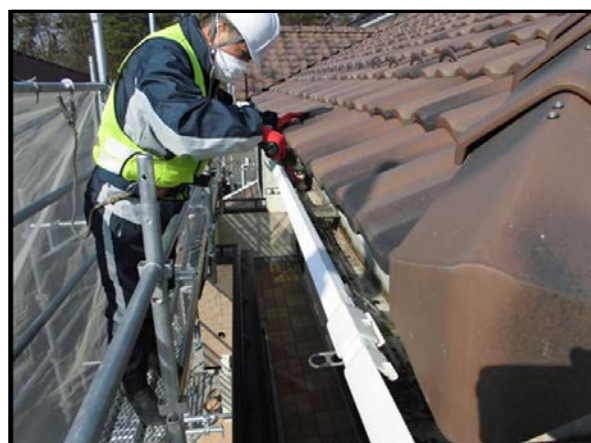

季の郷公園除染

季の郷建物除染

仮置場の整備状況(平成27年9月末時点)

搬入済み 47ヶ所
搬入中 0ヶ所
搬入前 12ヶ所

季の郷仮置場

久保ノ内仮置場

須賀川市の除染情報(須賀川市のホームページにリンク)

- ・ 須賀川市除染実施計画・除染に関すること
<http://www.city.sukagawa.fukushima.jp/item/5656.htm>
- ・ 須賀川市除染実施状況
<http://www.city.sukagawa.fukushima.jp/6197.htm>
- ・ 原子力災害関連情報
<http://www.city.sukagawa.fukushima.jp/4925.htm>