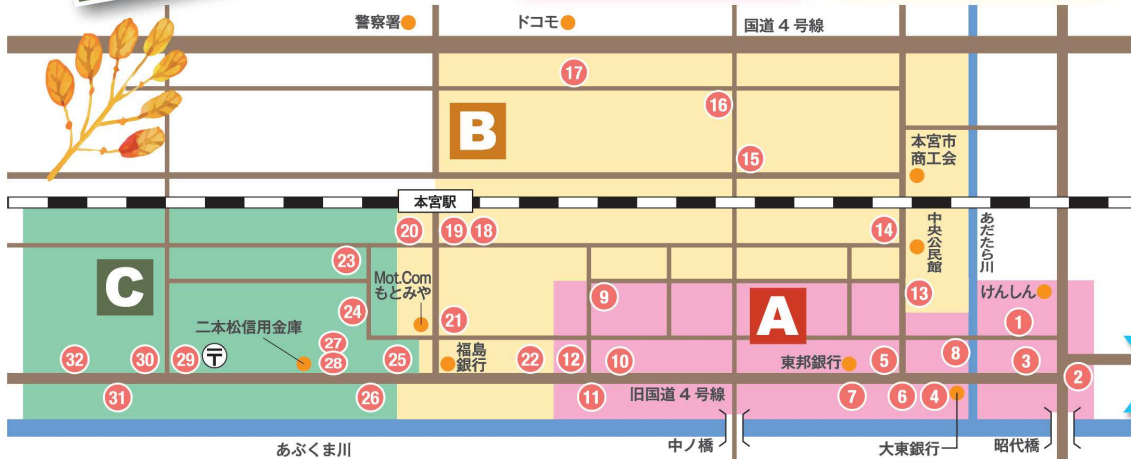

### イベント参加方法

11月13日(金)・14日(土)の2日間は、(A)(B)(C)の3ブロックに分け参加飲食店地図から、それぞれ1店を選び、チケットで飲食又は商品等を購入します。(各ブロックを回る順番は、どのブロックからでもOK) また、フリーチケットは3ブロックの中から、1店選び、計4店を立ち寄って下さい。11月15日(日)~23日(祝)までは、700円分の金券として参加店で利用できます。

この部分が抽選券となります。

### 同時開催 お楽しみ抽選会

指定店数(4店)を回った参加者は、チケットに付いている抽選券を抽選会場へお持ち下さい。**[岳温泉のペア宿泊券など]**が当たる抽選会に参加できます。

抽選会場 **Mot.Comもともみや**

抽選時間 **11月13日(金)~14日(土)**  
13日(金)…午後6時~午後10時  
14日(土)…午前11時~午後10時

- A** ブロック
- ぬか茂菓子店
  - 鈴石屋
  - ベーカリーヌカザワ
  - お休み処コスモス
  - サンキュウ
  - 菓匠きねや
  - 田村屋本店
  - 割烹かわはら
  - ネーブルシティもともみや aube
  - むてんかんの店ほびっと
  - セブンイレブン本宮店
  - ランチ

- B** ブロック
- 加藤精肉店
  - 菓子処いづみや
  - 御菓子司 虎屋
  - ガーデン金丸
  - 焼肉大栄
  - 串焼うまや
  - エビスヤパン店
  - 大天狗酒造
  - 駅前居酒屋 なべ耐(ちゅう)
  - リバーサイド

- C** ブロック
- 宝寿し
  - キッチンパブしょうげつ
  - お茶の秋田屋
  - 金丸本店
  - ゴルフスポット mottoONE
  - 収穫祭 本宮店
  - カフェ蔵
  - フォト&カフェ イシザワ
  - 一二三食堂
  - ガトーかしわや