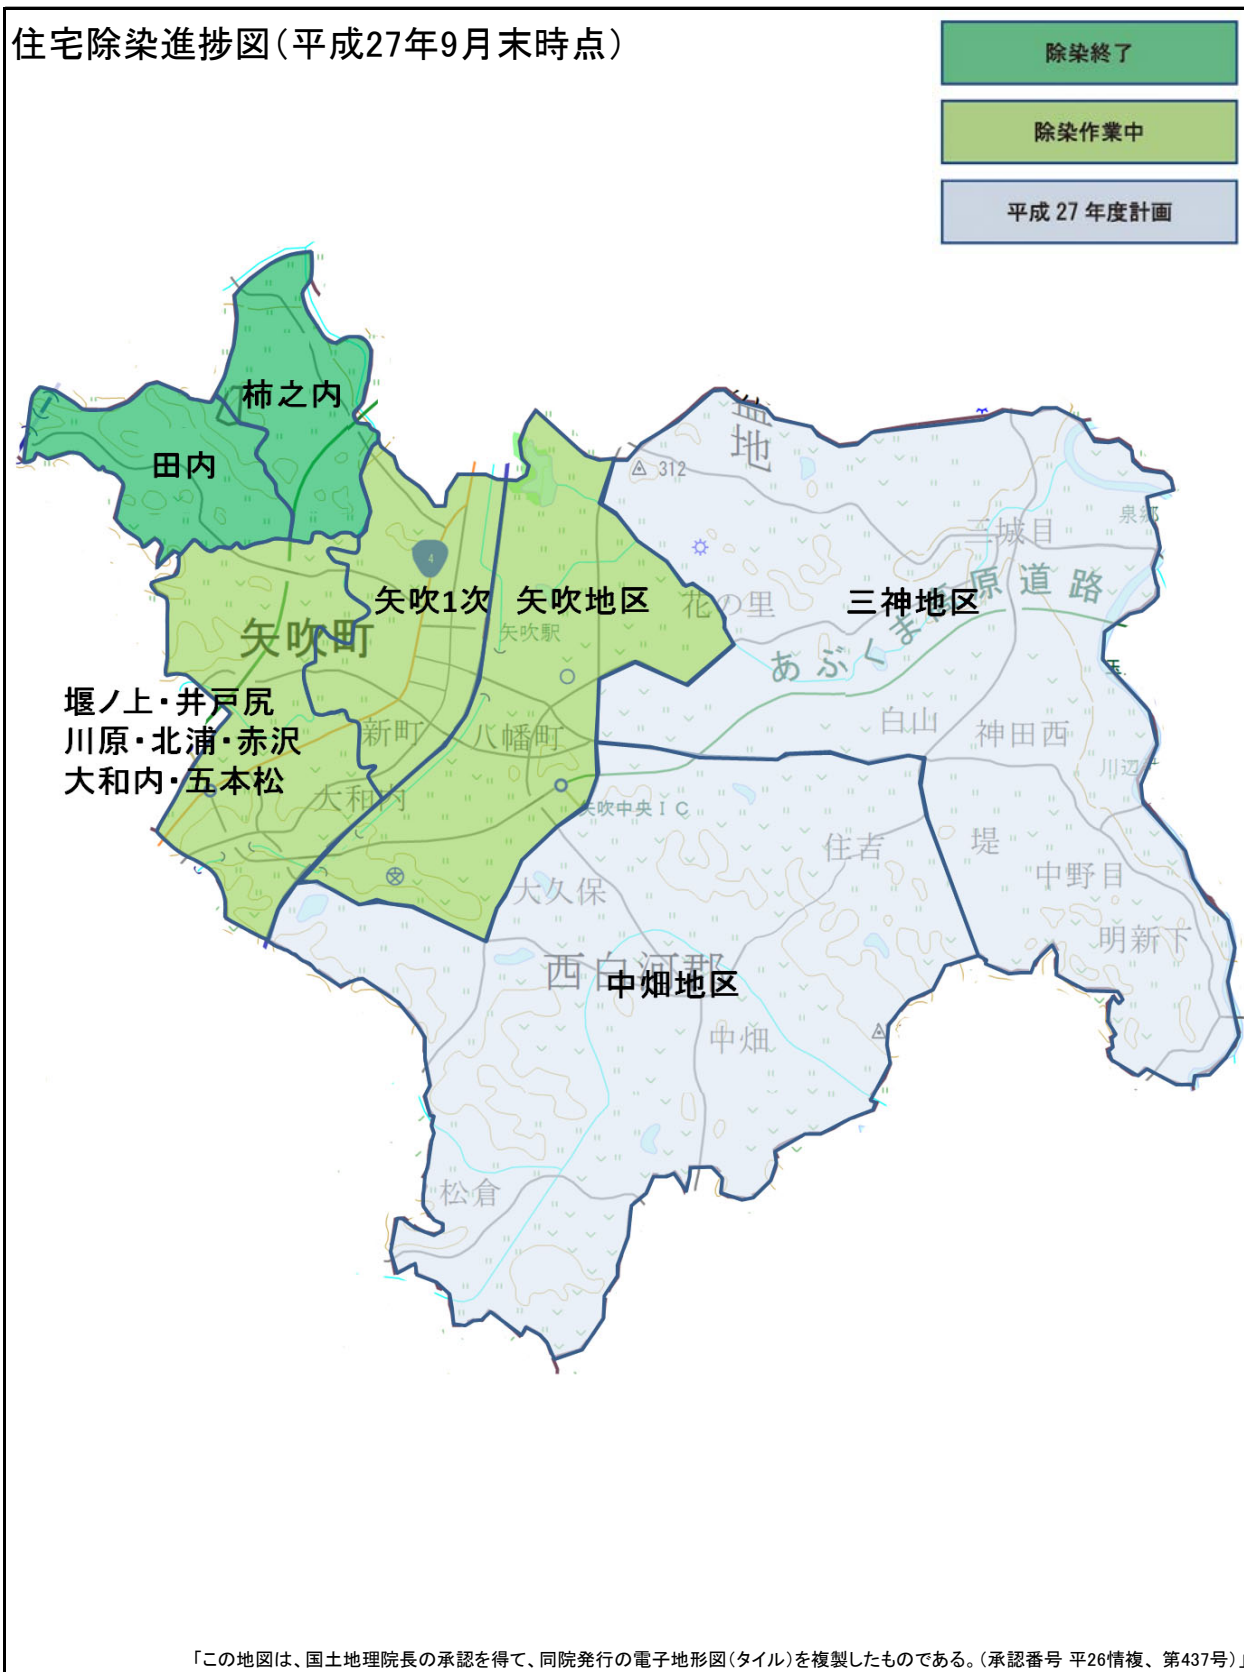

矢吹町の除染実施状況

住宅除染進捗図(平成27年9月末時点)

平成27年度末までの計画数に対する除染の進捗状況(平成27年9月末時点)

住宅(戸)

(参考)全体計画数=6,425 戸

公共施設等(施設数)

(参考)全体計画数=27 施設

道路(km)

(参考)全体計画数=364 km

農地(水田+畑地+樹園地+牧草地:ha)

(参考)全体計画数=132 ha

地表面の除染及び汚染土の袋詰め

枝打ち後の破砕及び袋詰め

仮置場の整備状況(平成27年6月末時点)

搬入済み 2ヶ所
搬入中 1ヶ所
搬入前 0ヶ所

除去土壌の格納状況