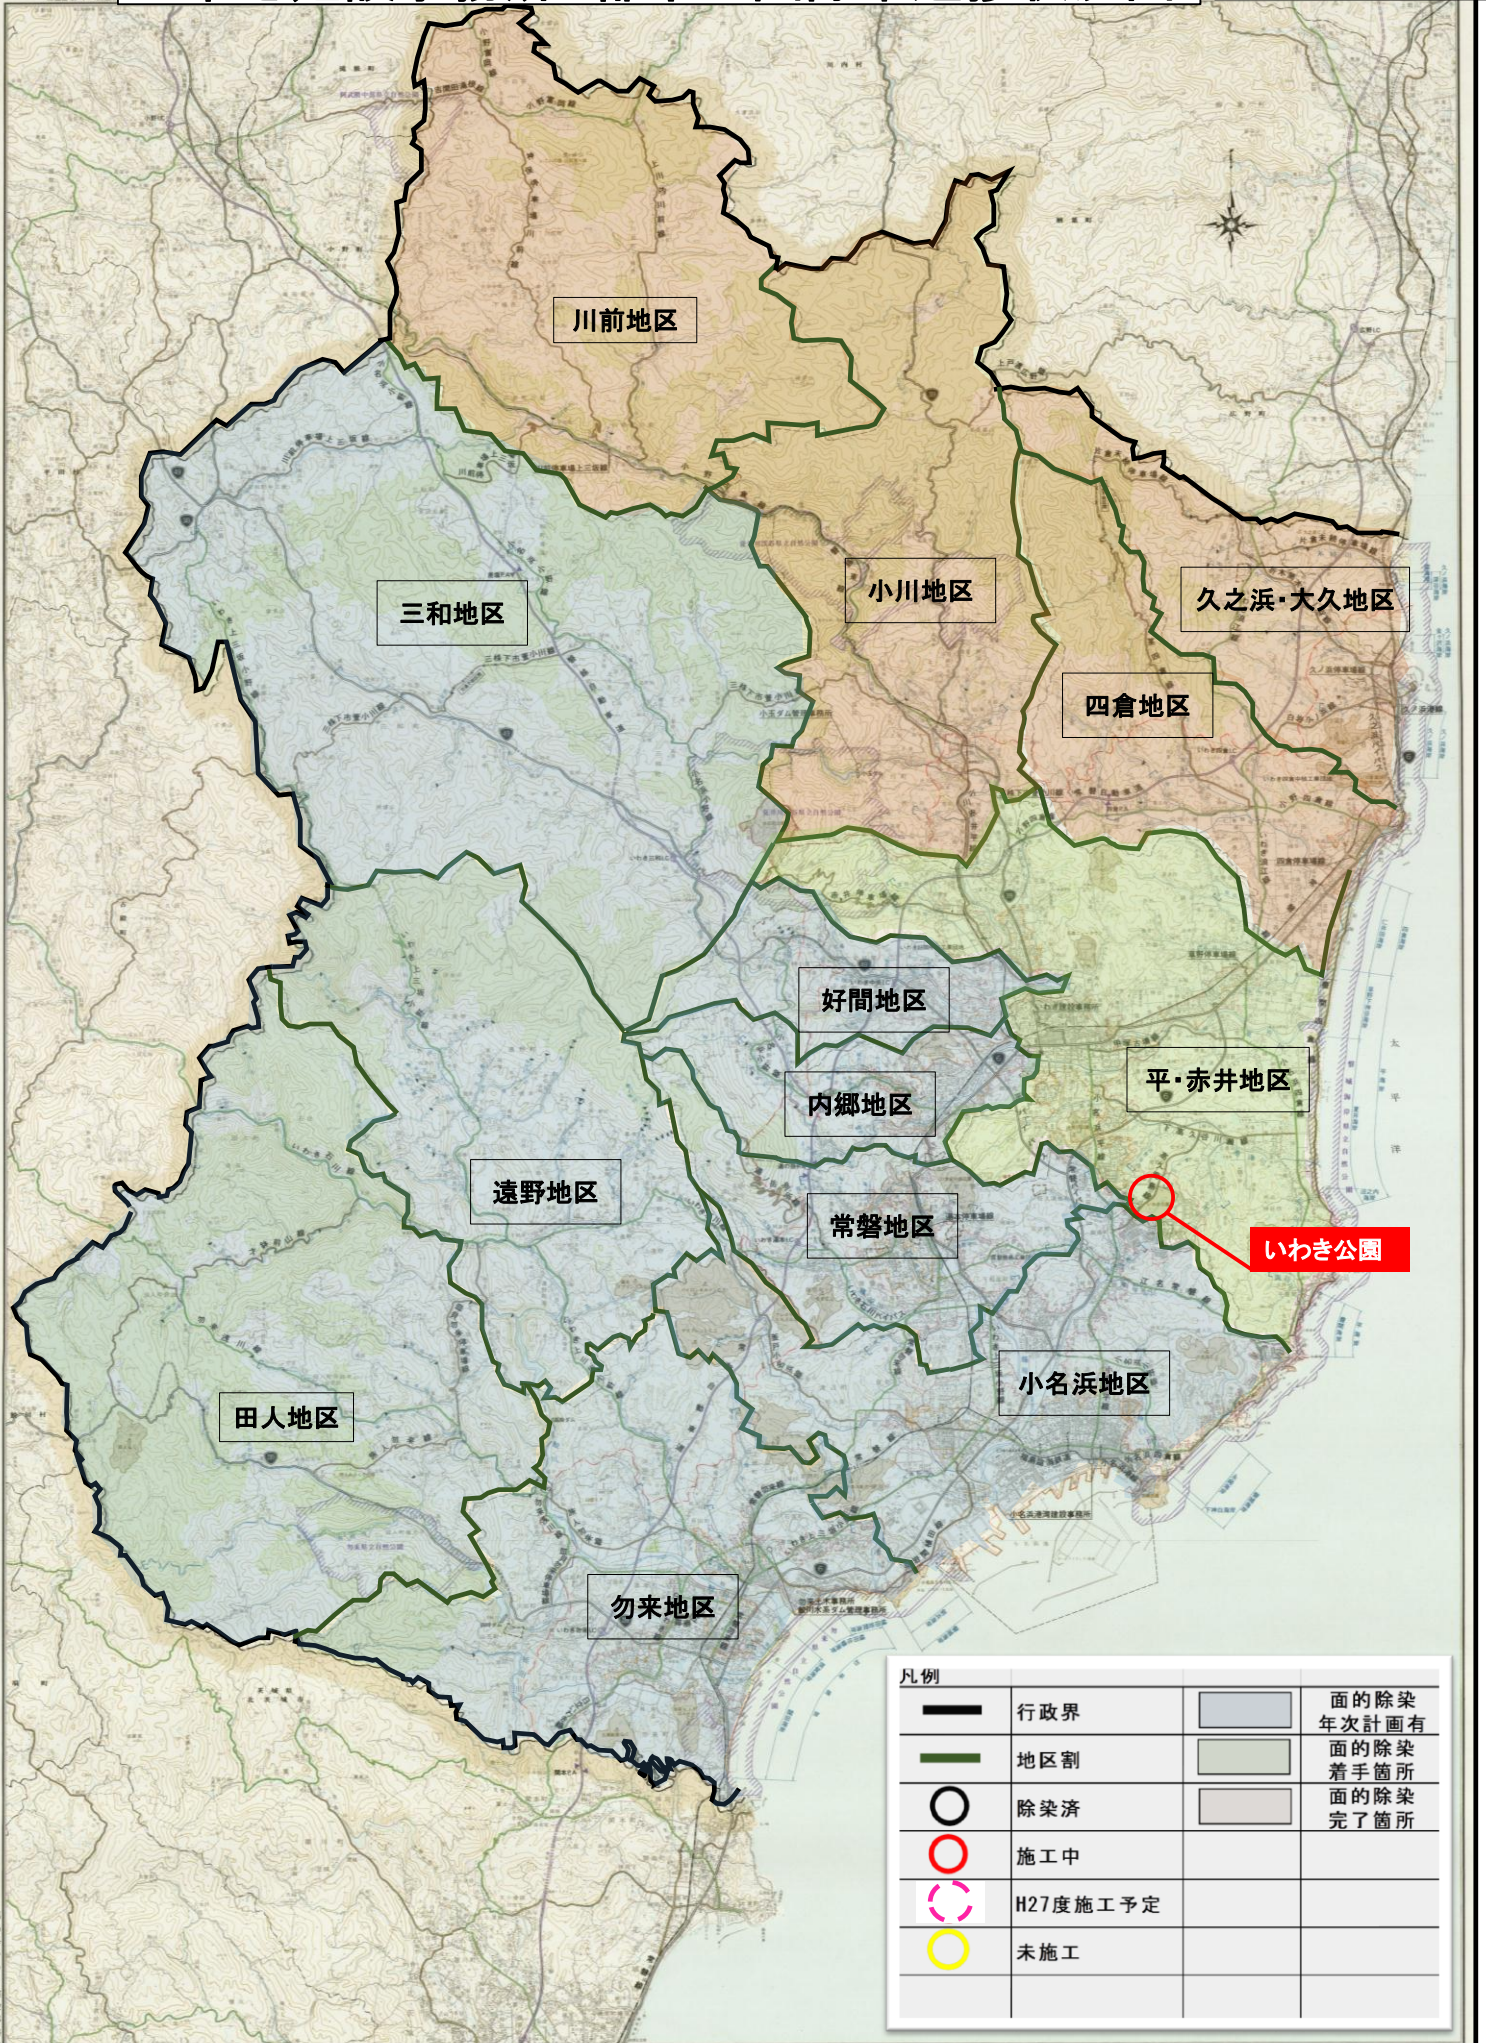

福島県いわき建設事務所管内図

平成27年8月末現在

【この地図は国土院の承認を得て同院発行の
五万分の一縮尺の地形図を基に作成したものである。
(承認番号) 平14(地測第 221)号】

凡例			
	行政界		面的除染 年次計画有
	地区割		面的除染 着手箇所
	除染済		面的除染 完了箇所
	施工中		
	H27年度施工予定		
	未施工		

凡例			
	行政界		面の除染 年次計画有
	地区割		面の除染 着手箇所
	除染済		面の除染 完了箇所
	施工中		
	H27度施工予定		
	未施工		

凡例			
	行政界		面の除染 年次計画有
	地区割		面の除染 着手箇所
	除染済		面の除染 完了箇所
	施工中		
	H27度施工予定		
	未施工		