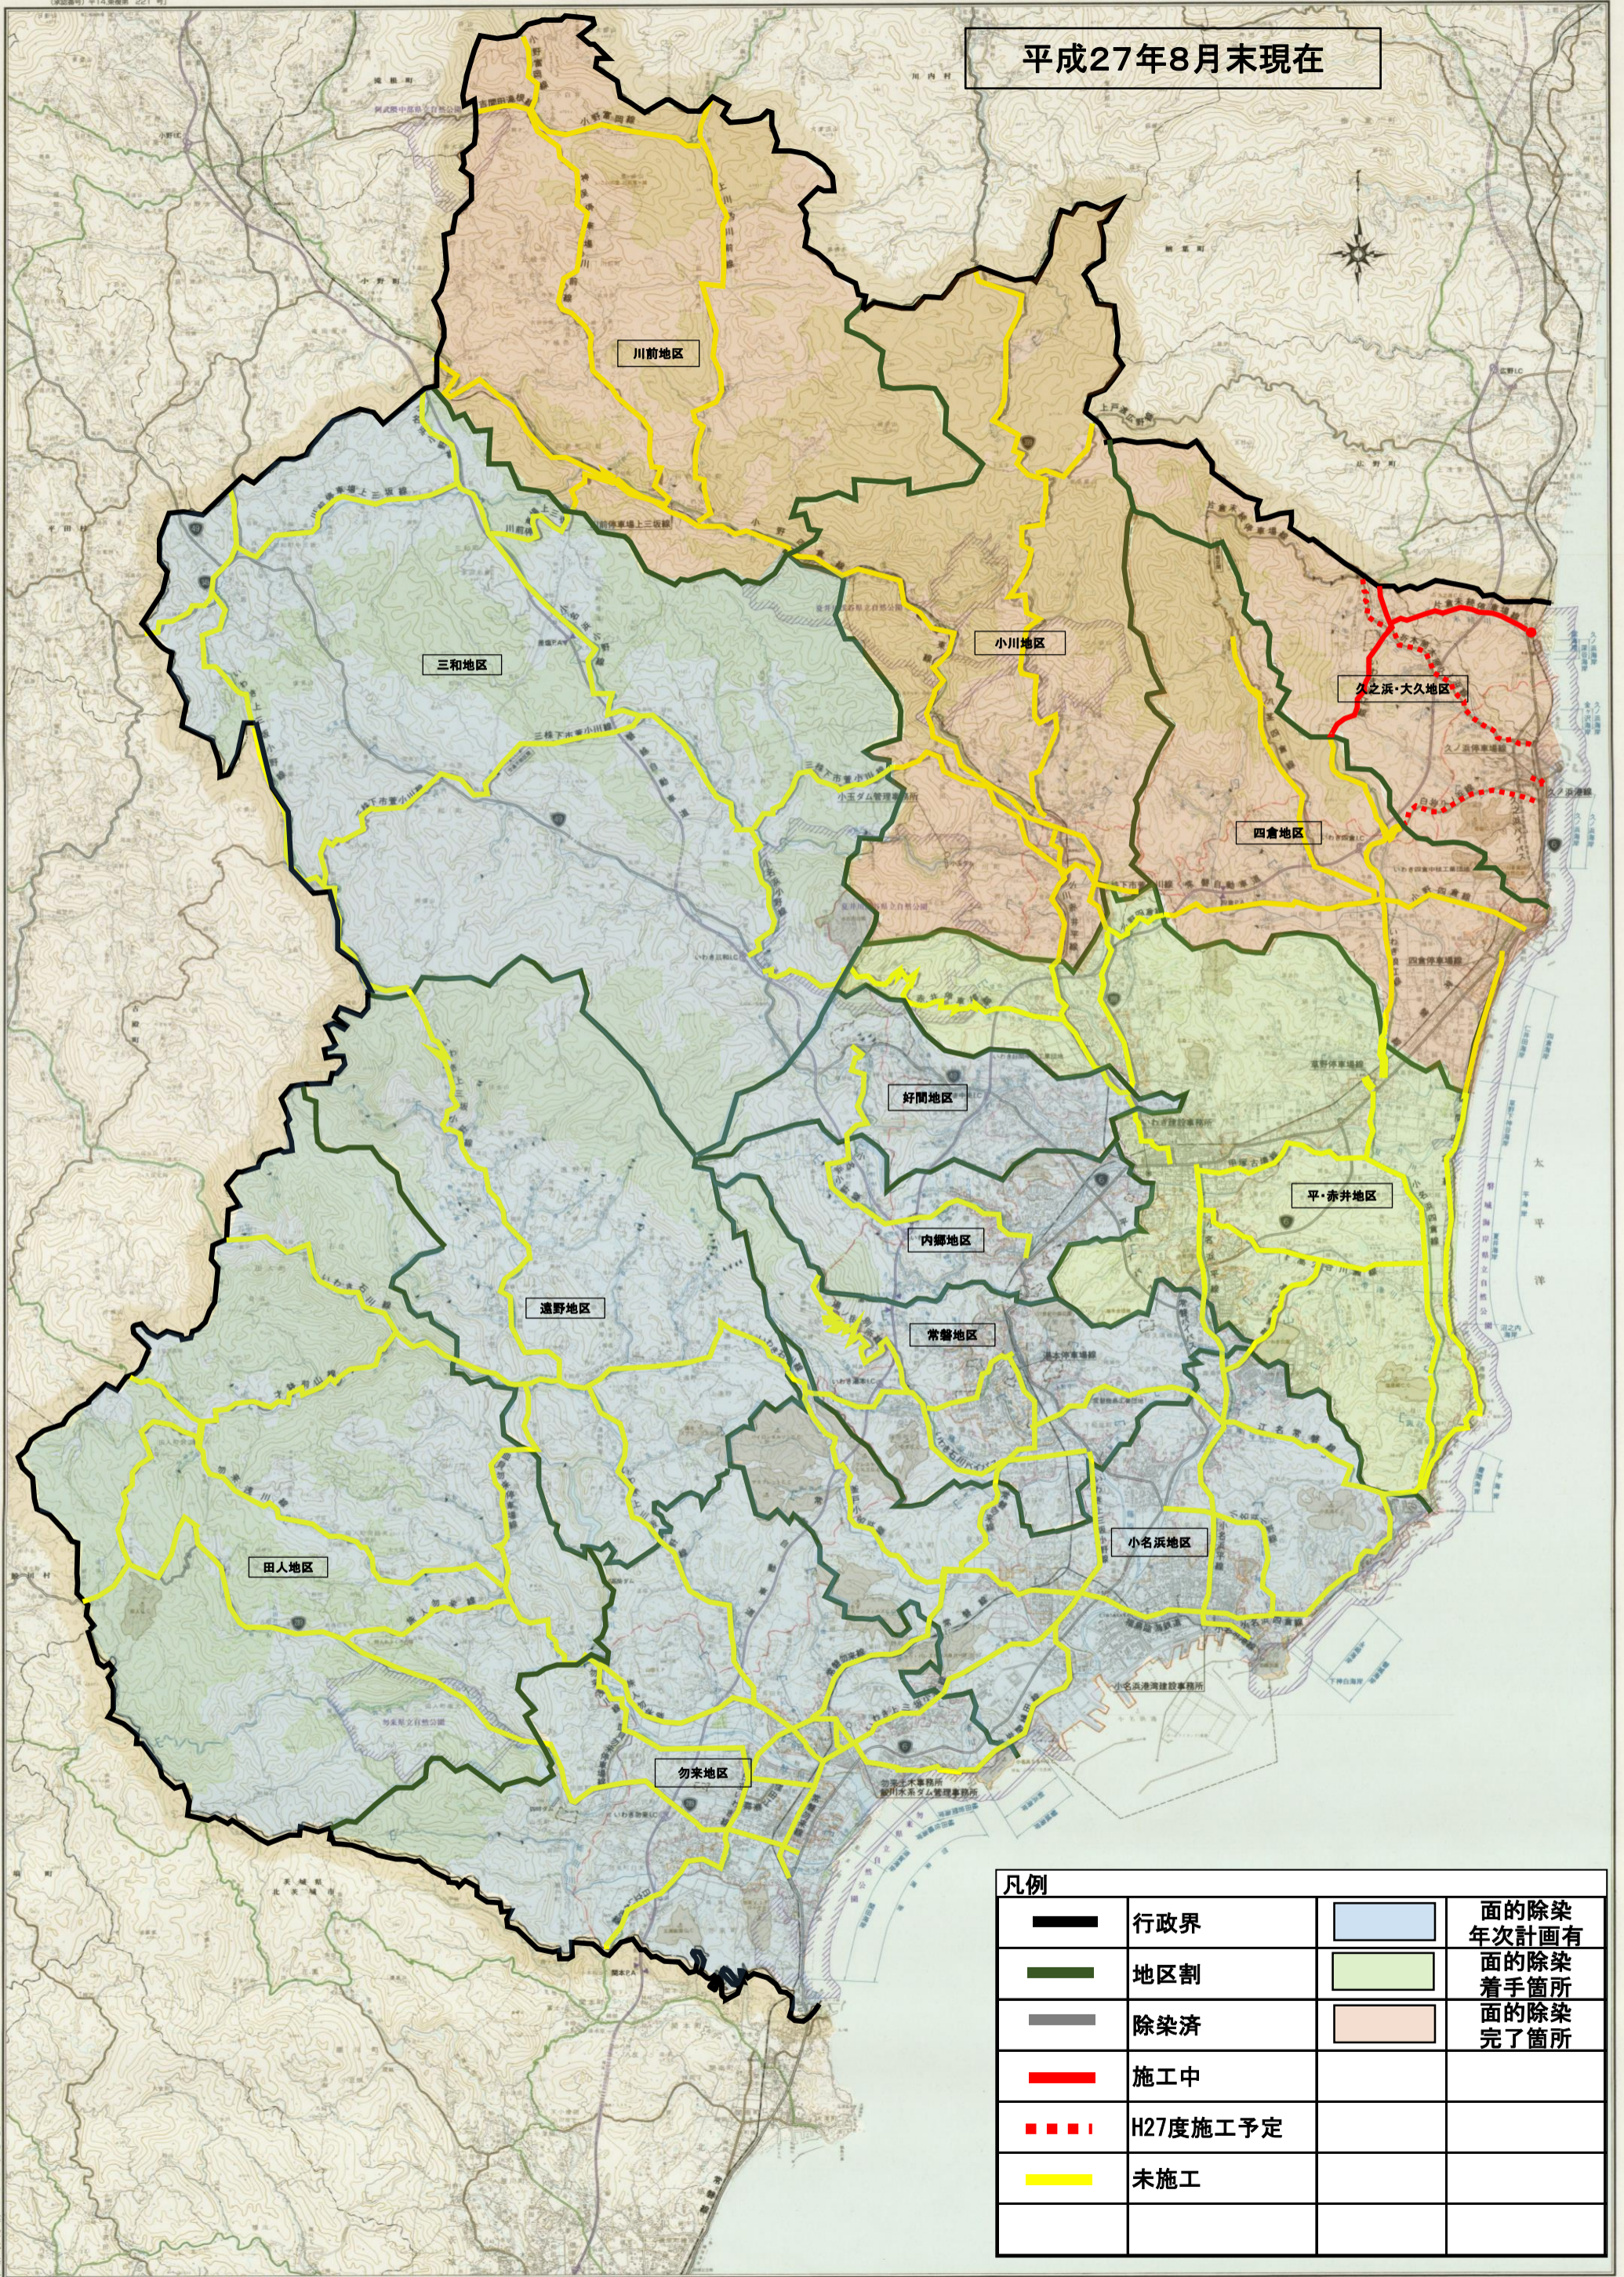

福島県いわき建設事務所管内図

平成27年8月末現在

【この地図は国土院の承認を得て同院発行の
五万分の一縮尺の地形図を基に作成したものである。
(承認番号) 平14(地測第 221)号】

凡例			
	行政界		面的除染 年次計画有
	地区割		面的除染 着手箇所
	除染済		面的除染 完了箇所
	施工中		
	H27年度施工予定		
	未施工		

凡例			
	行政界		面の除染 年次計画有
	地区割		面の除染 着手箇所
	除染済		面の除染 完了箇所
	施工中		
	H27度施工予定		
	未施工		

凡例			
	行政界		面の除染 年次計画有
	地区割		面の除染 着手箇所
	除染済		面の除染 完了箇所
	施工中		
	H27度施工予定		
	未施工		