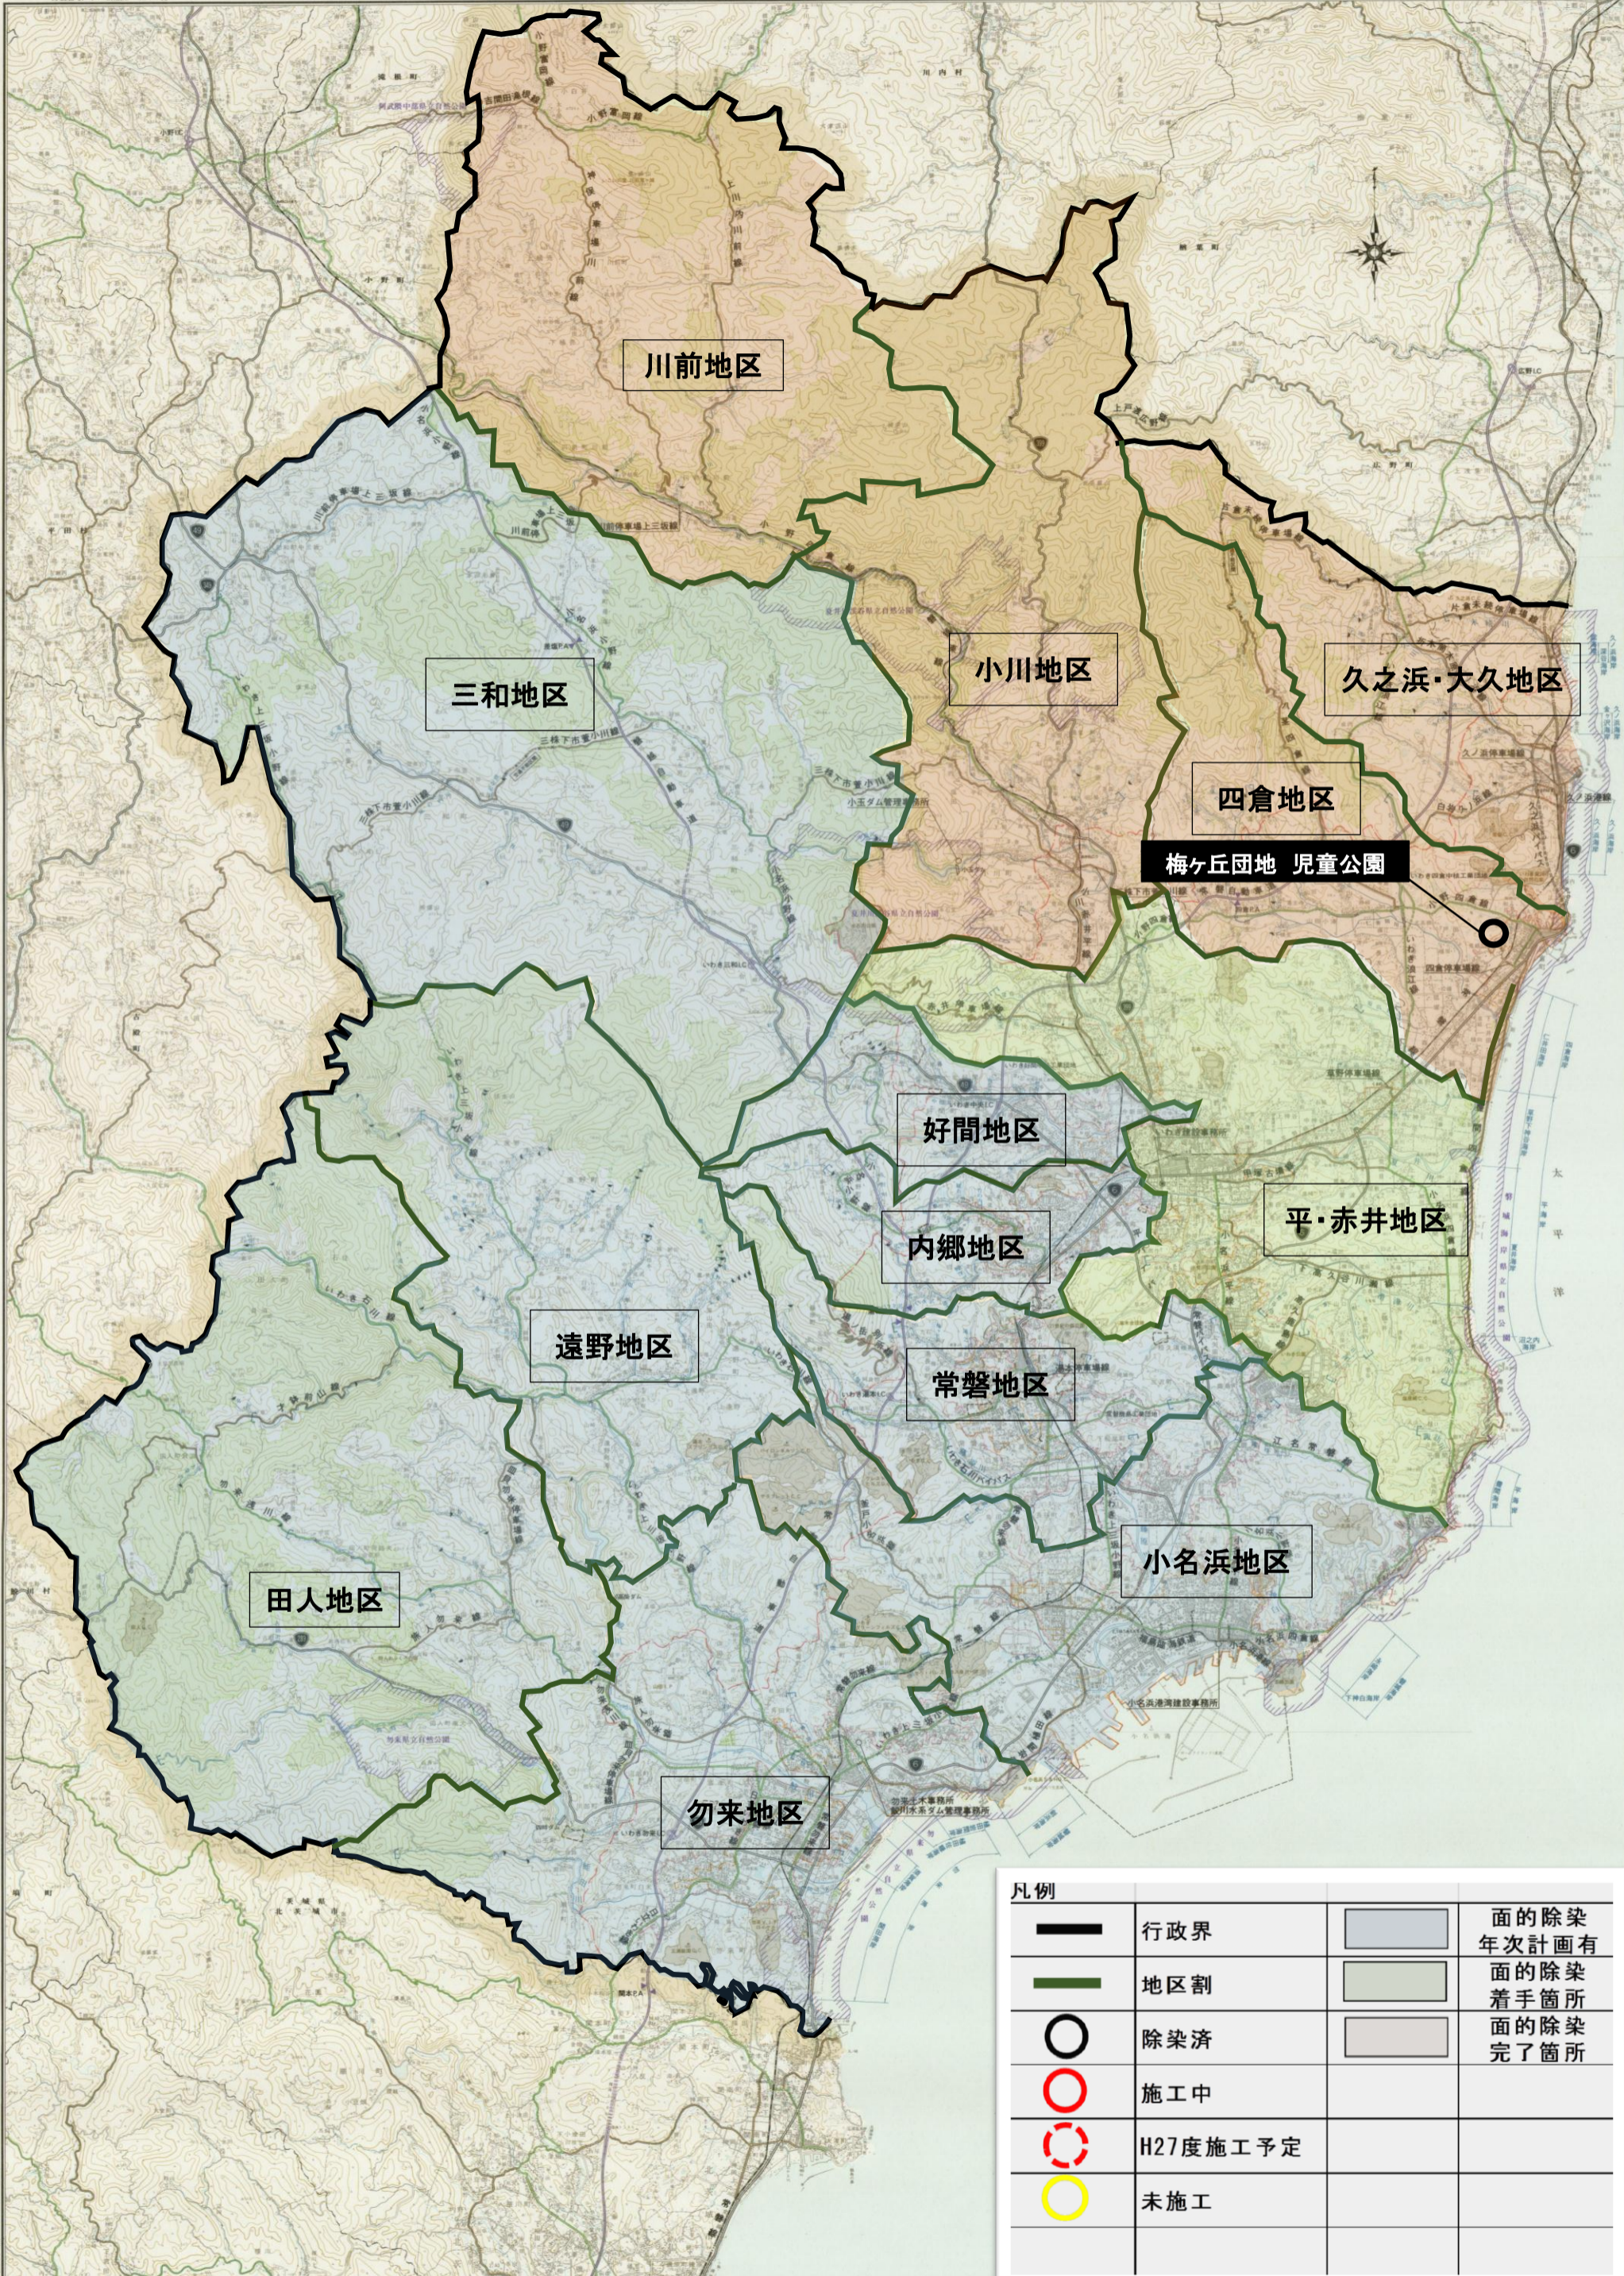

福島県いわき建設事務所管内図

平成27年8月末現在

【この地図は国土院の承認を得て同院発行の
五万分の一縮尺の地形図を基に作成したものである。
(承認番号) 平14(地測第 221)号】

凡例			
	行政界		面的除染 年次計画有
	地区割		面的除染 着手箇所
	除染済		面的除染 完了箇所
	施工中		
	H27年度施工予定		
	未施工		

凡例			
	行政界		面の除染 年次計画有
	地区割		面の除染 着手箇所
	除染済		面の除染 完了箇所
	施工中		
	H27度施工予定		
	未施工		

凡例			
	行政界		面の除染 年次計画有
	地区割		面の除染 着手箇所
	除染済		面の除染 完了箇所
	施工中		
	H27度施工予定		
	未施工		