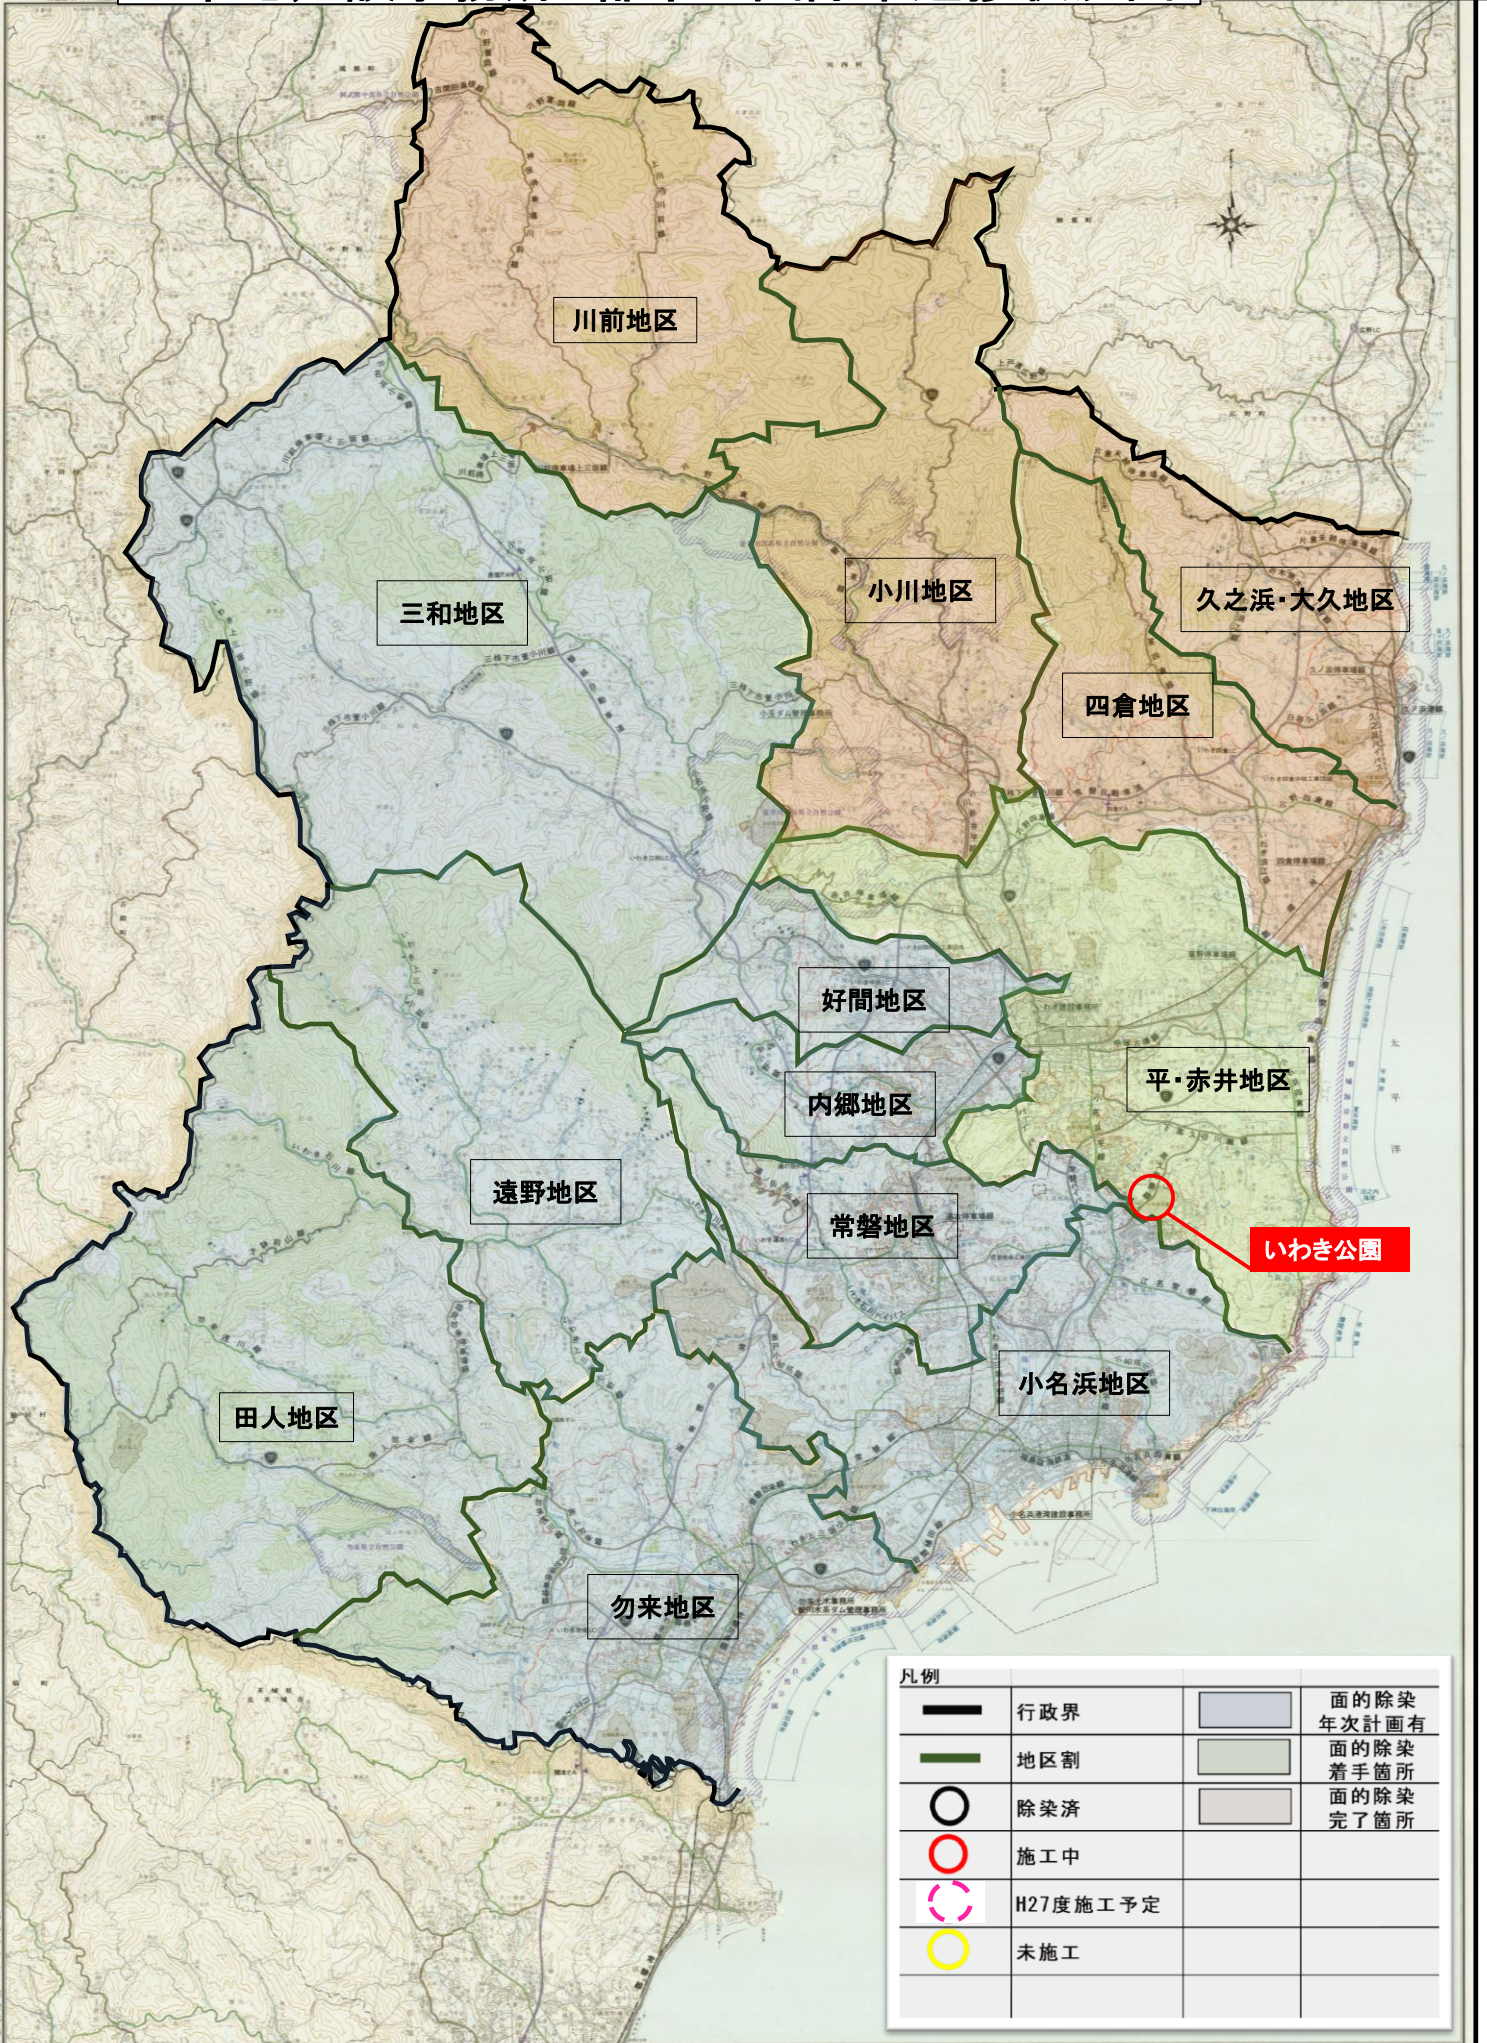

福島県いわき建設事務所管内図

平成27年7月末現在

「この地図は国土院の承認を得て同院発行の
五万分の一縮尺の地形図を基に作成したものである。
(建設省) 平14(建設)第221号」

福島県いわき建設事務所

平成14年9月作成

R100

1:100,000

北海道地図株式会社福島支店
電話 (024) 522-2567

いわき建設事務所 都市公園除染進捗状況図

平成27年7月末現在

凡例			
	行政界		面の除染 年次計画有
	地区割		面の除染 着手箇所
	除染済		面の除染 完了箇所
	施工中		
	H27度施工予定		
	未施工		

凡例			
	行政界		面の除染 年次計画有
	地区割		面の除染 着手箇所
	除染済		面の除染 完了箇所
	施工中		
	H27度施工予定		
	未施工		