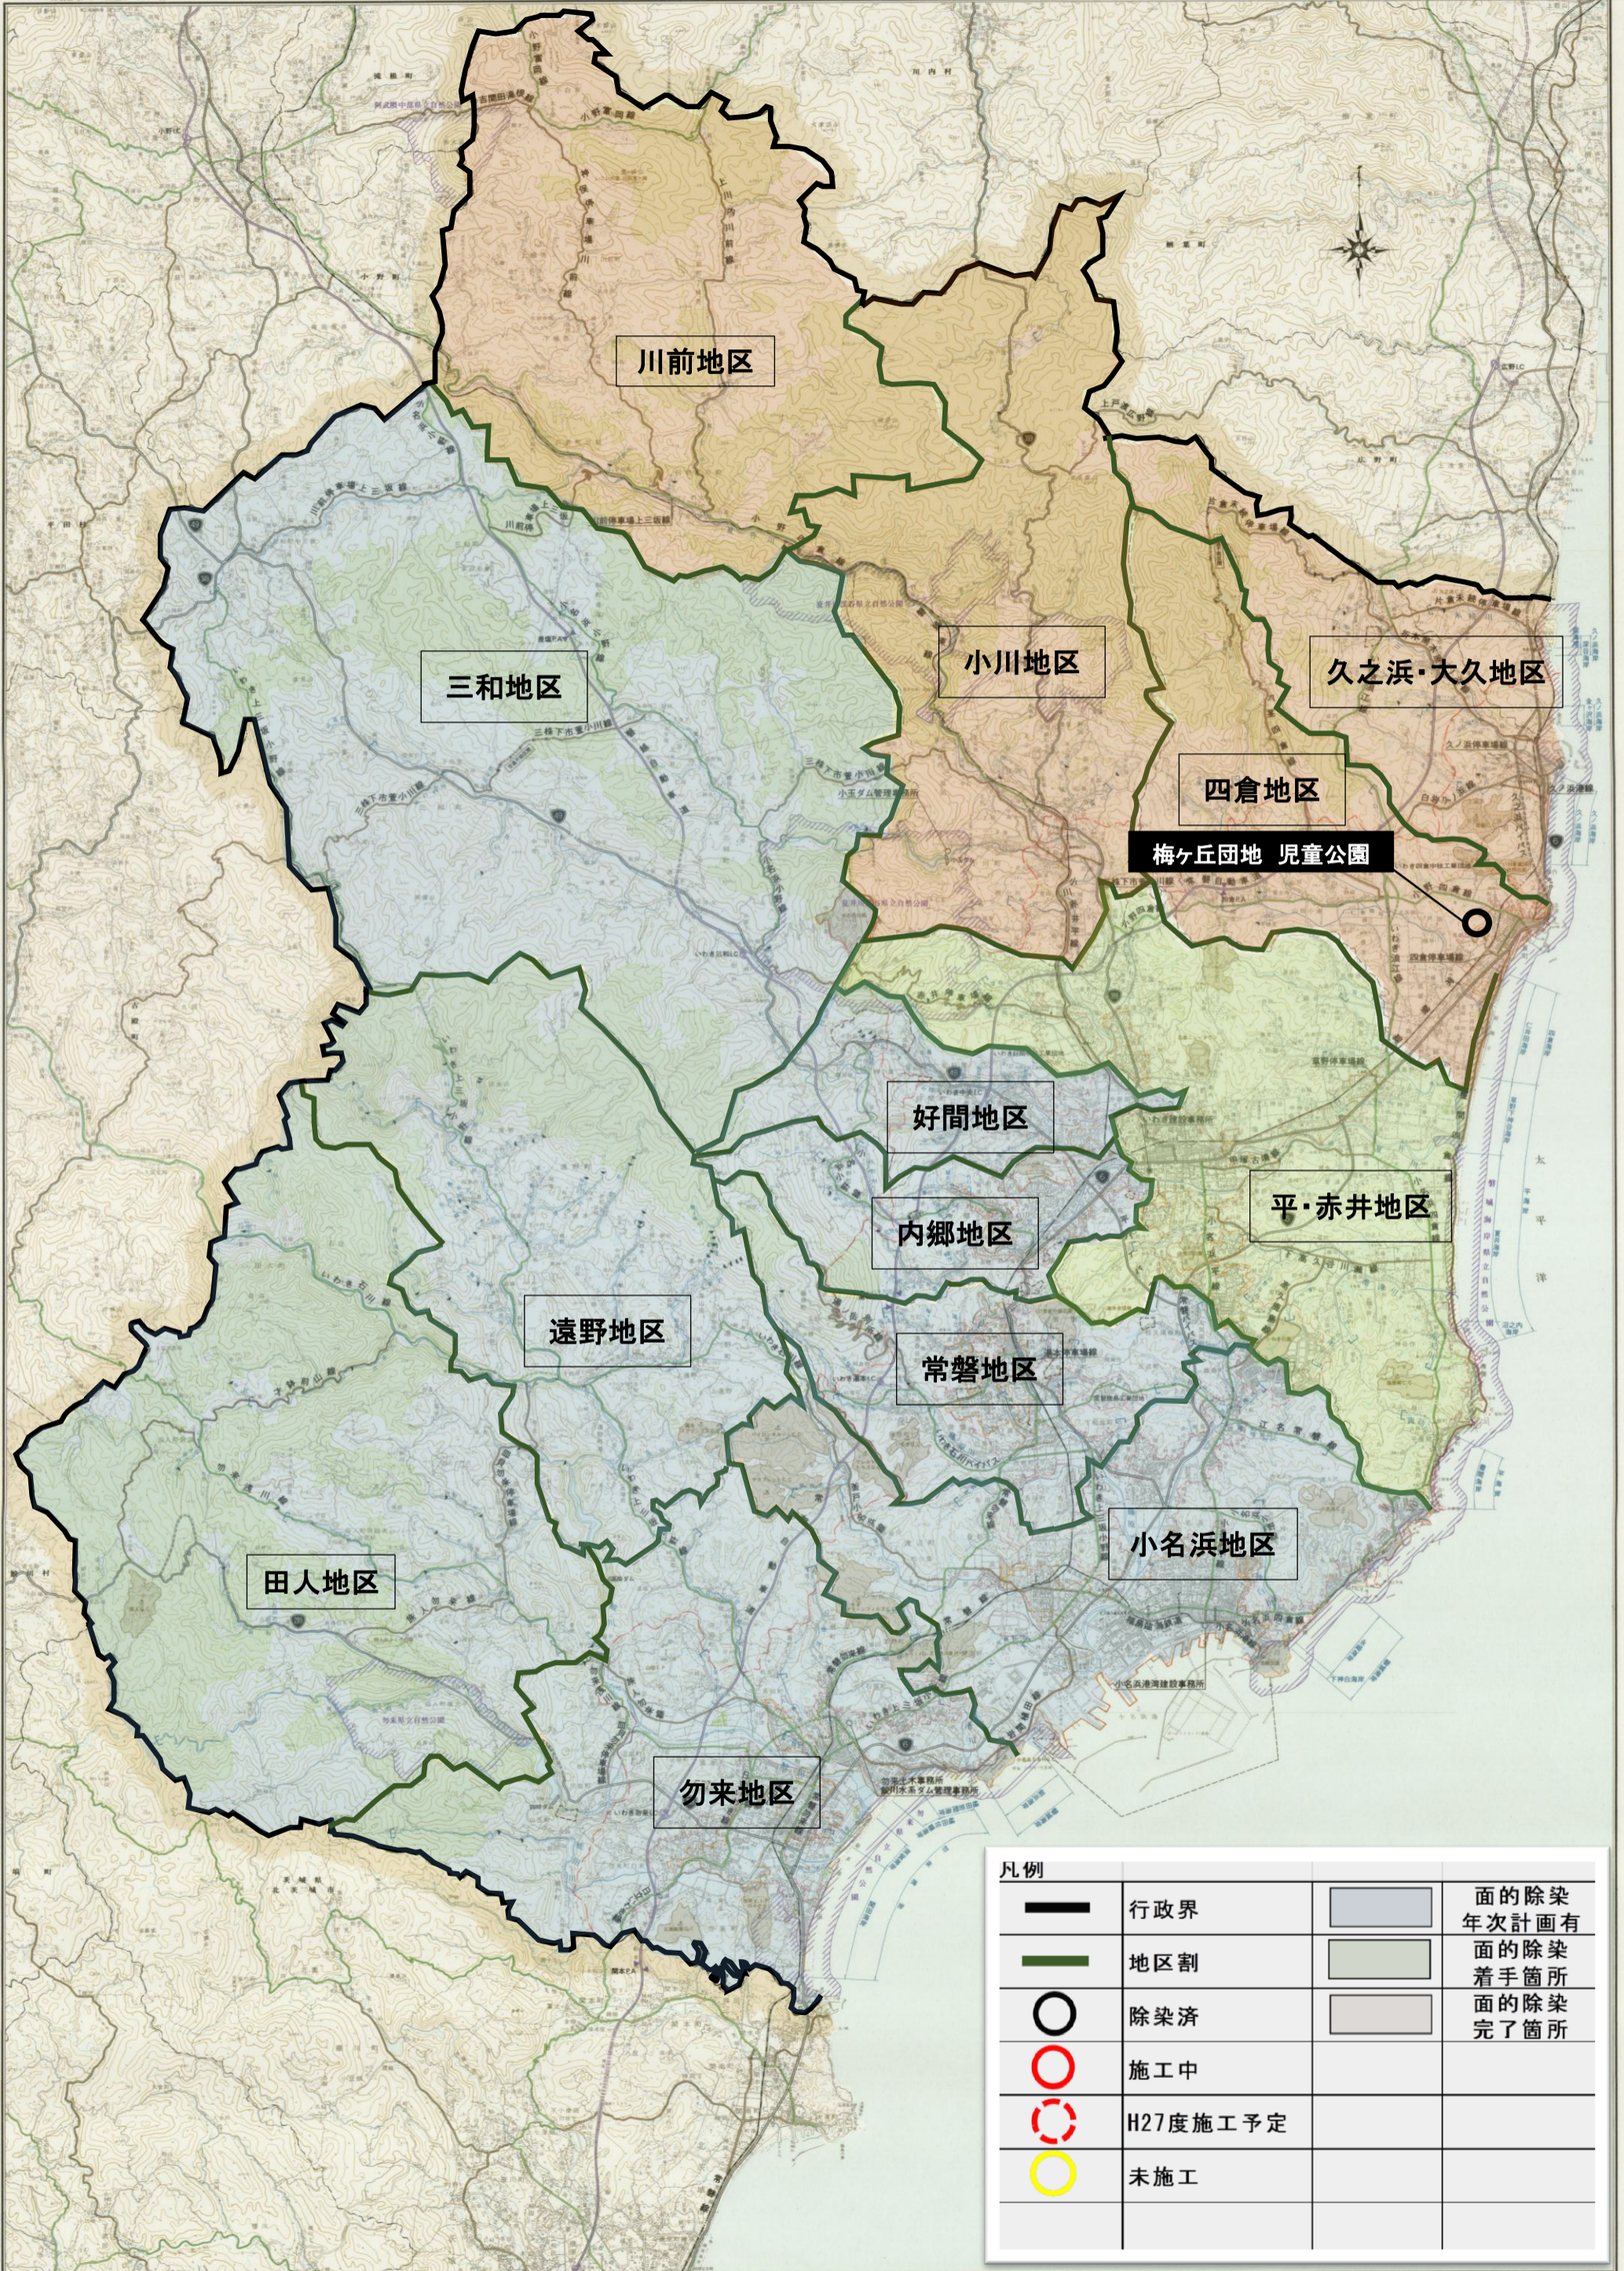

福島県いわき建設事務所管内図

平成27年7月末現在

「この地図は国土院の承認を得て同院発行の
五万分の一縮尺の地形図を基に作成したものである。
(建設省) 平14(建設)第221号」

福島県いわき建設事務所

平成14年9月作成

R100

1:100,000

北海道地図株式会社福島支店
電話 (024) 522-2567

いわき建設事務所 都市公園除染進捗状況図

平成27年7月末現在

凡例			
	行政界		面の除染 年次計画有
	地区割		面の除染 着手箇所
	除染済		面の除染 完了箇所
	施工中		
	H27度施工予定		
	未施工		

凡例			
	行政界		面の除染 年次計画有
	地区割		面の除染 着手箇所
	除染済		面の除染 完了箇所
	施工中		
	H27度施工予定		
	未施工		