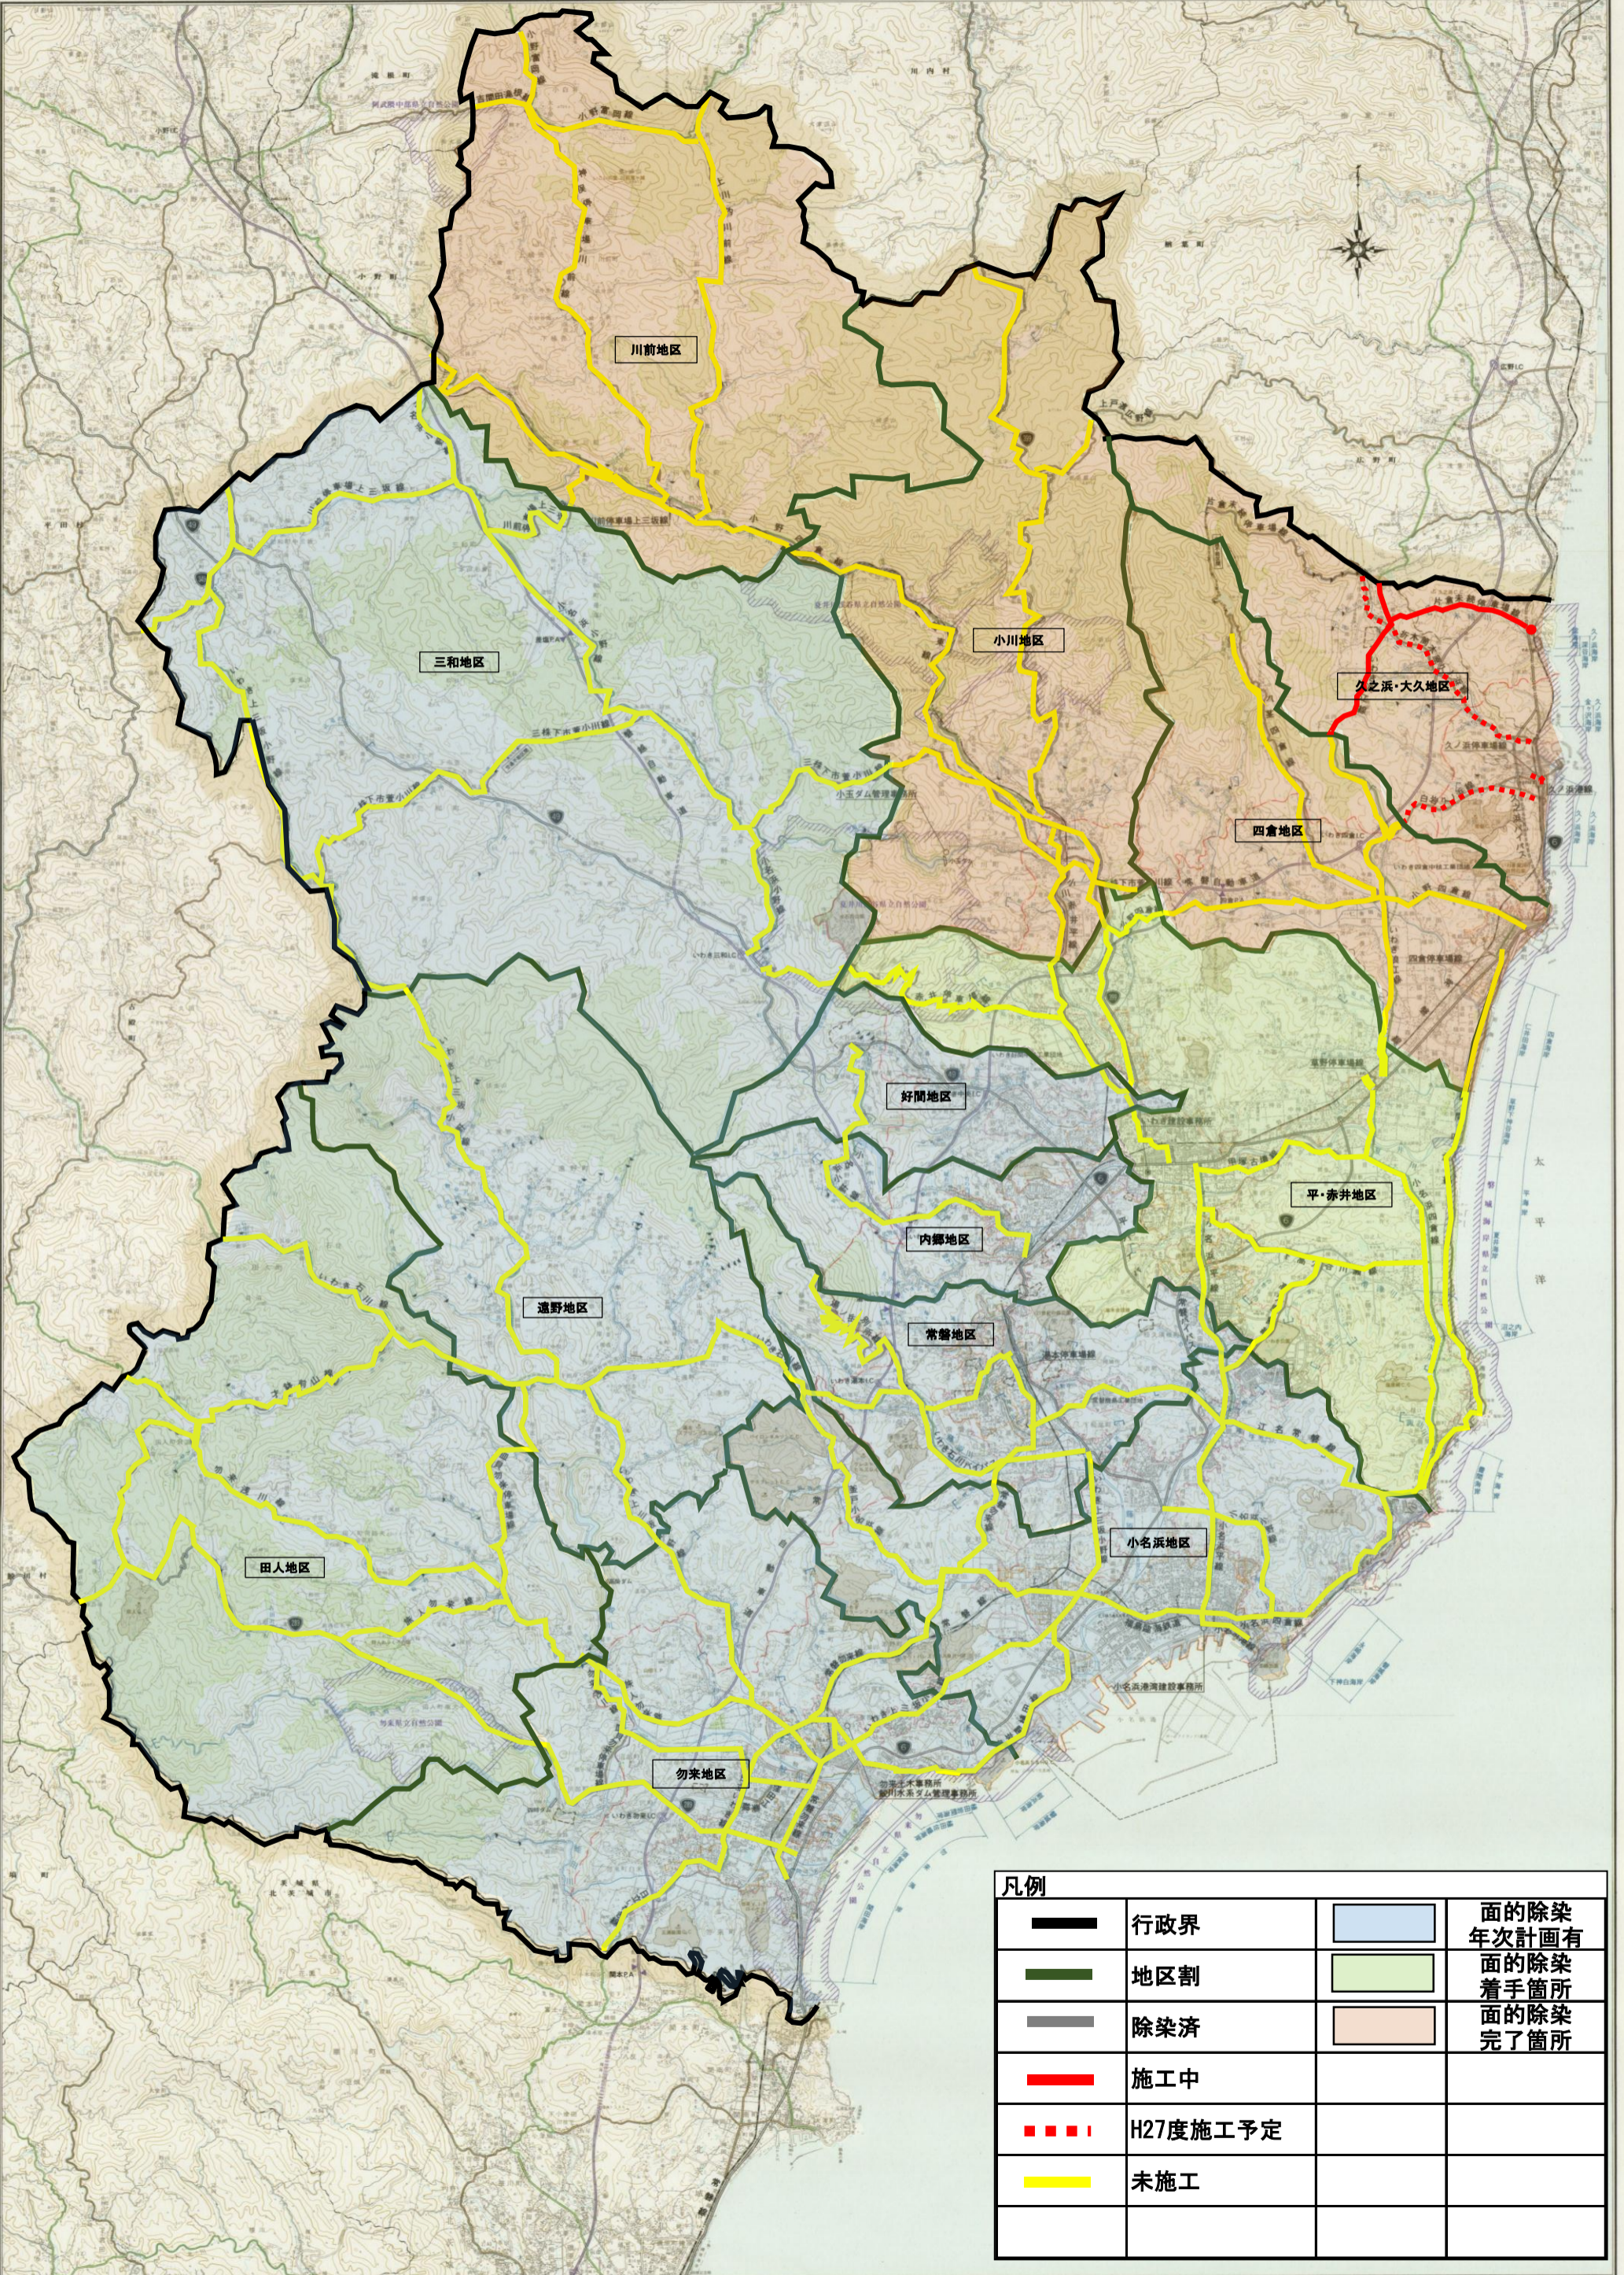

福島県いわき建設事務所管内図

平成27年7月末現在

福島県いわき建設事務所

平成14年9月作成

R100

1:100,000

北海道地図株式会社福島支店
電話 (024) 522-2567