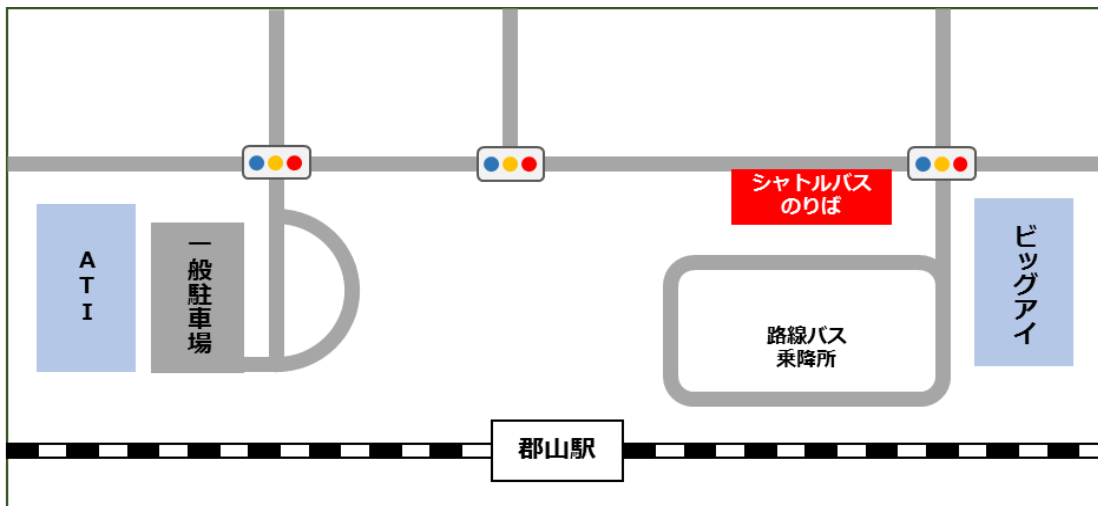

■シャトルバススケジュール

《行き》

11:00	集合・点呼 ■郡山発集合場所…郡山駅前観光バス乗降所(ビッグアイ前) ■いわき発集合場所…いわき駅前ミスタードーナツ前
11:10	出発
	車内又は会場到着後昼食(昼食は各自持参してください！)
12:45	会場着
13:15頃	受付開始
13:30	ワークショップ開始

《帰り》

16:20	会場から乗り場へ ※スタッフが誘導します
16:30	出発
18:00	郡山駅前/いわき駅前着 ⇒ 解散

■郡山駅前のりば【8/17(月)、18(火)運行】

■いわき駅前のりば【8/19(水)、20(木)運行】