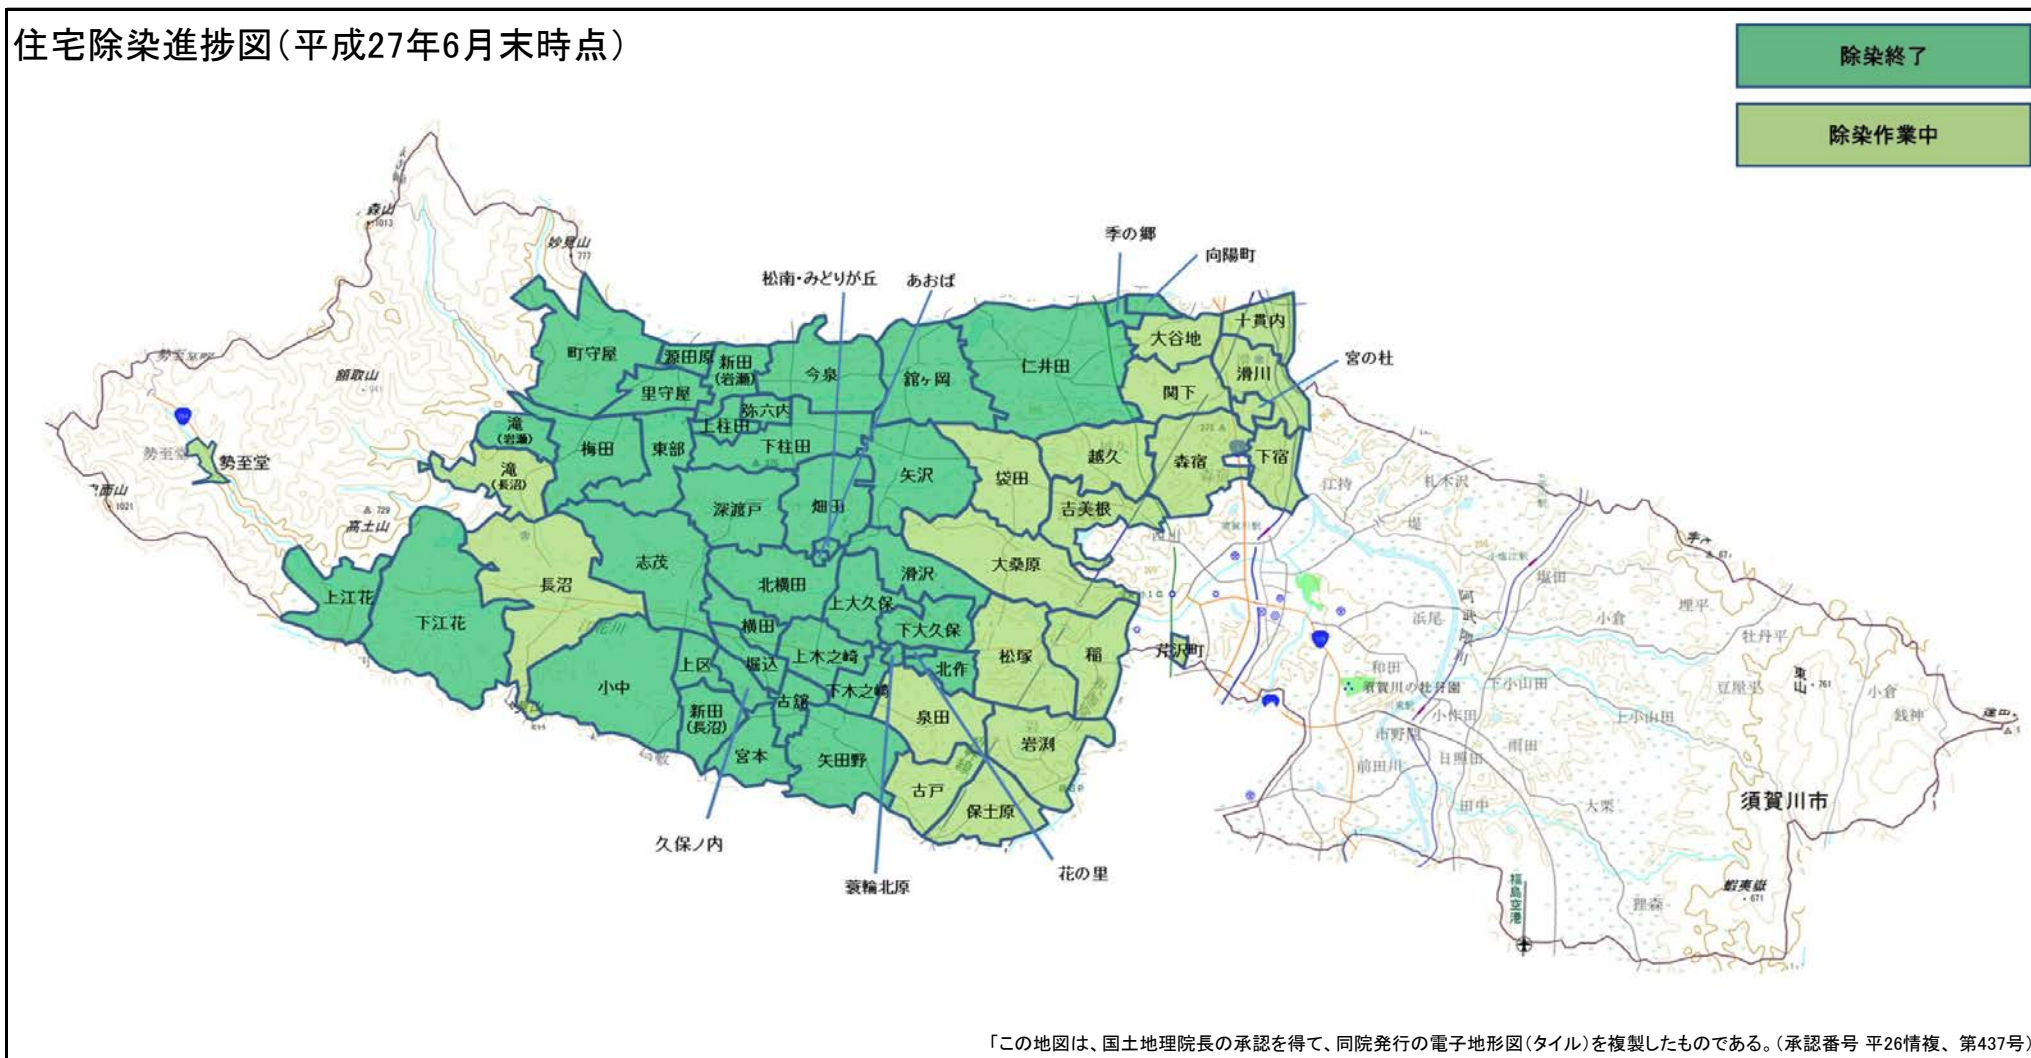

## 須賀川市における除染実施状況

住宅除染進捗図(平成27年6月末時点)

## 平成27年度末までの計画数に対する除染の進捗状況(平成27年6月末時点)

### 道路(km)

(参考)全体計画数=641 km