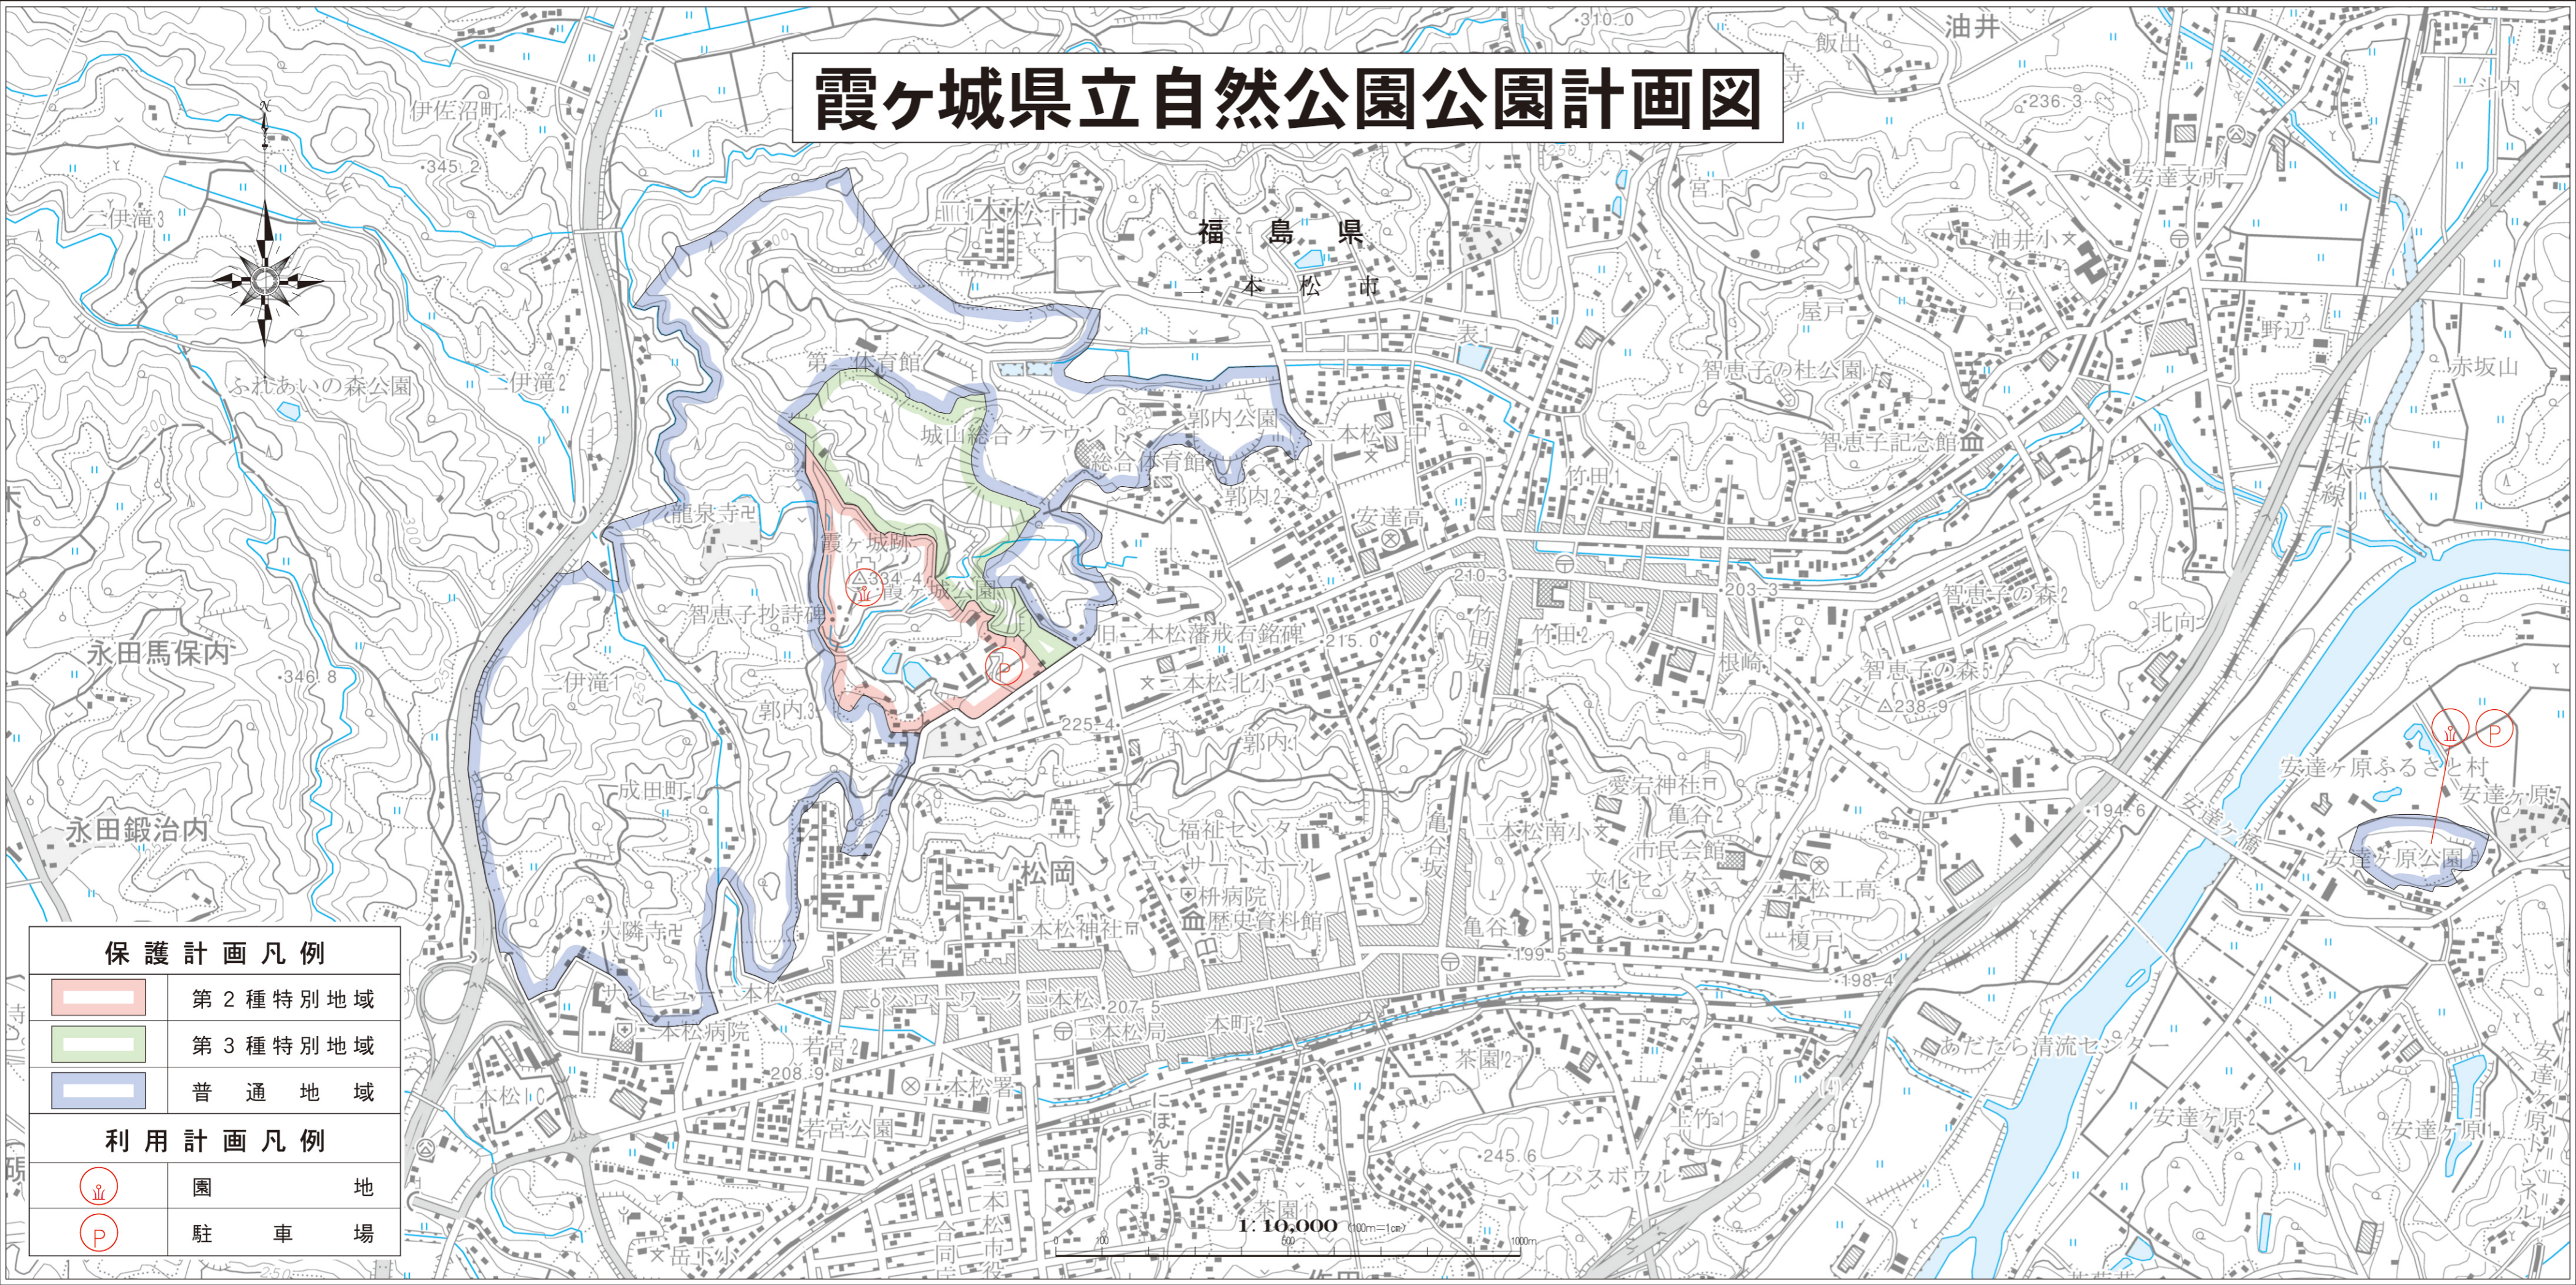

霞ヶ城県立自然公園公園計画図

保護計画凡例

	第2種特別地域
	第3種特別地域
	普通地域

利用計画凡例

	園	地
	駐	車 場

1:10,000 (100m=1cm)

平成二十二年三月 福島県自然保護課