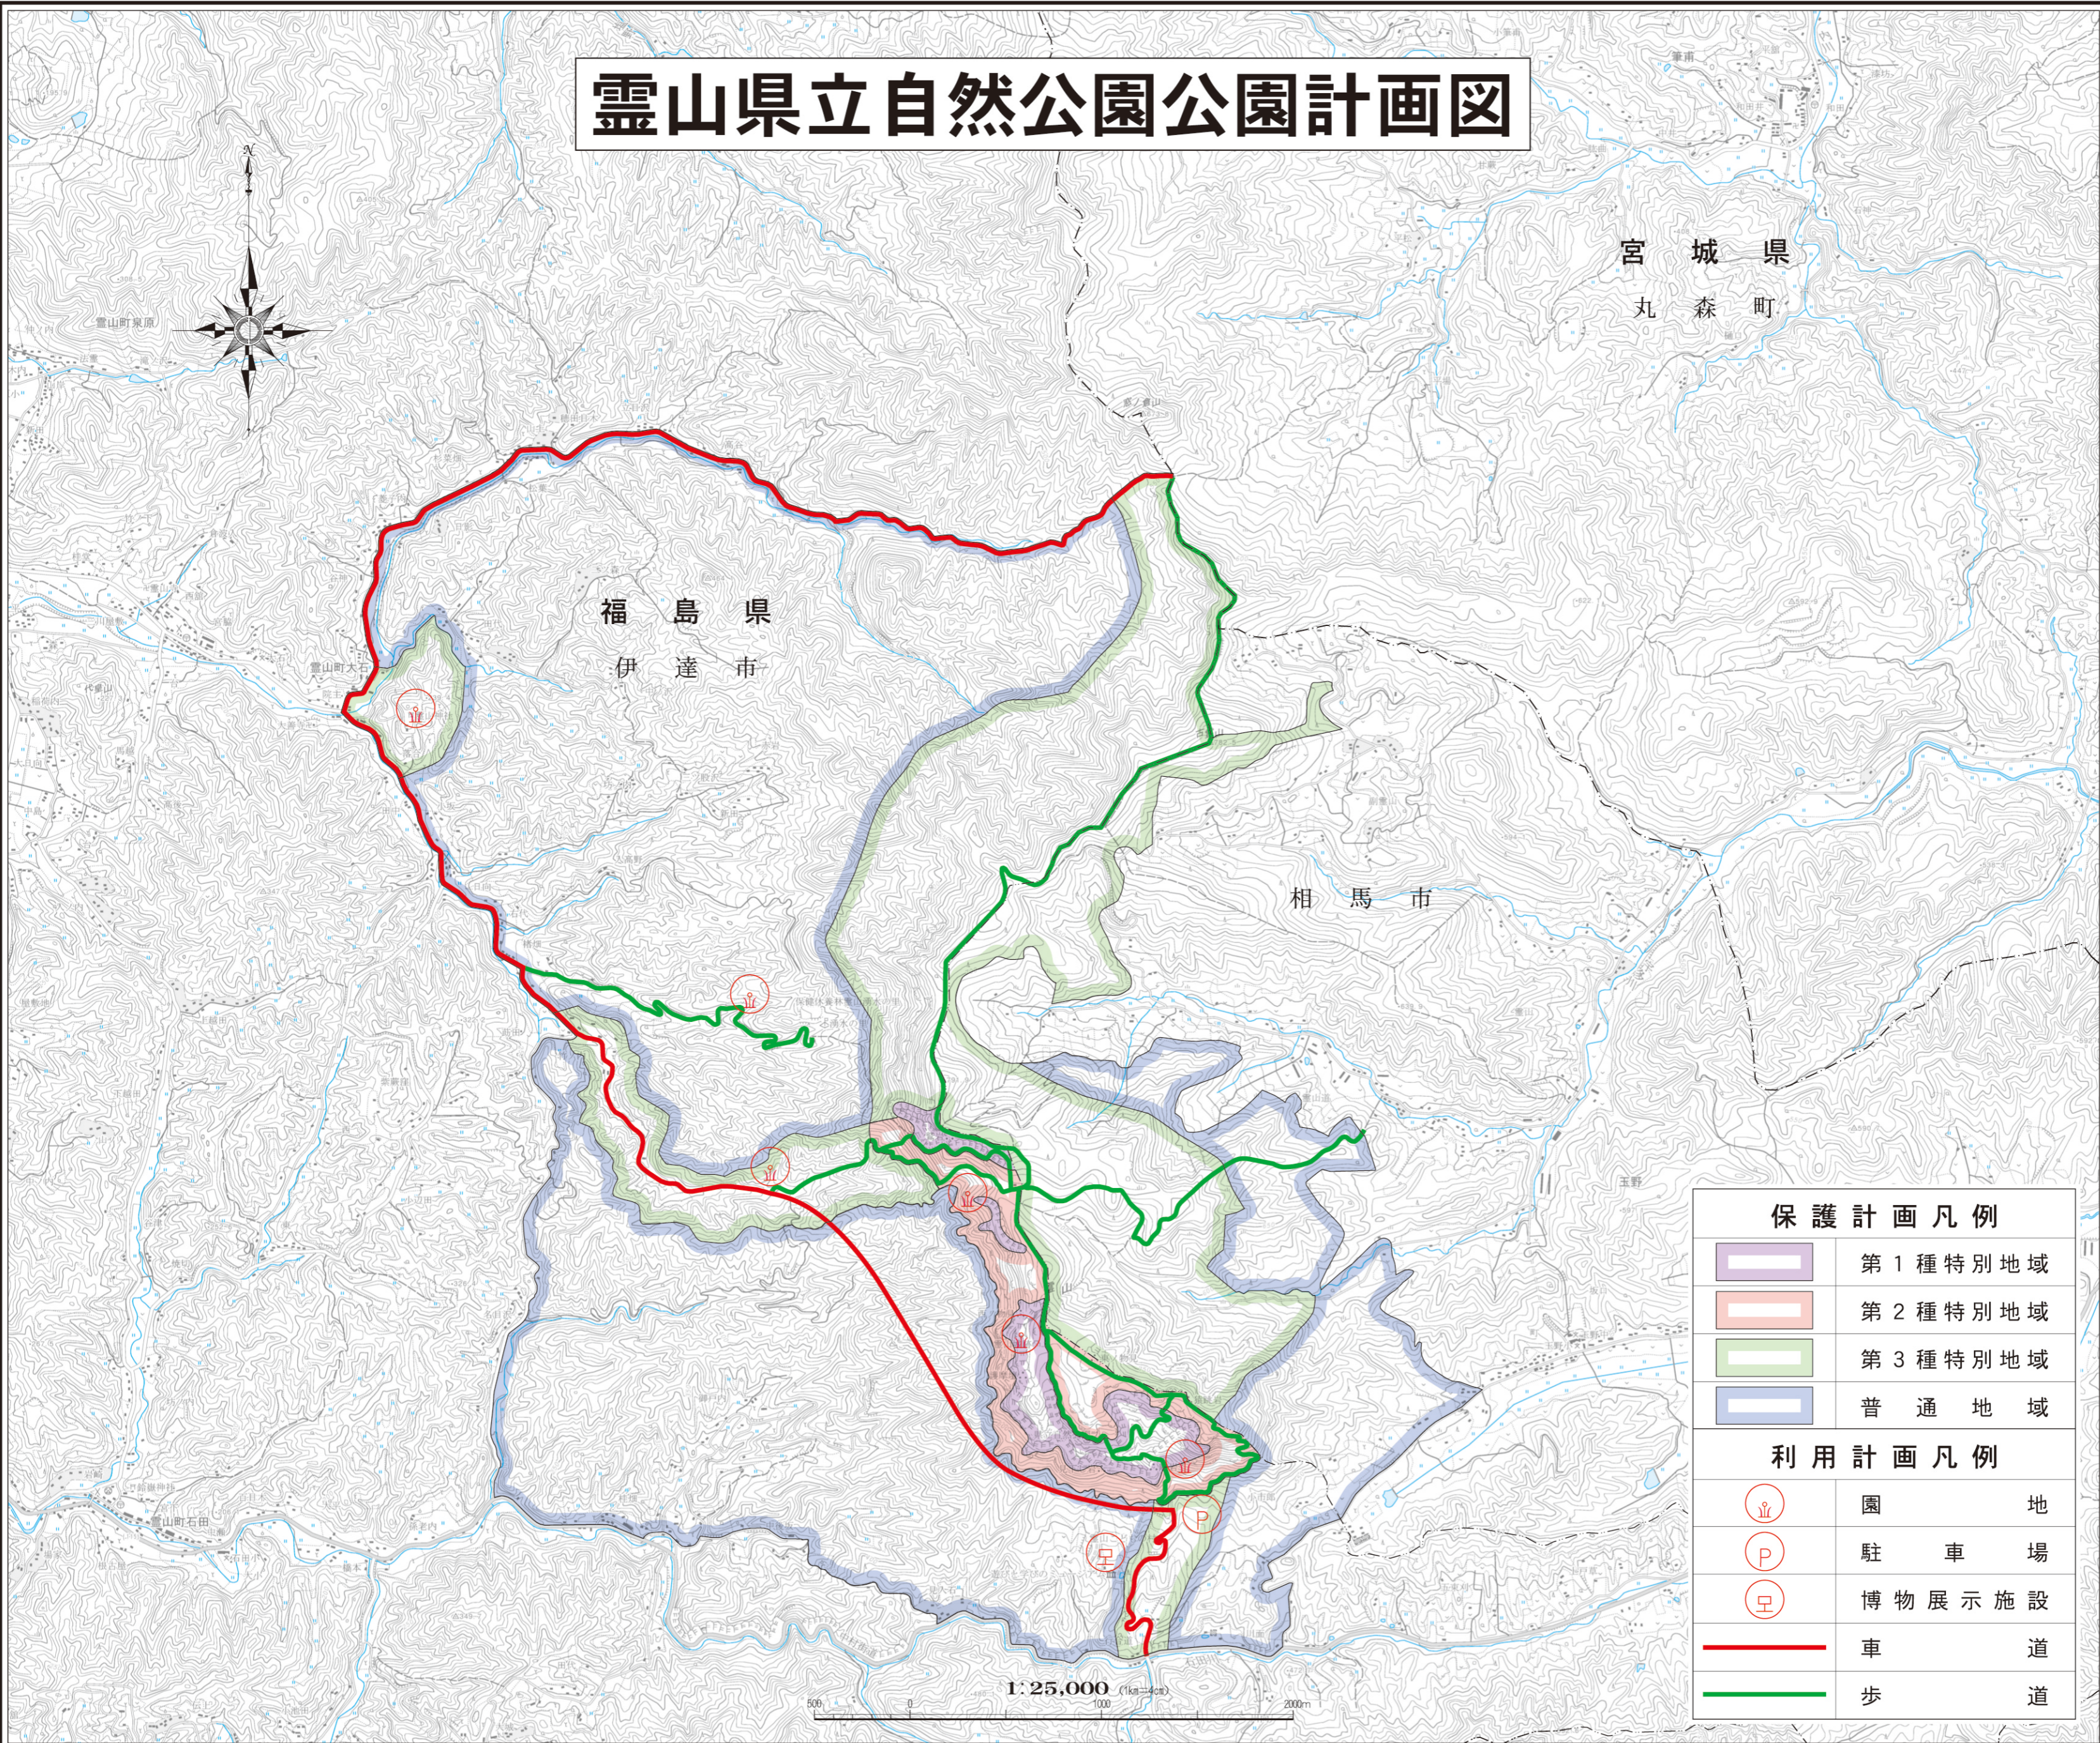

霊山県立自然公園公園計画図

保護計画凡例	
	第1種特別地域
	第2種特別地域
	第3種特別地域
	普通地域

利用計画凡例	
	園地
	駐車場
	博物展示施設
	車道
	歩道