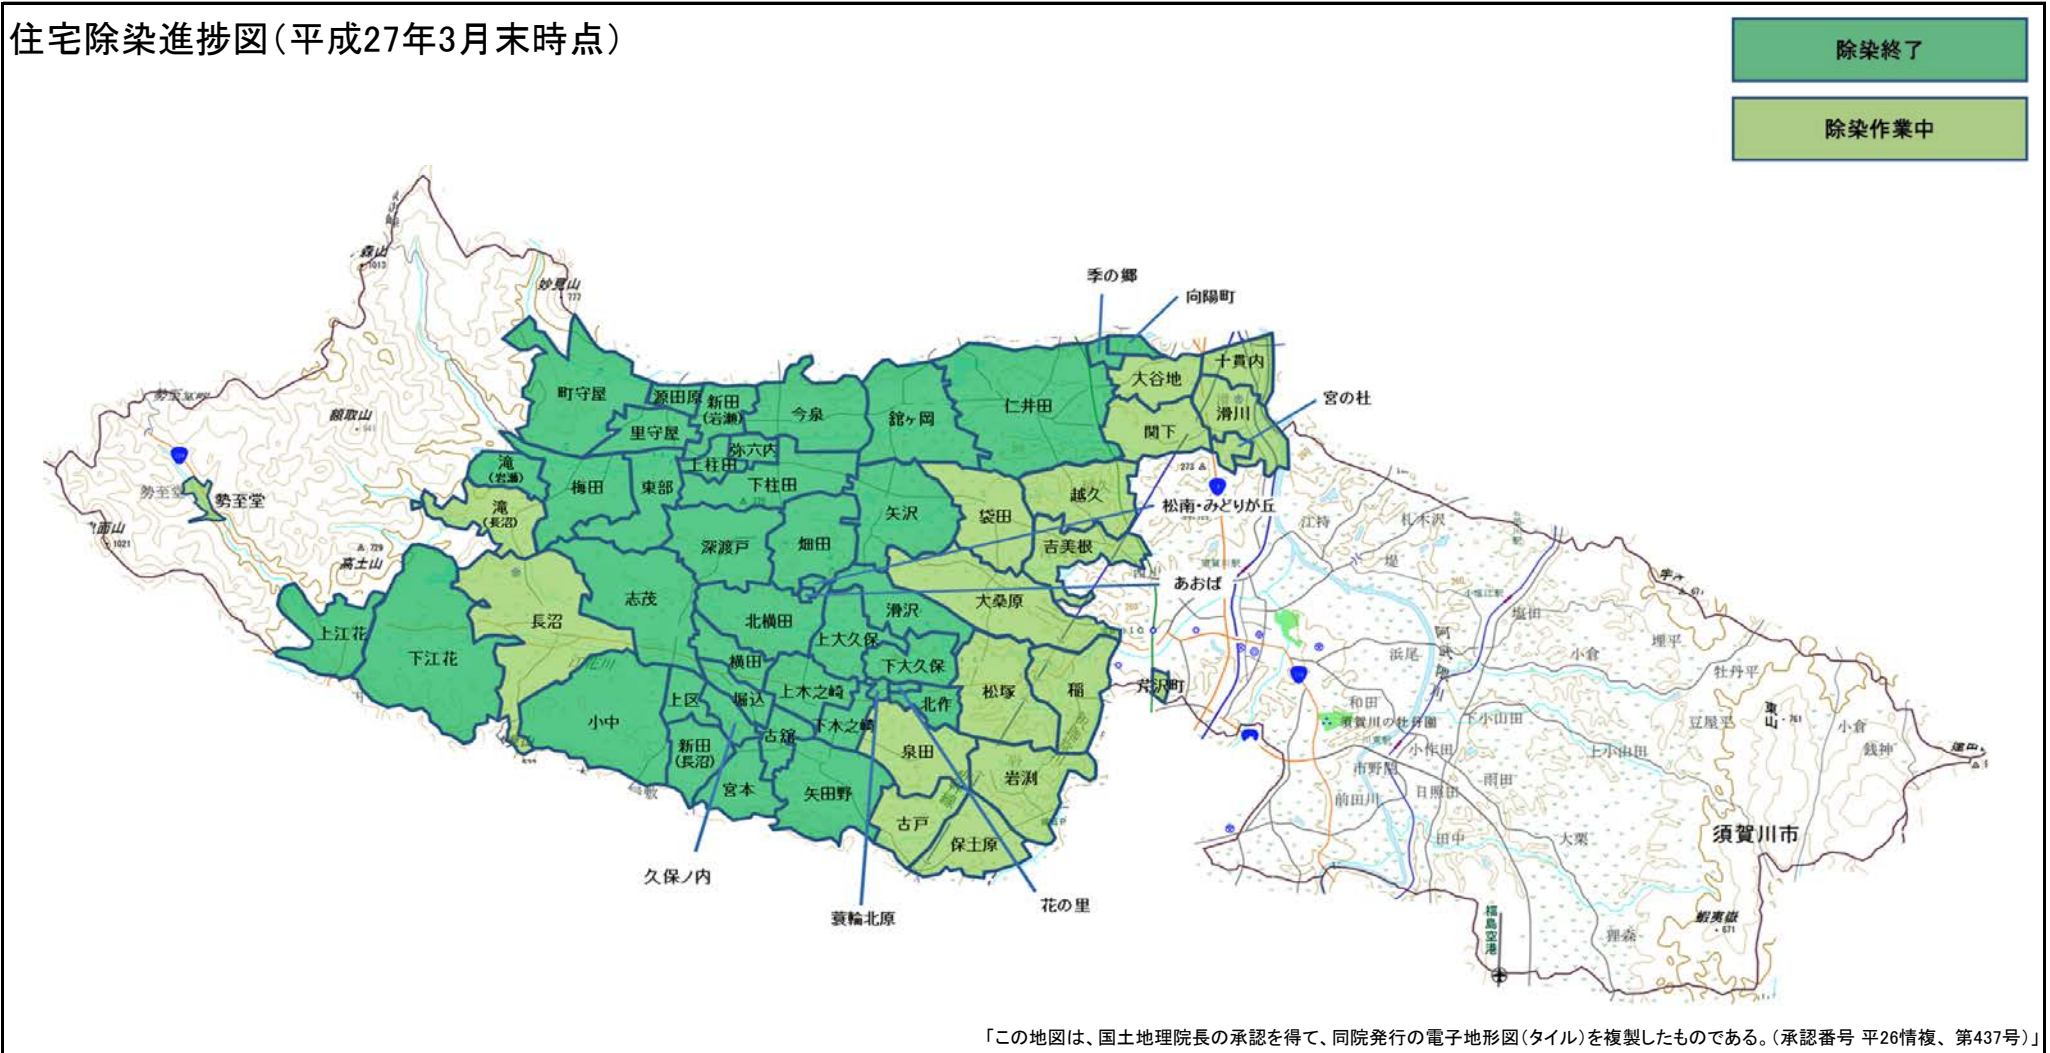

須賀川市における除染実施状況

住宅除染進捗図(平成27年3月末時点)

平成27年度末までの計画数に対する除染の進捗状況(平成27年4月末時点)

住宅(戸)

(参考)全体計画数=14,000 戸

公共施設等(施設数)

(参考)全体計画数=407 施設

道路(km)

(参考)全体計画数=631 km

農地(水田+畑地+樹園地+牧草地:ha)

(参考)全体計画数=調整中

森林(生活圏)(ha)

(参考)全体計画数=5 ha

季の郷公園除染

季の郷建物除染

仮置場の整備状況(平成27年3月末時点)