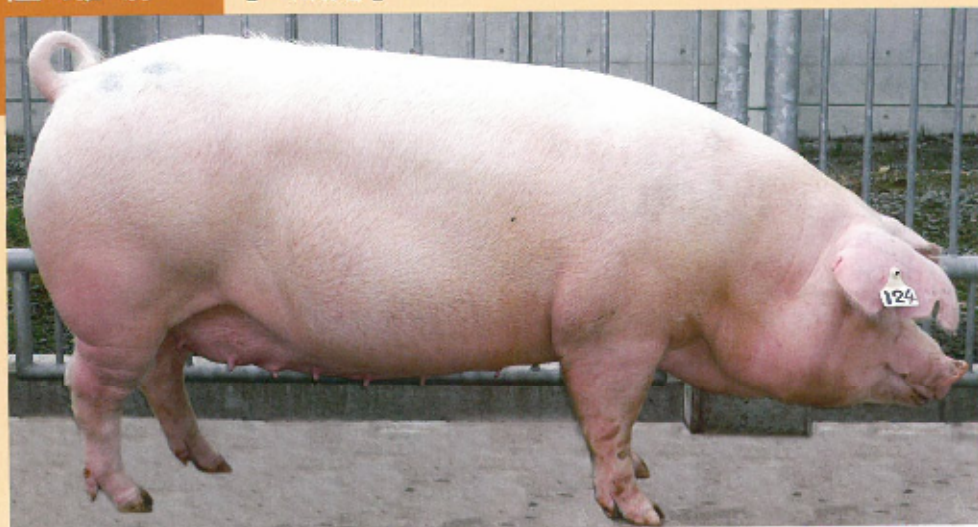

ランドレース種

フクシマL2

体幅及び胸囲が太く、深みもあり体が充実しています。  
肢蹄についても管囲が太く、強健となりました。

種雄豚 【3歳齢】

種雌豚 【3歳齢】

繁殖能力

※造成最終世代生産(初産)の成績

- 1腹平均産子数 ..... 11.2頭
- 哺乳開始頭数 ..... 9.5頭
- 離乳頭数 ..... 8.9頭
- 離乳体重(4週齢) ..... 7.3kg

分娩頭数が多く、生産性の高い繁殖母豚として利用できます。