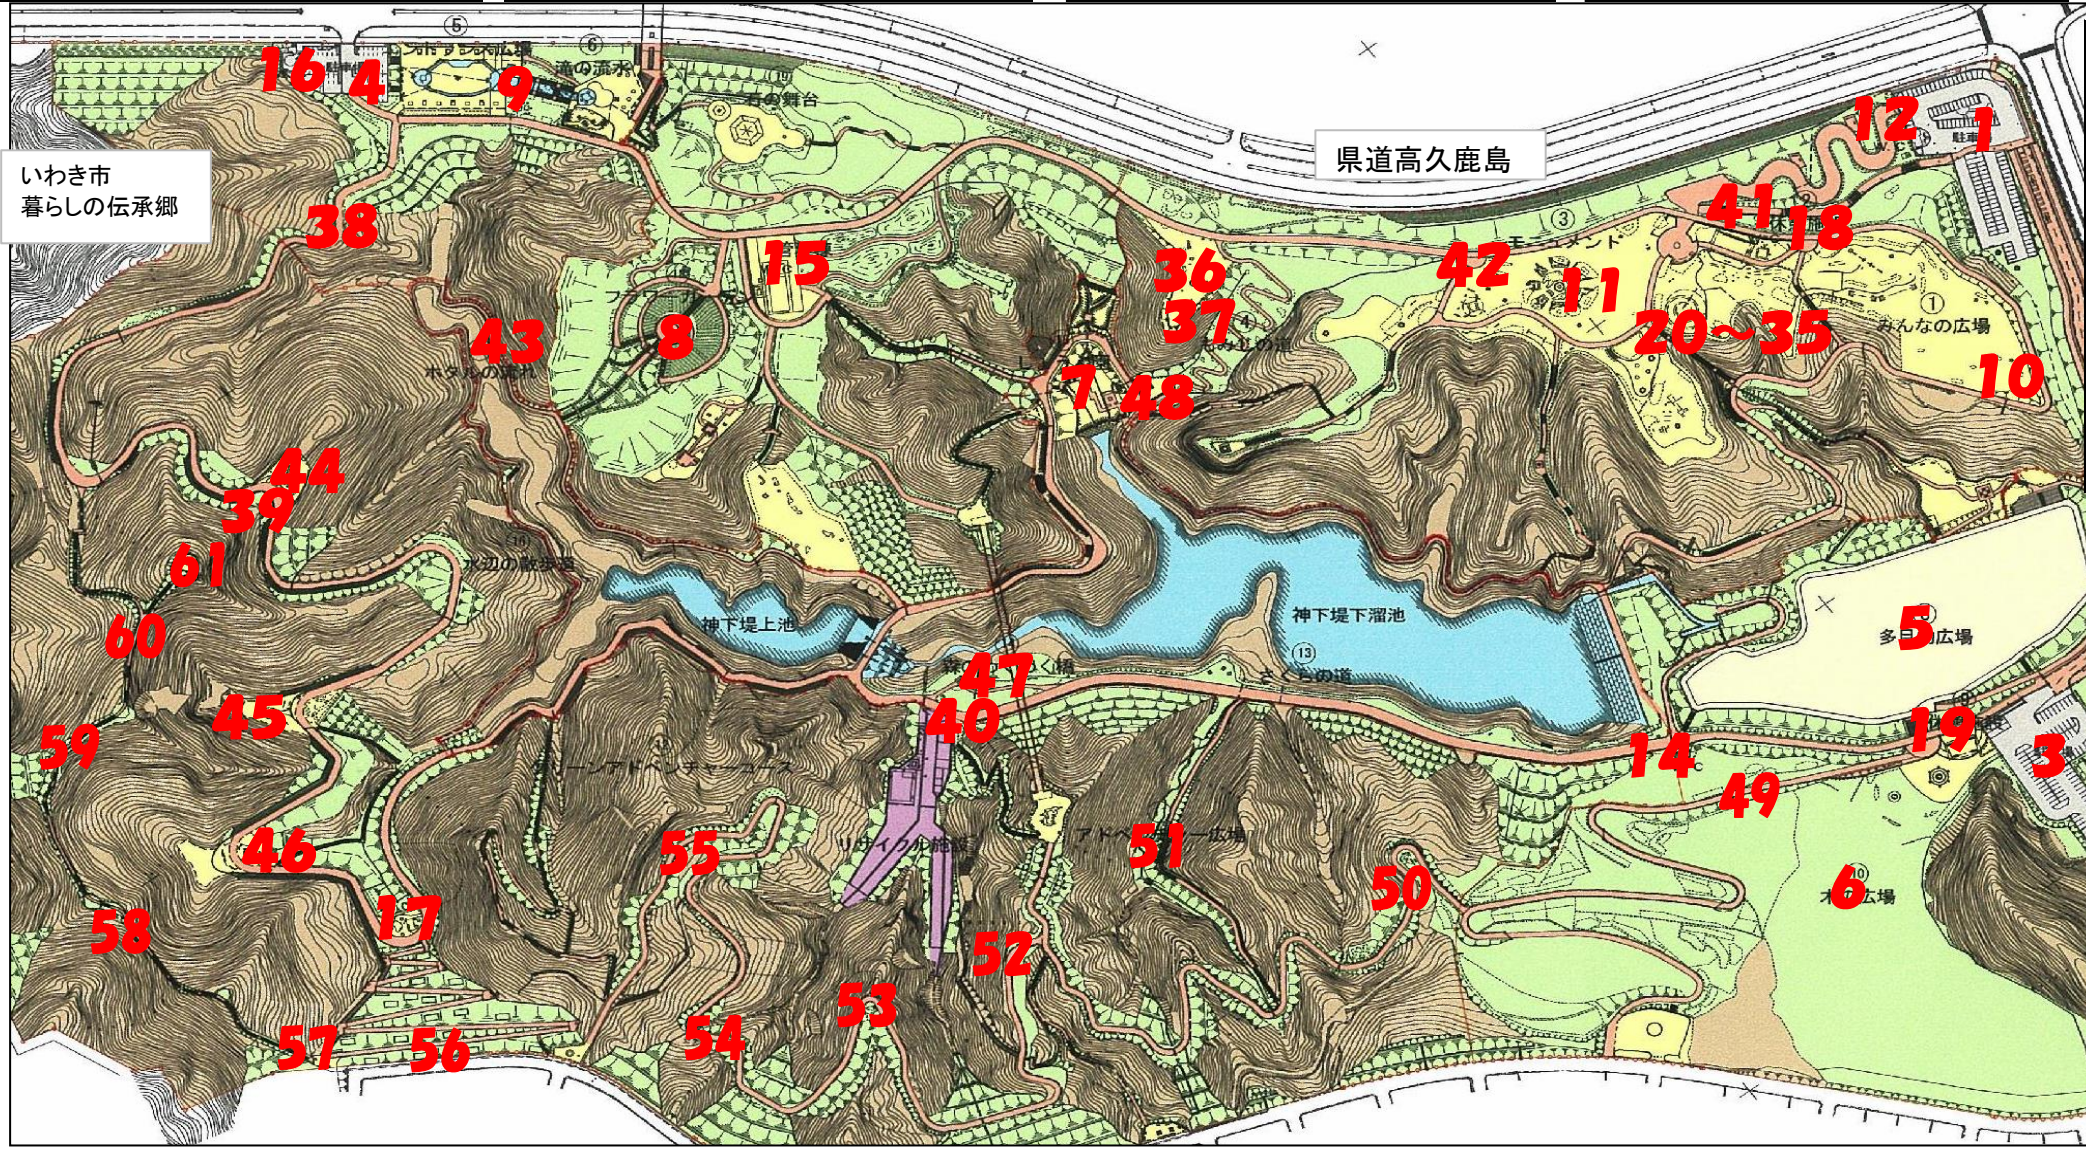

県営いわき公園における放射線測定結果

公園名 : 県営いわき公園
 測定年月日 : 平成27年4月28日
 測定高 : 地上高50cm

空間線量率	No	施設名	1点計測値 (μ Sv/h)	No	施設名	1点計測値 (μ Sv/h)	No	施設名	1点計測値 (μ Sv/h)	No	施設名	1点計測値 (μ Sv/h)	No	施設名	1点計測値 (μ Sv/h)
	1	駐車場	0.114	12	トイレ	0.092	22	ブラウニーハウス	0.147	32	馬飛び	0.145	43	園路6	0.347
	2	駐車場	0.117	13	トイレ	0.099	23	にんじゃわたり	0.126	33	リンボーダンス	0.125	44	あづまや1	0.274
	3	駐車場	0.123	14	トイレ	0.122	24	あやとりネット	0.158	34	フタバスキリュウ	0.082	45	あづまや2	0.398
	4	駐車場	0.131	15	トイレ	0.108	25	乗馬シーソー	0.133	35	アンモナイト	0.084	46	あづまや3	0.205
	5	多目的広場	0.093	16	トイレ	0.110	26	コンビネーション	0.163	36	すべり台	0.185	47	あづまや4	0.179
	6	木の広場	0.138	17	トイレ	0.158	27	コンビネーションミニ	0.138	37	スプリング	0.173	48	あづまや5	0.173
	7	しょうぶ園	0.156	18	休憩施設1	0.088	28	ぐらぐらトンネル	0.179	38	園路1	0.230	49	園路7	0.178
	8	フラワーガーデン	0.143	19	休憩施設2	0.117	29	ベントステップ	0.134	39	園路2	0.232	50	園路8	0.115
	9	エントランス	0.122	20	樹幹の冒険館(地面)	0.136	30	ジャンプビーム(地面)	0.107	40	園路3	0.144	51	園路9	0.221
10	みんなの広場	0.122		樹幹の冒険館	0.095		ジャンプビーム	0.091	41	園路4	0.103	52	園路10	0.187	
11	モニュメント広場	0.105	21	丸太下り	0.164	31	まるたトンネル	0.173	42	園路5	0.113	53	園路11	0.115	

No	施設名	1点計測値 (μ Sv/h)
54	園路12	0.136
55	園路13	0.227
56	園路14	0.124
57	園路15	0.223
58	園路16	0.169
59	園路17	0.182
60	園路18	0.191
61	あづまや6	0.174