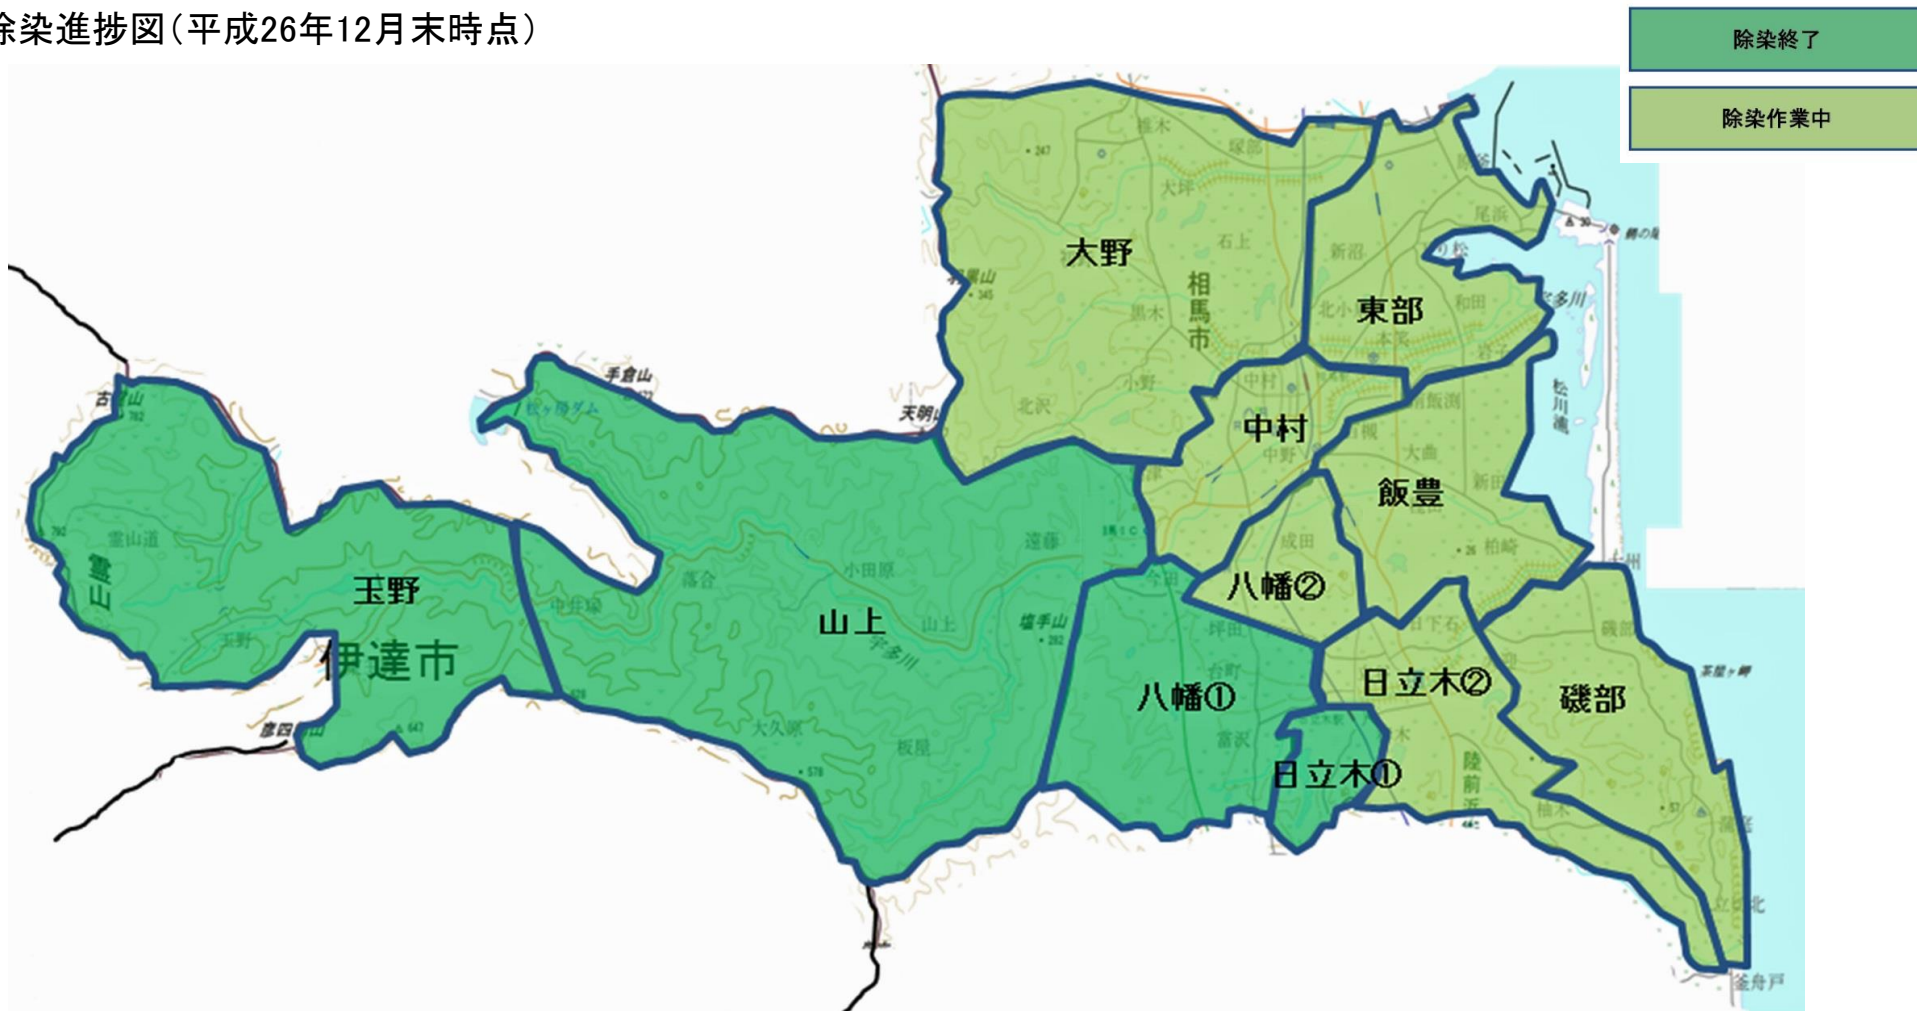

ふくしまから
はじめよう。

平成27年3月31日

相馬市の除染実施状況

住宅除染進捗図(平成26年12月末時点)

「この地図は、国土地理院長の承認を得て、同院発行の電子地形図(タイル)を複製したものである。(承認番号 平26情複、第437号)」

平成26年度末までの計画数に対する除染の進捗状況(平成27年2月末時点)

住宅(戸)

(参考)全体計画数=9,980 戸※

※ 今後は、申込みのあった住宅のみ対象となるので、対象世帯数は減少する見込み。

公共施設等(施設数)

(参考)全体計画数=47 施設

道路(km)

(参考)全体計画数=18 km

農地(水田+畑地+樹園地+牧草地:ha)

(参考)全体計画数=441 ha

森林(生活圏)(ha)