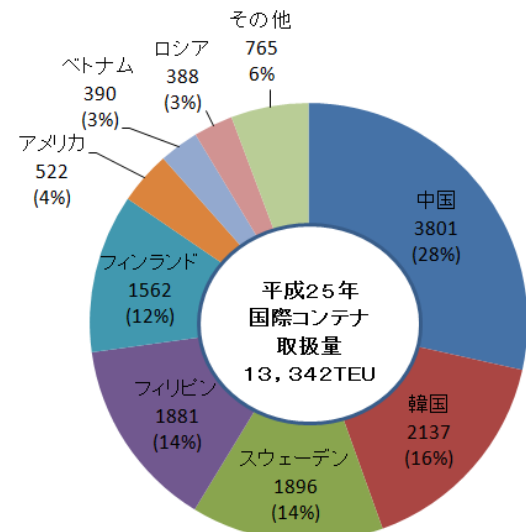

平成25年国際コンテナ国別取扱量