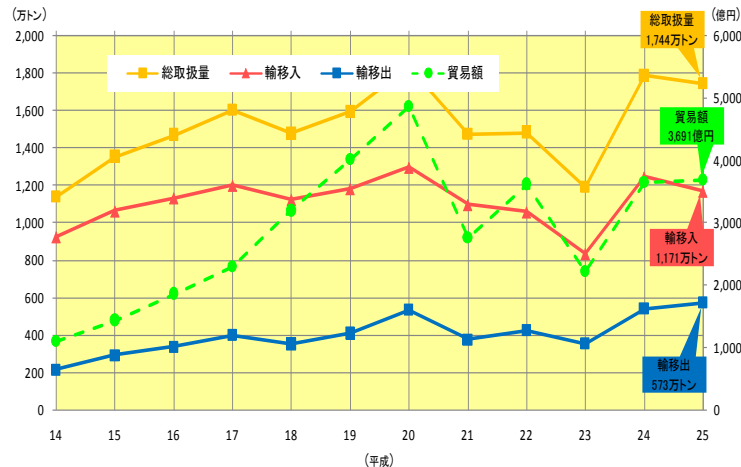

入港船舶と海上出入貨物

平成25年入港船隻数

入港商船の推移

平成25年総取扱貨物量構成

総取扱貨物量の推移

平成25年国際コンテナ国別取扱量

国際コンテナ取扱量の推移

※TEU=Twenty-foot Equivalent Units 20フィート換算