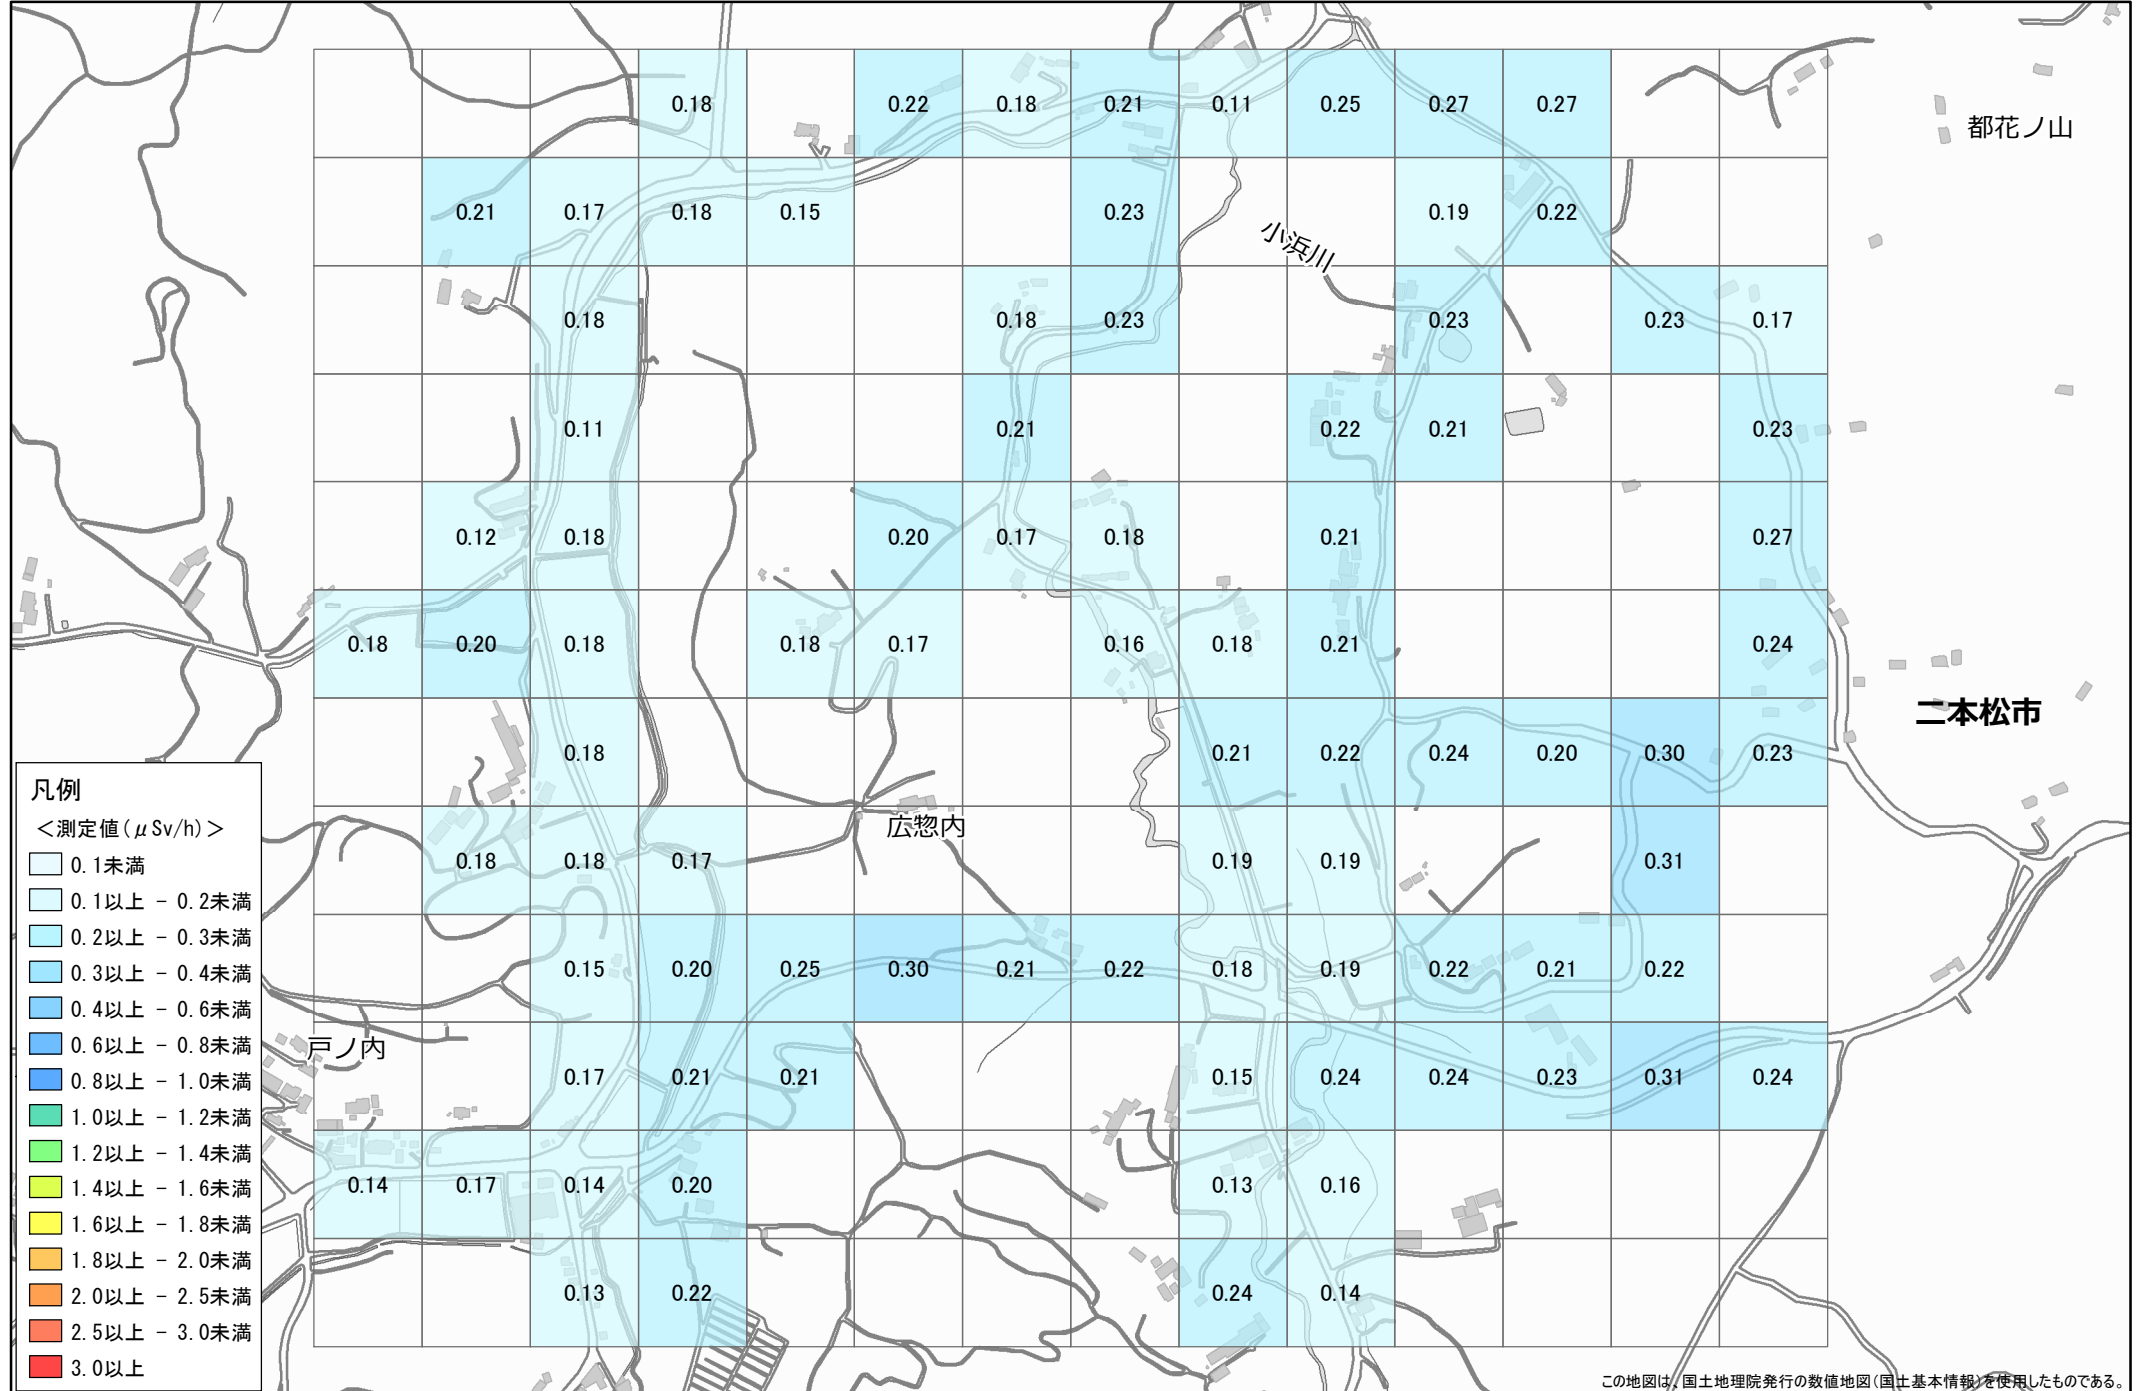

No. 9 二本松市 小浜不動滝付近 1.2km×1.4km

調査日：令和6年12月12日～13日

凡例

<測定値 (μSv/h)>

- 0.1未満
- 0.1以上 - 0.2未満
- 0.2以上 - 0.3未満
- 0.3以上 - 0.4未満
- 0.4以上 - 0.6未満
- 0.6以上 - 0.8未満
- 0.8以上 - 1.0未満
- 1.0以上 - 1.2未満
- 1.2以上 - 1.4未満
- 1.4以上 - 1.6未満
- 1.6以上 - 1.8未満
- 1.8以上 - 2.0未満
- 2.0以上 - 2.5未満
- 2.5以上 - 3.0未満
- 3.0以上